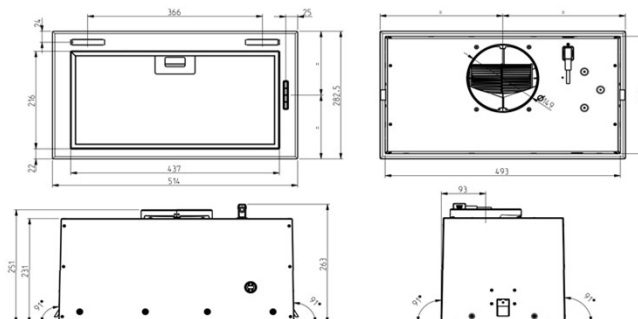

Модель: **FOLD**
Артикул: **PRF0181960**
Наименование: **FOLD BL MAT/A/52**
Бренд: **ELICA**

Отделка

Цвет	Чёрный матовый
Установка	Встраиваемая
Тип установки	Встраиваемая
Ширина	52 см.
Мин высота над газовой плитой	65 см.
Мин высота над электроплитой	45 см.
Версия	Отвод воздуха (фильтрация – опция)
Диаметр воздуховода	150 мм.
Вес нетто	5,8 кг.

Электрические параметры прибора

Напряжение	220-240 В.
Частота тока	50-60 Гц
Класс изоляции	1
Максимальная мощность	180 Вт.

Управление

Тип управления	Механическое с подсветкой 3 ск.

Освещение

Кол-во ламп	2
Тип ламп и их мощность	Светодиодные 2x2,5 Вт.
Интенсивность света	221 лк
Температура света	3500 К
Изменение температуры света	нет
Изменение яркости света	нет

Дополнительные функции

Обслуживание жирового фильтра	нет
Обслуживание жирового фильтра	нет
Таймер	нет

Параметры эффективности прибора (EU)

Класс энергоэффективность прибора	B
Класс энергоэффективности мотора	C
Класс энергоэффективности света	A
Класс эффективности фильтрации	C

Технические характеристики прибора

Производительность максимальная	1050 м3.ч.
Уровень шума мин. – макс. (инт.)	46 – 65 ДБ(А)

Коды прибора

12NC	208355406832
EAN13	8020283054257

Комплектация

Жировой фильтр	GFA (в комплекте) Long Life CFC0162221 (опция) Standard CFC0140343 (опция) для замены необходим 1 комплект
Угольный фильтр	

Декоративный короб

Декоративный короб	нет

Антивозвратный клапан

Антивозвратный клапан	в комплекте

Ссылки

Инструкция	https://webdoc-dam.s3.eu-west-1.amazonaws.com/WebRoot/Libretti/LLB0186102.pdf
Энергоэффективность прибора (EU)	https://mega.nz/file/vmQDDR7Z#cgviHAhPIUZeNd1GaTVDNjNa34V9CNS-2QvO-O9BmUM
Ссылка на фото вытяжки	https://mega.nz/folder/n2RSXRzK#jjaom8x8u_lg7otVxJkUjig
Видео установки	нет

Упаковка

Кол-во на палете	24 шт.
Ширина	572 мм.
Глубина	334 мм.
Высота	323 мм.
Объём	0,062 м3
Вес gross	7,4 кг.