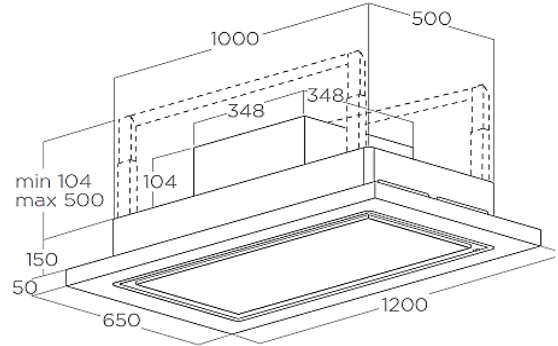

Работает с Алисой ELICA CONNECT