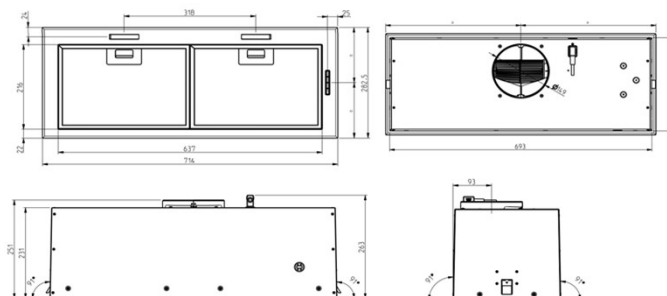

Модель: **FOLD**
Артикул: **PRF0180820**
Наименование: **FOLD GR/A/72**
Бренд: **ELICA**

Отделка

Цвет	Серый
Установка	Встраиваемая
Тип установки	Встраиваемая
Ширина	72 см.
Мин высота над газовой плитой	65 см.
Мин высота над электроплитой	45 см.
Версия	Отвод воздуха (фильтрация – опция)
Диаметр воздуховода	150 мм.
Вес нетто	6,5 кг.

Электрические параметры прибора

Напряжение	220-240 В.
Частота тока	50-60 Гц
Класс изоляции	1
Максимальная мощность	180 Вт.

Управление

Тип управления	Механическое с подсветкой 3 ск.

Освещение

Кол-во ламп	2
Тип ламп и их мощность	Светодиодные 2x2,5 Вт.
Интенсивность света	221 лк
Температура света	3500 К
Изменение температуры света	нет
Изменение яркости света	нет

Дополнительные функции

Обслуживание жирового фильтра	нет
Обслуживание жирового фильтра	нет
Таймер	нет

Параметры эффективности прибора (EU)

Класс энергоэффективность прибора	B
Класс энергоэффективности мотора	C
Класс энергоэффективности света	A
Класс эффективности фильтрации	C

Технические характеристики прибора

Производительность максимальная	1050 м3.ч.
Уровень шума мин. – макс. (инт.)	46 – 65 ДБ(А)

Коды прибора

12NC	208355406831
EAN13	8020283054240

Комплектация

Жировой фильтр	GFA (в комплекте) Long Life CFC0162221 (опция) Standard CFC0140343 (опция)
Угольный фильтр	для замены необходим 1 комплект

Декоративный короб

Декоративный короб	нет

Антивозвратный клапан

Антивозвратный клапан	в комплекте

Ссылки

Инструкция	https://webdoc-dam.s3.eu-west-1.amazonaws.com/WebRoot/Libretti/LLB0186102.pdf
Энергоэффективность прибора (EU)	https://mega.nz/file/vmQDDR7Z#cgviHAhPIUZeNdIGaTVDNjNa34V9CNS-2QvO-O9BmUM
Ссылка на фото вытяжки	https://mega.nz/folder/n2RSXRzK#jjaom8x8u_Jg7otVxJkUjig
Видео установки	нет

Упаковка

Кол-во на палете	18 шт.
Ширина	772 мм.
Глубина	334 мм.
Высота	323 мм.
Объем	0,083 м3
Вес gross	8,6 кг.