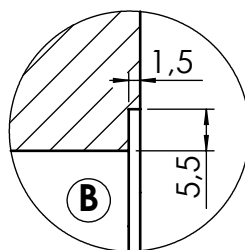

Cod: VR12S70RS

SOTTOTOP

FLAT

FILOTOP