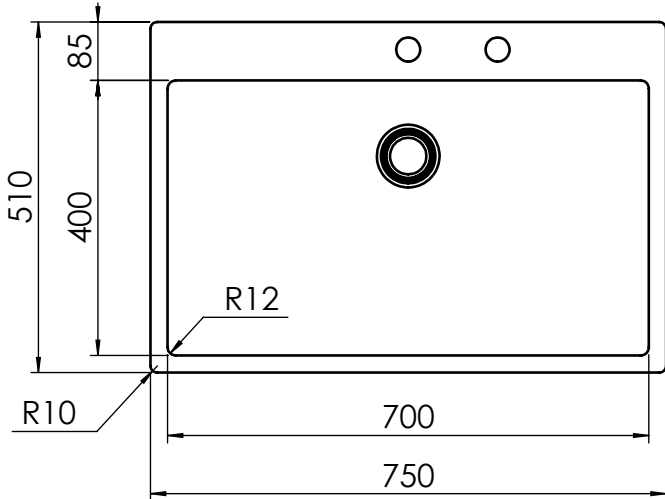

Cod: VR12S70RS

SOTTOTOP

FLAT

FILOTOP