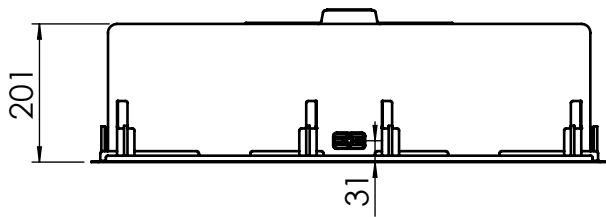

Cod: VR12S70RS

SOTTOTOP

FLAT

FILOTOP