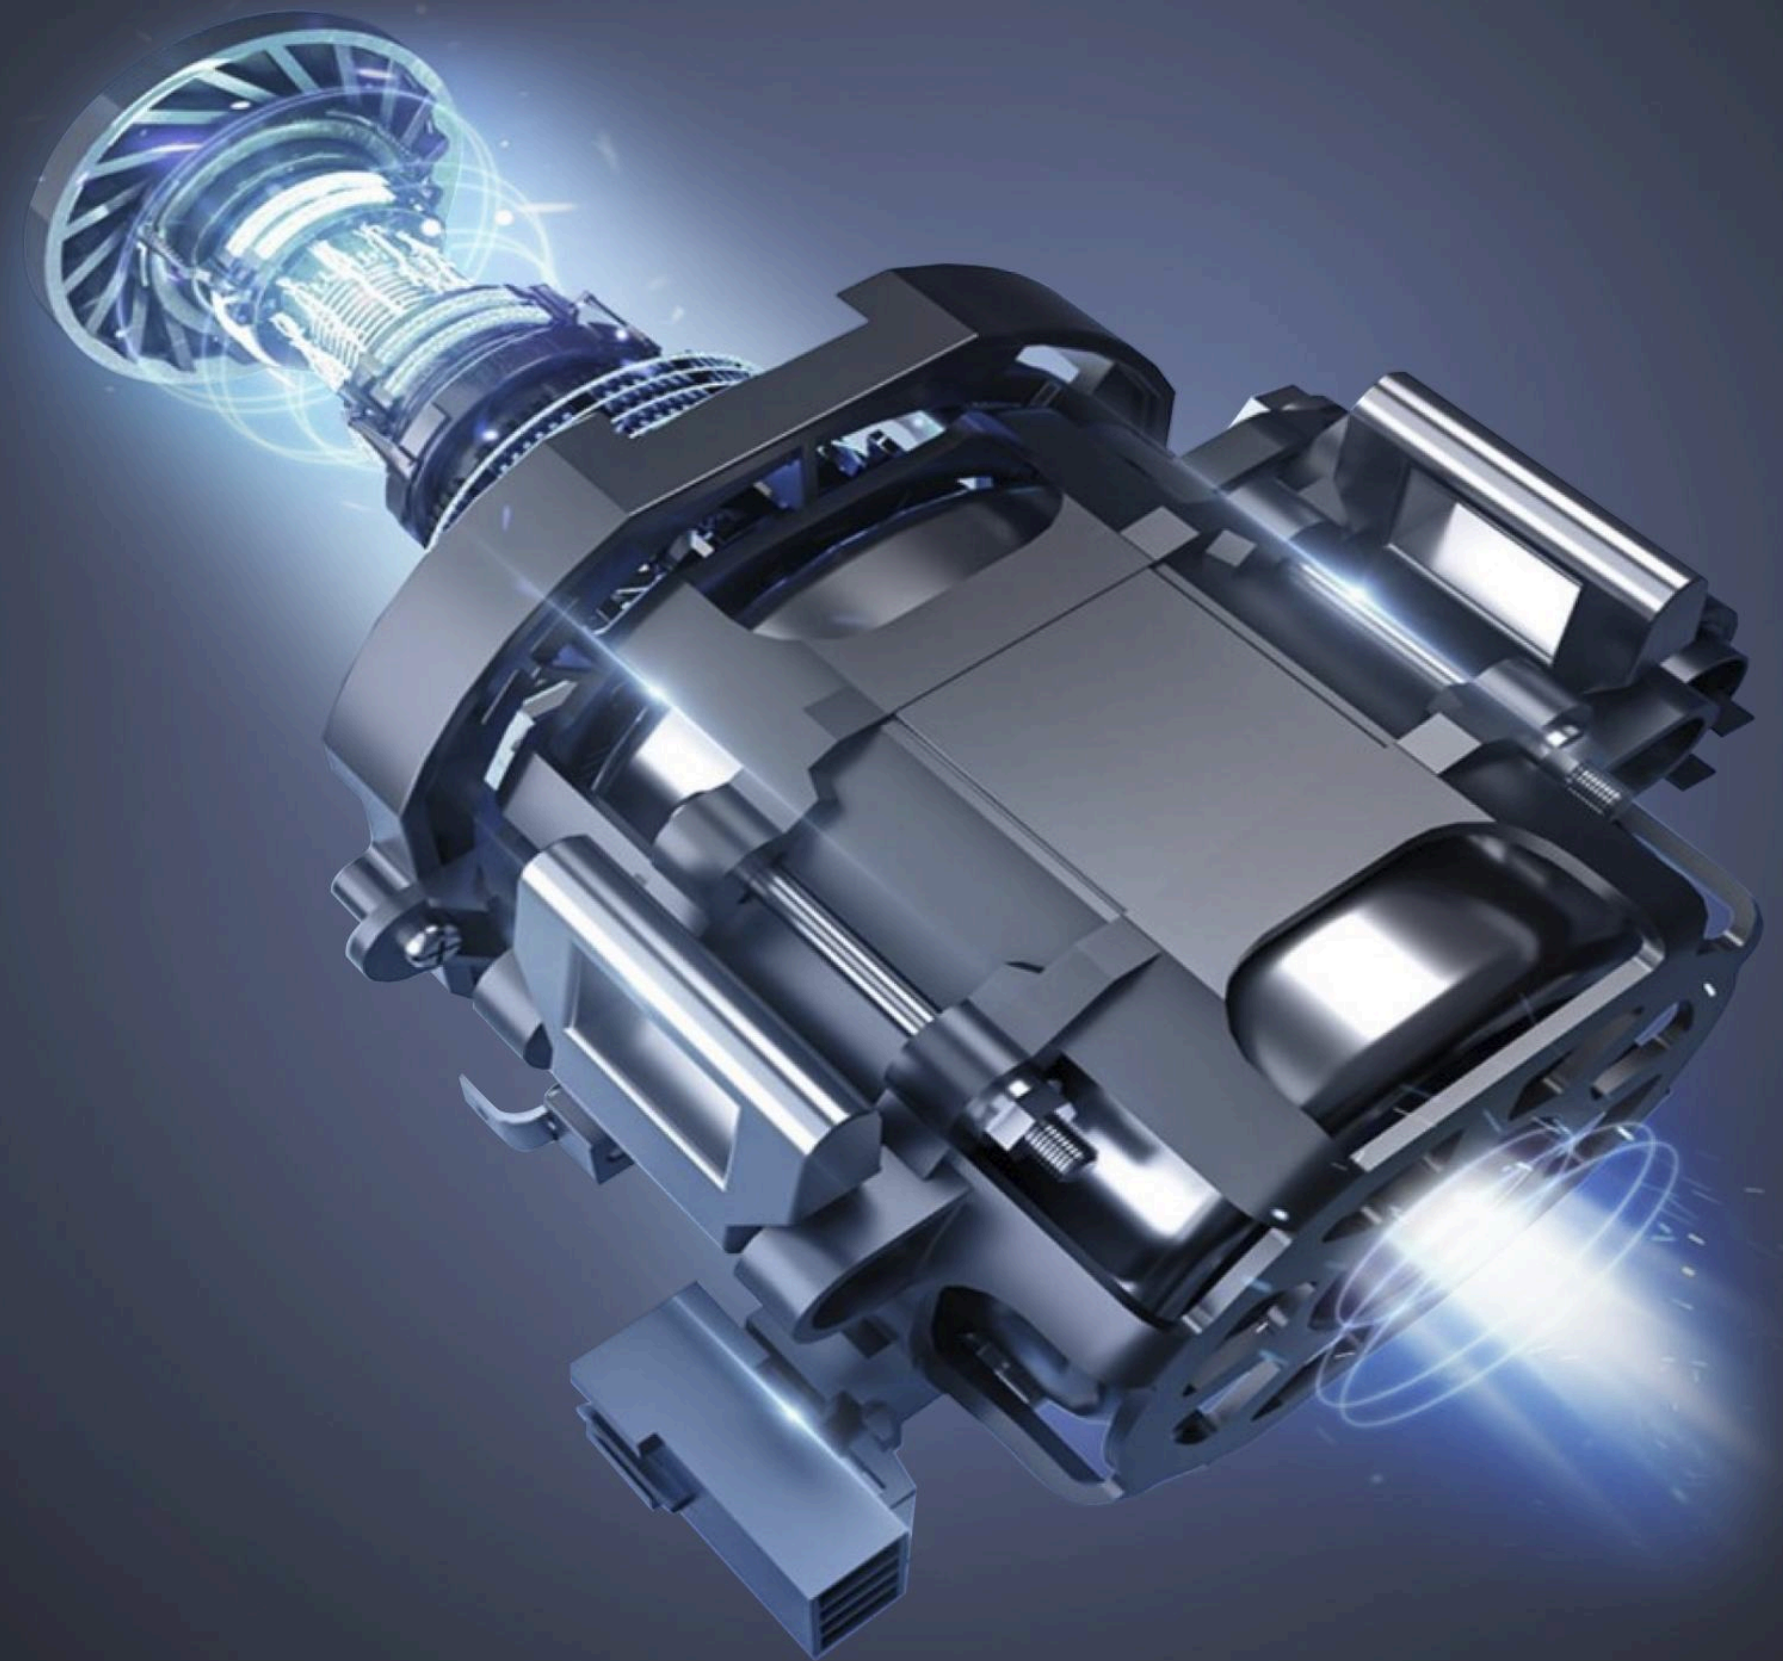

INVERTER

Инверторный двигатель

Инверторный двигатель - самый тихий, долговечный и экономичный мотор для бытовой техники

Отсутствие ремней и дополнительных механических деталей обеспечивает долгий срок службы и низкий уровень шума, а возможность подстройки цикла под уровень загруженности и загрязнения посуды делает прибор еще более энергоэффективным.