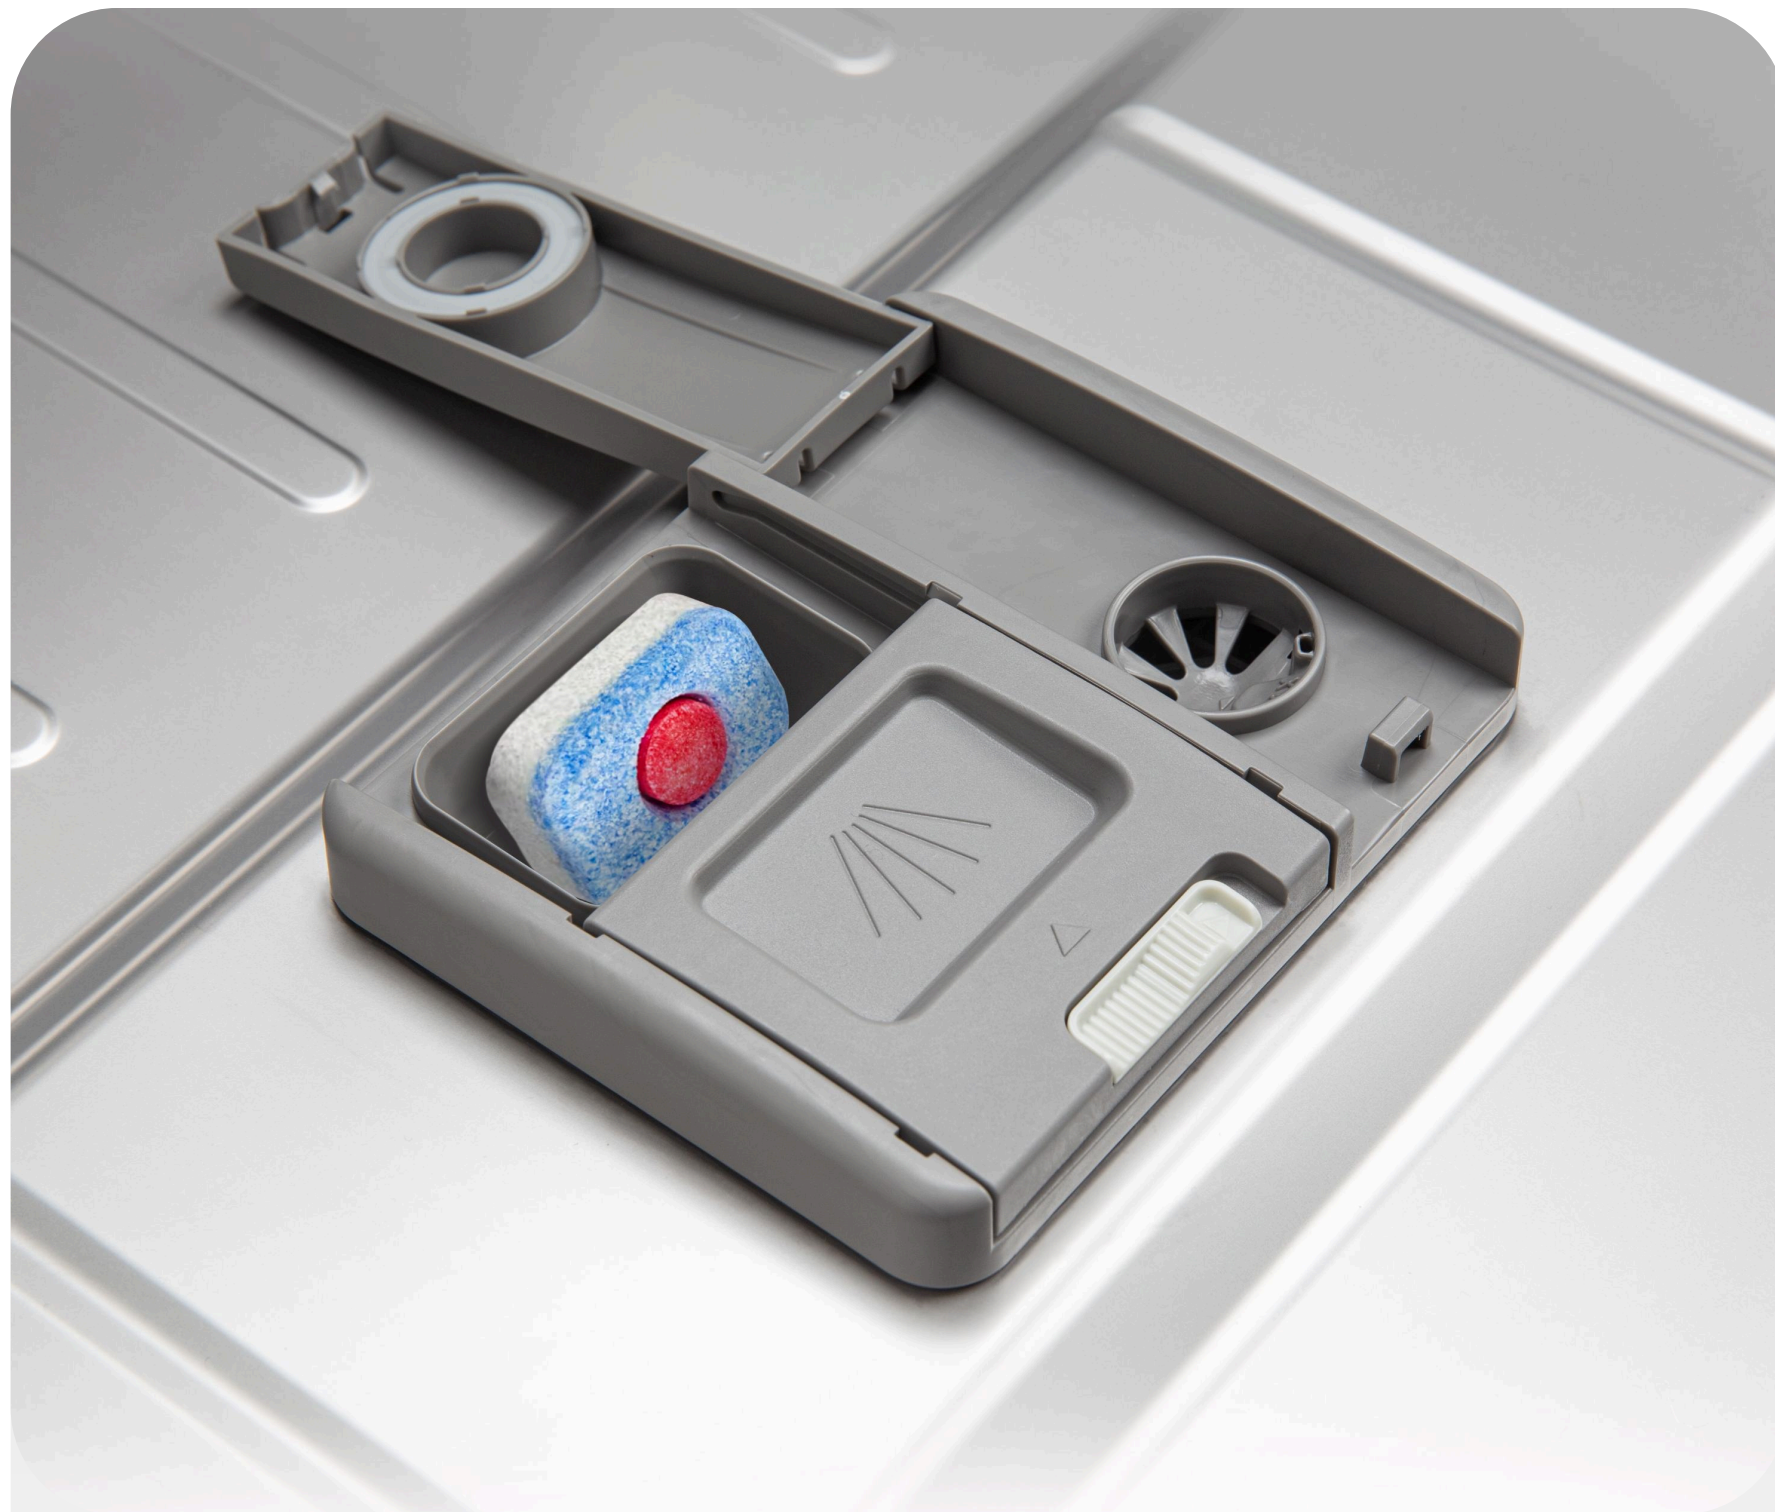

Автооткрывание дверцы

По завершении цикла мытья посудомоечная машина автоматически приоткрывает дверцу.

- дополнительная сушка посуды
- отсутствие конденсата на посуде и в камере
- сохранение свежести внутри камеры

Половинная загрузка

Для мытья небольшого количества посуды будет использовано меньше воды и электроэнергии.

Защита от протечек Aqua Stop

Система Aqua-Stop надежно защищает вас и ваших соседей от подтопления.

В случае протечки или нарушения целостности шланга срабатывают клапаны безопасности, которые останавливают подачу воды.

3 в 1

Посудомоечная машина поддерживает использование многокомпонентных таблеток 3 в 1.

Таймер на полу

Световой индикатор отображает время до конца цикла, оставшееся отложенное время или код ошибки, когда дверца закрыта.

Общие параметры

Встраиваемая посудомоечная машина

DW 312.4

Тип	Полноразмерная
Тип мотора	Инверторный (BLDC)
Комплектов посуды	10
Количество корзин	3
Корзина для столовых приборов	есть
Регулировка корзин по высоте	есть
Количество разбрызгивателей	3
Управление	Электронное
Дисплей	LED
Индикация	Нехватки соли, ополаскивателя, подключения шланга
Отложенный запуск	есть, 1-24 ч
Индикация на полу	есть
Половинная загрузка	есть
Количество программ	7
Автоматическая программа	есть
Тип сушки	Автооткрывание двери и конденсационная
Класс энергопотребления	A+++
Защита от протечек	есть, аквастоп
Мощность	2100 Вт
Расход воды, л/цикл	9
Максимальный уровень шума, дБ	44