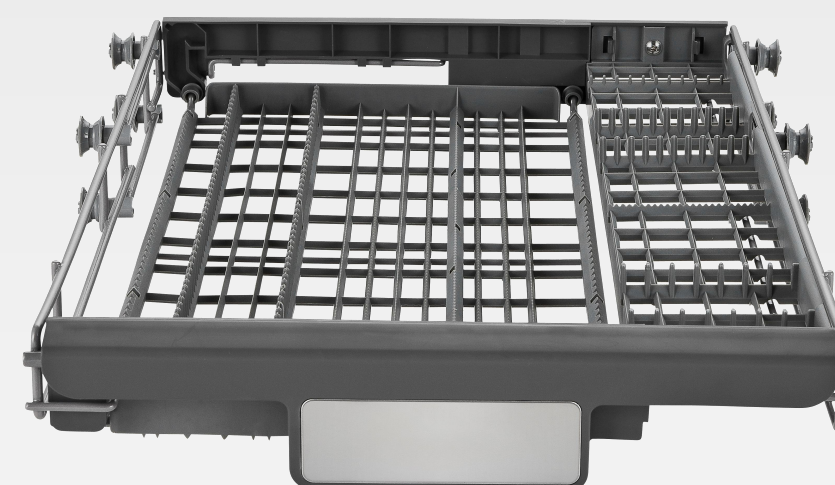

Dry +

Дополнительная сушка до полного высыхания посуды

Fast + (Турбо)

Сокращение времени цикла программы

Интенсивное мытье

Для сильно загрязненной, трудноочищаемой посуды.

Space +

корзина для приборов трансформируется для оптимальной загрузки

Половинная загрузка

Для мытья небольшого количества посуды будет использовано меньше воды и электроэнергии.

Защита от протечек Aqua Stop

Система Aqua-Stop надежно защищает вас и ваших соседей от подтопления.