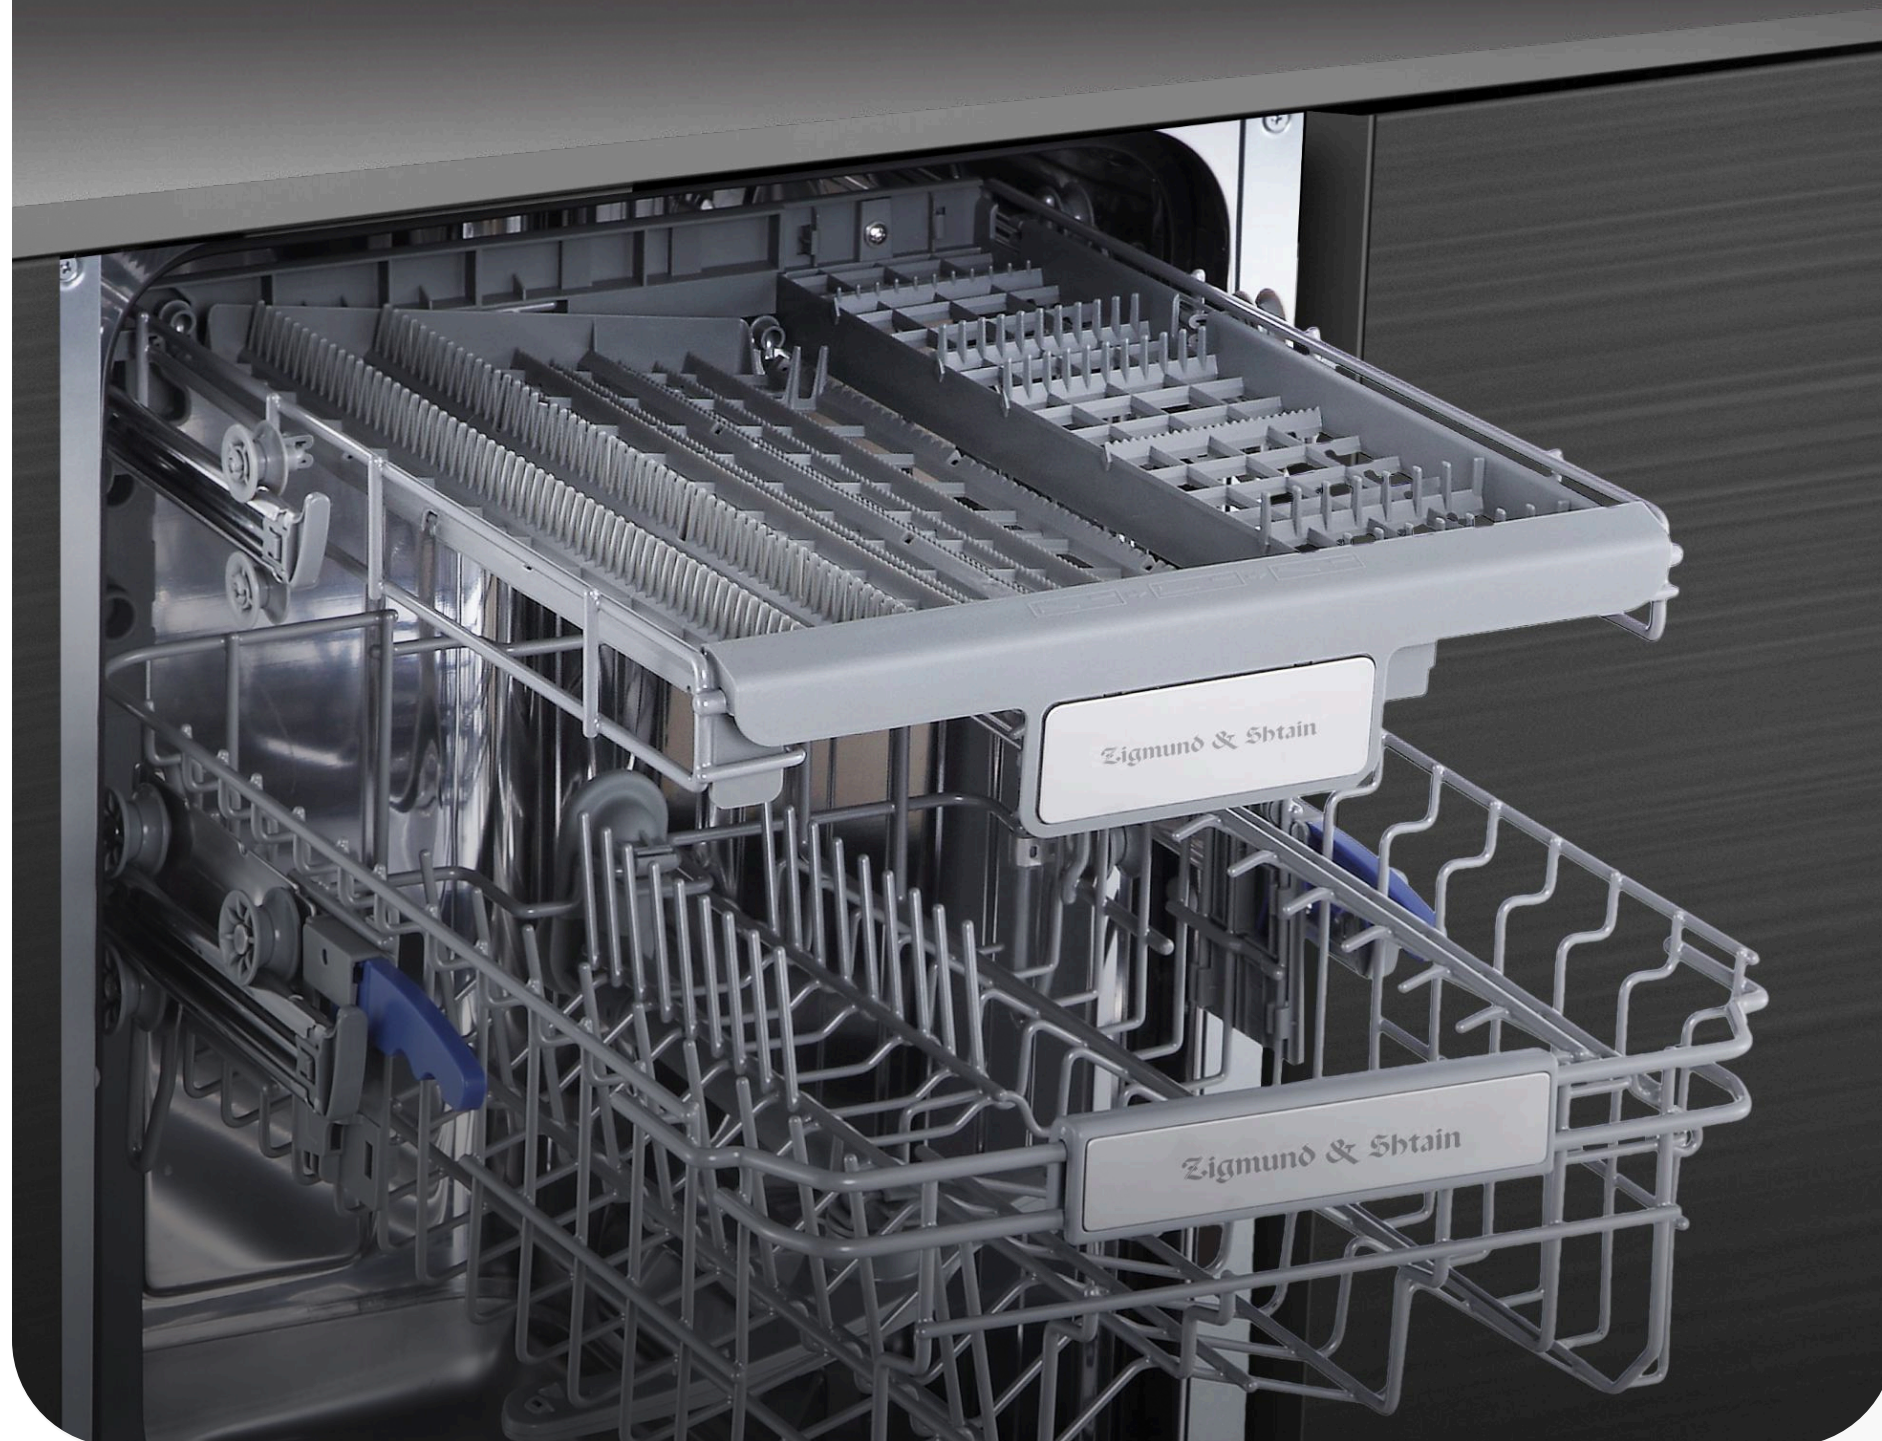

Sigmund & Shtain

**Встраиваемая
посудомоечная машина
DW 312.4**

2
ГОДА
гарантия

INVERTER

7 программ

45 см
↔

Модель в двух размерах

60 см

Автооткрывание дверцы

По завершении цикла мытья посудомоечная машина автоматически приоткрывает дверцу.

- дополнительная сушка посуды
- отсутствие конденсата на посуде и в камере
- сохранение свежести внутри камеры

Dry +

Дополнительная сушка до полного высыхания посуды

Fast + (Турбо)

Сокращение времени цикла программы

Интенсивное мытье

Для сильно загрязненной, трудноочищаемой посуды.

Space +

корзина для приборов трансформируется для оптимальной загрузки

В случае протечки или нарушения целостности шланга срабатывают клапаны безопасности, которые останавливают подачу воды.

3 в 1

Посудомоечная машина поддерживает использование многокомпонентных таблеток 3 в 1.