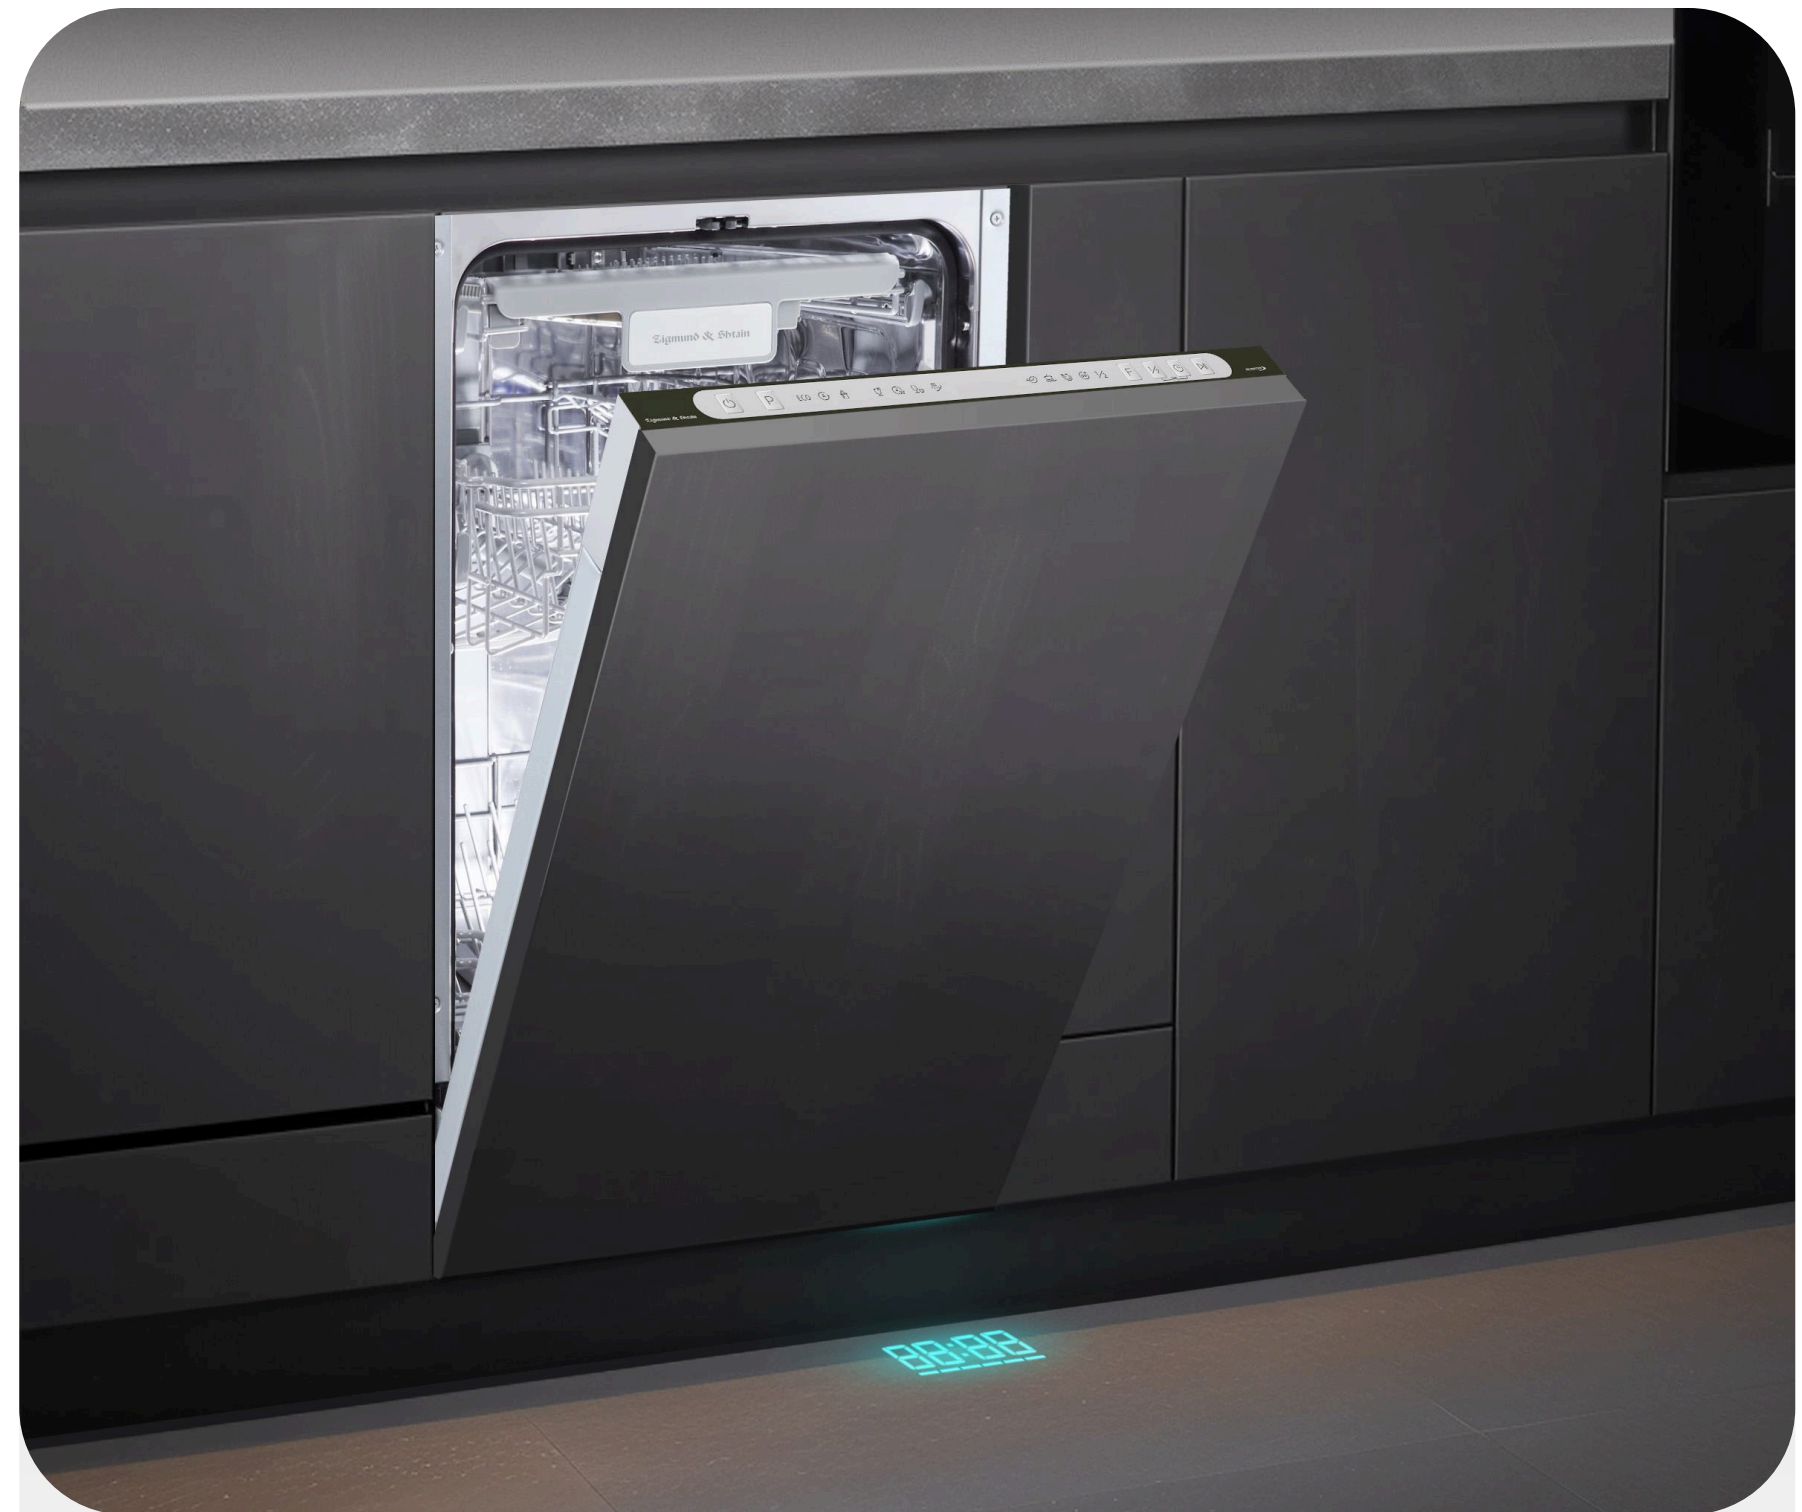

Таймер на полу

Световой индикатор отображает время до конца цикла, оставшееся отложенное время или код ошибки, когда дверца закрыта.