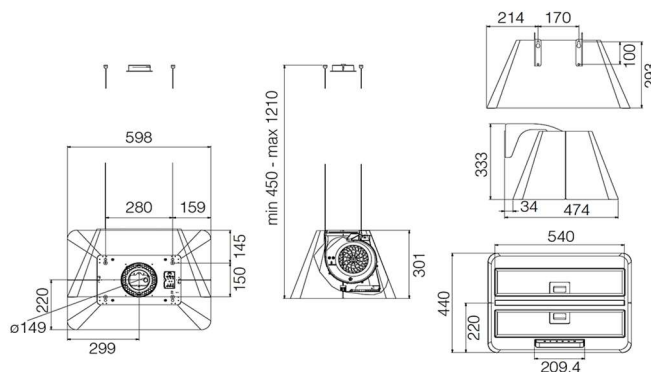

Модель: **IKONA LIGHT**
Артикул: **PRF0165082**
Наименование: **IKONA LIGHT BL MAT/F/60**
Бренд: **ELICA**

Отделка	
Цвет	Черный матовый (крепление к потолку серое)
Установка	
Тип установки	Островной монтаж
Ширина	60 см.
Мин высота над газовой плитой	65 см.
Мин высота над электроплитой	50 см.
Версия	Фильтрация
Диаметр воздуховода	150 мм.
Вес нетто	11,8 кг.
Электрические параметры прибора	
Напряжение	220-240 В.
Частота тока	50-60 Гц
Класс изоляции	1
Максимальная мощность	207 Вт.
Управление	
Тип управления	Сенсорное 3 ск. + инт.
Освещение	
Кол-во ламп	1
Тип ламп и их мощность	Светодиодная лента 7 Вт.
Интенсивность света	365 лк
Температура света	3500 К
Изменение температуры света	нет
Изменение яркости света	нет
Дополнительные функции	
Обслуживание жирового фильтра	есть индикация
Обслуживание жирового фильтра	есть индикация
Таймер	есть
Параметры эффективности прибора (EU)	
Класс энергоэффективность прибора	A
Класс энергоэффективности мотора	A
Класс энергоэффективности света	A
Класс эффективности фильтрации	D

Технические характеристики прибора	
Производительность максимальная	1200 м3.ч.
Уровень шума мин. – макс. (инт.)	56 – 72 (73) ДБ(А)
Коды прибора	
12NC	20835540613
EAN13	8020283050617
Комплектация	
Жировой фильтр	GFA (в комплекте)
Угольный фильтр	Standard CFC0140343 (в комплекте) для замены необходим 1 комплект
Декоративный короб	Комплект настенного монтажа КП0165077
Антивозвратный клапан	нет
Ссылки	
Инструкция	
https://drive.google.com/file/d/1ebcR-pHokrKHVaYgBfGzIPc3bB9GvDn/view?usp=sharing	
Энергоэффективность прибора (EU)	
http://damsrv.elica.com/doc/PLM_Documents/EL/ELPRF0165082_A_5.pdf	
Ссылка на фото вытяжки	
https://mega.nz/folder/a340Tol#OmYbNvuKoxKd01PuVv7SKQ	
Видео установки	
нет	
Упаковка	
Кол-во на палете	4
Ширина	600 мм.
Глубина	600 мм.
Высота	654 мм.
Объем	0,235 м3
Вес gross	15 кг.