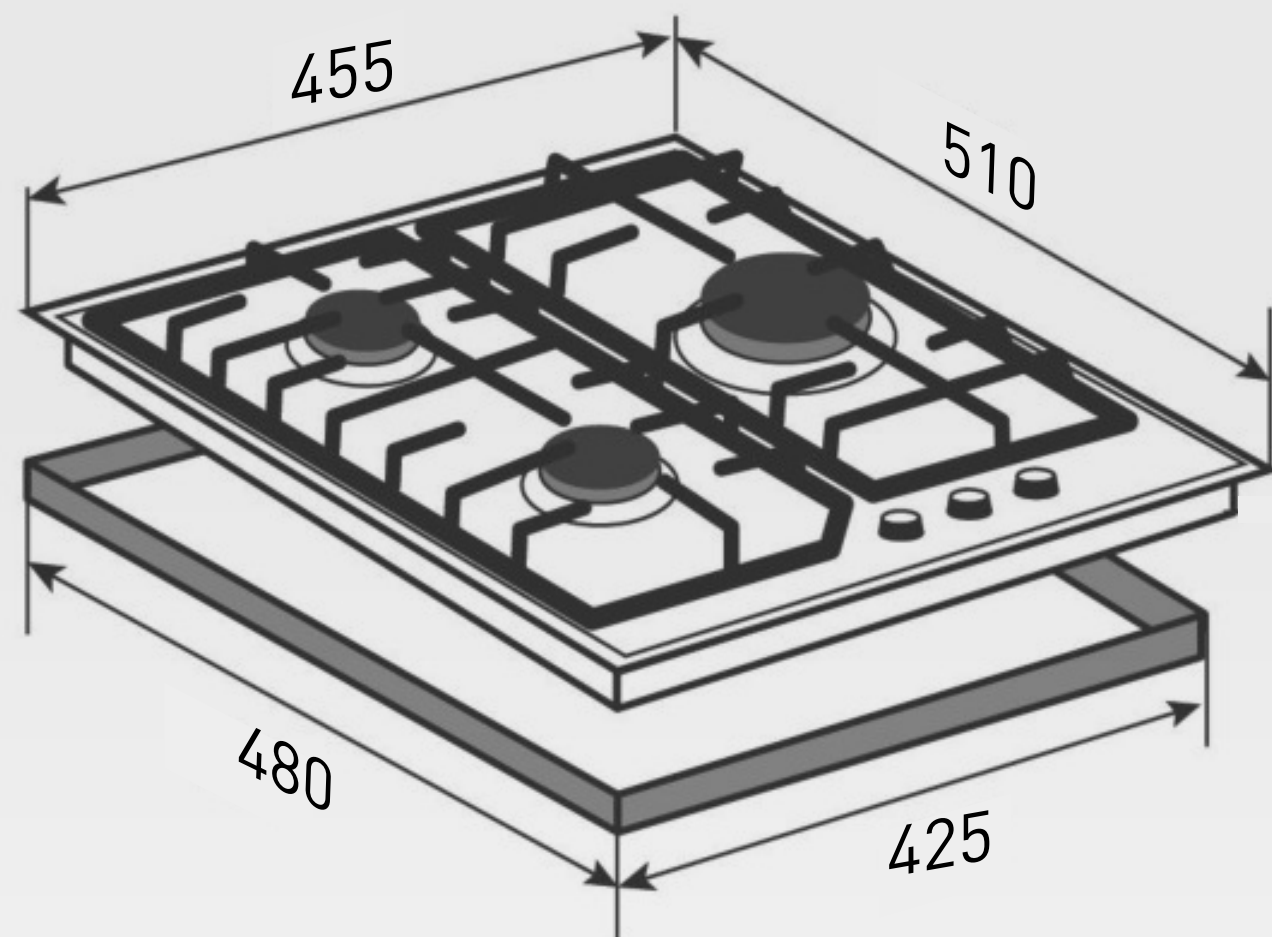

Продуманное расположение конфорок позволяет удобно располагать посуду и готовить на всех зонах нагрева одновременно.

Чугунные решетки

Чугунные решетки не деформируются от тяжести и воздействия высокой температуры.

Общие параметры

Размеры панели и ниши для встраивания

Газовая варочная панель

G 22.4 B/W/S

Тип	Газовая
Ширина	45 см
Цвет панели	черный/ белый/ нерж. сталь
Цвет фурнитуры	черный/ металлик/ металлик
Количество конфорок	3
Управление	фронтальное
Переключатели	поворотные
Газ-контроль	есть
Электроподжиг	есть
WOK-конфорка	есть
Переходники для разных типов газа	есть
Габариты (ШхГхВ)	455*510 мм
Ниша для встраивания (ШхГ)	425*480 мм
Длина шнура питания	1220 мм
Гарантия	3+2