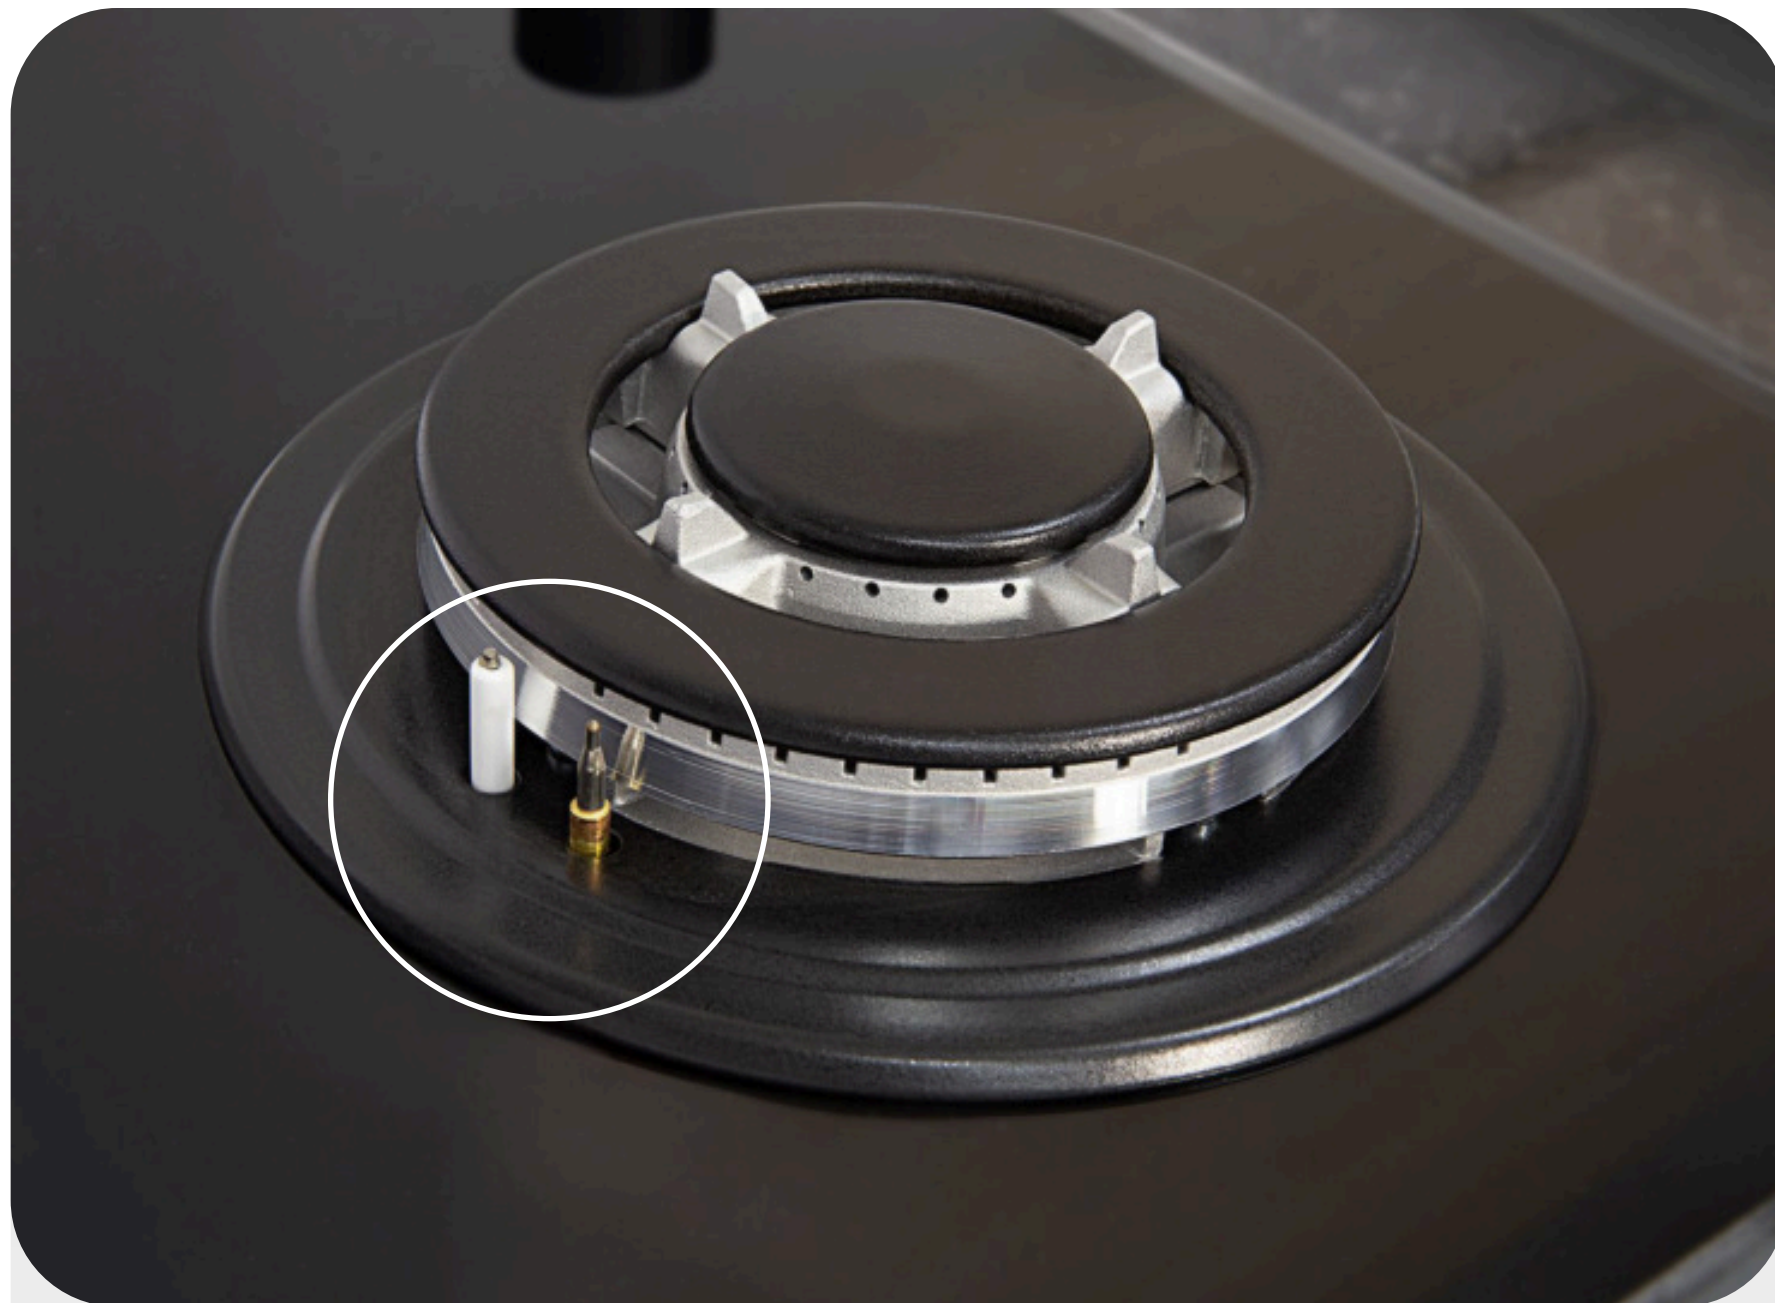

G 22.4 S

**Общая
МОЩНОСТЬ - 6180 Вт**

Разные уровни нагрева позволяют подобрать подходящую температуру для приготовления практически любого блюда.

Мощная WOK-горелка

WOK-горелка с тройным кольцом пламени позволяет быстро нагреть посуду до необходимой температуры. Мощная конфорка незаменима для готовки больших по объему блюд.

Газ-контроль и электроподжиг

Электроподжиг в каждой ручке позволяет включать конфорки одним движением. Если пламя в процессе готовки случайно потухнет, то механизм газ-контроля перекроет подачу газа.

Поворотные переключатели

Управление осуществляется с помощью удобных переключателей с плавной регулировкой пламени.

Металлическая варочная поверхность

Металлическая поверхность выдерживает высокие температуры сколь угодно долго, это проверенный временем износостойкий и безопасный материал.

Общие параметры

Размеры панели и ниши для встраивания

Газовая варочная панель

G 22.4 B/W/S

Тип	Газовая
Ширина	45 см
Цвет панели	черный/ белый/ нерж. сталь
Цвет фурнитуры	черный/ металлик/ металлик
Количество конфорок	3
Управление	фронтальное
Переключатели	поворотные
Газ-контроль	есть
Электроподжиг	есть
WOK-конфорка	есть
Переходники для разных типов газа	есть
Габариты (ШхГхВ)	455*510 мм
Ниша для встраивания (ШхГ)	425*480 мм
Длина шнура питания	1220 мм
Гарантия	3+2