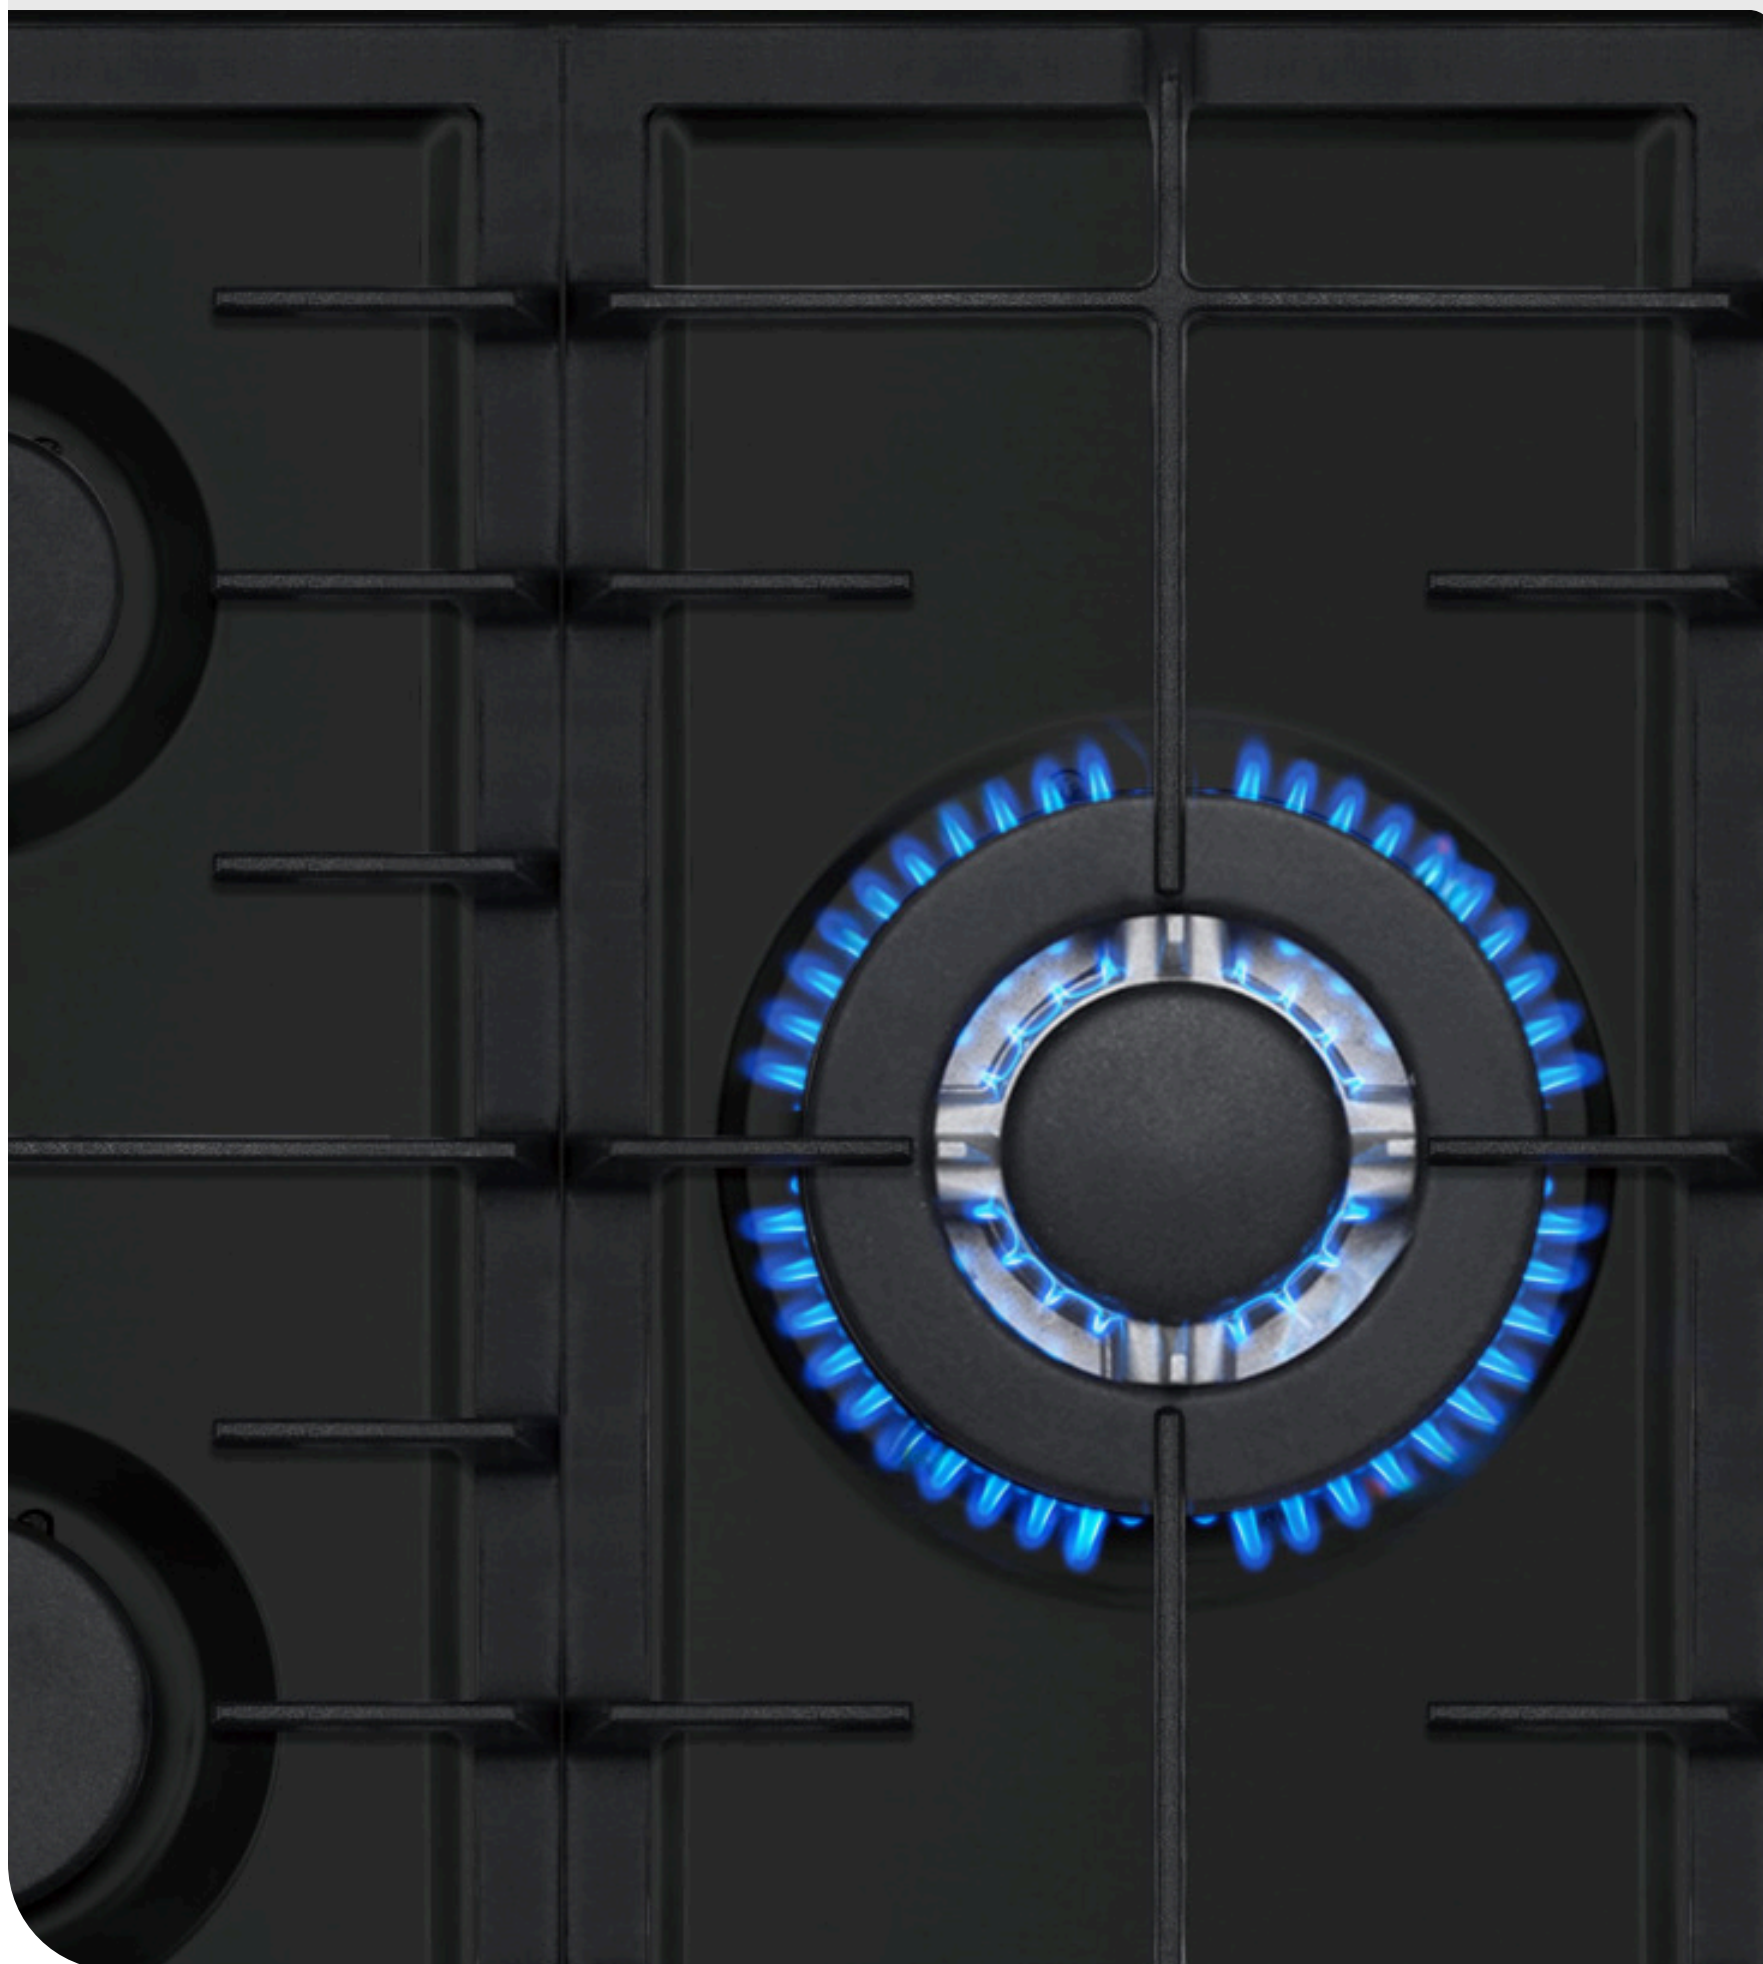

Zigmund & Shtain

Газовая варочная панель

G 22.4 B/W/S

↔ 45 см

🍳 WOK-горелка

5
лет
гарантия

G 22.4 B

G 22.4 W

G 22.4 S

**Общая
МОЩНОСТЬ - 6180 Вт**

Разные уровни нагрева позволяют подобрать подходящую температуру для приготовления практически любого блюда.

Мощная WOK-горелка

WOK-горелка с тройным кольцом пламени позволяет быстро нагреть посуду до необходимой температуры. Мощная конфорка незаменима для готовки больших по объему блюд.

Газ-контроль и электроподжиг

Электроподжиг в каждой ручке позволяет включать конфорки одним движением. Если пламя в процессе готовки случайно потухнет, то механизм газ-контроля перекроет подачу газа.

Поворотные переключатели

Управление осуществляется с помощью удобных переключателей с плавной регулировкой пламени.

Металлическая варочная поверхность

Металлическая поверхность выдерживает высокие температуры сколь угодно долго, это проверенный временем износостойкий и безопасный материал.