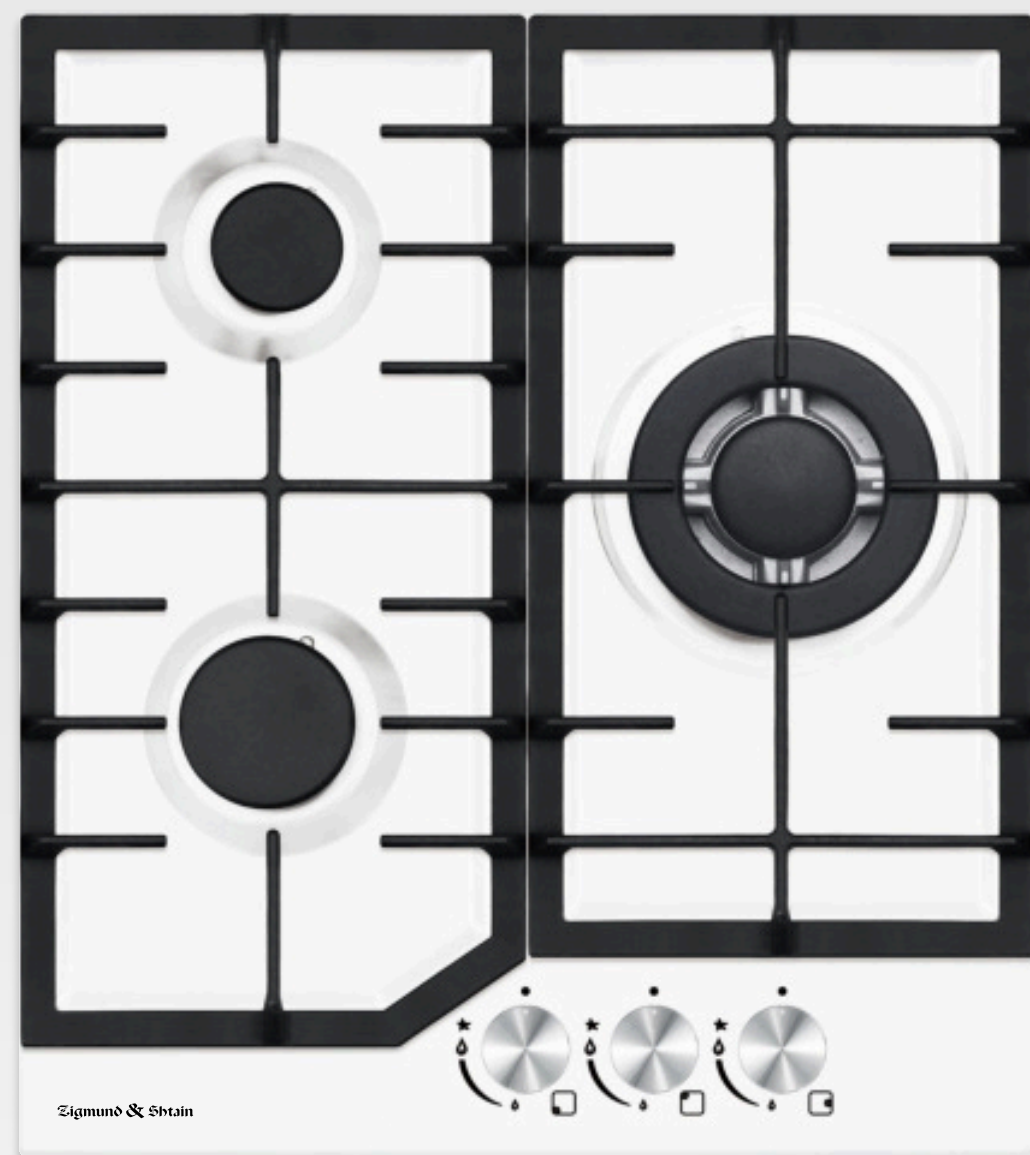

Zigmund & Shtain

Газовая варочная панель

G 22.4 B/W/S

↔ 45 см

🍳 WOK-горелка

5
лет
гарантия

G 22.4 B

G 22.4 W

G 22.4 S

**Общая
МОЩНОСТЬ - 6180 Вт**

Разные уровни нагрева позволяют подобрать подходящую температуру для приготовления практически любого блюда.

Мощная WOK-горелка

WOK-горелка с тройным кольцом пламени позволяет быстро нагреть посуду до необходимой температуры. Мощная конфорка незаменима для готовки больших по объему блюд.

Газ-контроль и электроподжиг

Электроподжиг в каждой ручке позволяет включать конфорки одним движением. Если пламя в процессе готовки случайно потухнет, то механизм газ-контроля перекроет подачу газа.

Поворотные переключатели

Общие параметры

Размеры панели и ниши для встраивания

Газовая варочная панель

G 22.4 B/W/S

Тип	Газовая
Ширина	45 см
Цвет панели	черный/ белый/ нерж. сталь
Цвет фурнитуры	черный/ металлик/ металлик
Количество конфорок	3
Управление	фронтальное
Переключатели	поворотные
Газ-контроль	есть
Электроподжиг	есть
WOK-конфорка	есть
Переходники для разных типов газа	есть
Габариты (ШхГхВ)	455*510 мм
Ниша для встраивания (ШхГ)	425*480 мм
Длина шнура питания	1220 мм
Гарантия	3+2