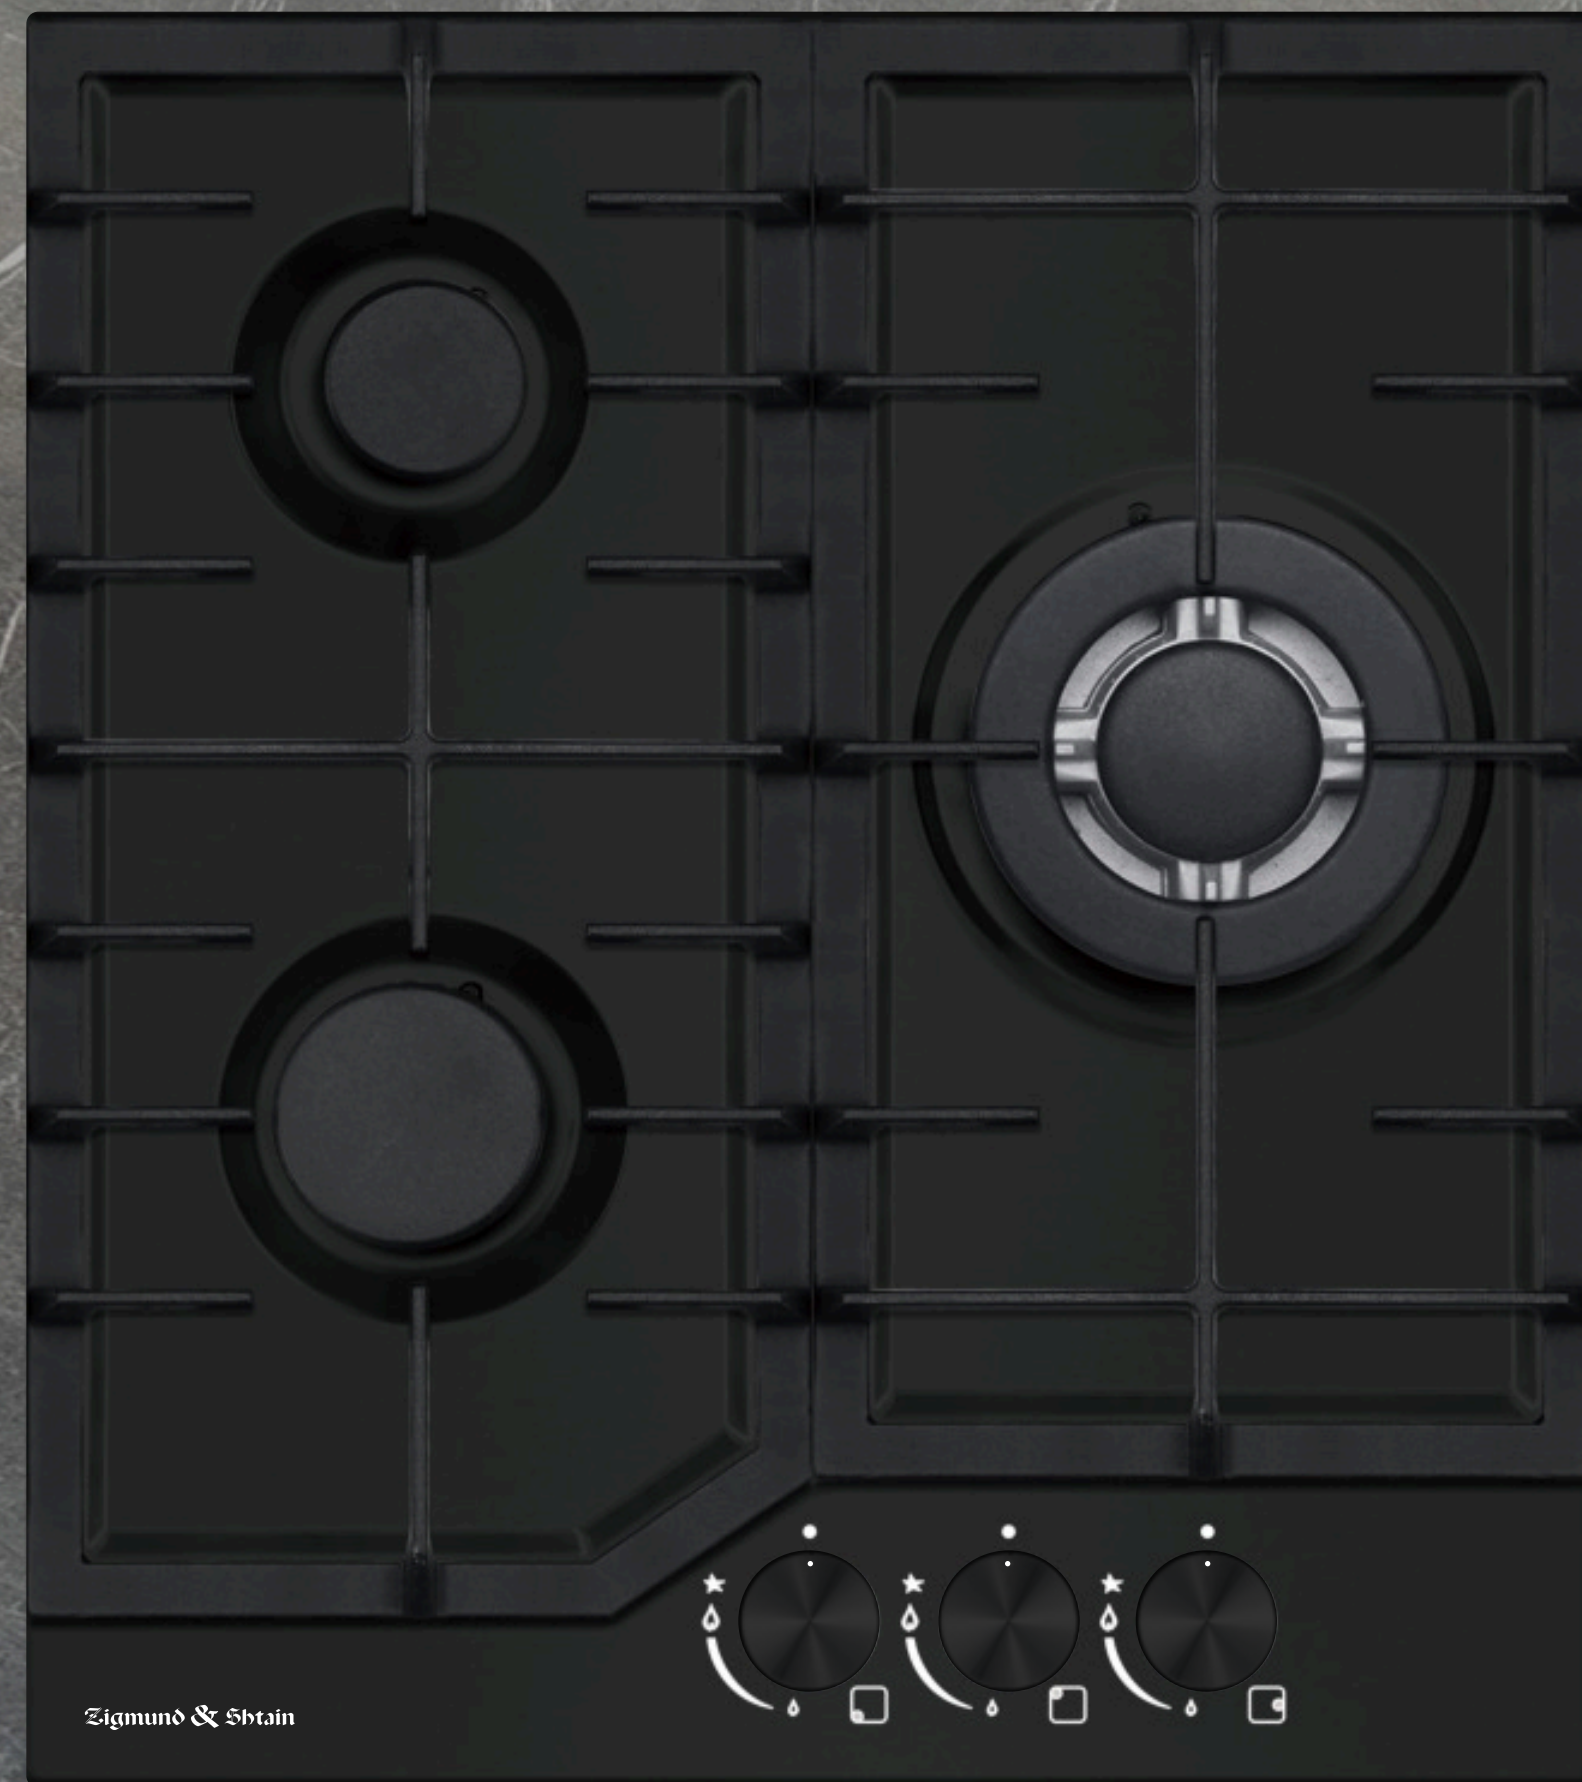

Zigmund & Shtain

Газовая варочная панель

G 22.4 B/W/S

↔ 45 см

🍳 WOK-горелка

5
лет
гарантия

G 22.4 B

G 22.4 W

G 22.4 S

**Общая
МОЩНОСТЬ - 6180 Вт**

Разные уровни нагрева позволяют подобрать подходящую температуру для приготовления практически любого блюда.

Мощная WOK-горелка

WOK-горелка с тройным кольцом пламени позволяет быстро нагреть посуду до необходимой температуры. Мощная конфорка незаменима для готовки больших по объему блюд.

Газ-контроль и электроподжиг

Электроподжиг в каждой ручке позволяет включать конфорки одним движением. Если пламя в процессе готовки случайно потухнет, то механизм газ-контроля перекроет подачу газа.

Поворотные переключатели

Управление осуществляется с помощью удобных переключателей с плавной регулировкой пламени.

Металлическая варочная поверхность

Металлическая поверхность выдерживает высокие температуры сколь угодно долго, это проверенный временем износостойкий и безопасный материал.