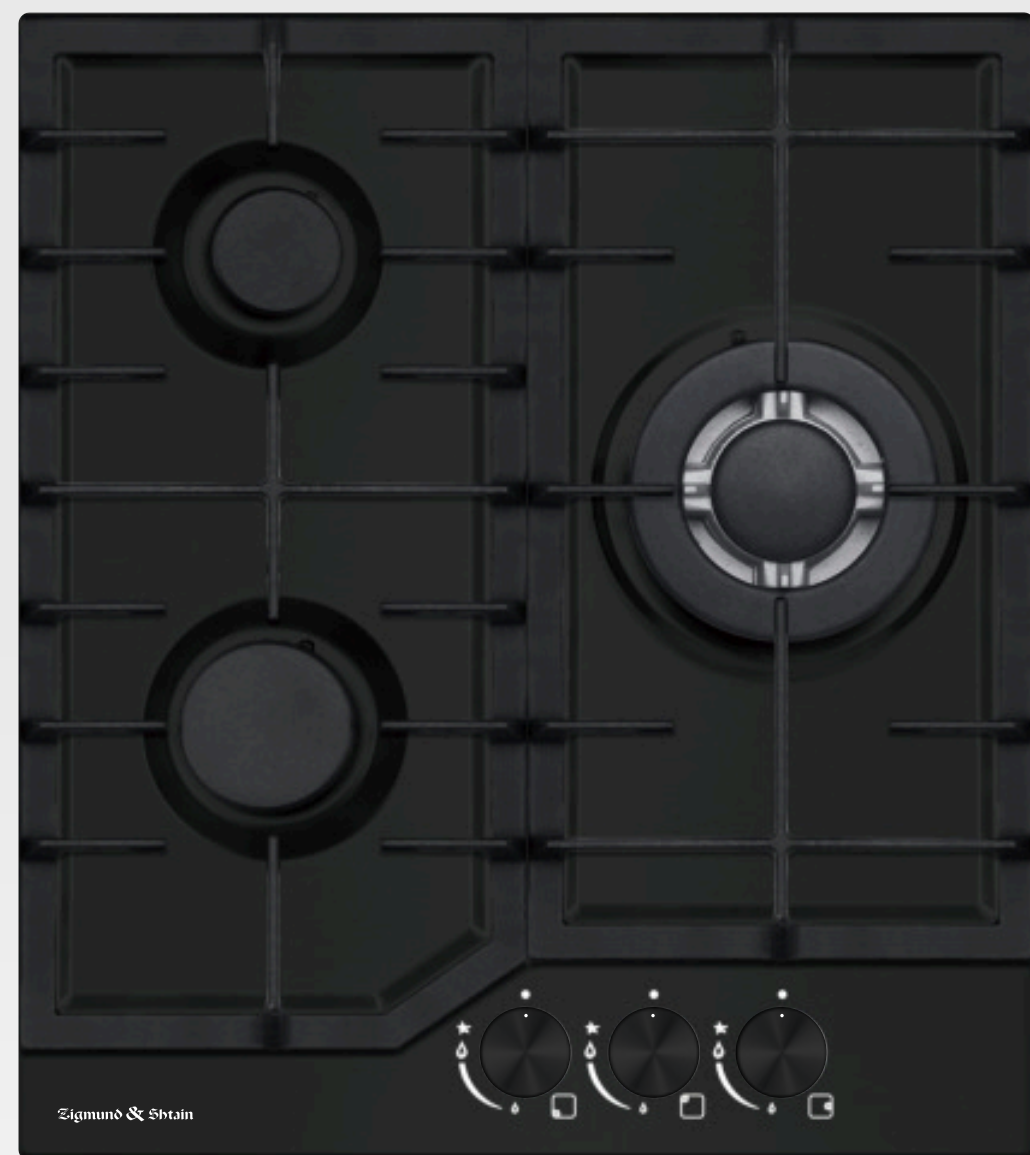

Zigmund & Shtain

Газовая варочная панель

G 22.4 B/W/S

↔ 45 см

🍳 WOK-горелка

5
лет
гарантия

G 22.4 B

G 22.4 W

G 22.4 S

**Общая
МОЩНОСТЬ - 6180 Вт**

Разные уровни нагрева позволяют подобрать подходящую температуру для приготовления практически любого блюда.

Мощная WOK-горелка

WOK-горелка с тройным кольцом пламени позволяет быстро нагреть посуду до необходимой температуры. Мощная конфорка незаменима для готовки больших по объему блюд.

Газ-контроль и электроподжиг

Электроподжиг в каждой ручке позволяет включать конфорки одним движением. Если пламя в процессе готовки случайно потухнет, то механизм газ-контроля перекроет подачу газа.

Поворотные переключатели

Управление осуществляется с помощью удобных переключателей с плавной регулировкой пламени.

Металлическая варочная поверхность

Металлическая поверхность выдерживает высокие температуры сколь угодно долго, это проверенный временем износостойкий и безопасный материал.