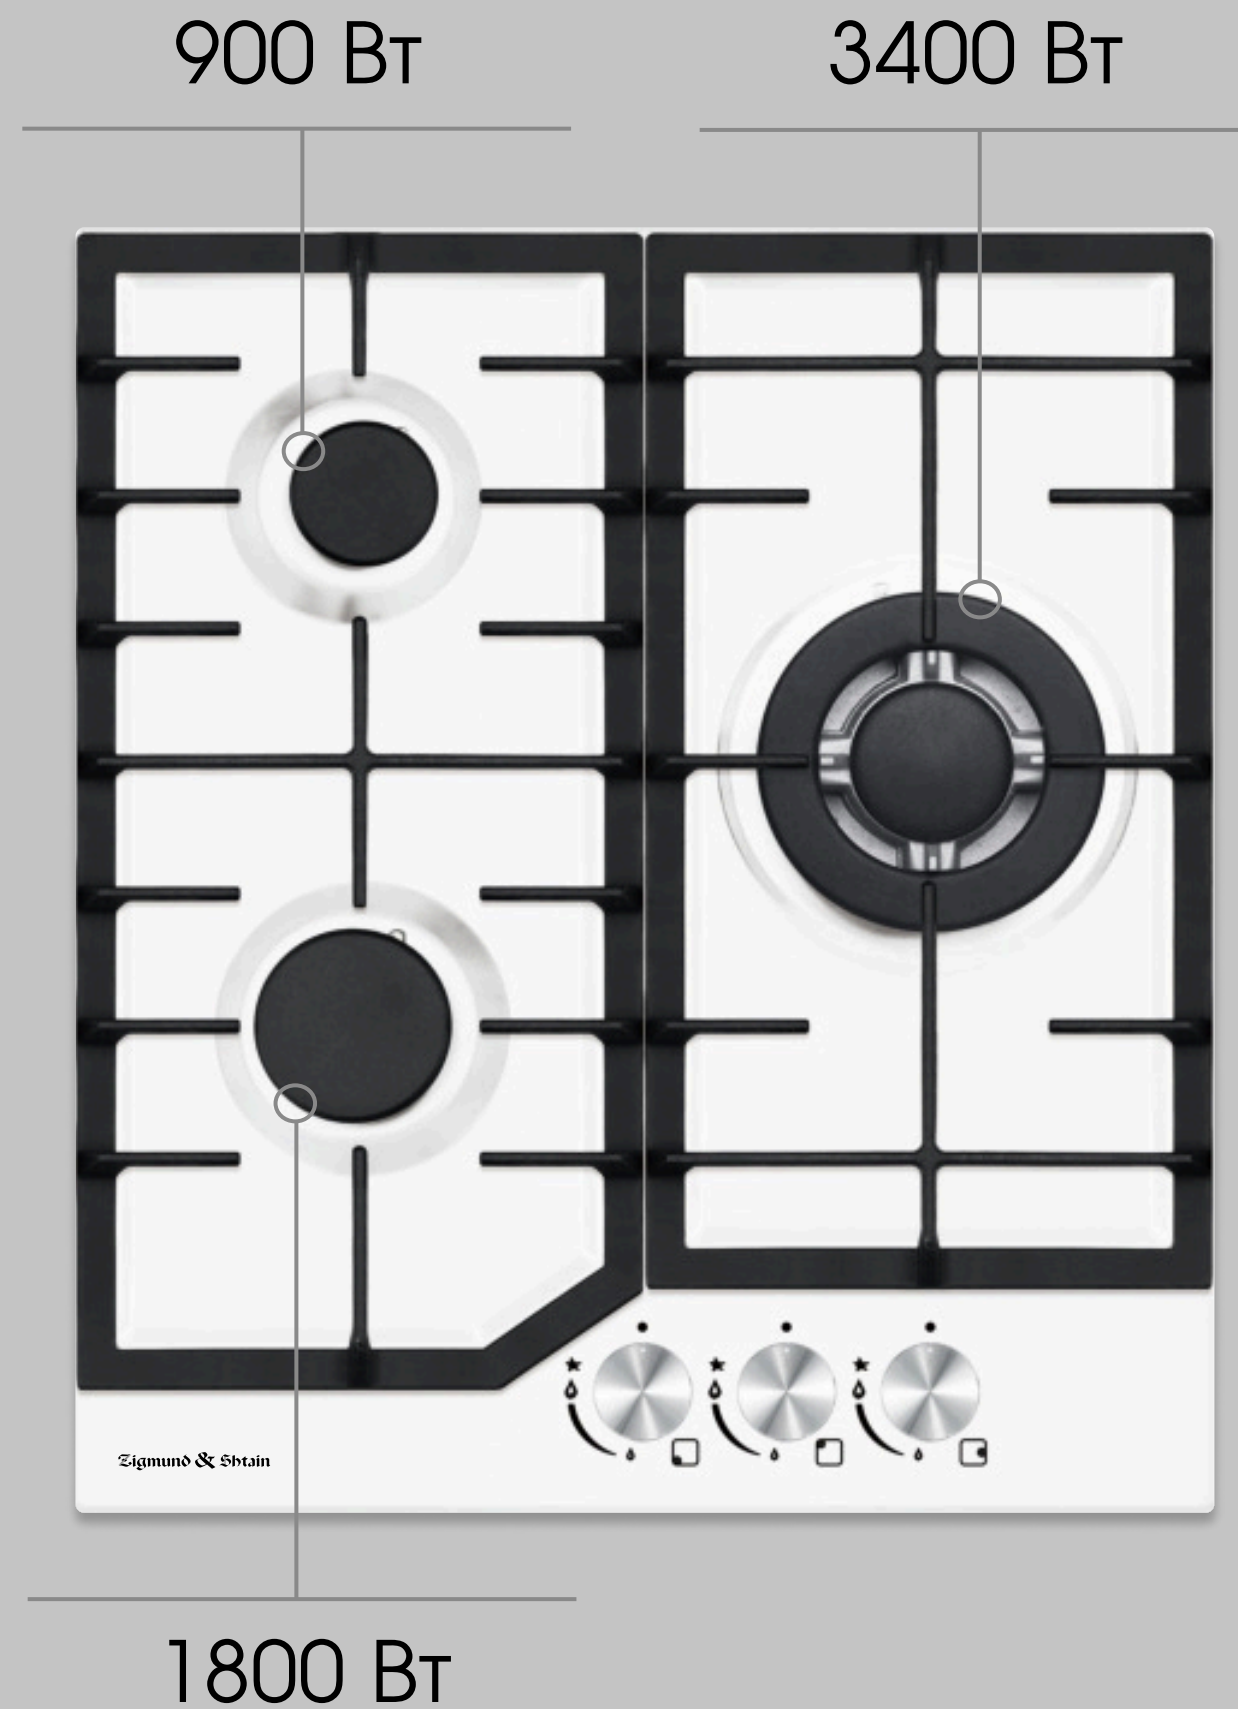

Zigmund & Shtain

Газовая варочная панель

G 22.4 B/W/S

↔ 45 см

🍳 WOK-горелка

5
лет
гарантия

G 22.4 B

G 22.4 W

G 22.4 S

**Общая
МОЩНОСТЬ - 6180 Вт**

Разные уровни нагрева позволяют подобрать подходящую температуру для приготовления практически любого блюда.

Мощная WOK-горелка

WOK-горелка с тройным кольцом пламени позволяет быстро нагреть посуду до необходимой температуры. Мощная конфорка незаменима для готовки больших по объему блюд.

Газ-контроль и электроподжиг

Электроподжиг в каждой ручке позволяет включать конфорки одним движением. Если пламя в процессе готовки случайно потухнет, то механизм газ-контроля перекроет подачу газа.

Поворотные переключатели

Общие параметры

Размеры панели и ниши для встраивания

Газовая варочная панель

G 22.4 B/W/S

Тип	Газовая
Ширина	45 см
Цвет панели	черный/ белый/ нерж. сталь
Цвет фурнитуры	черный/ металлик/ металлик
Количество конфорок	3
Управление	фронтальное
Переключатели	поворотные
Газ-контроль	есть
Электроподжиг	есть
WOK-конфорка	есть
Переходники для разных типов газа	есть
Габариты (ШхГхВ)	455*510 мм
Ниша для встраивания (ШхГ)	425*480 мм
Длина шнура питания	1220 мм
Гарантия	3+2