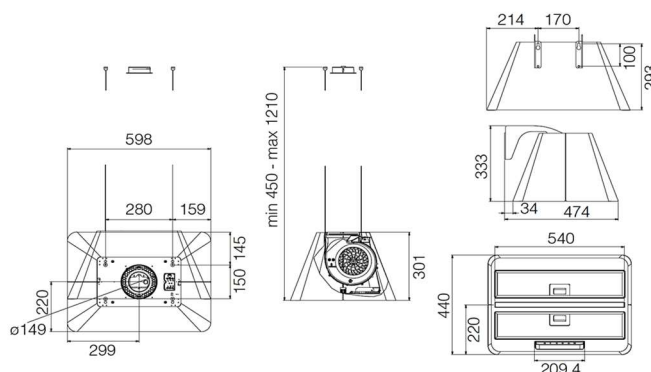

Модель: **IKONA LIGHT**
Артикул: **PRF0165071**
Наименование: **IKONA LIGHT IX/F/60**
Бренд: **ELICA**

Отделка

Цвет	Нержавеющая сталь (крепление к потолку с помощью шурупов)
Установка	Островной монтаж
Тип установки	Островной монтаж
Ширина	60 см.
Мин высота над газовой плитой	65 см.
Мин высота над электроплитой	50 см.
Версия	Фильтрация
Диаметр воздуховода	150 мм.
Вес нетто	11 кг.

Электрические параметры прибора

Напряжение	220-240 В.
Частота тока	50-60 Гц
Класс изоляции	1
Максимальная мощность	207 Вт.

Управление

Тип управления	Сенсорное 3 кн. + инт.

Освещение

Кол-во ламп	1
Тип ламп и их мощность	Светодиодная лента 7 Вт.
Интенсивность света	365 лк
Температура света	3500 К
Изменение температуры света	нет
Изменение яркости света	нет

Дополнительные функции

Обслуживание жирового фильтра	есть индикация
Обслуживание жирового фильтра	есть индикация
Таймер	есть

Параметры эффективности прибора (EU)

Класс энергоэффективность прибора	A
Класс энергоэффективности мотора	A
Класс энергоэффективности света	A
Класс эффективности фильтрации	D

Технические характеристики прибора

Производительность максимальная	1200 м3.ч.
Уровень шума мин. – макс. (инт.)	56 – 72 (73) Дб(A)

Коды прибора

12NC	208355406134
EAN13	8020283050600

Комплектация

Жировой фильтр	GFA (в комплекте)
Угольный фильтр	Standard CFC0140343 (в комплекте) для замены необходим 1 комплект
Декоративный короб	Комплект настенного монтажа КИП0165077
Антивозвратный клапан	нет

Ссылки

Инструкция	https://drive.google.com/file/d/1ebcR-pHokRKHVaYgBfFGzIPc3bB9GvDn/view?usp=sharing
Энергоэффективность прибора (EU)	http://damsrv.elica.com/doc/PLM_Documents/EL/ELPRF0165082_A_5.pdf
Ссылка на фото вытяжки	https://mega.nz/folder/a340Tol#OmYbNvuKoxKd01PuVv7SKQ
Видео установки	нет

Упаковка

Кол-во на паллете	4
Ширина	600 мм.
Глубина	600 мм.
Высота	654 мм.
Объем	0,235 м3
Вес gross	14,7 кг.