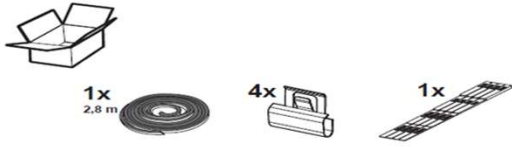

Ø150x500 мм KIT0120996	Ø150x1000 мм KIT0121000	комплект фильтрации mini KIT0167756	комплект фильтрации full KIT0167757
15° 227x138x94 мм KIT0121002	Ø158x59 мм KIT0121003	угольный фильтр (2 шт.) KIT0167755	90° 227x94 мм KIT0121005
90° - Ø157 KIT0121006	227x94 - Ø146 мм KIT0121007	227x94 - Ø153 мм KIT0121008	двойной топ KIT0168750
90° 227x288x94 мм KIT0121004	227x94 мм KIT0126810	227x94x80 мм KIT0121001	222x89x1000 мм KIT0120991
90° 218x55 KIT0121016	218x55 мм KIT0121017	218x55x70 мм KIT0121015	218x55x1000 мм KIT01221013
			218x55x500 мм KIT0121012

Техническая схема