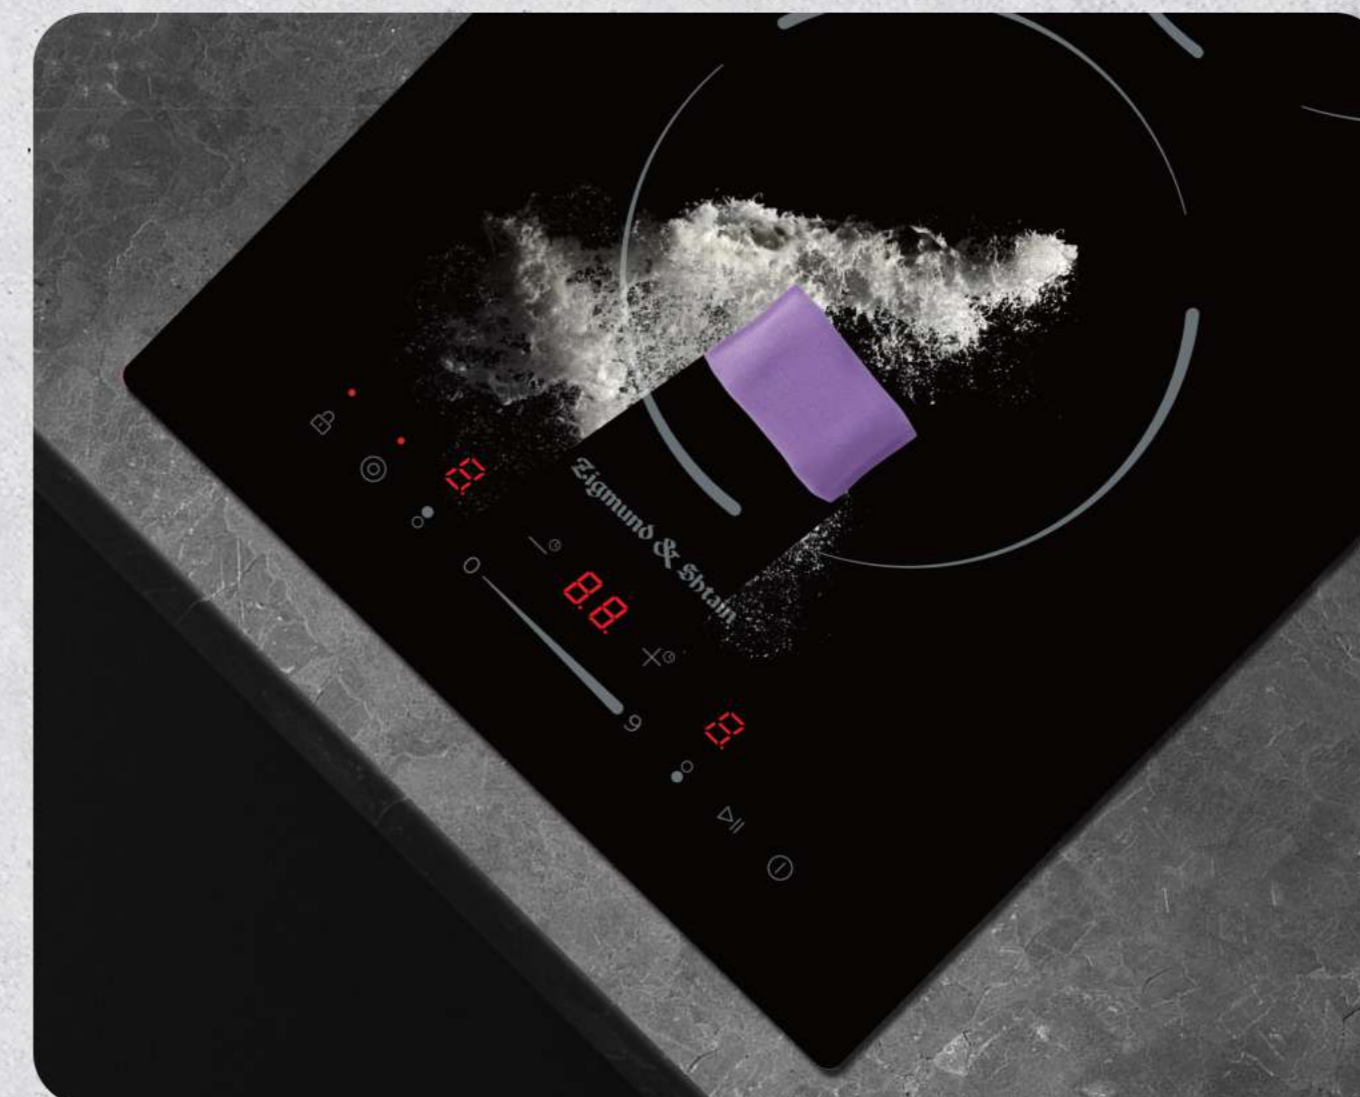

Эстетичный вид и легкий уход

Стеклокерамическая поверхность прекрасно впишется в интерьер любой кухни, к тому же ее легко содержать в чистоте.