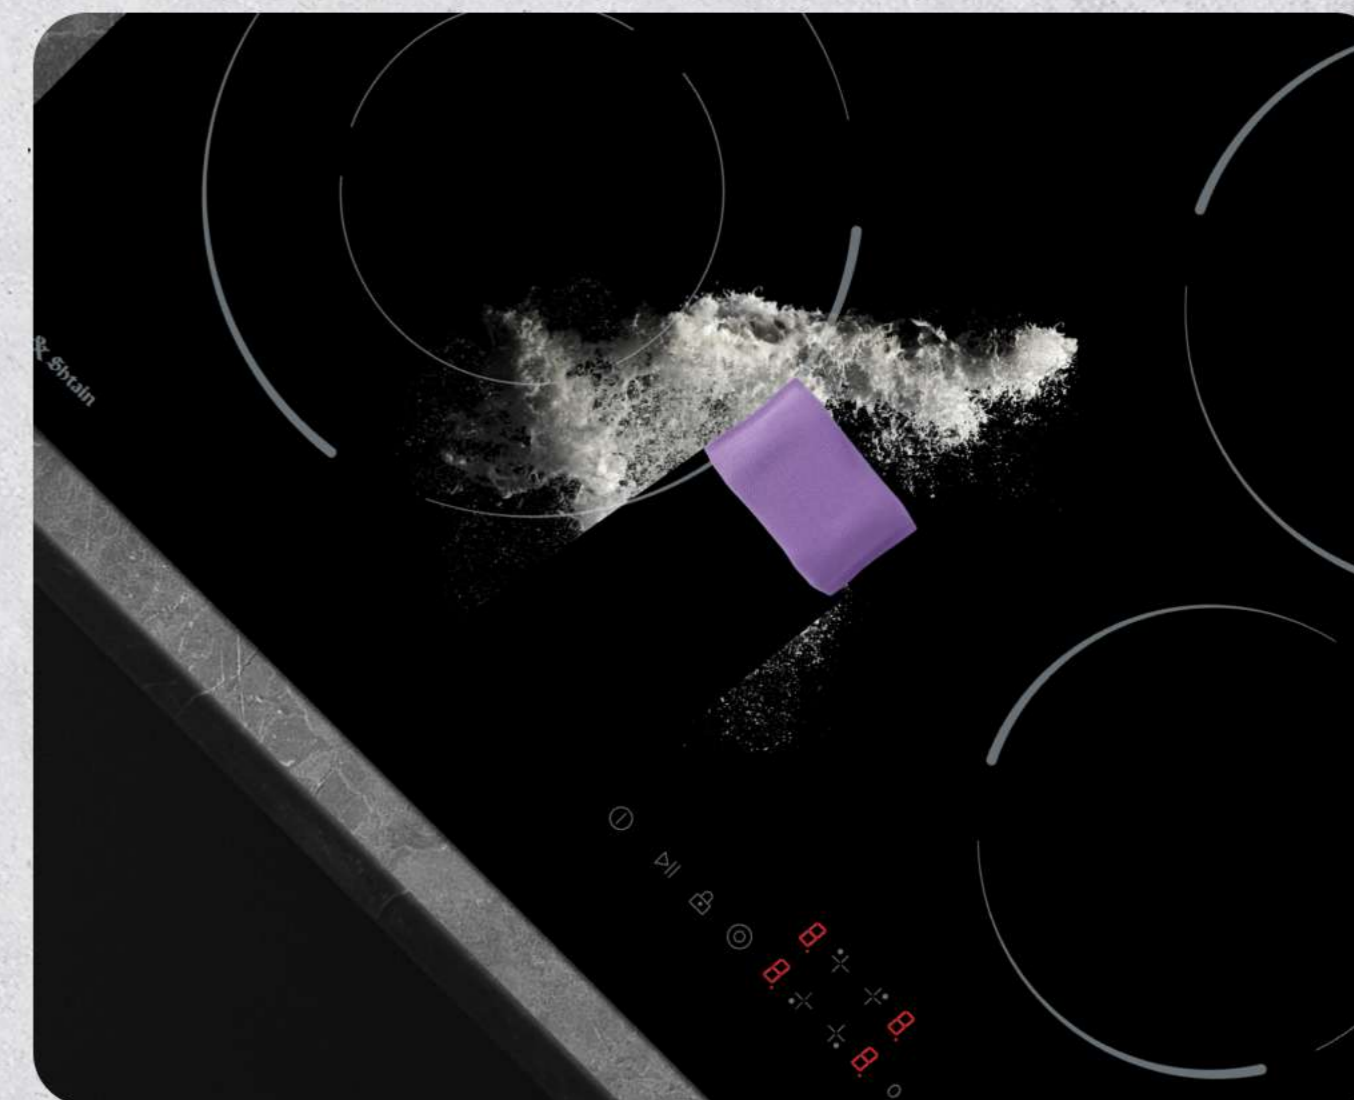

Zigmund & Shtain

Электрическая варочная панель

CN 50.6 B

5
лет
гарантия

↔ 60 см

☞ Слайдерное
управление

↗ Расширенная
зона нагрева

CN 50.6 B

9 уровней нагрева
7000 Вт - общая мощность

Разные уровни нагрева позволяют подобрать подходящую температуру для приготовления практически любого блюда.

Zigmund & Shtain

CN 50.6 B

Расширенная зона нагрева

Двойная зона расширения позволяет настроить область нагрева как под крупную сковороду или утятницу, так и под небольшую кастрюлю.

Безупречное управление

Благодаря сенсорному слайдеру готовить станет еще удобнее.

Эстетичный вид и легкий уход

Стеклокерамическая поверхность прекрасно впишется в интерьер любой кухни, к тому же ее легко содержать в чистоте.