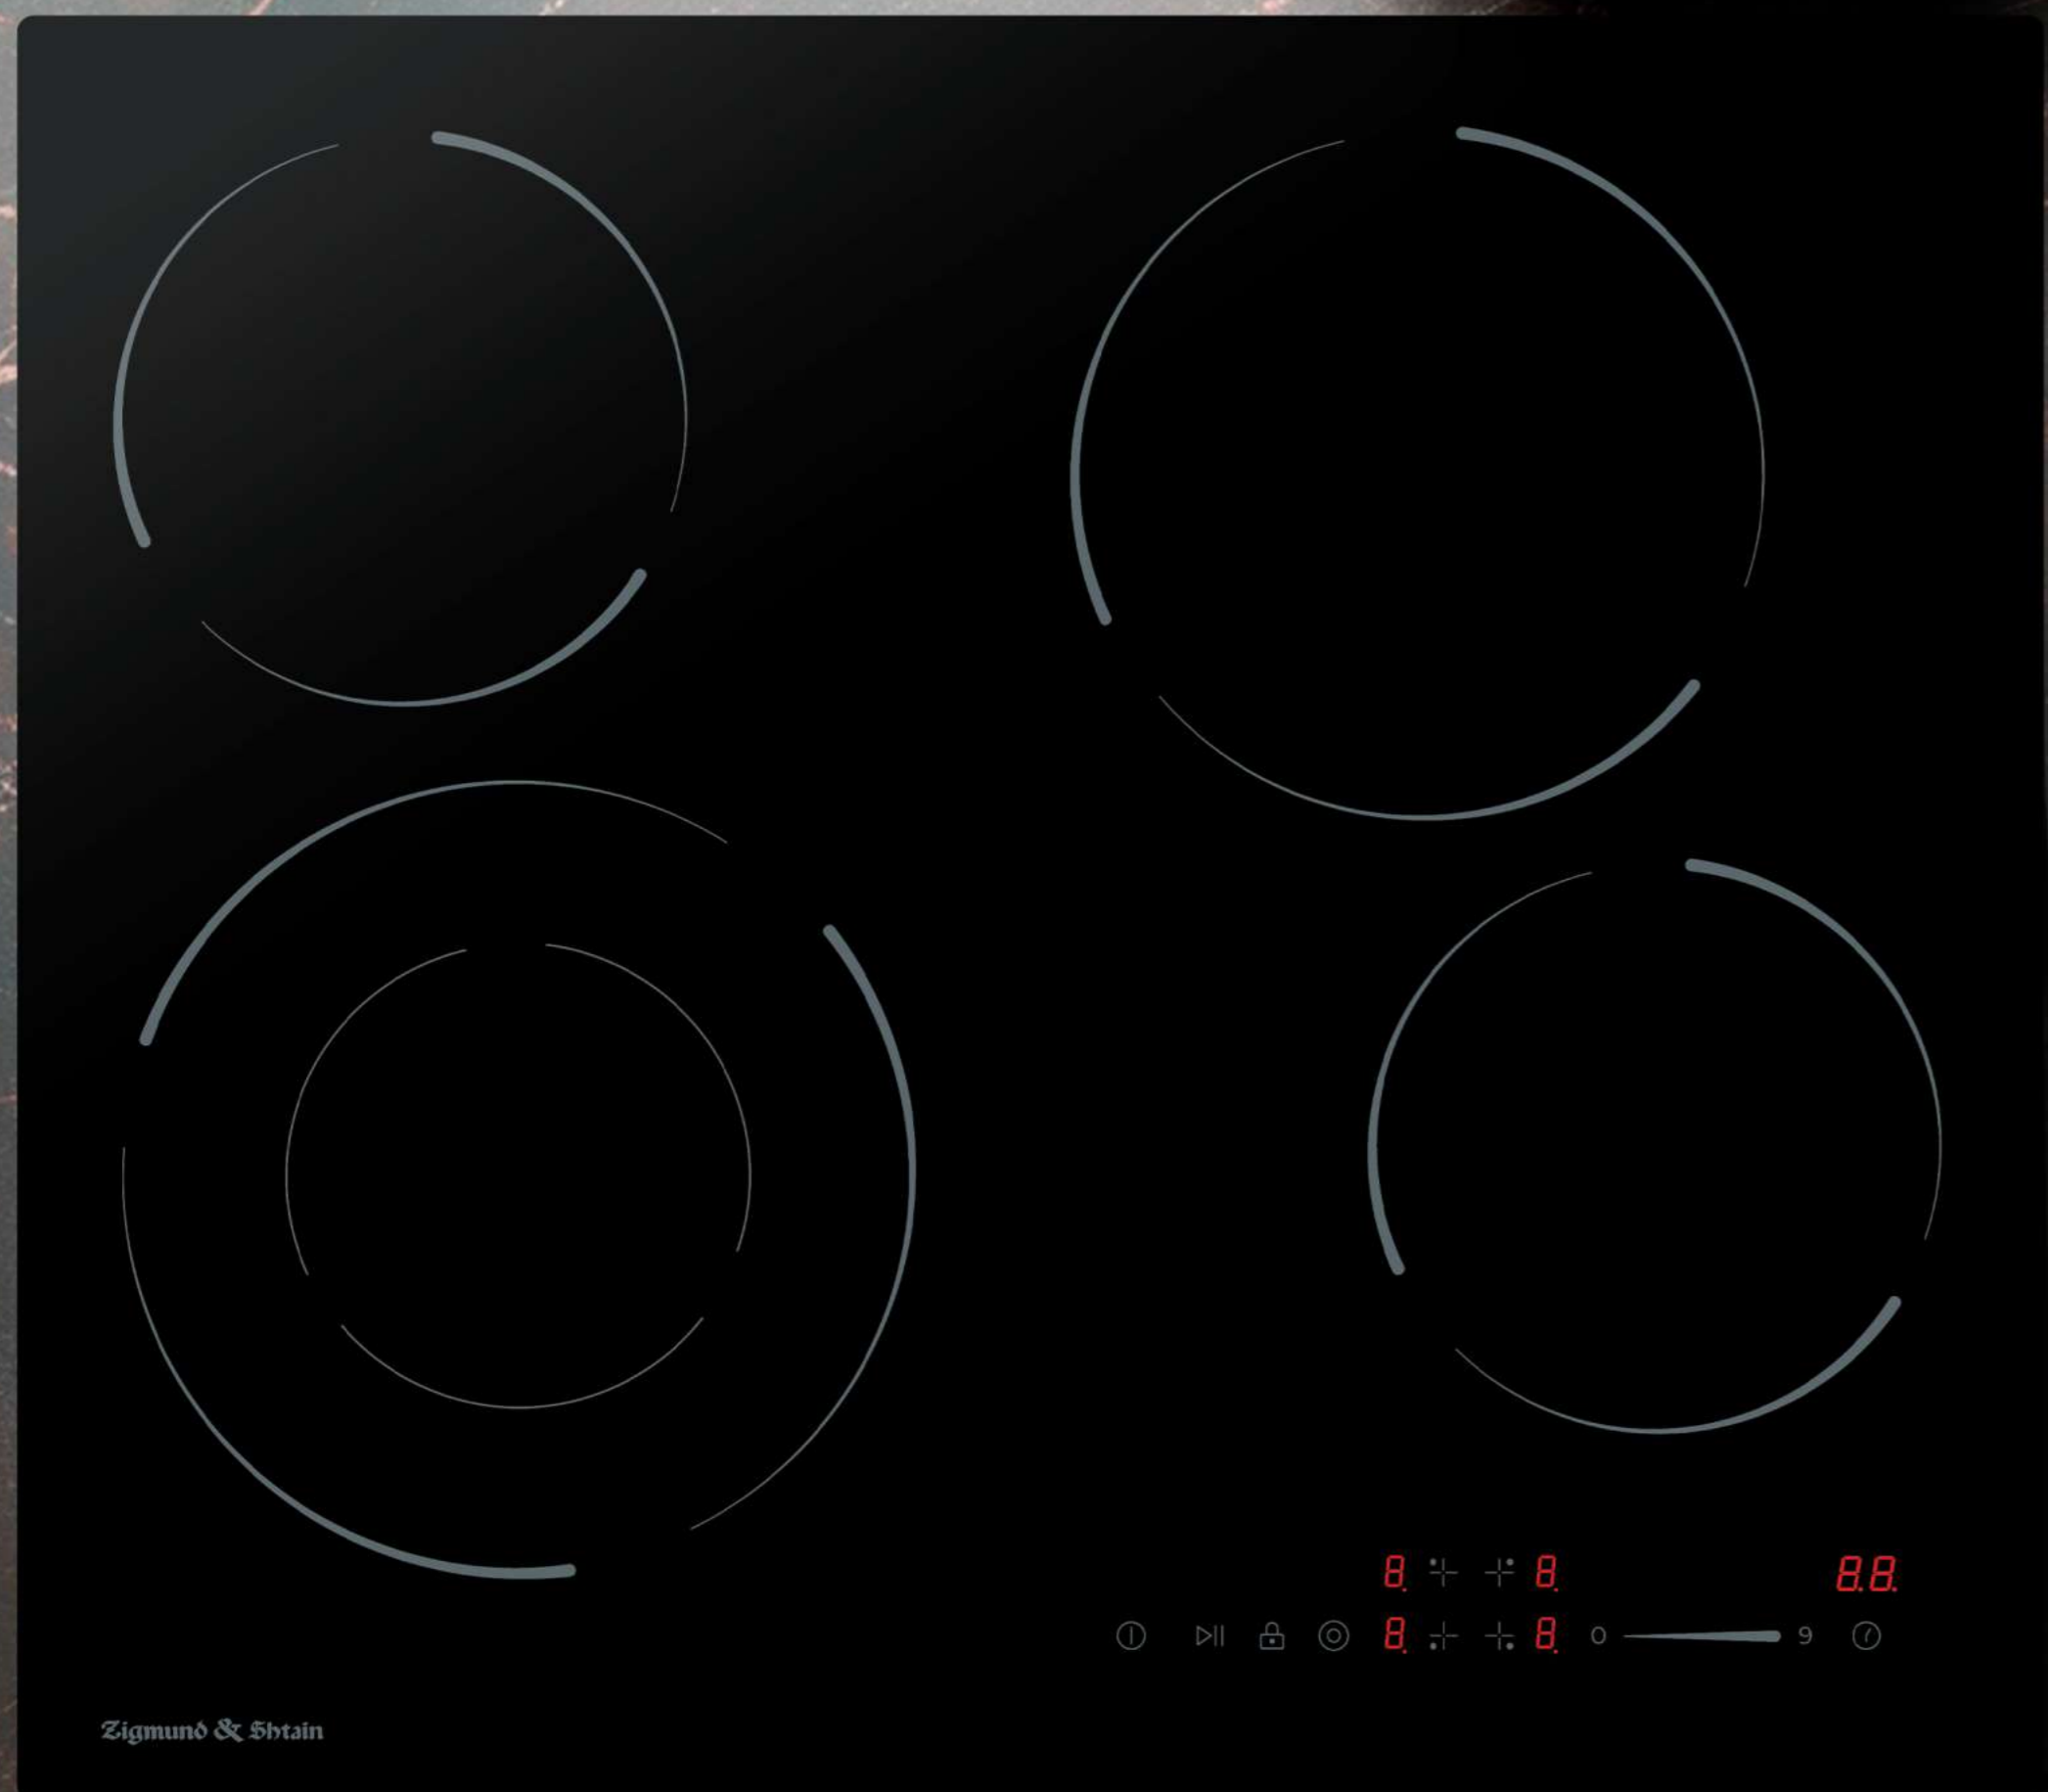

CN 50.6 B

Общие параметры

4 ЭЛЕМЕНТА HI LIGHT:

1 элемент: 135/230 мм, 1000/2200

1 элемент: 200 мм, 1800

2 элемента: 165 мм, 1200

Общая мощность: 7000 Вт

- Фронтальное сенсорное управление слайдером
- Двойная зона нагрева
- 9 уровней нагрева
- Таймер отключения на каждую зону, до 99 минут
- Индикация остаточного тепла
- Блокировка клавиатуры от детей
- Автоматическая защита от перегрева, перелива
- Защитное отключение при длительном использовании
- Гарантия: 3+2