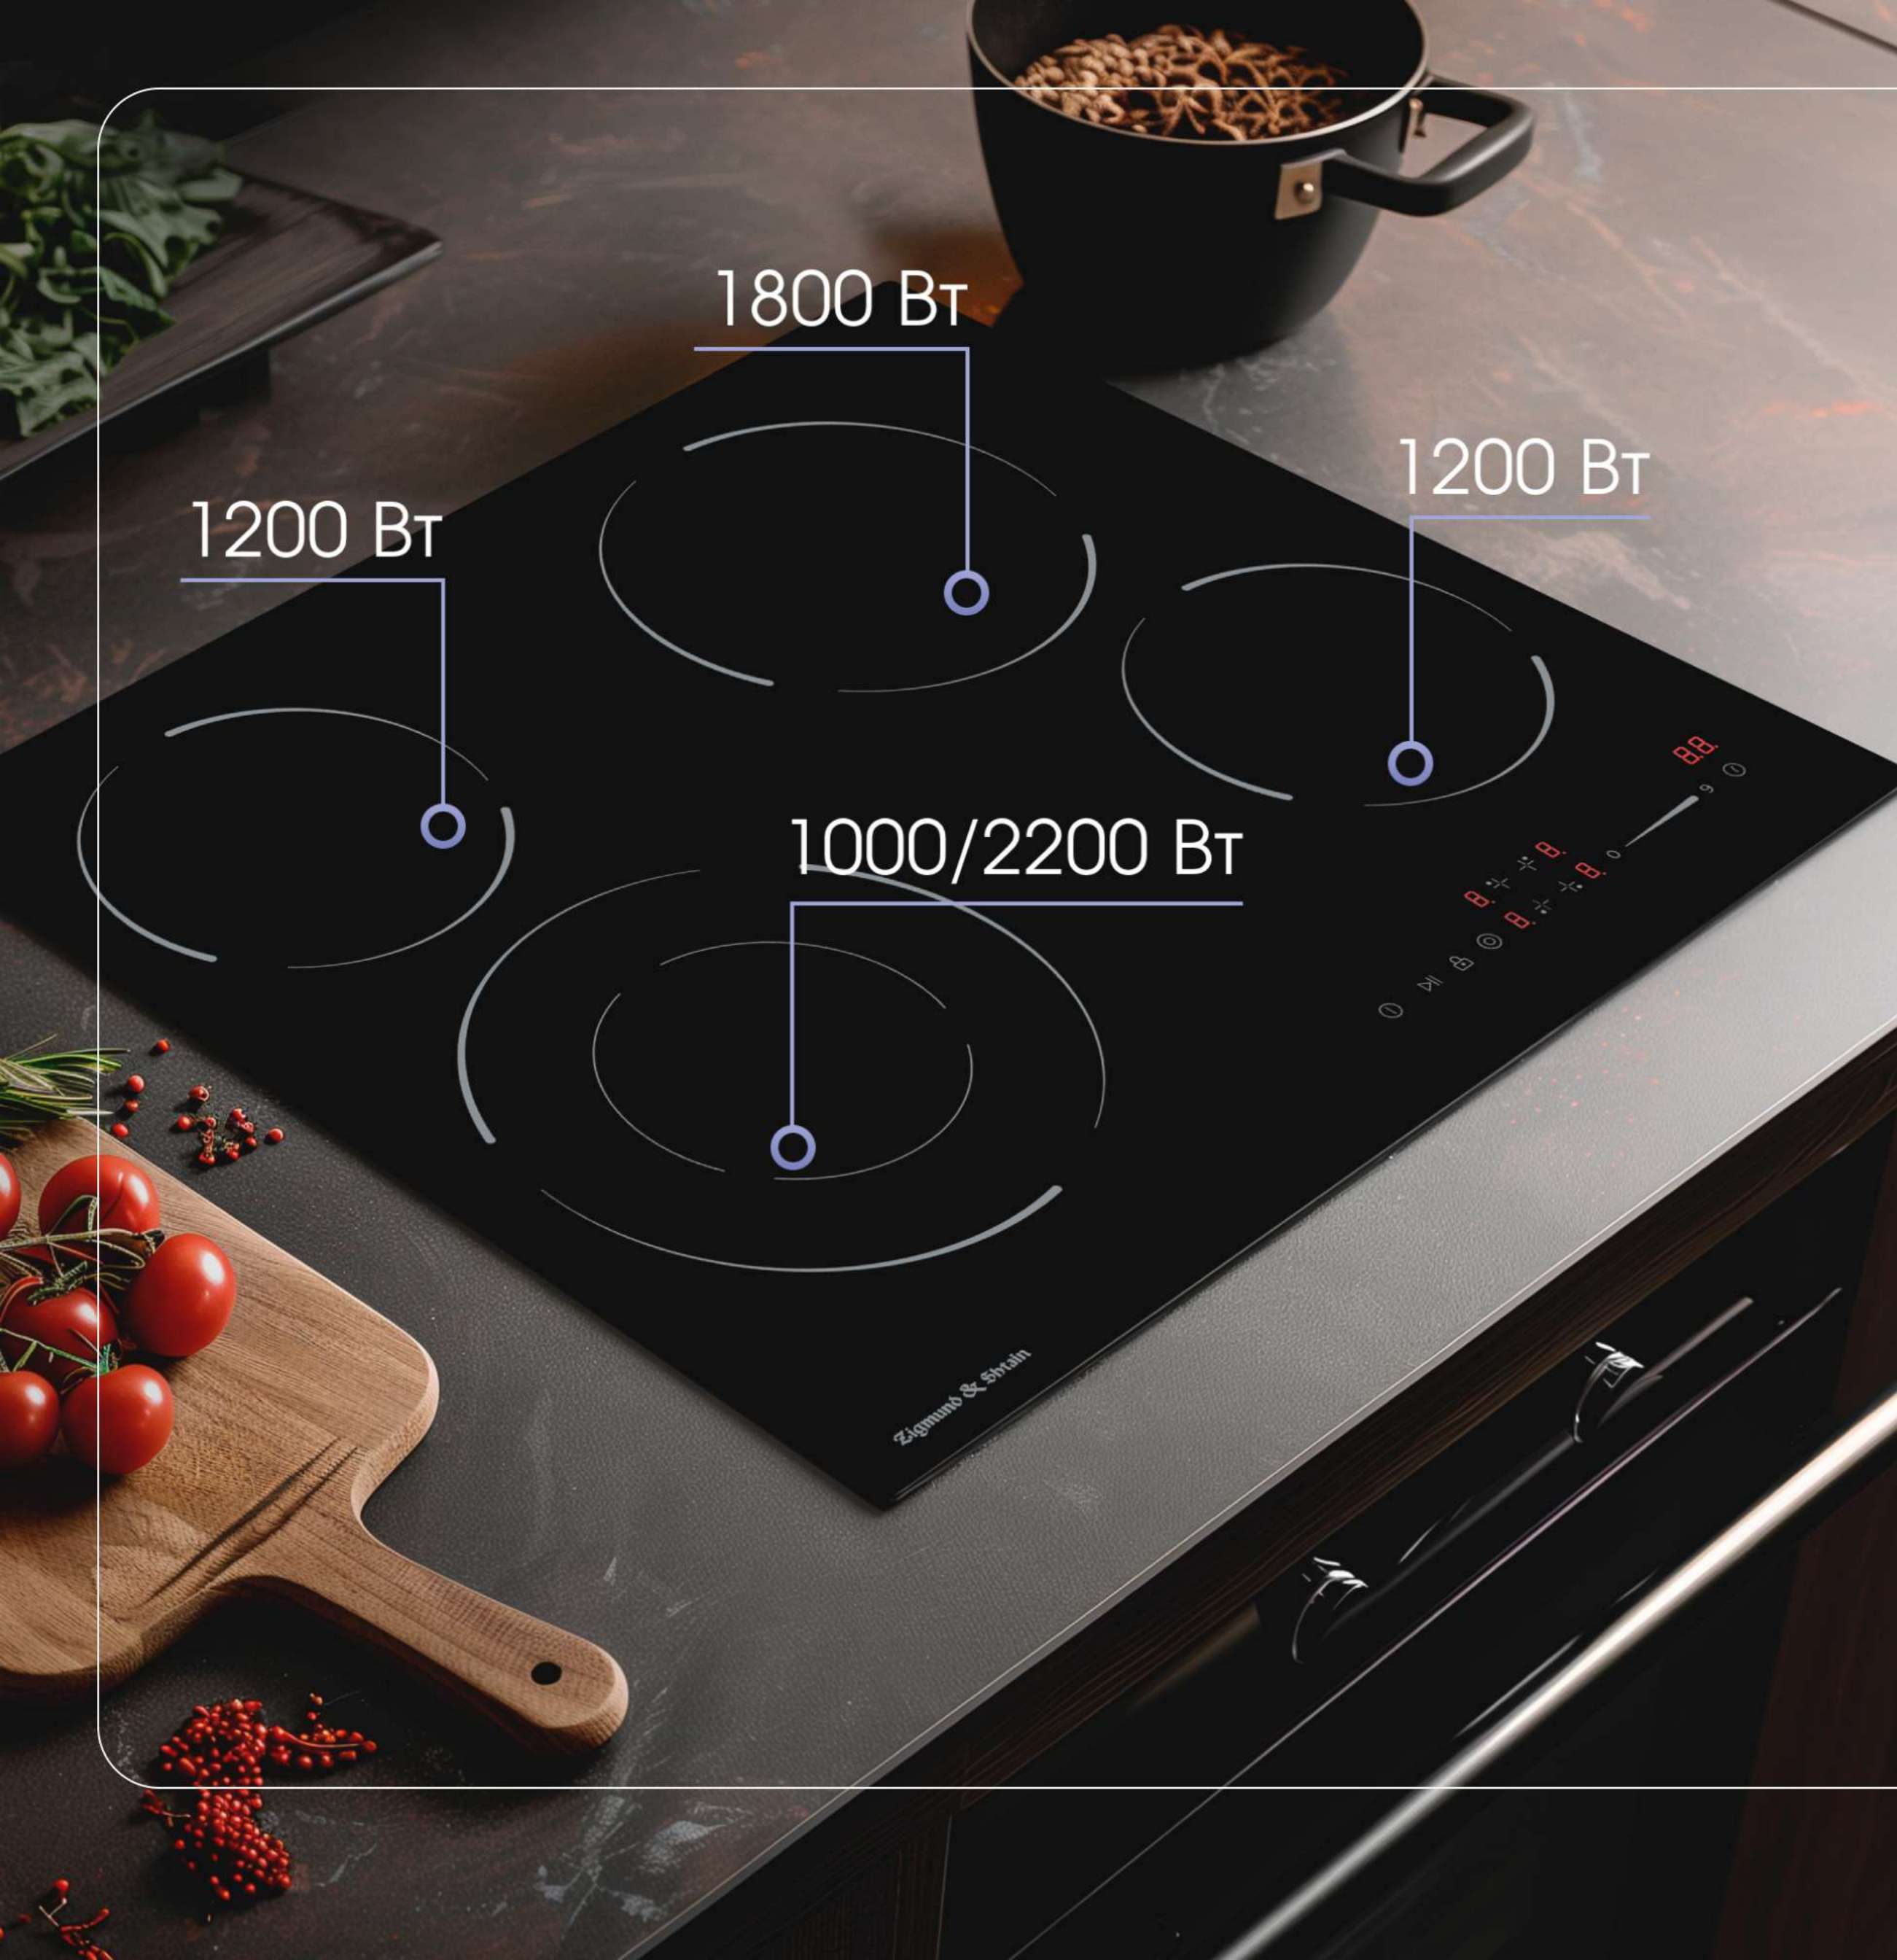

Zigmund & Shtain

Электрическая варочная панель

CN 50.6 B

5
лет
гарантия

↔ 60 см

☞ Слайдерное
управление

↗ Расширенная
зона нагрева

CN 50.6 B

9 уровней нагрева
7000 Вт - общая мощность

Разные уровни нагрева позволяют подобрать подходящую температуру для приготовления практически любого блюда.

Zigmund & Shtain

CN 50.6 B

Расширенная зона нагрева

Двойная зона расширения позволяет настроить область нагрева как под крупную сковороду или утятницу, так и под небольшую кастрюлю.

Таймер отключения до 99 минут на каждую зону позволяет отлучаться при готовке и не опасаться, что блюдо окажется испорченным, если вы забудете вовремя выключить технику.

Блокировка от детей

Позволяет избежать ненужных нажатий во время уборки варочной панели или предотвратить ее незапланированное включение детьми.