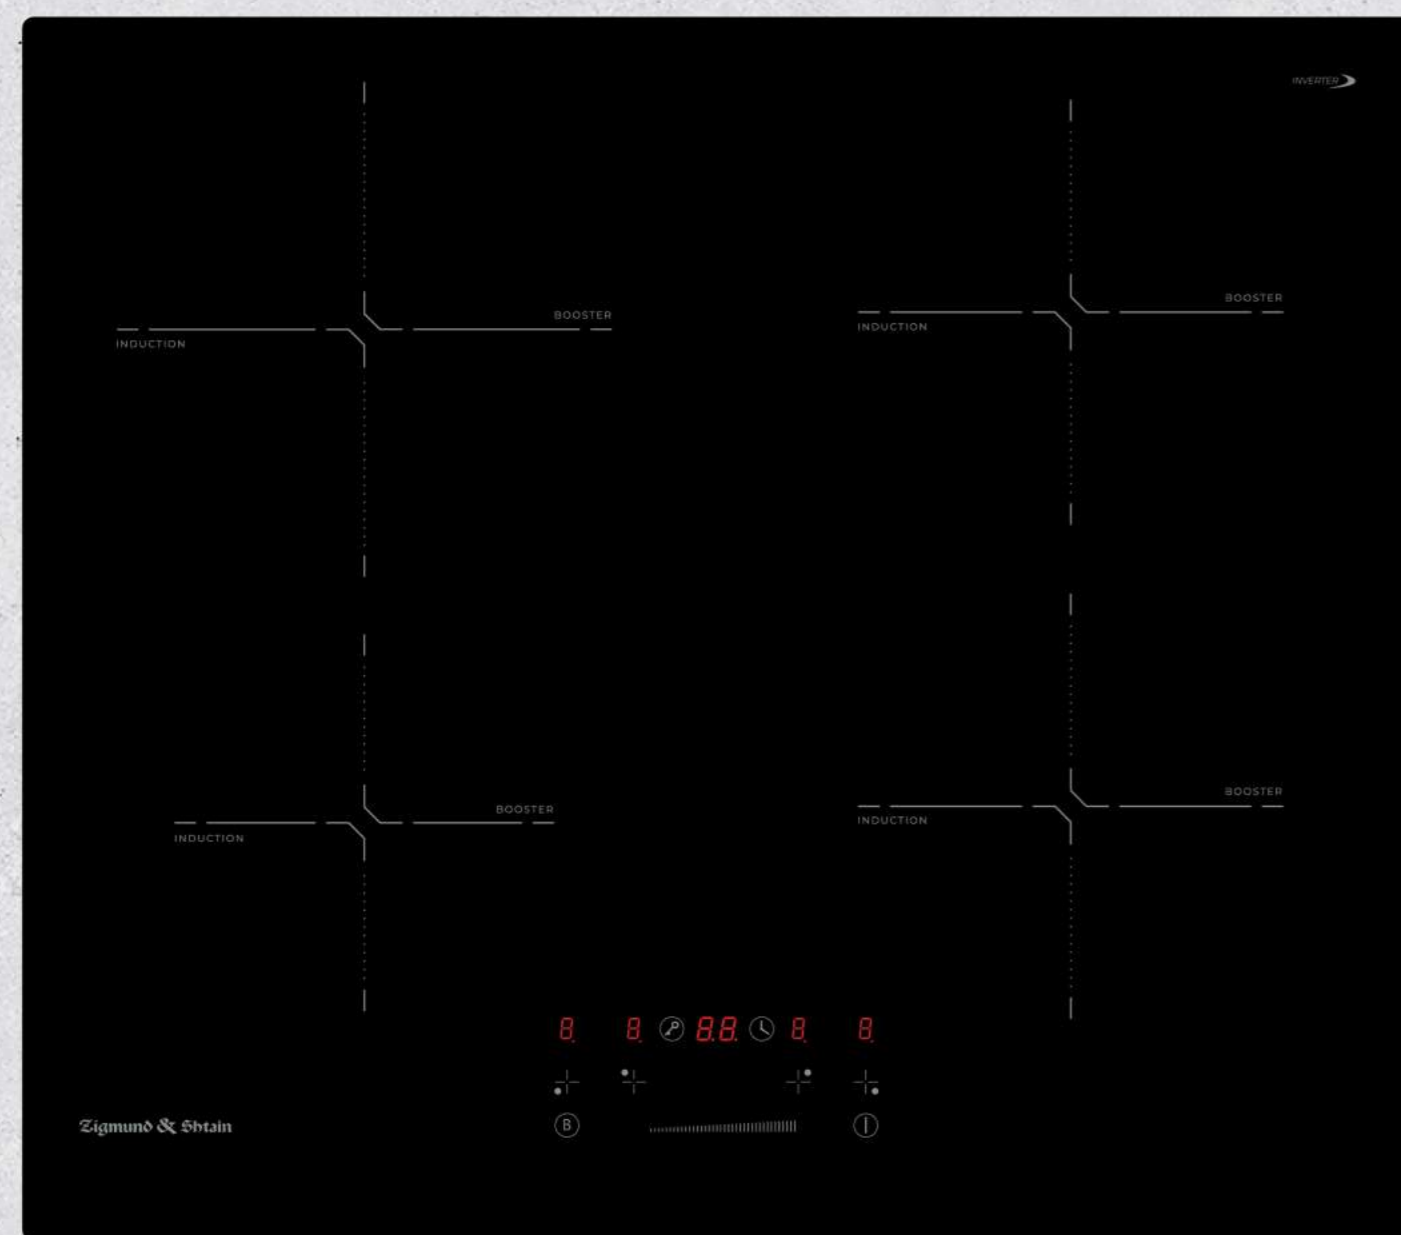

### Таймер отключения на каждую зону

Таймер отключения до 99 минут на каждую зону позволяет отлучаться при готовке и не опасаться, что блюдо окажется испорченным, если вы забудете вовремя выключить технику.

# Размеры и схема встраивания

CI 60.6 B

59 CM

52 CM