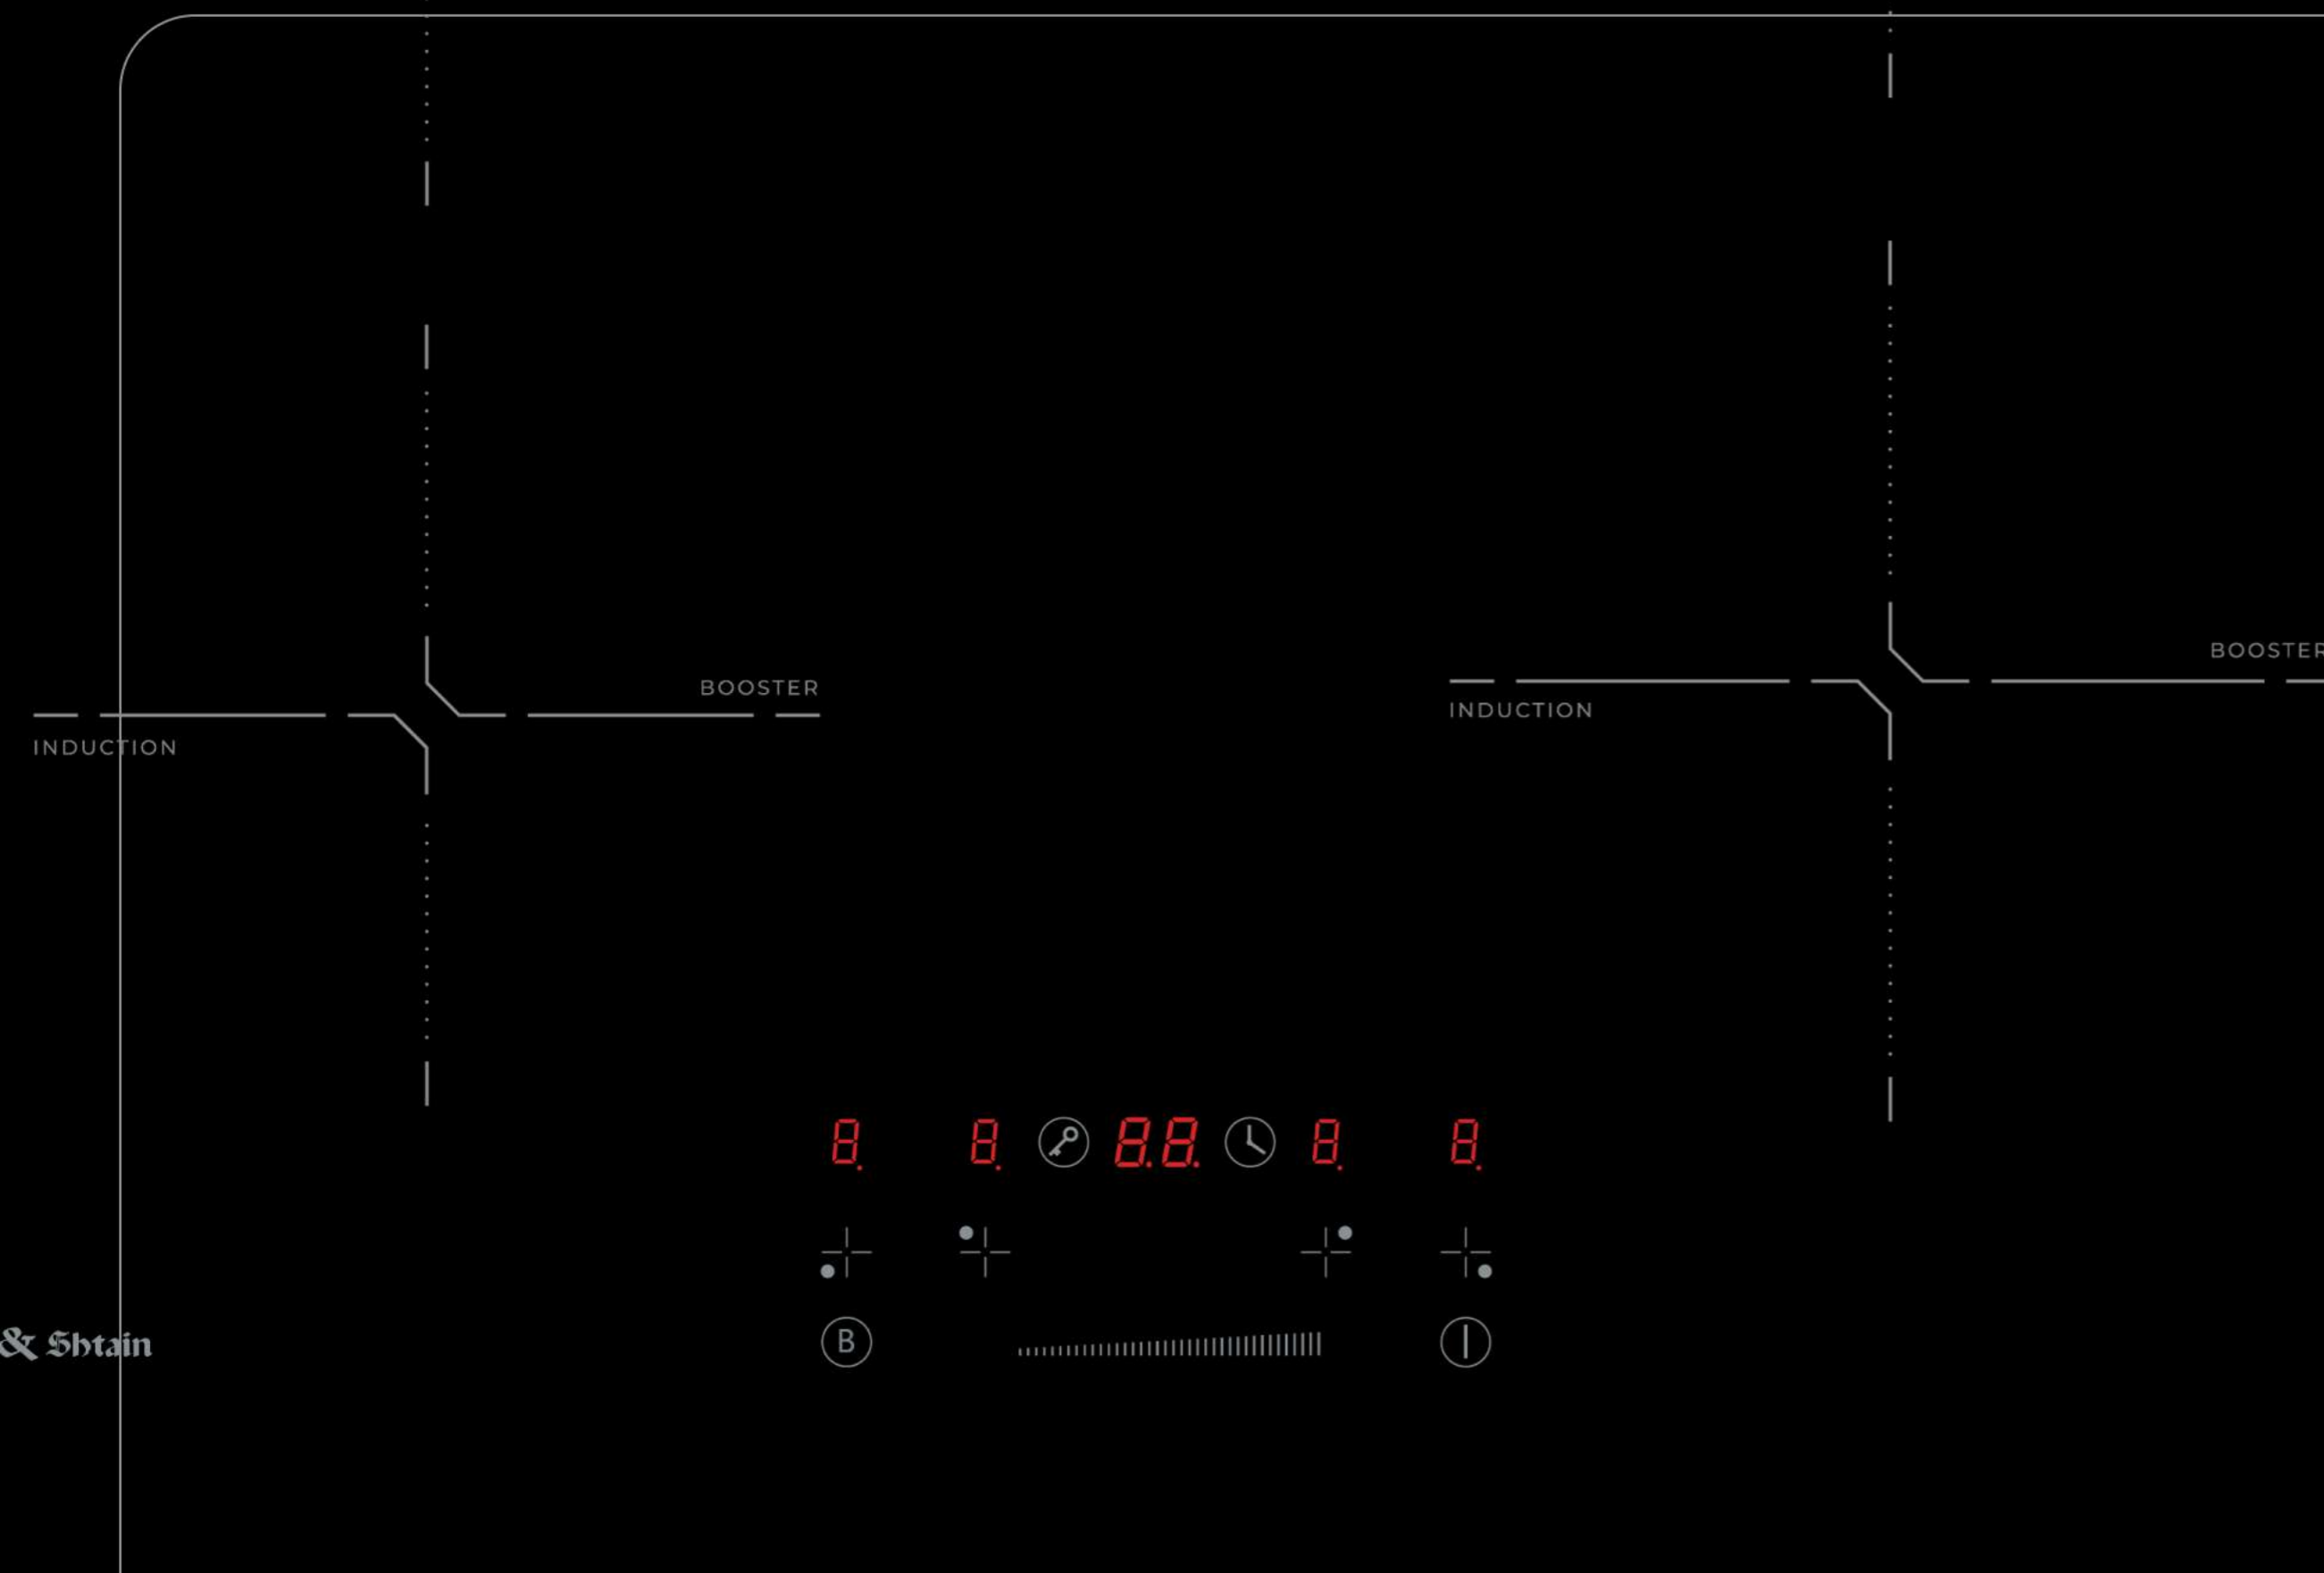

CI 60.6 B

Индикация остаточного тепла

Индикация сообщит о том, когда прикасаться к конфорке уже безопасно, ведь в течение некоторого времени после выключения она все еще остается горячей.

Таймер отключения на каждую зону

Таймер отключения до 99 минут на каждую зону позволяет отлучаться при готовке и не опасаться, что блюдо окажется испорченным, если вы забудете вовремя выключить технику.

Блокировка от детей

Позволяет избежать ненужных нажатий во время уборки варочной панели или предотвратить ее незапланированное включение детьми.

Автоопределение размера посуды