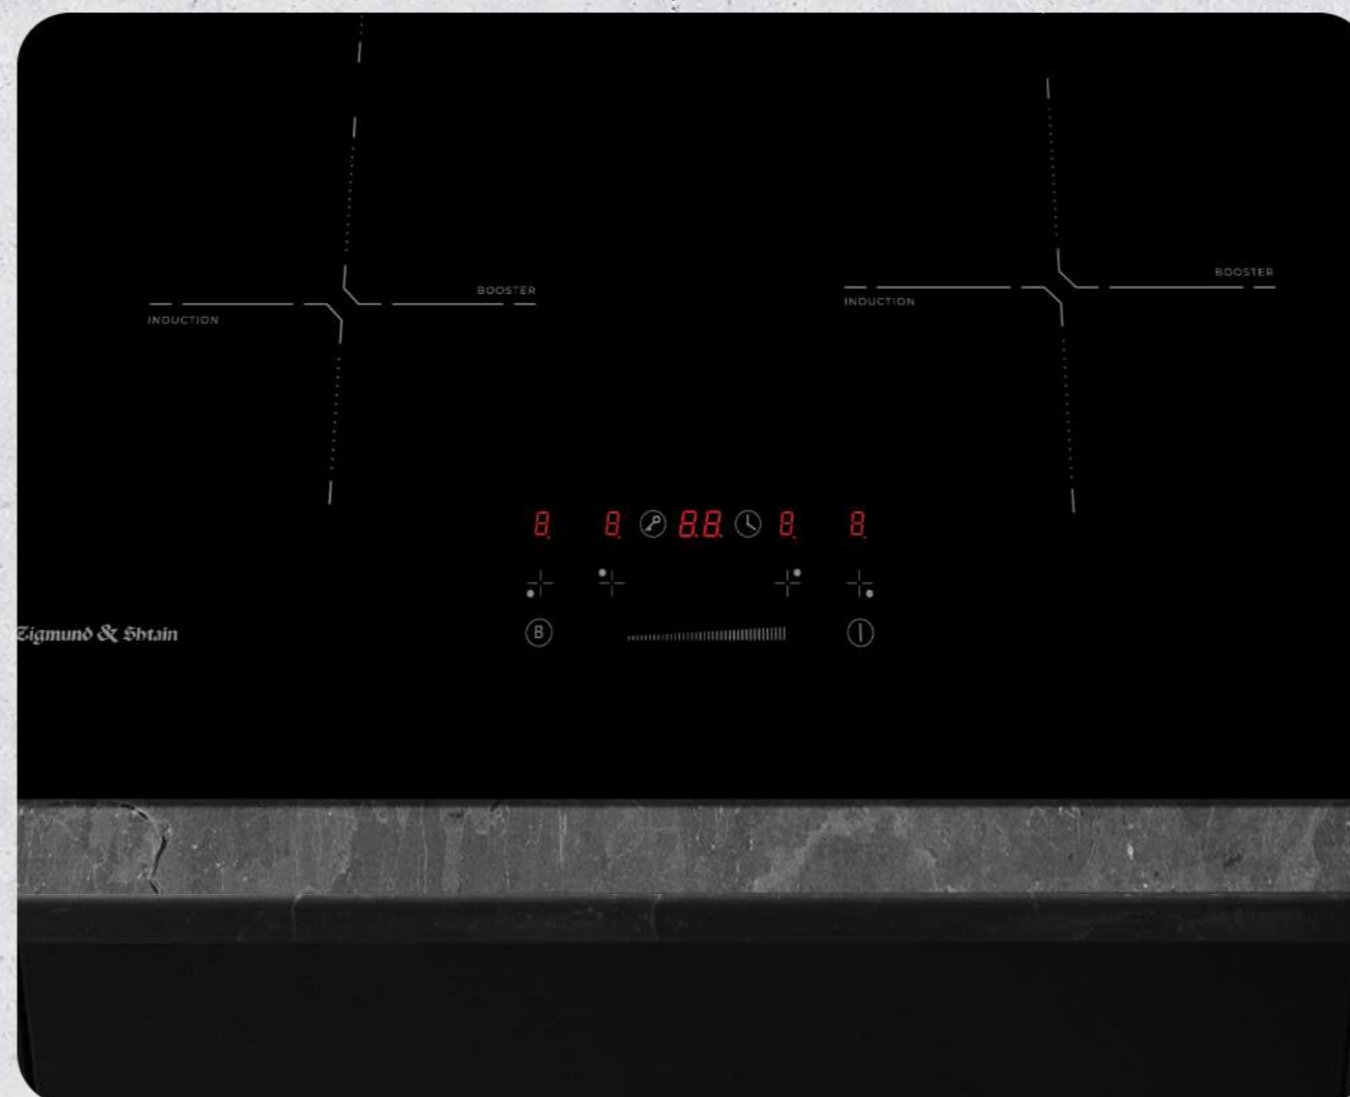

Безупречное управление

Благодаря сенсорному слайдеру готовить станет еще удобнее.