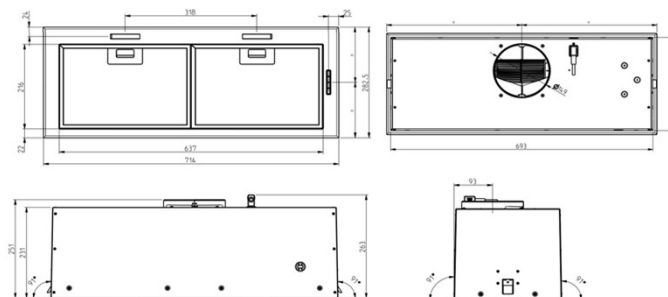

Модель: **FOLD**
Артикул: **PRF0181961**
Наименование: **FOLD BL MAT/A/72**
Бренд: **ELICA**

Отделка

Цвет	Чёрный матовый
Установка	Встраиваемая
Тип установки	Встраиваемая
Ширина	72 см.
Мин высота над газовой плитой	65 см.
Мин высота над электроплитой	45 см.
Версия	Отвод воздуха (фильтрация – опция)
Диаметр воздуховода	150 мм.
Вес нетто	6,8 кг.

Электрические параметры прибора

Напряжение	220-240 В.
Частота тока	50-60 Гц
Класс изоляции	1
Максимальная мощность	180 Вт.

Управление

Тип управления	Механическое с подсветкой 3 ск.

Освещение

Кол-во ламп	2
Тип ламп и их мощность	Светодиодные 2x2,5 Вт.
Интенсивность света	221 лк
Температура света	3500 К
Изменение температуры света	нет
Изменение яркости света	нет

Дополнительные функции

Обслуживание жирового фильтра	нет
Обслуживание жирового фильтра	нет
Таймер	нет

Параметры эффективности прибора (EU)

Класс энергоэффективность прибора	B
Класс энергоэффективности мотора	C
Класс энергоэффективности света	A
Класс эффективности фильтрации	C

Технические характеристики прибора

Производительность максимальная	1050 м3.ч.
Уровень шума мин. – макс. (инт.)	46 – 65 Дб(А)

Коды прибора

12NC	208355406833
EAN13	8020283054264

Комплектация

Жировой фильтр	GFA (в комплекте) Long Life CFC0162221 (опция)
Угольный фильтр	Standard CFC0140343 (опция) для замены необходим 1 комплект

Декоративный короб

Декоративный короб	нет

Антивозвратный клапан

Антивозвратный клапан	в комплекте

Ссылки

Инструкция	https://webdoc-dam.s3.eu-west-1.amazonaws.com/WebRoot/Libretti/LLB0186102.pdf
Энергоэффективность прибора (EU)	https://mega.nz/file/vmQDDR7Z#cgviHAhPIUZeNd1GaTVDNJnA34V9CNS-2QvO-O9BmUM
Ссылка на фото вытяжки	https://mega.nz/folder/n2RSXRzK#jjaom8x8u_lg7otVxJkUjig
Видео установки	нет

Упаковка

Кол-во на палете	18 шт.
Ширина	772 мм.
Глубина	334 мм.
Высота	323 мм.
Объём	0,083 м3
Вес gross	8,6 кг.