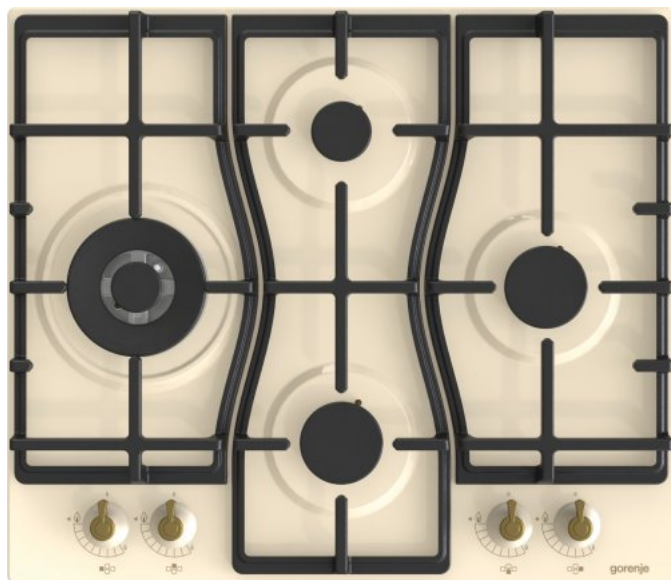

GW6D42CLI

gorenje
Life Simplified

Газовая варочная панель

Слоновая кость

Форма переключателей: **Эргономичные переключатели**

Автоматический электроподжиг варочной поверхности

4 газовые конфорки Передняя в центре: нормальная Ø 7.35 см, 1.8 кВт,
Задняя в центре: малая Ø 5.37 см, 1.05 кВт, Левая: Ø 12.3 см, 3.5 кВт,
Правая: нормальная Ø 7.35 см, 1.8 кВт

Решетки: **Чугунные решетки**

Двухконтурная горелка вок

Конфорка вок

Газ-контроль горелок варочной поверхности

Вид и давление газа: **Природный газ G20/20**

Габаритные размеры (шхвхг): **60 x 13 x 52 см**

Размеры в упаковке (шхвхг): **68 x 15.7 x 60 см**

Монтажные размеры (шхвхг): **56 x 10 x 49 см**

Вес нетто: **12.7 кг**

Вес брутто: **13.4 кг**

Артикул: **737667**

EAN-код: **3838782467219**

Чугунные решетки

Автоматический электроподжиг

<http://www.gorenje.ru/product/737667>