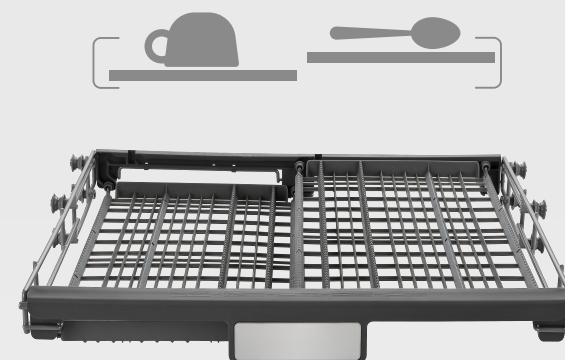

# Модель в двух размерах

60 см

DW 310.6

45 см

DW 310.4

**14** комплектов посуды

**3** корзины для посуды  
и столовых приборов

Средняя корзина  
регулируется по высоте

## Space +

Корзина для приборов трансформируется для оптимальной загрузки