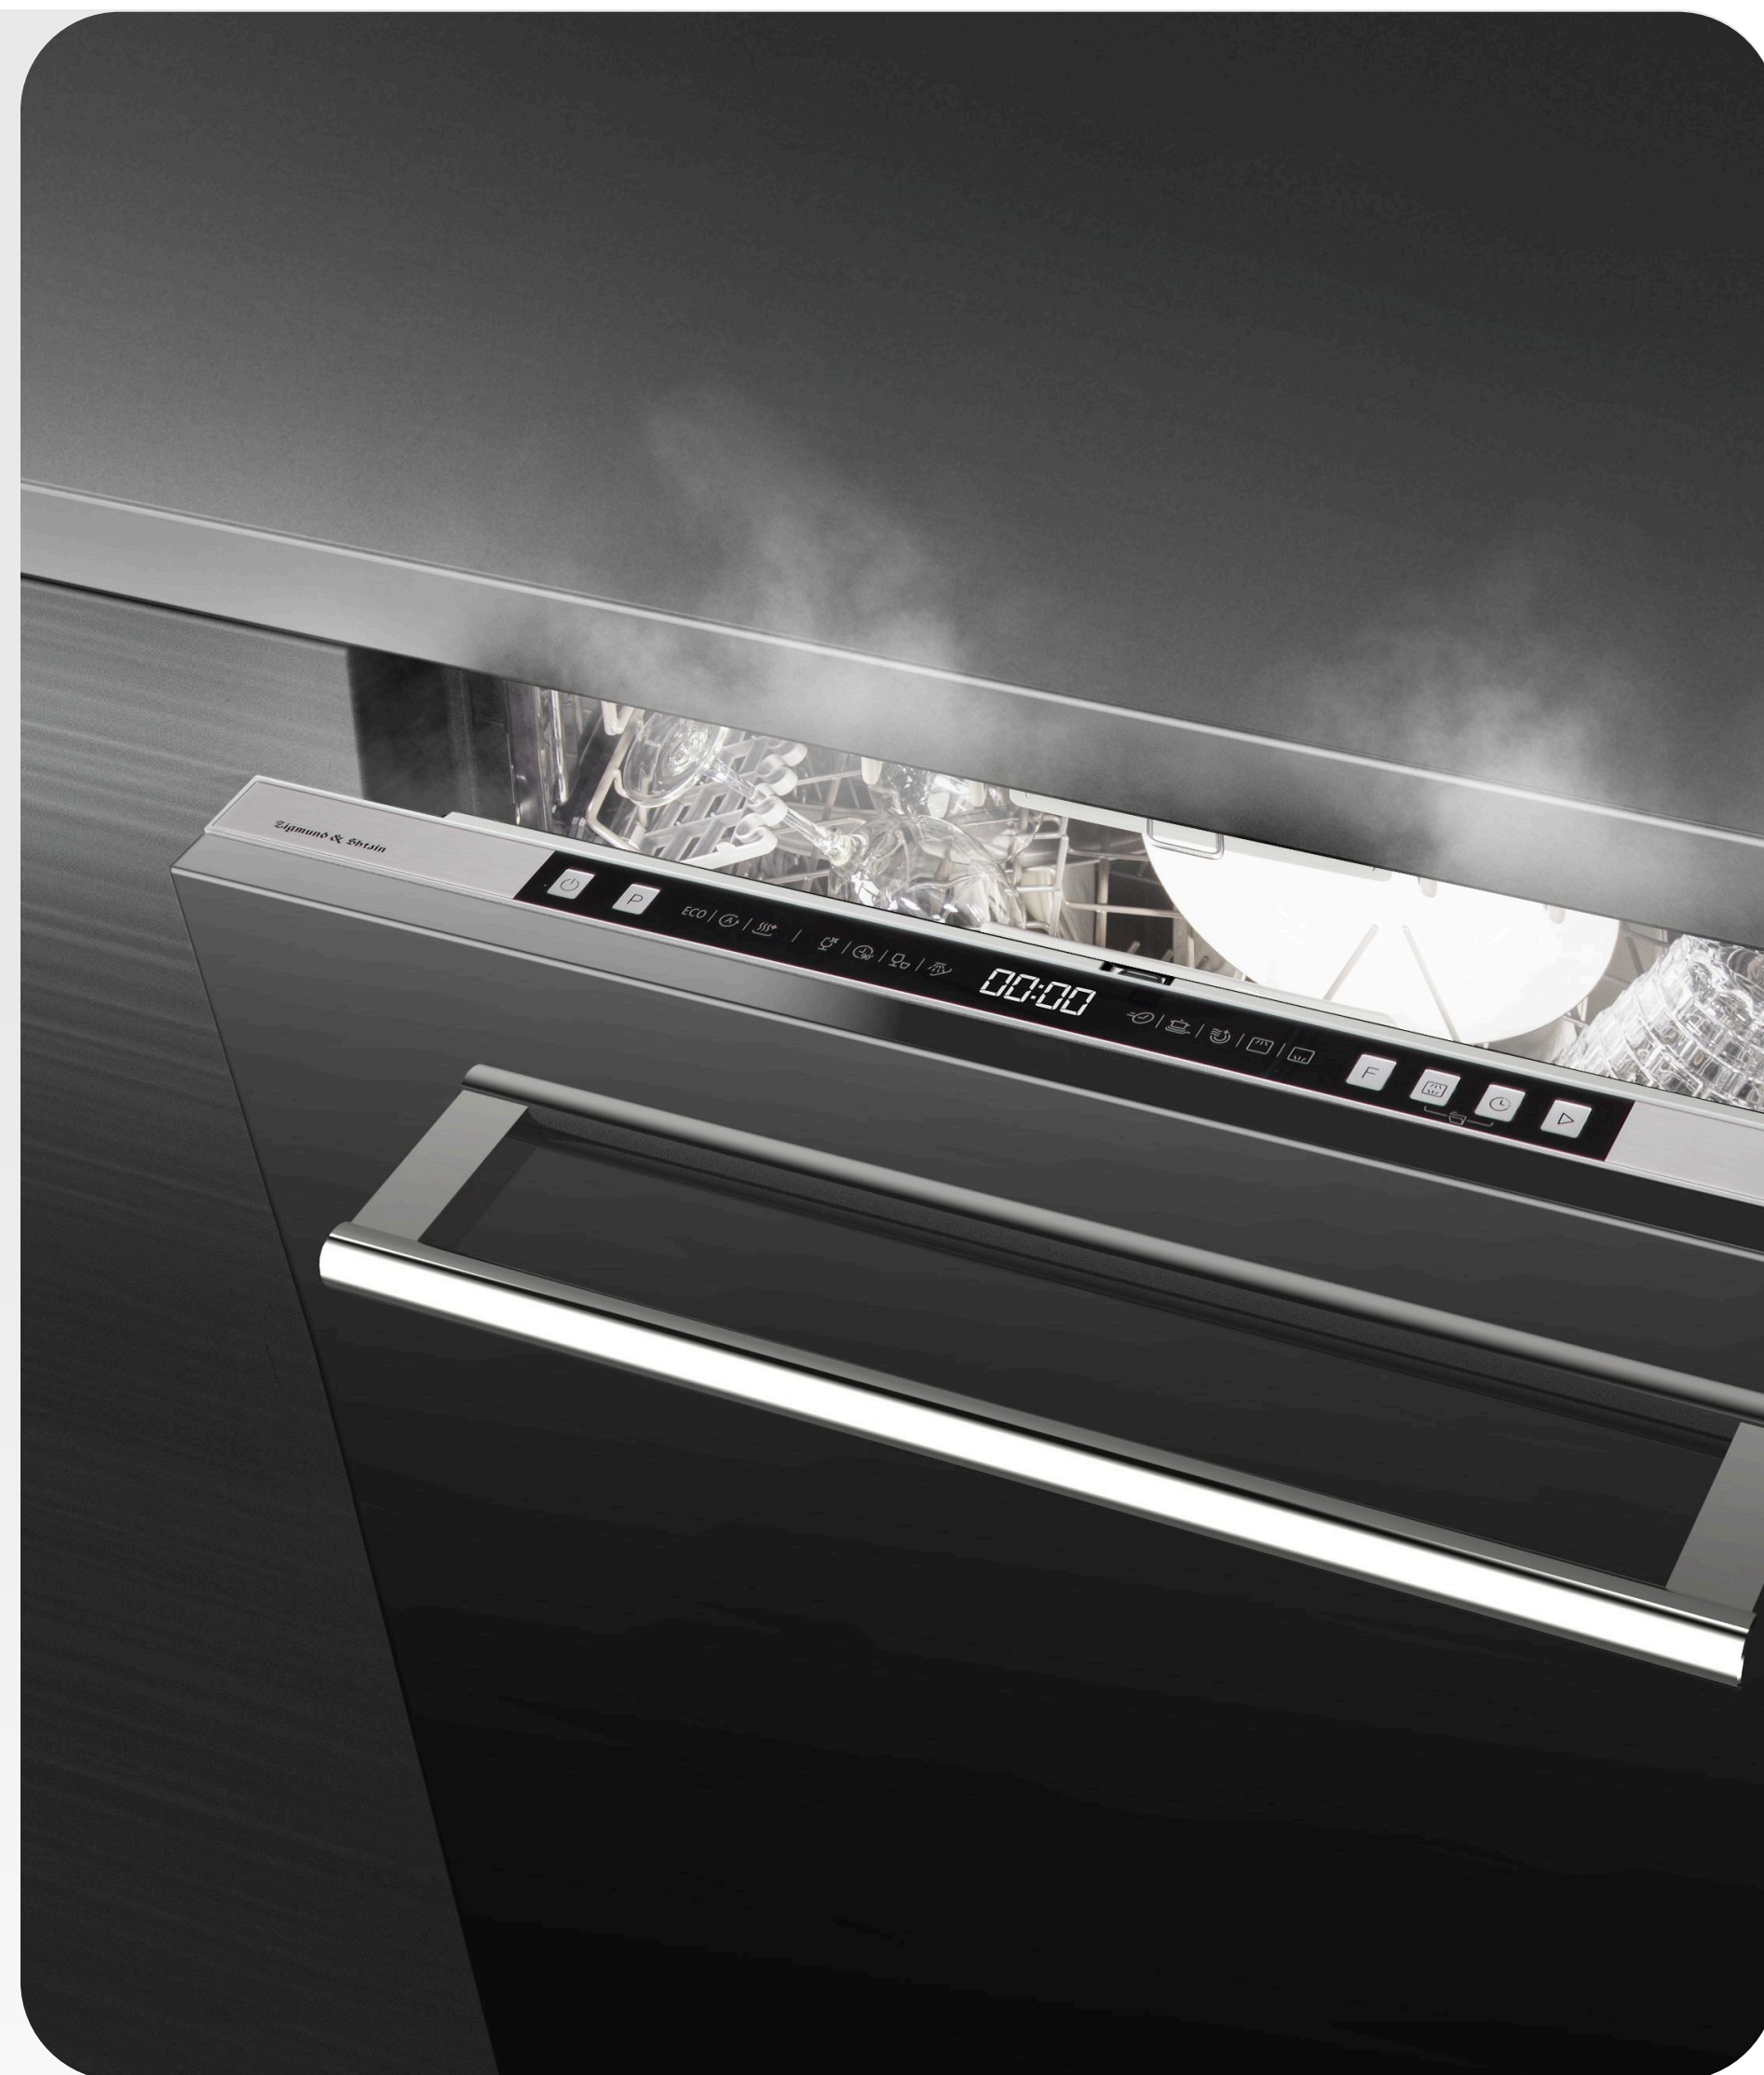

## Автооткрывание дверцы

По завершении цикла мытья посудомоечная машина автоматически приоткрывает дверцу.

- дополнительная сушка посуды
- отсутствие конденсата на посуде и в камере
- сохранение свежести внутри камеры