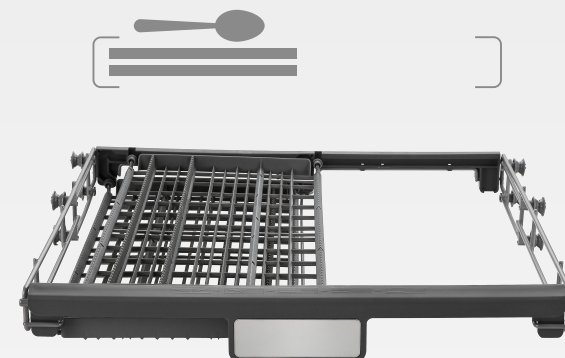

Space +

Корзина для приборов трансформируется для оптимальной загрузки