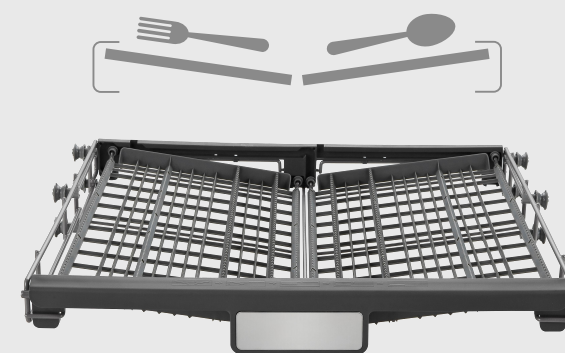

# Модель в двух размерах

60 см

DW 310.6

45 см

DW 310.4

**14** комплектов посуды

**3** корзины для посуды  
и столовых приборов

Средняя корзина  
регулируется по высоте

## Space +

Корзина для приборов трансформируется для оптимальной загрузки