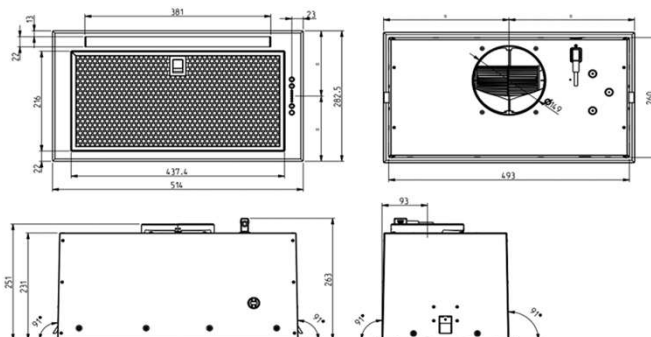

Модель:
Артикул:
Наименование:
Бренд:

FOLD S
PRF0181962
FOLD S IX/A/52
ELICA

Отделка

Цвет	Нержавеющая сталь
Установка	
Тип установки	Встраиваемая
Ширина	52 см.
Мин высота над газовой плитой	65 см.
Мин высота над электроплитой	45 см.
Версия	Отвод воздуха (фильтрация – опция)
Диаметр воздуховода	150 мм.
Вес нетто	6,4 кг.

Электрические параметры прибора

Напряжение	220-240 В.
Частота тока	50-60 Гц
Класс изоляции	1
Максимальная мощность	257 Вт.

Управление

Тип управления	Электронное 3 ск. + инт.

Освещение

Кол-во ламп	1
Тип ламп и их мощность	Светодиодная лента 7 Вт.
Интенсивность света	477 лк
Температура света	3500 К
Изменение температуры света	нет
Изменение яркости света	нет

Дополнительные функции

Обслуживание жирового фильтра	есть
Обслуживание жирового фильтра	есть
Таймер	10 - 20 мин.

Параметры эффективности прибора (EU)

Класс энергоэффективность прибора	B
Класс энергоэффективности мотора	A
Класс энергоэффективности света	A
Класс эффективности фильтрации	C

Технические характеристики прибора

Производительность максимальная	1300 м3.ч.
Уровень шума мин. – макс. (инт.)	53 – 66 (70) ДБ(А)

Коды прибора

12NC	208355406834
EAN13	8020283054271

Комплектация

Жировой фильтр	GFI (в комплекте) Long Life CFC0162221 (опция) Standard CFC0140343 (опция) для замены необходим 1 комплект
Угольный фильтр	

Декоративный короб

Декоративный короб	нет

Антивозвратный клапан

Антивозвратный клапан	в комплекте

Ссылки

Инструкция	https://webdoc-dam.s3.eu-west-1.amazonaws.com/WebRoot/Libretti/LIB0186102.pdf
Энергоэффективность прибора (EU)	https://mega.nz/file/W7lkHRAb#pXigoLV5CWE4_4pVpi158KIamGUPja32bVtIdfd5vbl
Ссылка на фото вытяжки	https://mega.nz/folder/SnwIwRbT#DEVvp7SRWmJkIInClm9wwA
Видео установки	нет

Упаковка

Кол-во на палете	24 шт.
Ширина	572 мм.
Глубина	334 мм.
Высота	323 мм.
Объем	0,062 м3
Вес gross	7,7 кг.