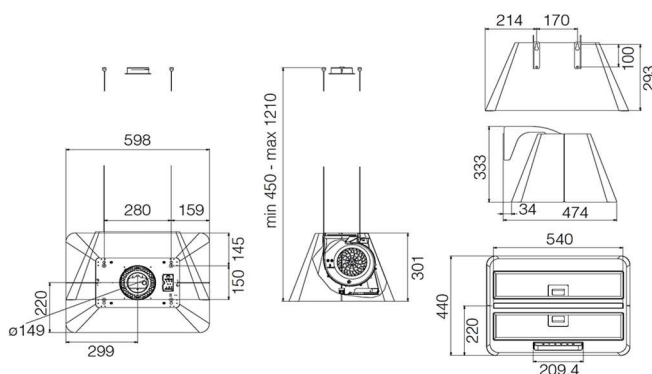

Модель: **IKONA LIGHT**
Артикул: **PRF0165083**
Наименование: **IKONA LIGHT WH/F/60**
Бренд: **ELICA**

Отделка	
Цвет	Белый (крепление к потолку серое)
Установка	
Тип установки	Островной монтаж
Ширина	60 см.
Мин высота над газовой плитой	65 см.
Мин высота над электроплитой	50 см.
Версия	Фильтрация
Диаметр воздуховода	150 мм.
Вес нетто	11,8 кг.
Электрические параметры прибора	
Напряжение	220-240 В.
Частота тока	50-60 Гц
Класс изоляции	1
Максимальная мощность	207 Вт.
Управление	
Тип управления	Сенсорное 3 ск. + инт.
Освещение	
Кол-во ламп	1
Тип ламп и их мощность	Светодиодная лента 7 Вт.
Интенсивность света	365 лк
Температура света	3500 К
Изменение температуры света	нет
Изменение яркости света	нет
Дополнительные функции	
Обслуживание жирового фильтра	есть индикация
Обслуживание жирового фильтра	есть индикация
Таймер	есть
Параметры эффективности прибора (EU)	
Класс энергоэффективность прибора	A
Класс энергоэффективности мотора	A
Класс энергоэффективности света	A
Класс эффективности фильтрации	D

Технические характеристики прибора	
Производительность максимальная	1200 м3.ч.
Уровень шума мин. – макс. (инт.)	56 – 72 (73) ДБ(А)
Коды прибора	
12NC	208355406136
EAN13	8020283050624
Комплектация	
Жировой фильтр	GFA (в комплекте)
Угольный фильтр	Standard CFC0140343 (в комплекте) для замены необходим 1 комплект
Декоративный короб	Комплект настенного монтажа КП0165077
Антивозвратный клапан	нет
Ссылки	
Инструкция	https://drive.google.com/file/d/1ebcR-pHokrKHVaYgBfGzIPc3bB9GvDn/view?usp=sharing
Энергоэффективность прибора (EU)	http://damsrv.elica.com/doc/PLM_Documents/EL/ELPRF0165082_A_5.pdf
Ссылка на фото вытяжки	https://mega.nz/folder/a340Tol#OmYbNvuKoxKd01PuVv7SKQ
Видео установки	нет
Упаковка	
Кол-во на палете	4
Ширина	600 мм.
Глубина	600 мм.
Высота	654 мм.
Объем	0,235 м3
Вес gross	15 кг.