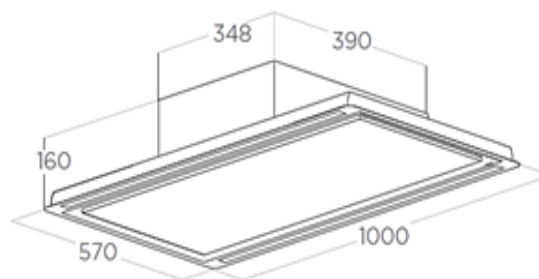

Модель: **HILIGHT GLASS**
Артикул: **PRF0167044A**
Наименование: **HILIGHT GLASS H16 WH/A/100**
Бренд: **ELICA**

DESIGN FABRIZIO CRISÀ

Отделка	
Цвет	Белый + белое стекло
Установка	
Тип установки	Потолочная (встраиваемая)
Ширина	100
Мин высота над газовой плитой	65 см.
Мин высота над электроплитой	50 см.
Версия	Отвод воздуха (фильтрация – опция)
Диаметр воздуховода	222x89 мм.
Вес нетто	29,1 кг.
Электрические параметры прибора	
Напряжение	220-240 В.
Частота тока	50-60 Гц
Класс изоляции	1
Максимальная мощность	203 Вт. + макс. 100 Вт. доп. свет
Управление	
Тип управления	Пульт Д.У.
Освещение	
Кол-во ламп	2
Тип ламп и их мощность	Светодиодные ленты 2x14 Вт.
Интенсивность света	563 лк
Температура света	2700 - 5000 К
Изменение температуры света	есть
Изменение яркости света	есть
Дополнительные функции	
Обслуживание жирового фильтра	есть индикация
Обслуживание жирового фильтра	есть индикация
Таймер	есть
Параметры эффективности прибора (EU)	
Класс энергоэффективности прибора	A
Класс энергоэффективности мотора	A
Класс энергоэффективности света	B
Класс эффективности фильтрации	F

Технические характеристики прибора	
Производительность максимальная	1200 м3.ч.
Уровень шума мин. – макс. (инт.)	51-68 (74) Дб(А)
Коды прибора	
12NC	208355406451
EAN13	8020283050662
Комплектация	
Жировой фильтр	GFA
Угольный фильтр	KIT0148450A (Long Life ++)
	KIT0167743 (Long Life) - фильтр, комплект для замены необходим 1 фильтр
Дополнительные аксессуары	KIT0168748 - фильтр для KIT0167743
	KIT0168749 - фильтр для KIT0148450A
Антивозвратный клапан	нет
Ссылки	
Инструкция	https://drive.google.com/file/d/1b5EqcL6GCuBhOBUJK51H2Z_C4WSgbV7-/view?usp=sharing
Энергоэффективность прибора (EU)	https://drive.google.com/file/d/1yksmZmrQlbt5HrALBIOLdHG-zbNlqQhJ/view?usp=sharing
Ссылка на фото вытяжки	https://mega.nz/folder/3iwiUSSY#e7sAMAfG1MBCcOBqfQfg
Видео установки	нет
Упаковка	
Кол-во на палете	6
Ширина	1129 мм.
Глубина	689 мм.
Высота	235 мм.
Объём	0,183 м3
Весgross	35,6 кг.