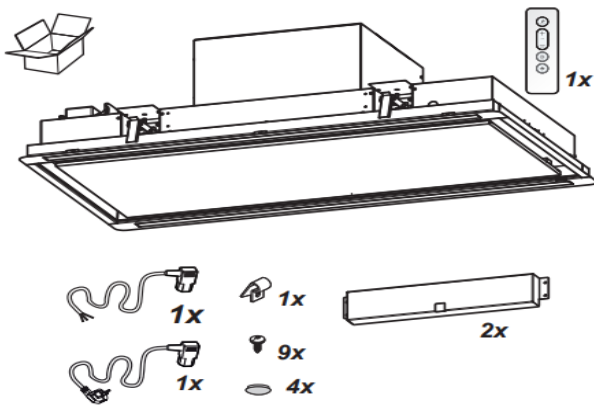

DESIGN FABRIZIO CRISÀ

Отделка	
Цвет	Белый + белое стекло
Установка	
Тип установки	Потолочная (встраиваемая)
Ширина	100
Мин высота над газовой плитой	65 см.
Мин высота над электроплитой	50 см.
Версия	Отвод воздуха (фильтрация – опция)
Диаметр воздуховода	222x89 мм.
Вес нетто	29,1 кг.
Электрические параметры прибора	
Напряжение	220-240 В.
Частота тока	50-60 Гц
Класс изоляции	1
Максимальная мощность	203 Вт. + макс. 100 Вт. доп. свет
Управление	
Тип управления	Пульт Д.У.
Освещение	
Кол-во ламп	2
Тип ламп и их мощность	Светодиодные ленты 2x14 Вт.
Интенсивность света	563 лк
Температура света	2700 - 5000 К
Изменение температуры света	есть
Изменение яркости света	есть
Дополнительные функции	
Обслуживание жирового фильтра	есть индикация
Обслуживание жирового фильтра	есть индикация
Таймер	есть
Параметры эффективности прибора (EU)	
Класс энергоэффективности прибора	A
Класс энергоэффективности мотора	A
Класс энергоэффективности света	B
Класс эффективности фильтрации	F

Технические характеристики прибора	
Производительность максимальная	1200 м3.ч.
Уровень шума мин. – макс. (инт.)	51-68 (74) Дб(А)
Коды прибора	
12NC	208355406451
EAN13	8020283050662
Комплектация	
Жировой фильтр	GFA
Угольный фильтр	KIT0148450A (Long Life ++)
	KIT0167743 (Long Life) - фильтр, комплект для замены необходим 1 фильтр
Дополнительные аксессуары	KIT0168748 - фильтр для KIT0167743
	KIT0168749 - фильтр для KIT0148450A
Антивозвратный клапан	нет
Ссылки	
Инструкция	https://drive.google.com/file/d/1b5EqcL6GCuBhOBUJK51H2Z_C4WSgbV7-/view?usp=sharing
Энергоэффективность прибора (EU)	https://drive.google.com/file/d/1yksmZmrQlbt5HrALBIOLdHG-zbNlqQhJ/view?usp=sharing
Ссылка на фото вытяжки	https://mega.nz/folder/3iwiUSSY#e7sAMAfG1MBCcOBqfQfg
Видео установки	нет
Упаковка	
Кол-во на палете	6
Ширина	1129 мм.
Глубина	689 мм.
Высота	235 мм.
Объём	0,183 м3
Весgross	35,6 кг.