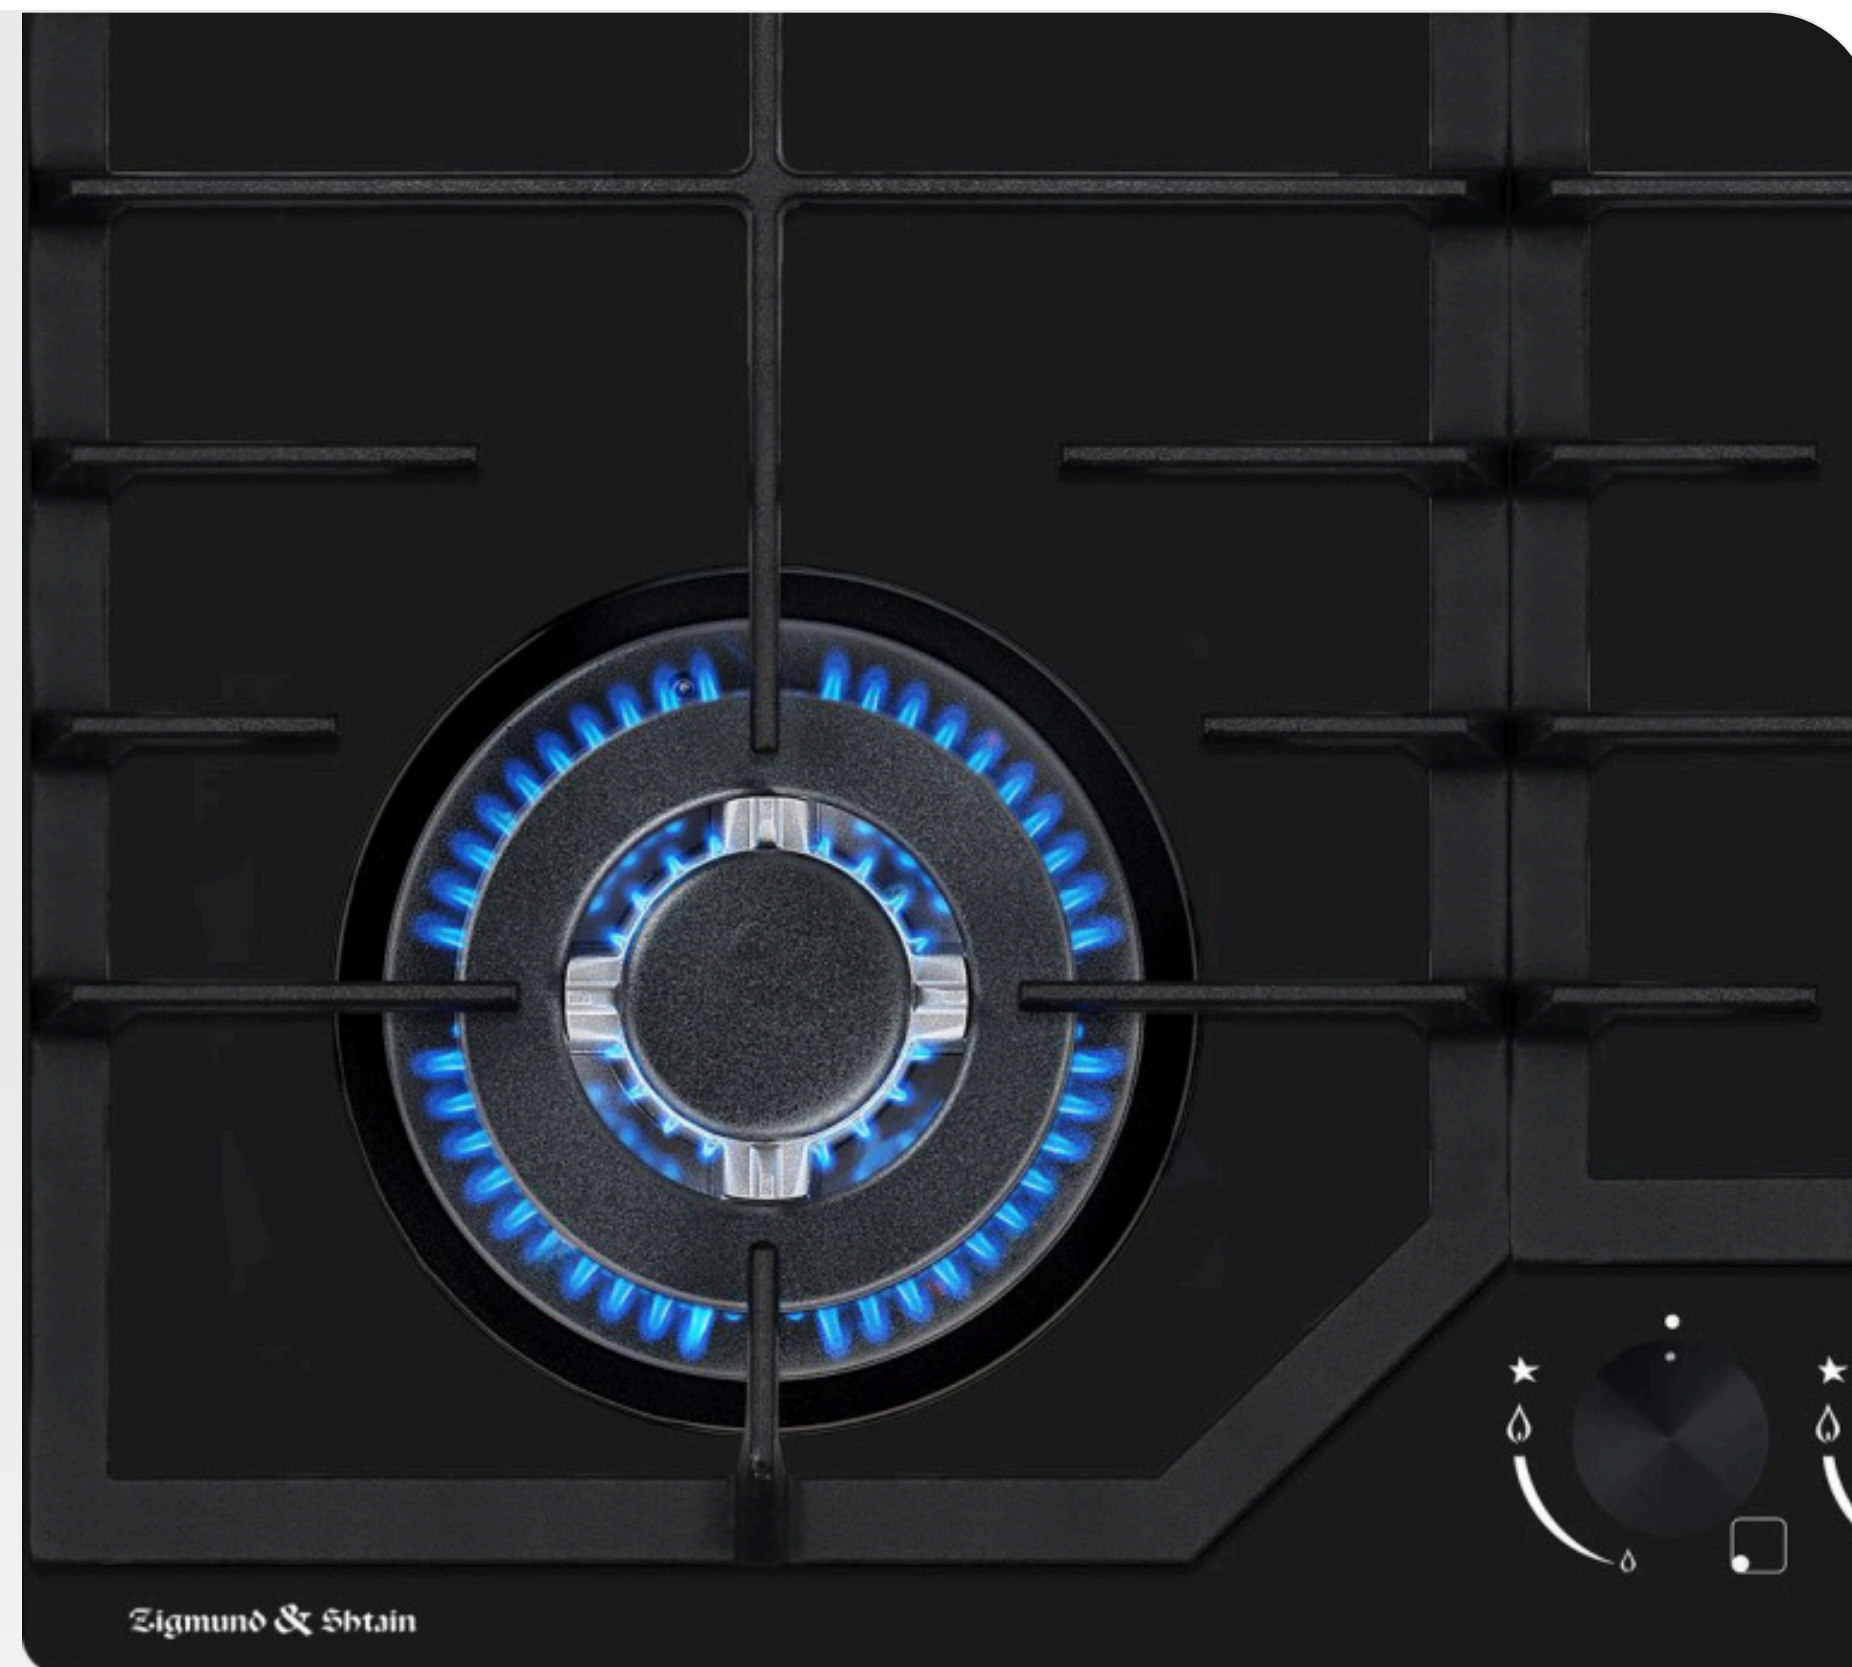

Zigmund & Shtain

Газовая варочная панель на стекле

M 32.6 B/W

↔ 60 см

🍳 WOK-горелка

5
лет
гарантия

M 32.6 B

M 32.6 W

**Общая
МОЩНОСТЬ - 8060 Вт**

Разные уровни нагрева позволяют подобрать подходящую температуру для приготовления практически любого блюда.

Мощная WOK-горелка

WOK-горелка с тройным кольцом пламени позволяет быстро нагреть посуду до необходимой температуры. Мощная конфорка незаменима для готовки больших по объему блюд.

Газ-контроль и электроподжиг

Электроподжиг в каждой ручке позволяет включать конфорки одним движением. Если пламя в процессе готовки случайно потухнет, то механизм газ-контроля перекроет подачу газа.

Поворотные переключатели

Управление осуществляется с помощью удобных переключателей с плавной регулировкой пламени.

Закаленное стекло

Материал поверхности – закалённое стекло, термостойкое и ударопрочное. Газовые варочные поверхности на стекле имеют эстетичный внешний вид, они будут уместны в любом современном интерьере кухни.