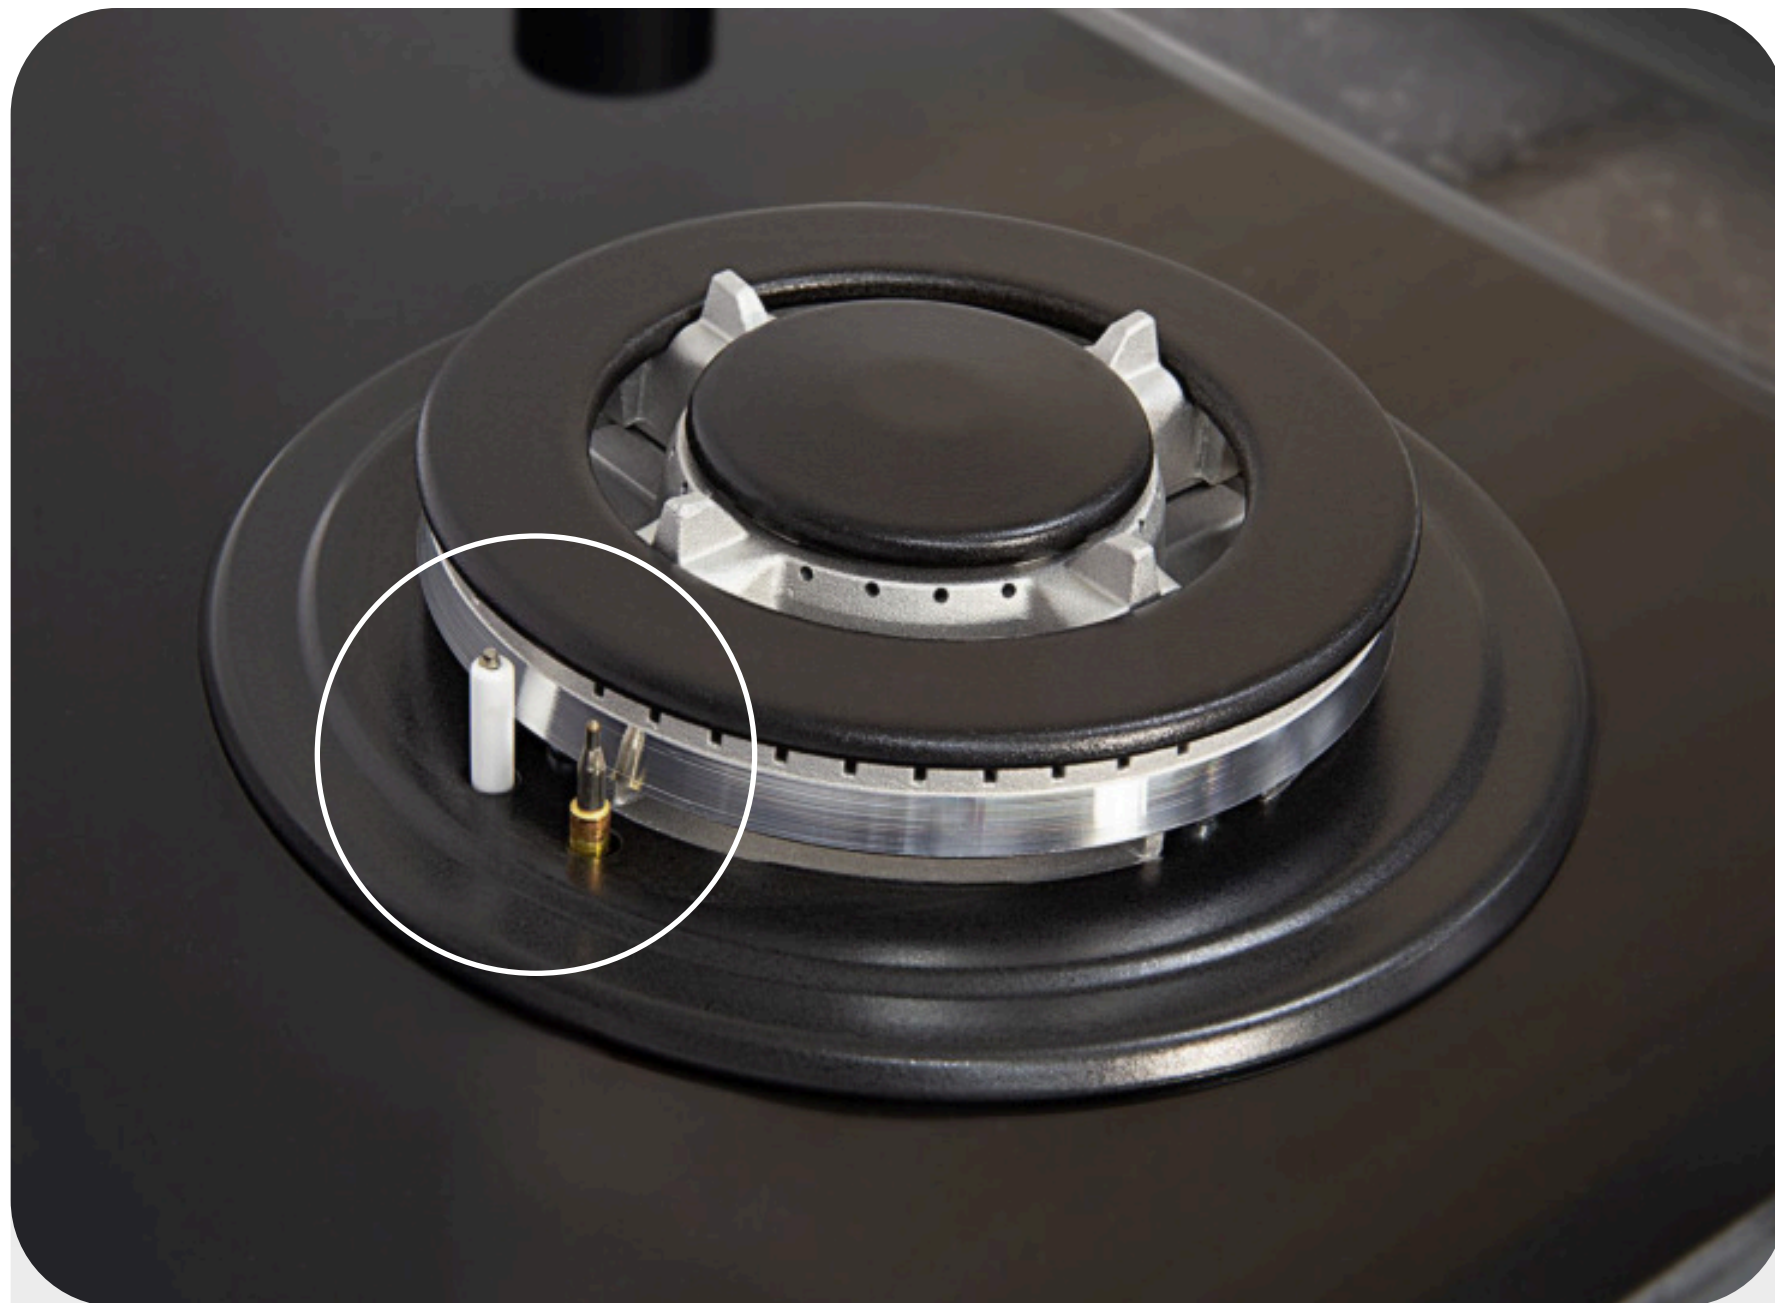

**Общая
МОЩНОСТЬ - 8060 Вт**

Разные уровни нагрева позволяют подобрать подходящую температуру для приготовления практически любого блюда.

Мощная WOK-горелка

WOK-горелка с тройным кольцом пламени позволяет быстро нагреть посуду до необходимой температуры. Мощная конфорка незаменима для готовки больших по объему блюд.

Газ-контроль и электроподжиг

Электроподжиг в каждой ручке позволяет включать конфорки одним движением. Если пламя в процессе готовки случайно потухнет, то механизм газ-контроля перекроет подачу газа.

Поворотные переключатели

Управление осуществляется с помощью удобных переключателей с плавной регулировкой пламени.

Закаленное стекло

Материал поверхности – закалённое стекло, термостойкое и ударопрочное. Газовые варочные поверхности на стекле имеют эстетичный внешний вид, они будут уместны в любом современном интерьере кухни.

Общие параметры

Размеры панели и ниши для встраивания

Газовая варочная панель на стекле

М 32.6 В/В

Тип	Газовая
Ширина	60 см
Материал поверхности	закаленное стекло
Материал решеток	чугун
Цвет панели	черный/ белый
Цвет фурнитуры	черный/ металл
Количество конфорок	4
Управление	фронтальное
Переключатели	поворотные
Газ-контроль	есть
Электроподжиг	есть
WOK-конфорка	есть
Переходники для разных типов газа	есть
Габариты (ШхГхВ)	584*510*53 мм
Ниша для встраивания (ШхГ)	552*470 мм
Длина шнура питания	1220 мм
Гарантия	3+2