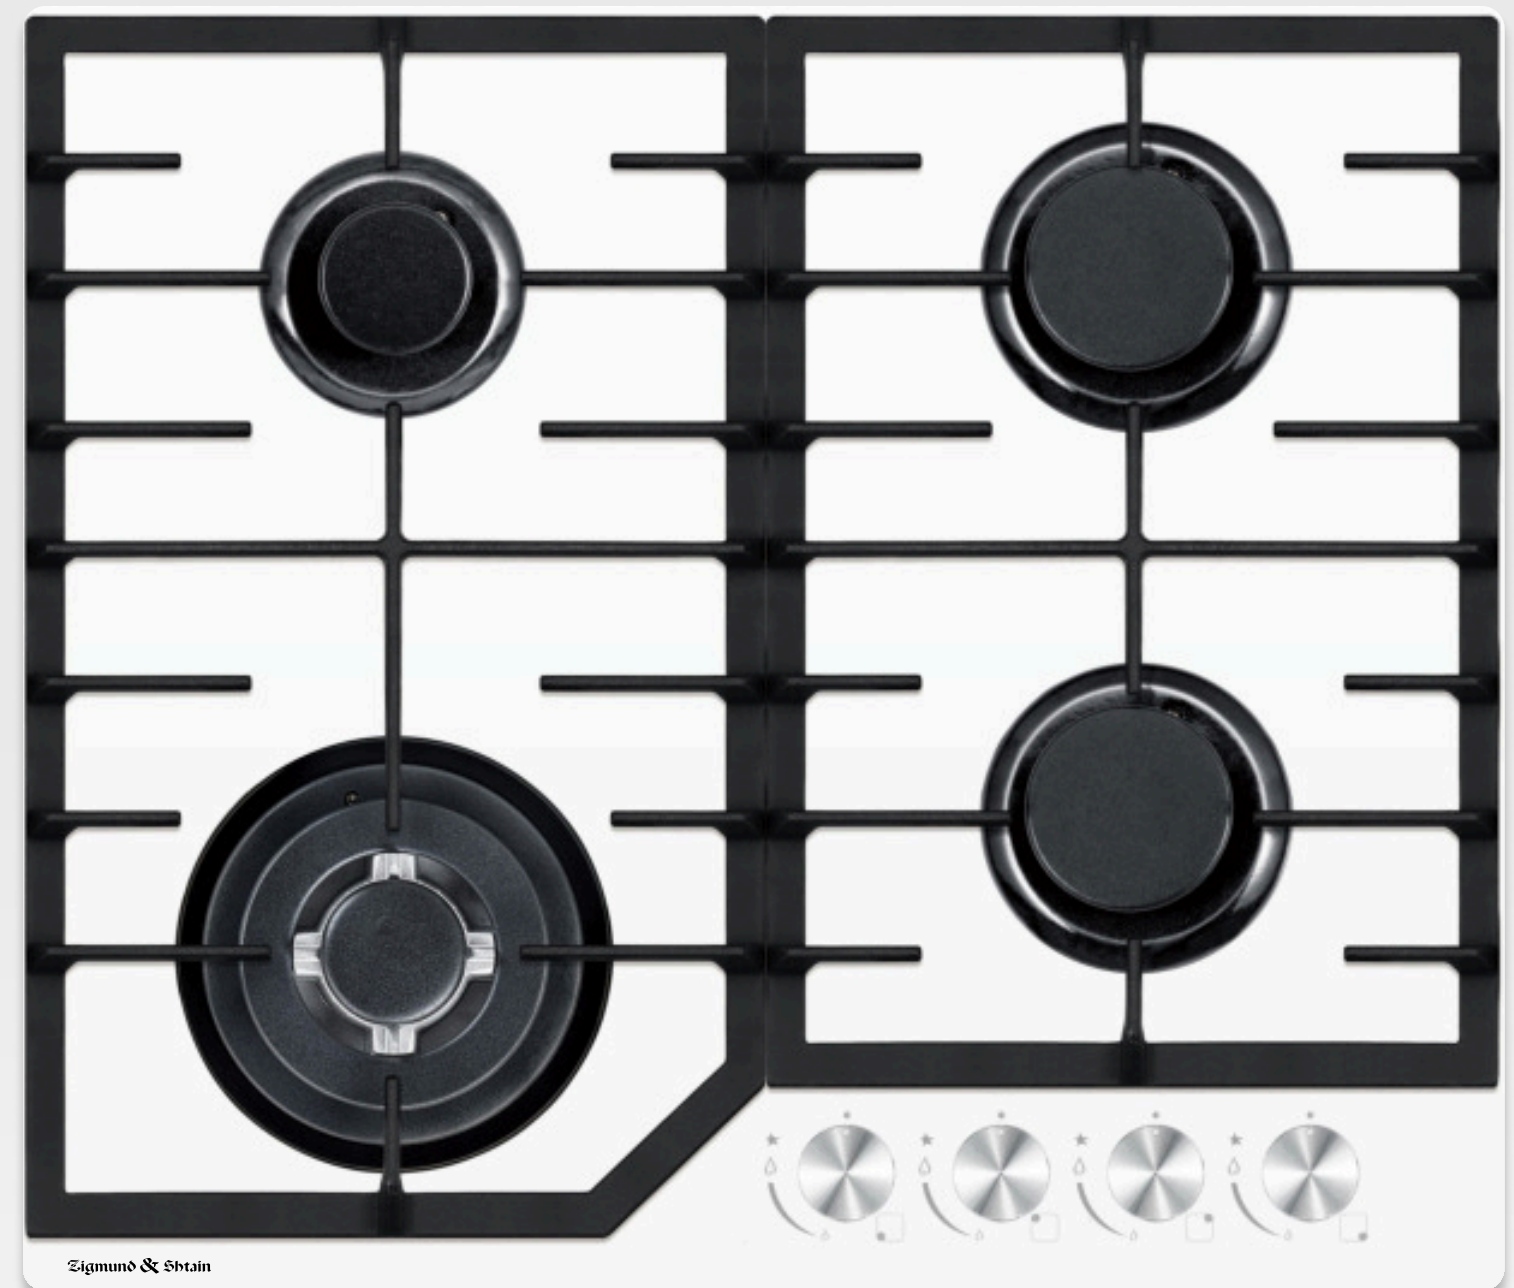

Zigmund & Shtain

Газовая варочная панель на стекле

M 32.6 B/W

↔ 60 см

🍳 WOK-горелка

5
лет
гарантия

M 32.6 B

M 32.6 W

**Общая
МОЩНОСТЬ - 8060 Вт**

Разные уровни нагрева позволяют подобрать подходящую температуру для приготовления практически любого блюда.

Мощная WOK-горелка

WOK-горелка с тройным кольцом пламени позволяет быстро нагреть посуду до необходимой температуры. Мощная конфорка незаменима для готовки больших по объему блюд.

Управление осуществляется с помощью удобных переключателей с плавной регулировкой пламени.

Закаленное стекло

Материал поверхности – закалённое стекло, термостойкое и ударопрочное. Газовые варочные поверхности на стекле имеют эстетичный внешний вид, они будут уместны в любом современном интерьере кухни.

Общие параметры

Размеры панели и ниши для встраивания

Газовая варочная панель на стекле

М 32.6 В/В

Тип	Газовая
Ширина	60 см
Материал поверхности	закаленное стекло
Материал решеток	чугун
Цвет панели	черный/ белый
Цвет фурнитуры	черный/ металл
Количество конфорок	4
Управление	фронтальное
Переключатели	поворотные
Газ-контроль	есть
Электроподжиг	есть
WOK-конфорка	есть
Переходники для разных типов газа	есть
Габариты (ШхГхВ)	584*510*53 мм
Ниша для встраивания (ШхГ)	552*470 мм
Длина шнура питания	1220 мм
Гарантия	3+2