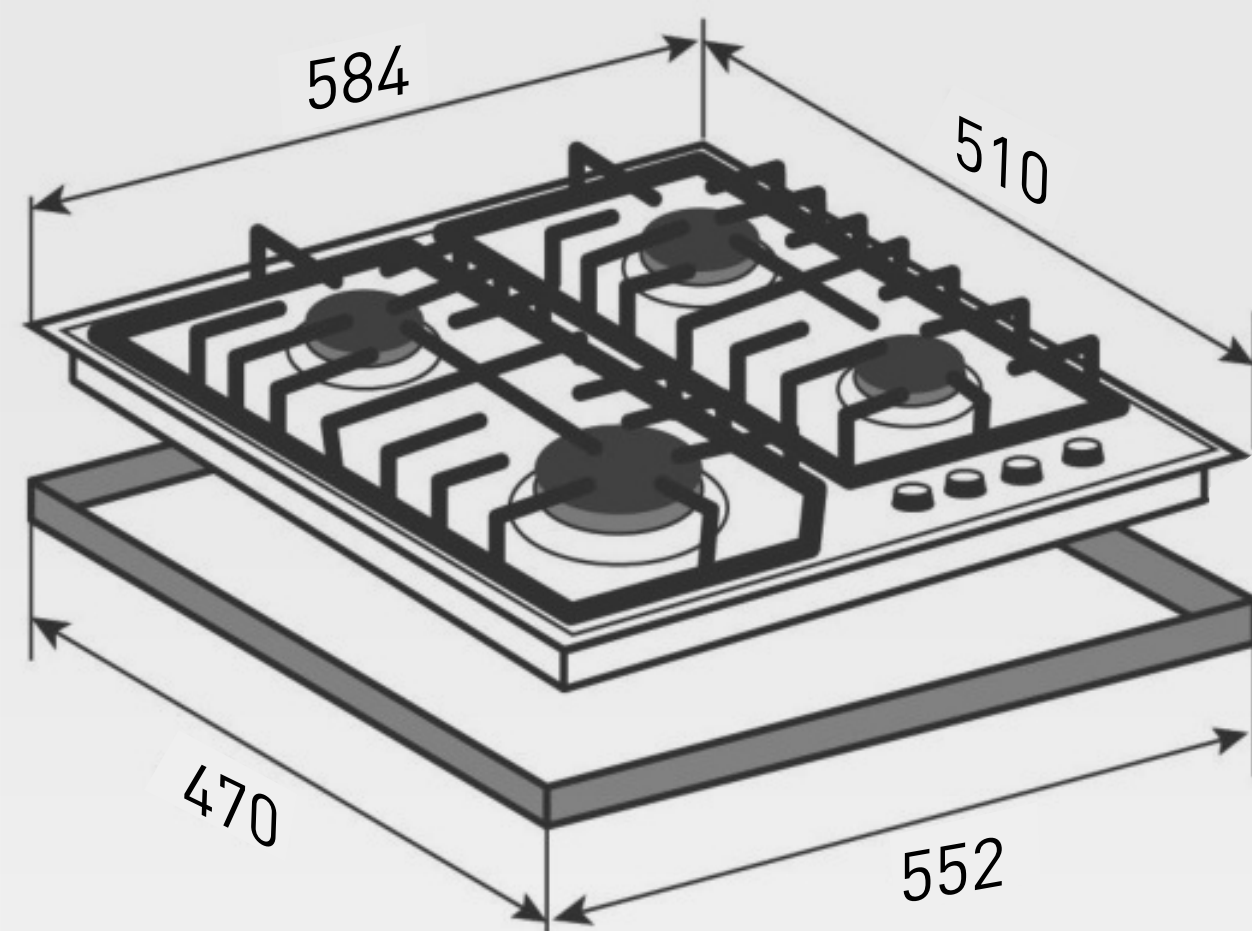

Общие параметры

Размеры панели и ниши для встраивания

Газовая варочная панель на стекле

М 32.6 В/В

Тип	Газовая
Ширина	60 см
Материал поверхности	закаленное стекло
Материал решеток	чугун
Цвет панели	черный/ белый
Цвет фурнитуры	черный/ металл
Количество конфорок	4
Управление	фронтальное
Переключатели	поворотные
Газ-контроль	есть
Электроподжиг	есть
WOK-конфорка	есть
Переходники для разных типов газа	есть
Габариты (ШхГхВ)	584*510*53 мм
Ниша для встраивания (ШхГ)	552*470 мм
Длина шнура питания	1220 мм
Гарантия	3+2