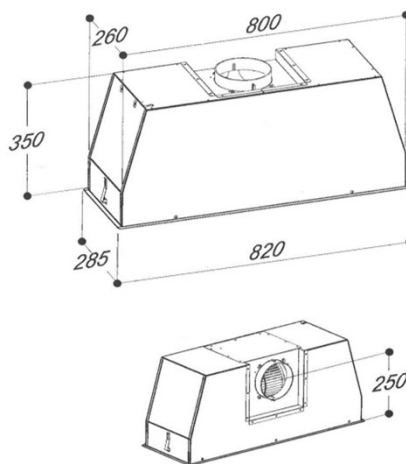

Модель: **CT35 PRO**
Артикул: **PRF0183209**
Наименование: **CT35 PRO IX/A/90**
Бренд: **ELICA**

Отделка	
Цвет	Нержавеющая сталь
Установка	
Тип установки	Встраиваемая
Ширина	82 см.
Мин высота над газовой плитой	65 см.
Мин высота над электроплитой	50 см.
Версия	Отвод воздуха
Диаметр воздуховода	150 мм.
Вес нетто	15 кг.
Электрические параметры прибора	
Напряжение	220-240 В.
Частота тока	50-60 Гц
Класс изоляции	1
Максимальная мощность	281 Вт.
Управление	
Тип управления	Электронное 3 ск. + инт.
Освещение	
Кол-во ламп	2
Тип ламп и их мощность	Светодиодные 2x3 Вт.
Интенсивность света	121 лк
Температура света	4200 К
Изменение температуры света	нет
Изменение яркости света	нет
Дополнительные функции	
Обслуживание жирового фильтра	есть
Обслуживание жирового фильтра	нет
Таймер	10 мин.
Параметры эффективности прибора (EU)	
Класс энергоэффективность прибора	A
Класс энергоэффективности мотора	A
Класс энергоэффективности света	C
Класс эффективности фильтрации	D

Технические характеристики прибора	
Производительность максимальная	1400 м3.ч
Уровень шума мин. – макс. (инт.)	50–69 (73) Дб(А)
Коды прибора	
12NC	208355406716
EAN13	8020283053779
Комплектация	
Жировой фильтр	IX Professional
Угольный фильтр	нет
Декоративный короб	нет
Антивозвратный клапан	есть
Ссылки	
Инструкция	https://mega.nz/file/m2JBygbg#rsGQXiqaq8vPclZLW-m5ud4fhZNNYAaj3JCC8vLjAqw
Энергоэффективность прибора (EU)	https://mega.nz/file/frokSD4b#tBx7UytkWvEhixfADGCNOBY2Oc_RFGivTYz_2wUgV8
Ссылка на фото вытяжки	https://mega.nz/folder/bq5GnboK#55HEpR_S225Jo4C5H3P47Q
Видео установки	нет
Упаковка	
Кол-во на палете	4 шт.
Ширина	970 мм.
Глубина	440 мм.
Высота	440 мм.
Объем	0,187 м3
Вес gross	23 кг.