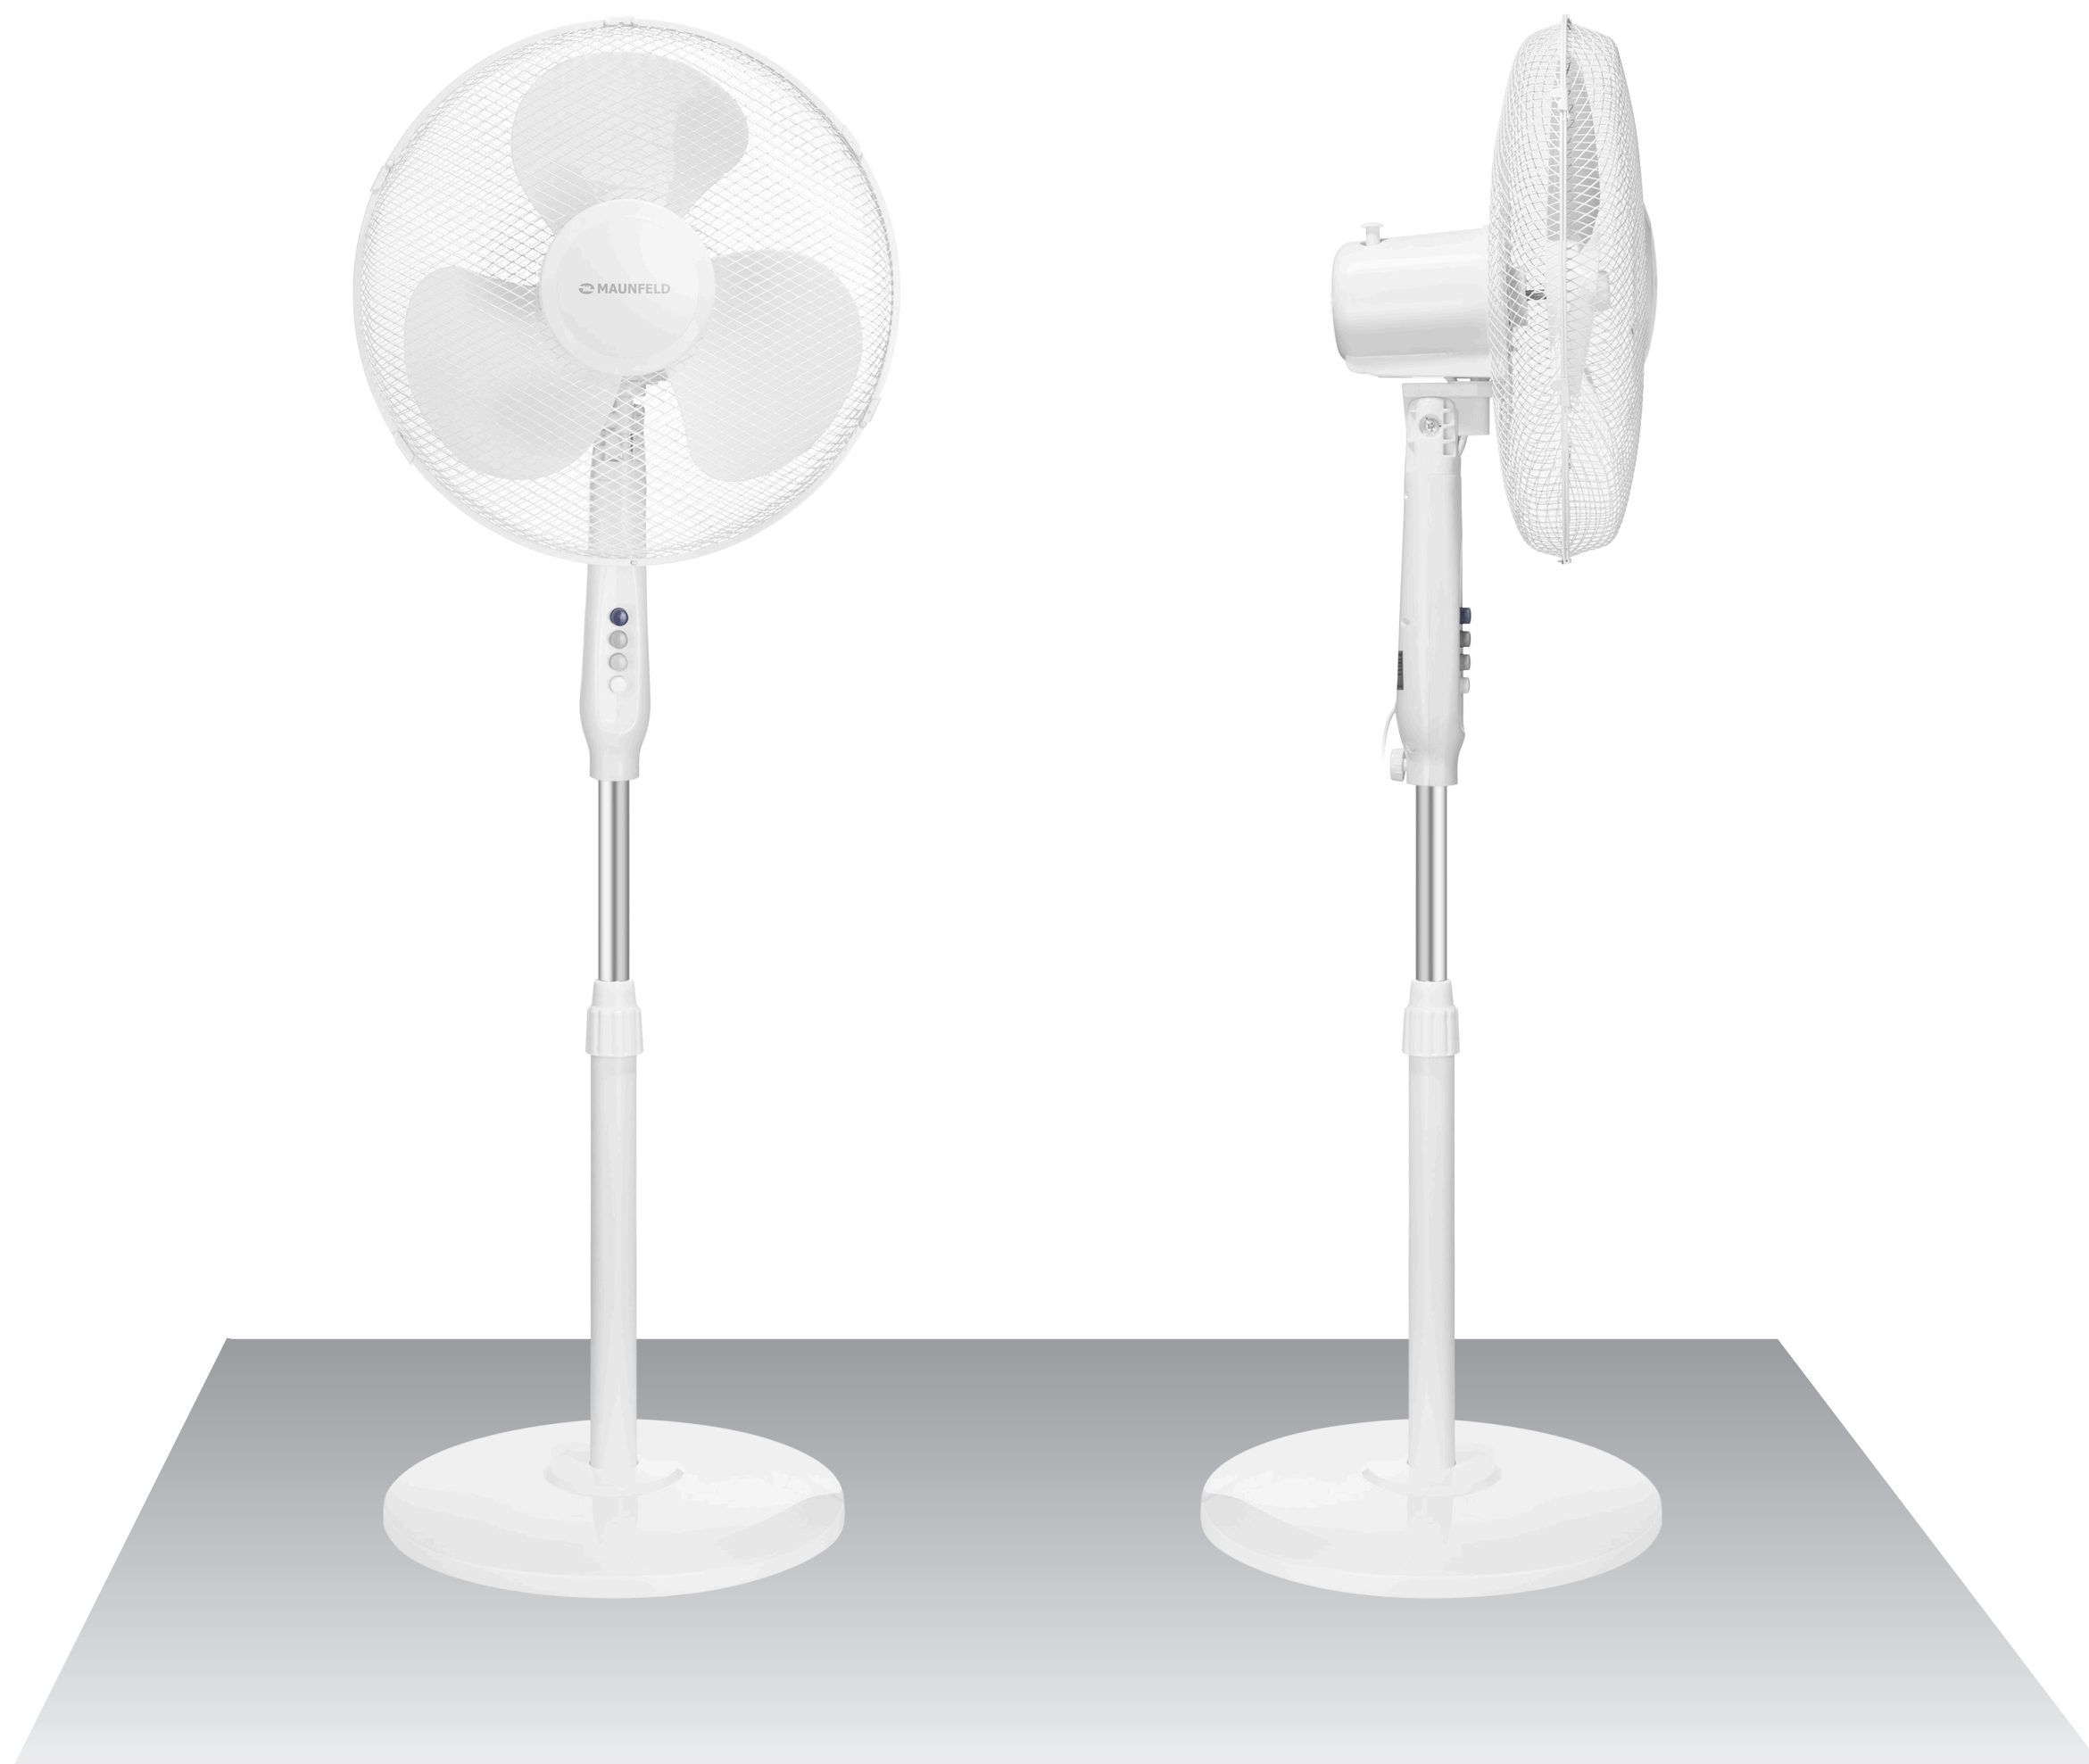

ОСНОВНЫЕ ХАРАКТЕРИСТИКИ

40 Вт
Максимальная мощность

3
Количество скоростей

56 дБ
Уровень шума

3
Количество лопастей

410 мм
Диаметр обода

400 мм
Диаметр основания

Механическое управление

Основной материал
Пластик

Материал лопастей
Пластик

Регулировка по высоте

Регулировка наклона

Защитная сетка

410x1200x400
ШxВxГ, мм

НАПОЛЬНЫЙ ВЕНТИЛЯТОР
MSF402W

MAUNFELD