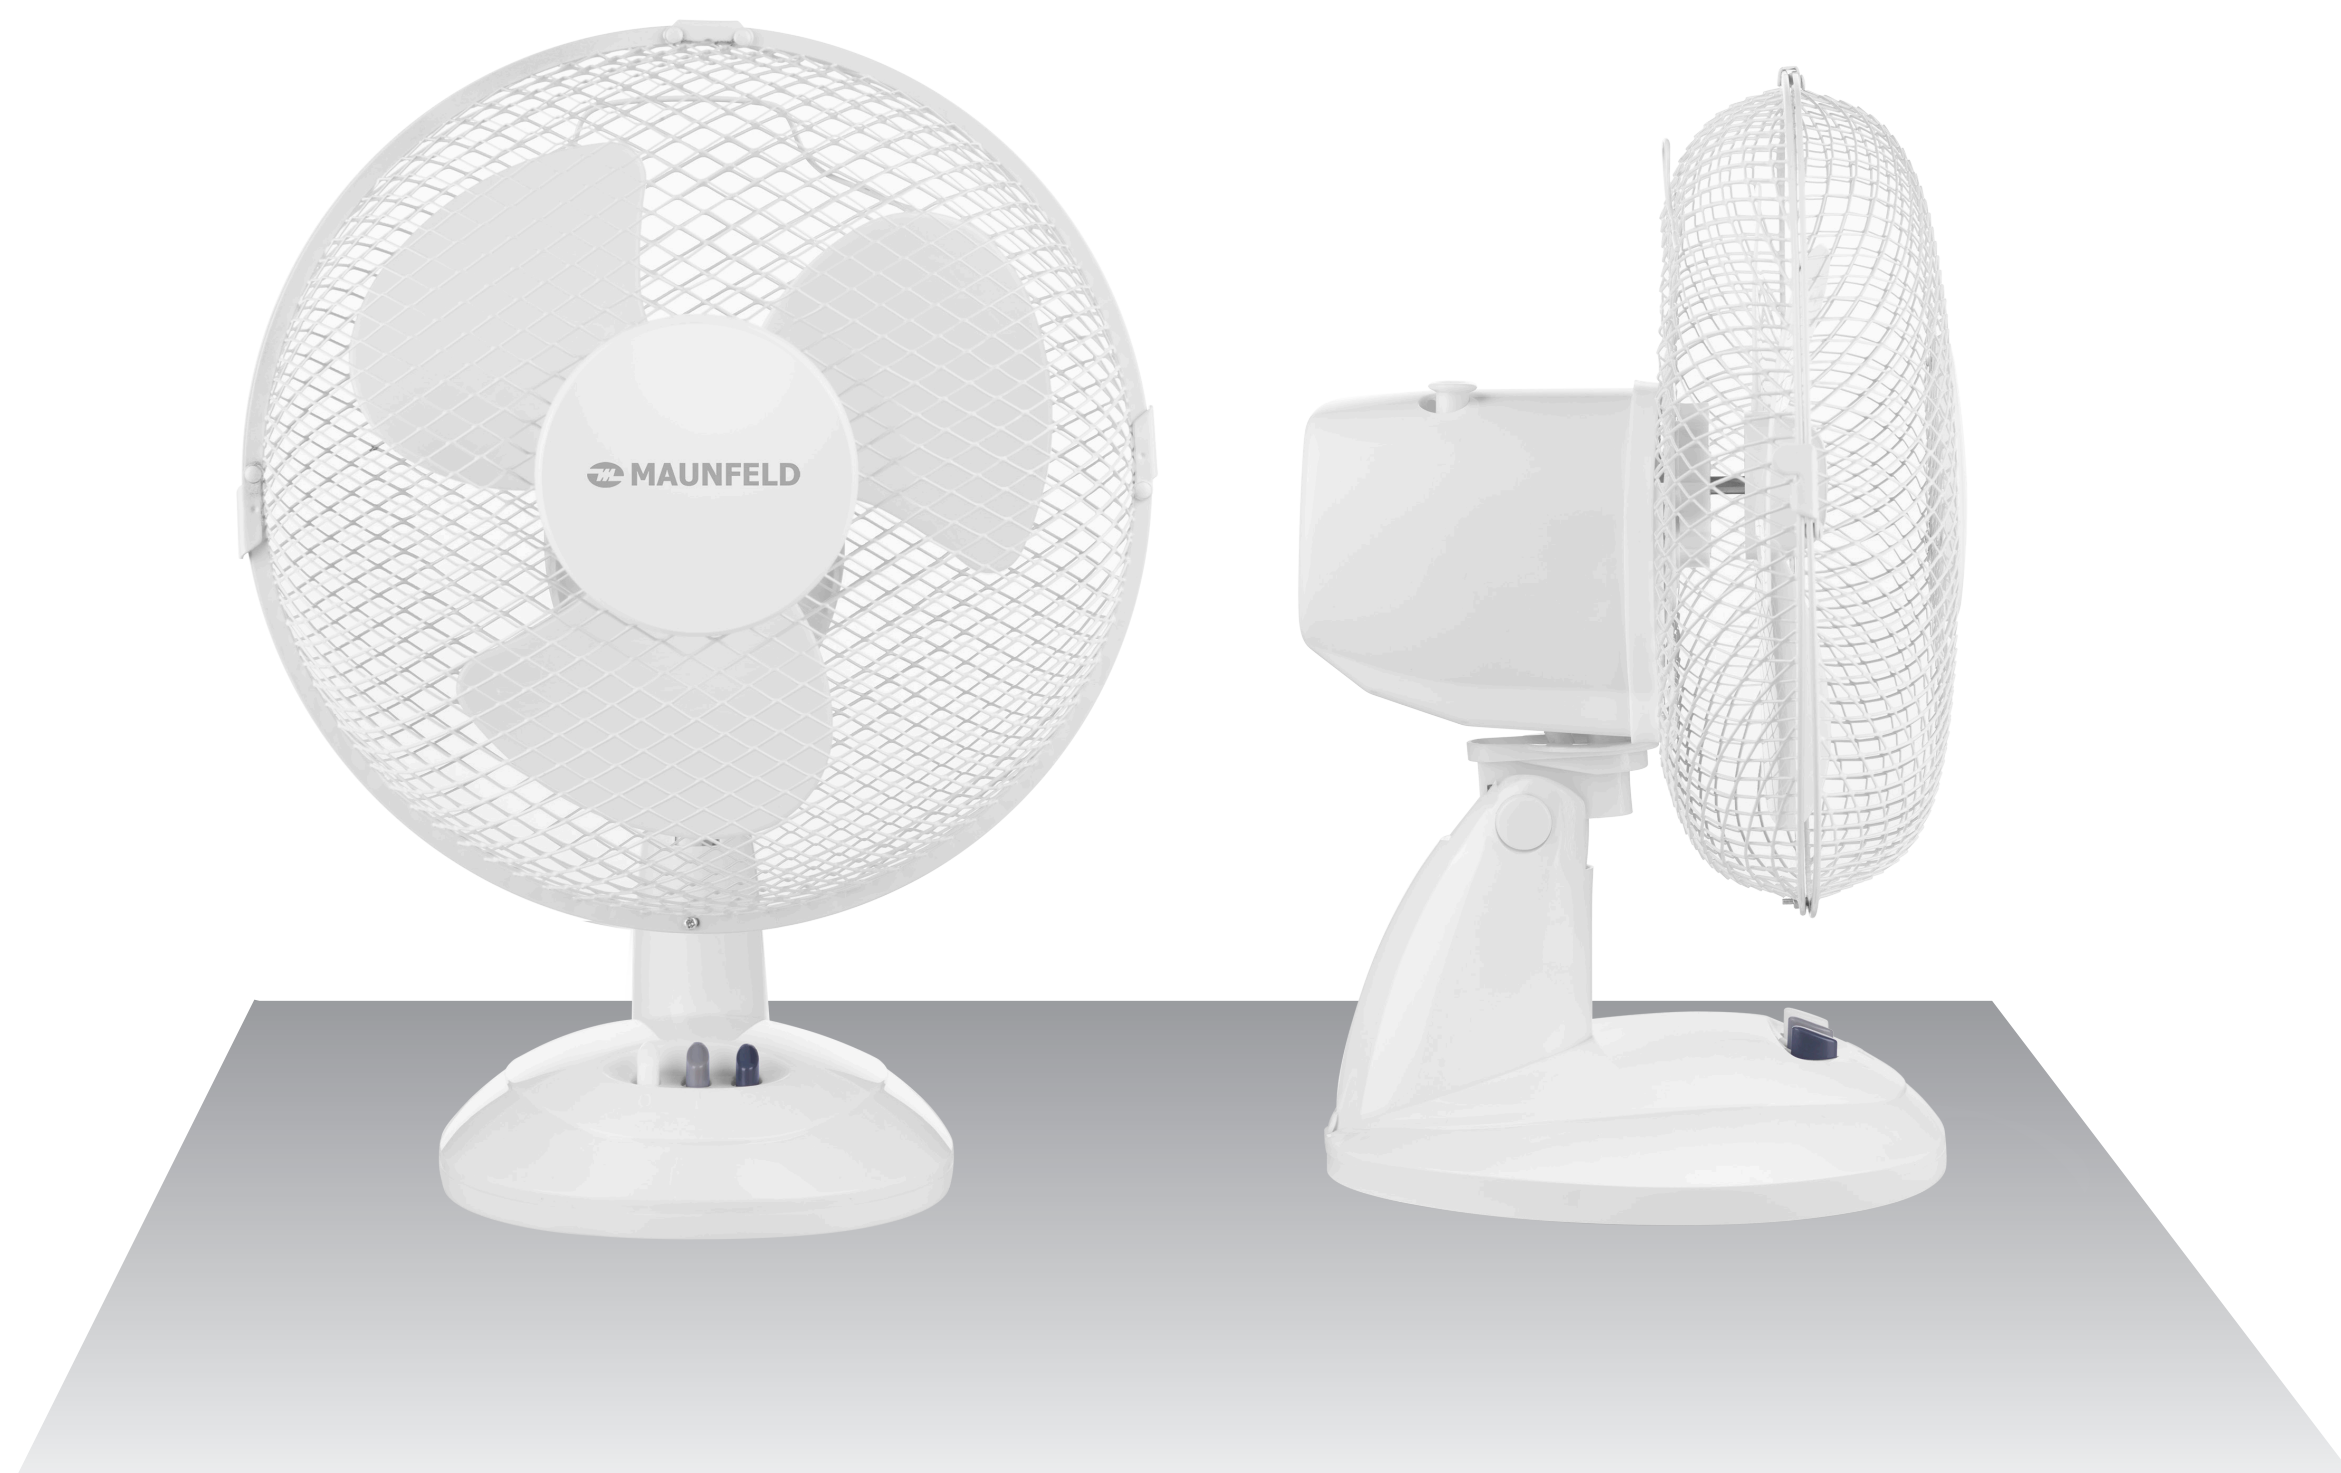

ОСНОВНЫЕ ХАРАКТЕРИСТИКИ

25 Вт
Максимальная мощность

2
Количество скоростей

56 дБ
Уровень шума

3
Количество лопастей

270 мм
Диаметр обода

210 мм
Диаметр основания

Механическое управление

Основной материал
Пластик

Материал лопастей
Пластик

Регулировка наклона

Защитная сетка

265x355x210
ШxВxГ, мм

НАСТОЛЬНЫЙ ВЕНТИЛЯТОР
MTF231W

MAUNFELD