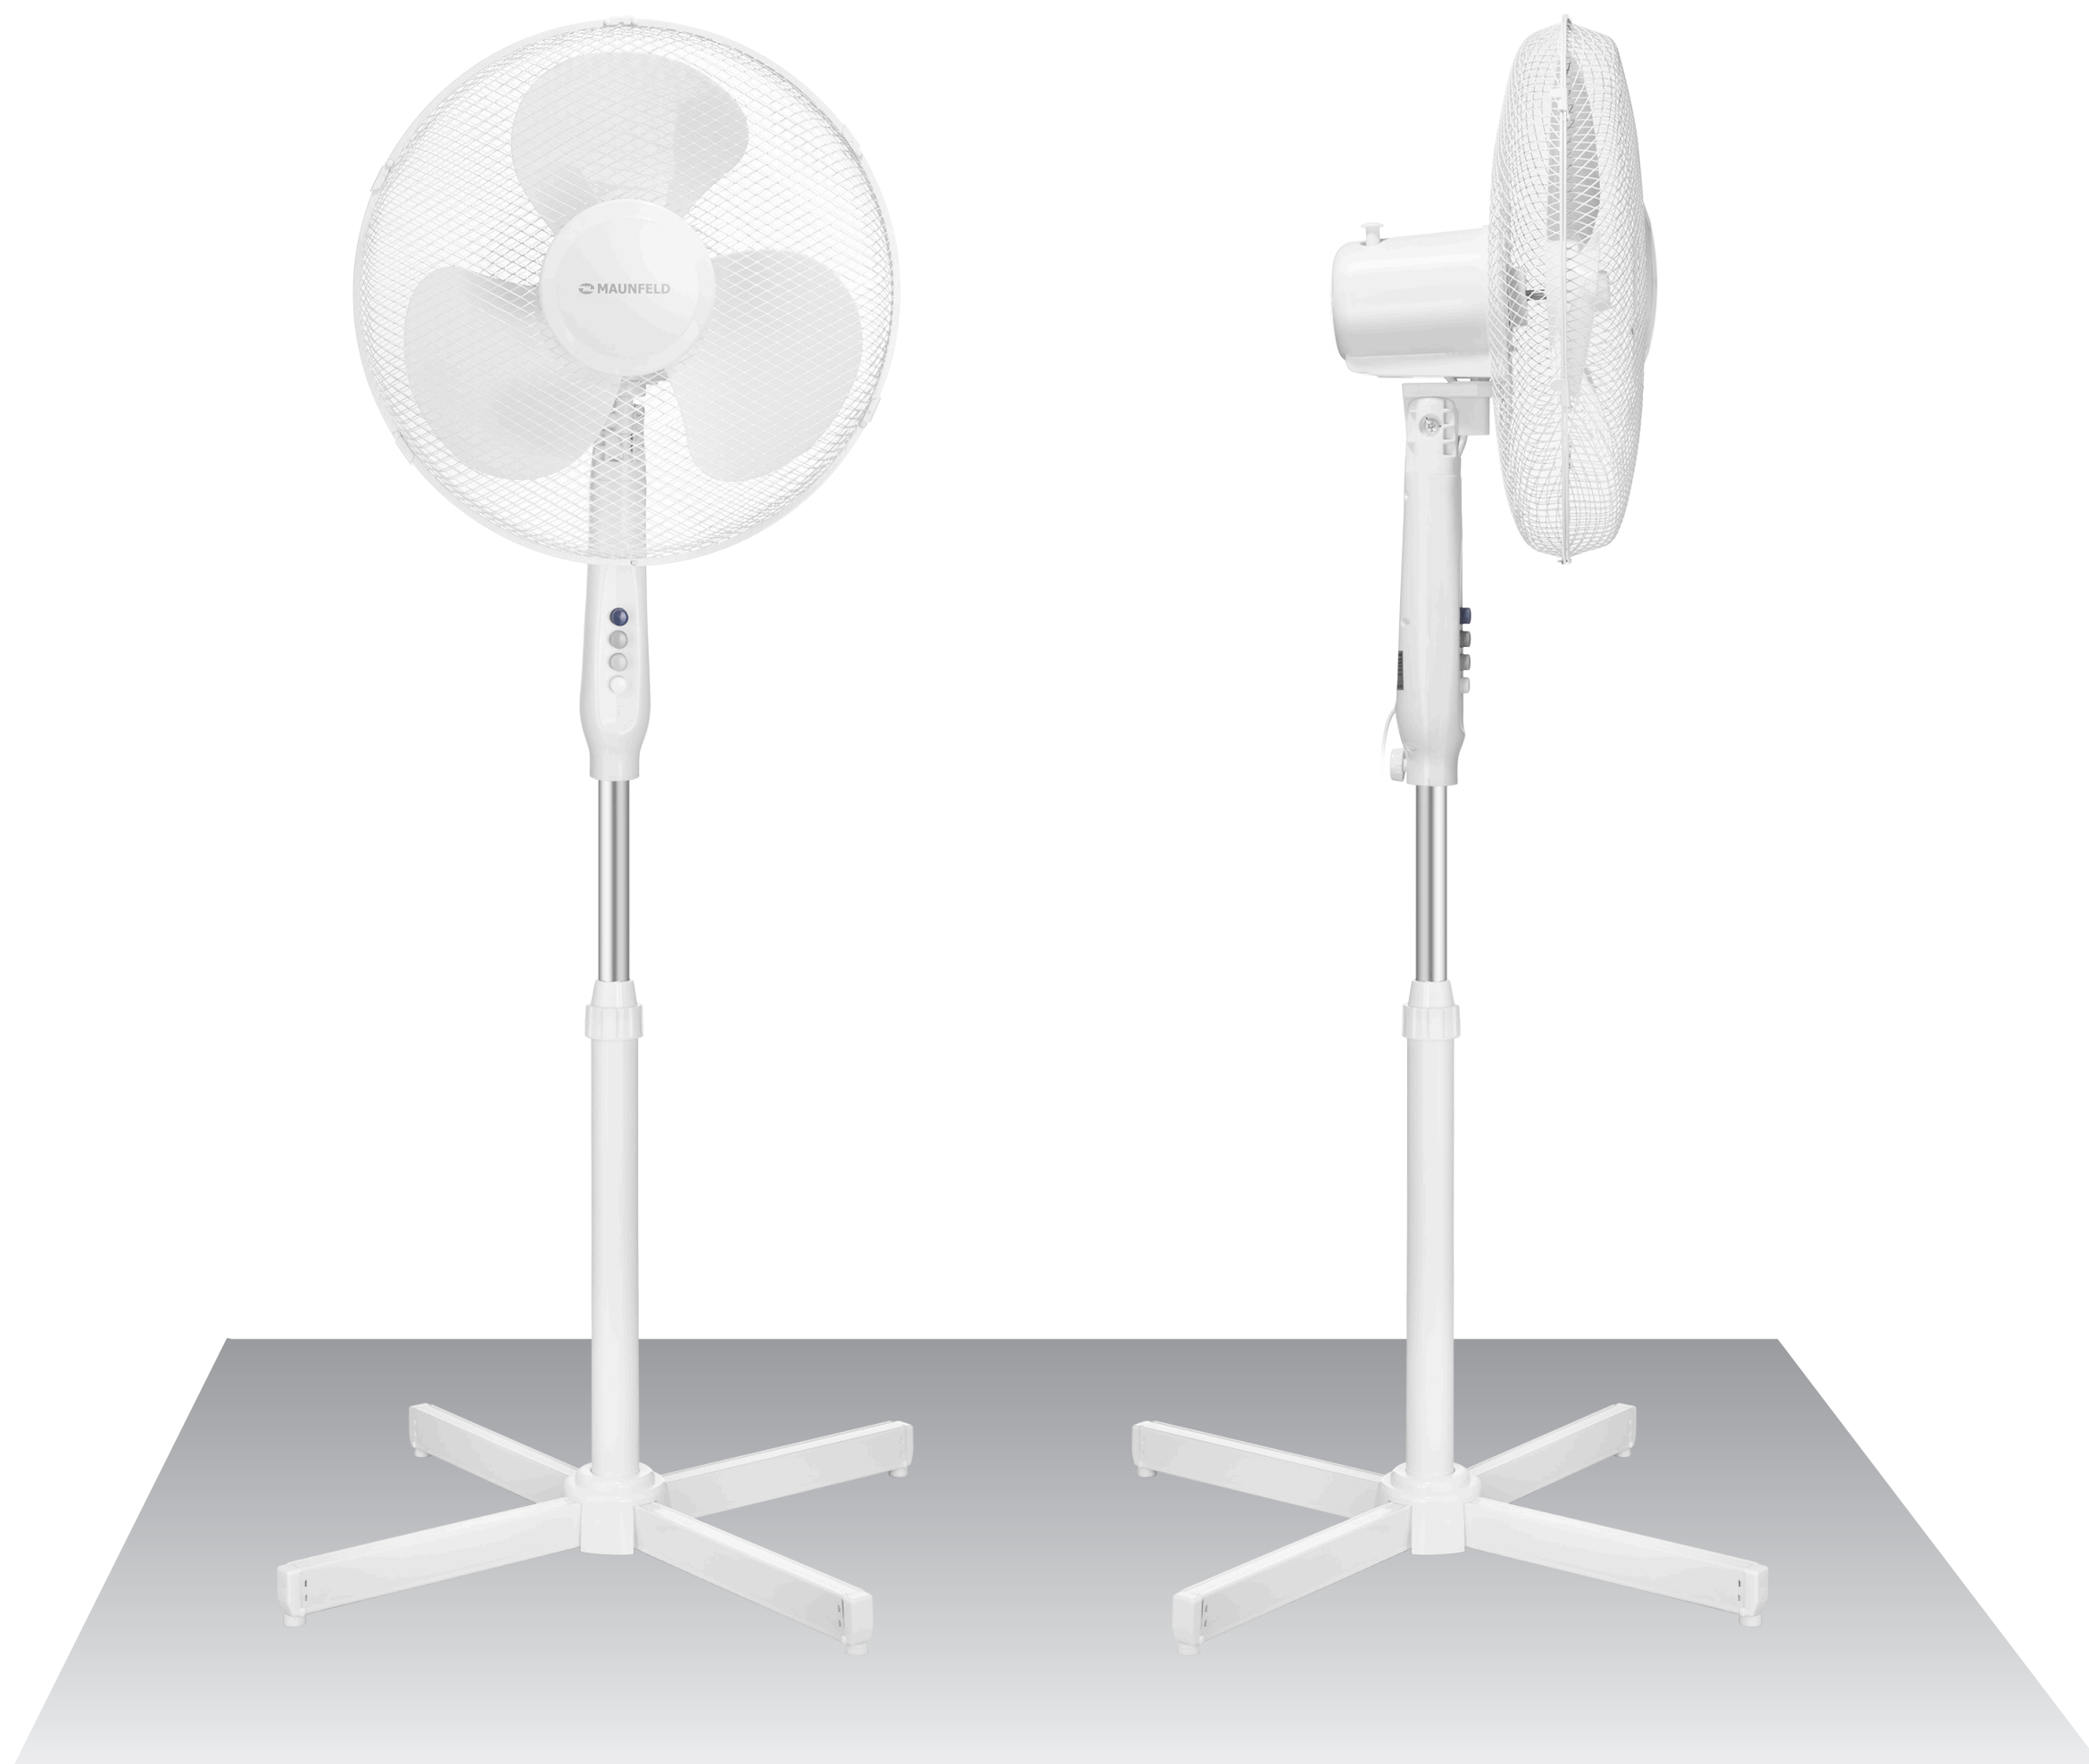

ОСНОВНЫЕ ХАРАКТЕРИСТИКИ

40 Вт
Максимальная мощность

3
Количество
соростей

56 дБ
Уровень шума

3
Количество лопастей

410 мм
Диаметр обода

600 мм
Диаметр основания

Механическое
управления

Основной материал
Пластик

Материал лопастей
Пластик

Регулировка
по высоте

Регулировка наклона

Защитная сетка

410x1250x400

ШxВxГ, мм

НАПОЛЬНЫЙ ВЕНТИЛЯТОР
MSF401W

MAUNFELD