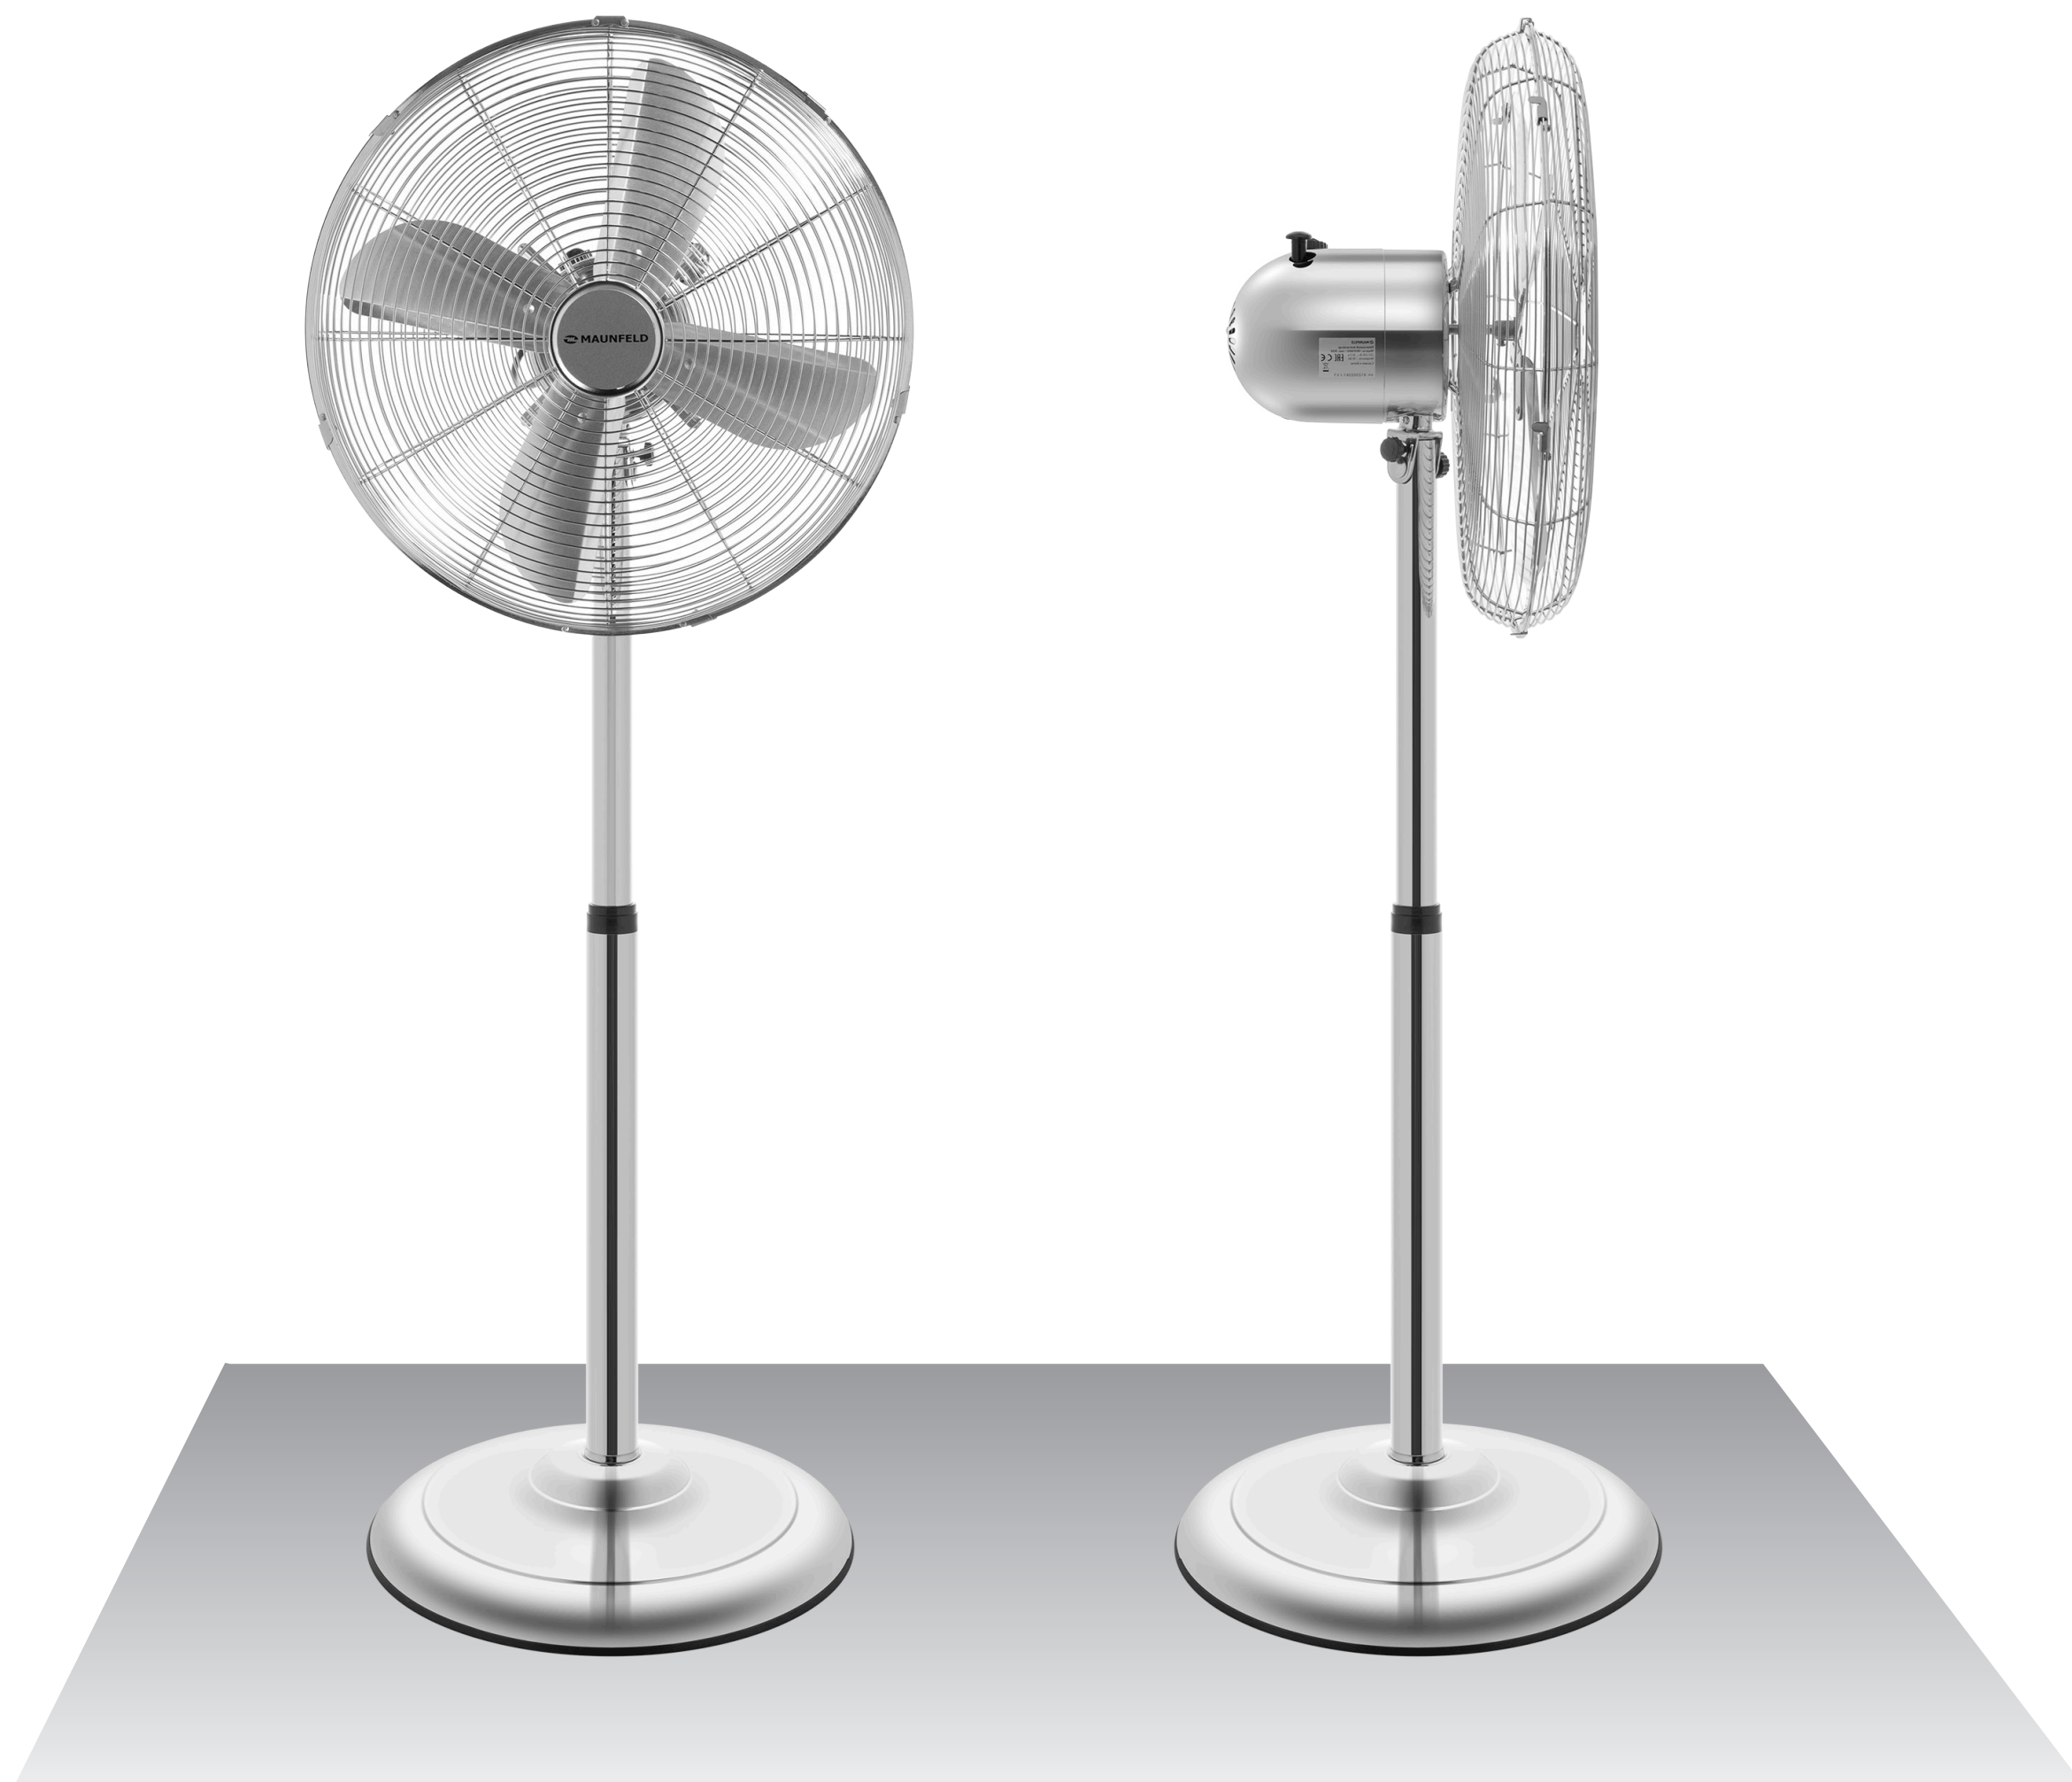

ОСНОВНЫЕ ХАРАКТЕРИСТИКИ

55 Вт
Максимальная мощность

Механическое управление

3
Количество скоростей

Основной материал
Металл

56 дБ
Уровень шума

Материал лопастей
Металл

4
Количество лопастей

Регулировка по высоте

410 мм
Диаметр обода

Регулировка наклона

400 мм
Диаметр основания

Защитная сетка

450x1120x400

ШxВxГ, мм

НАПОЛЬНЫЙ ВЕНТИЛЯТОР
MSF405S

MAUNFELD