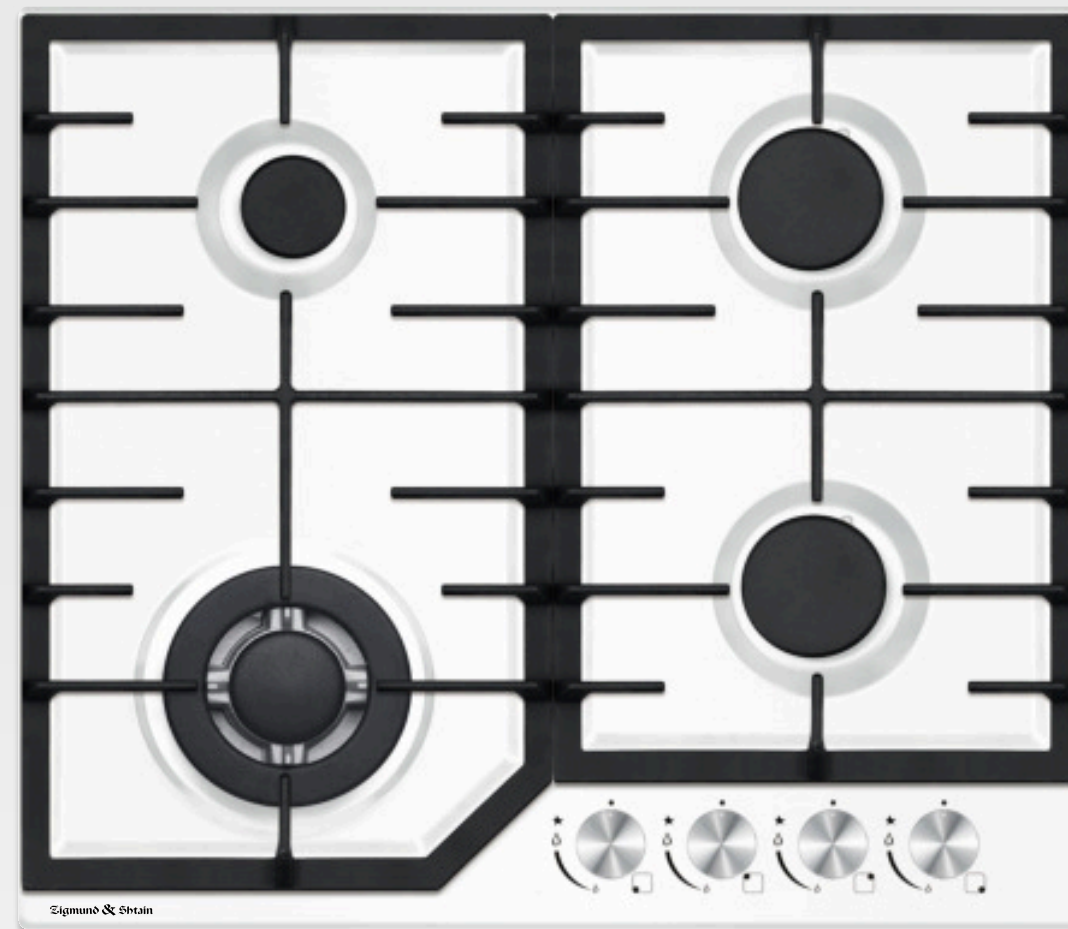

## Газовая варочная панель

G 22.6 B/W/S

↔ 60 см

🍳 WOK-горелка

**5**  
**лет**  
гарантия

G 22.6 B

G 22.6 W

G 22.6 S

## Мощная WOK-горелка

WOK-горелка с тройным кольцом пламени позволяет быстро нагреть посуду до необходимой температуры. Мощная конфорка незаменима для готовки больших по объему блюд.

## Газ-контроль и электроподжиг

Электроподжиг в каждой ручке позволяет включать конфорки одним движением. Если пламя в процессе готовки случайно потухнет, то механизм газ-контроля перекроет подачу газа.

### Газовая варочная панель

G 22.6 B/W/S

Тип	Газовая
Ширина	60 см
Материал поверхности	металл
Материал решеток	чугун
Цвет панели	черный/ белый/ нерж. сталь
Цвет фурнитуры	черный/ металлик/ металлик
Количество конфорок	4
Управление	фронтальное
Переключатели	поворотные
Газ-контроль	есть
Электроподжиг	есть
WOK-конфорка	есть
Переходники для разных типов газа	есть
Габариты (ШхГхВ)	580*500 мм
Ниша для встраивания (ШхГ)	552*470 мм
Длина шнура питания	1220 мм
Гарантия	3+2