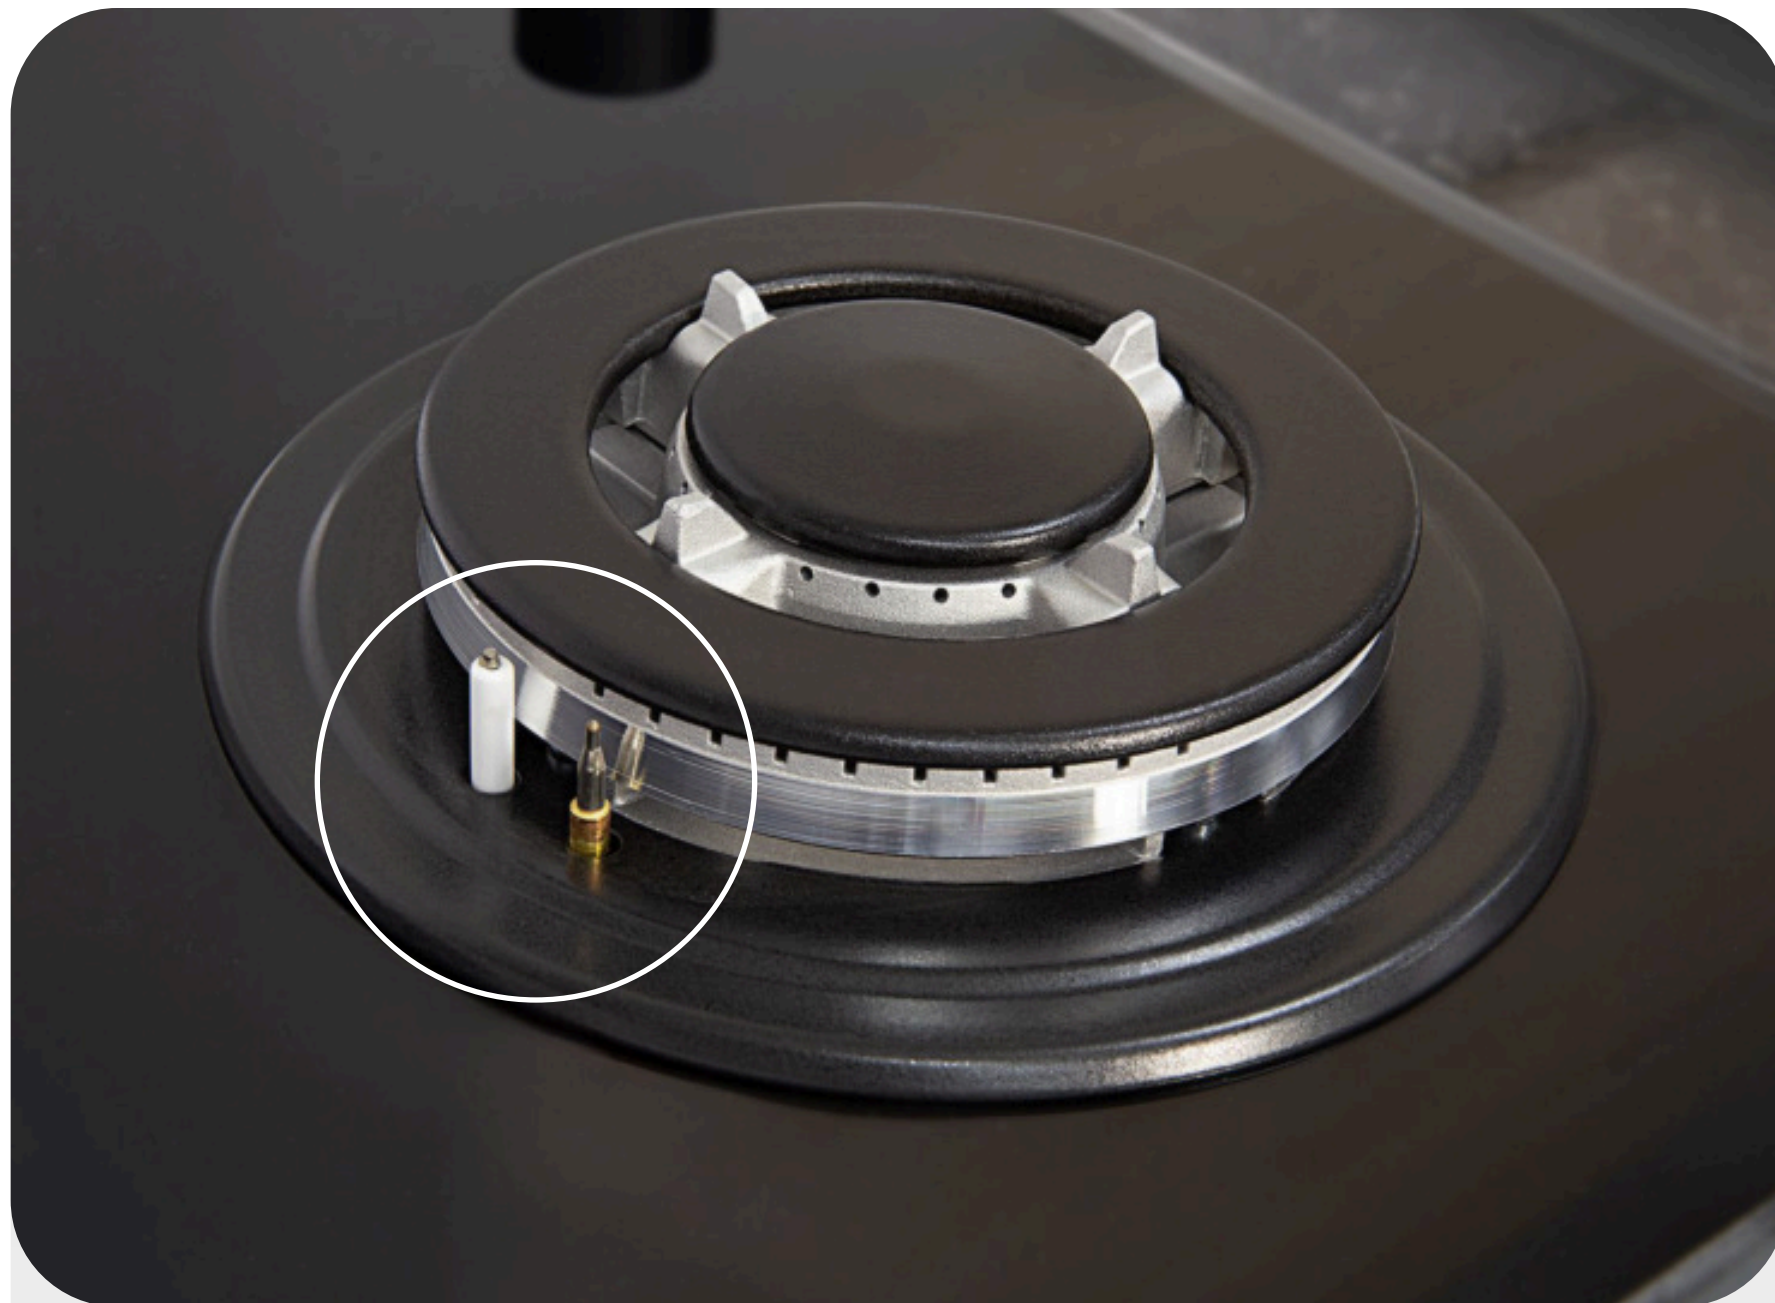

## Мощная WOK-горелка

WOK-горелка с тройным кольцом пламени позволяет быстро нагреть посуду до необходимой температуры. Мощная конфорка незаменима для готовки больших по объему блюд.

## Газ-контроль и электроподжиг

Электроподжиг в каждой ручке позволяет включать конфорки одним движением. Если пламя в процессе готовки случайно потухнет, то механизм газ-контроля перекроет подачу газа.