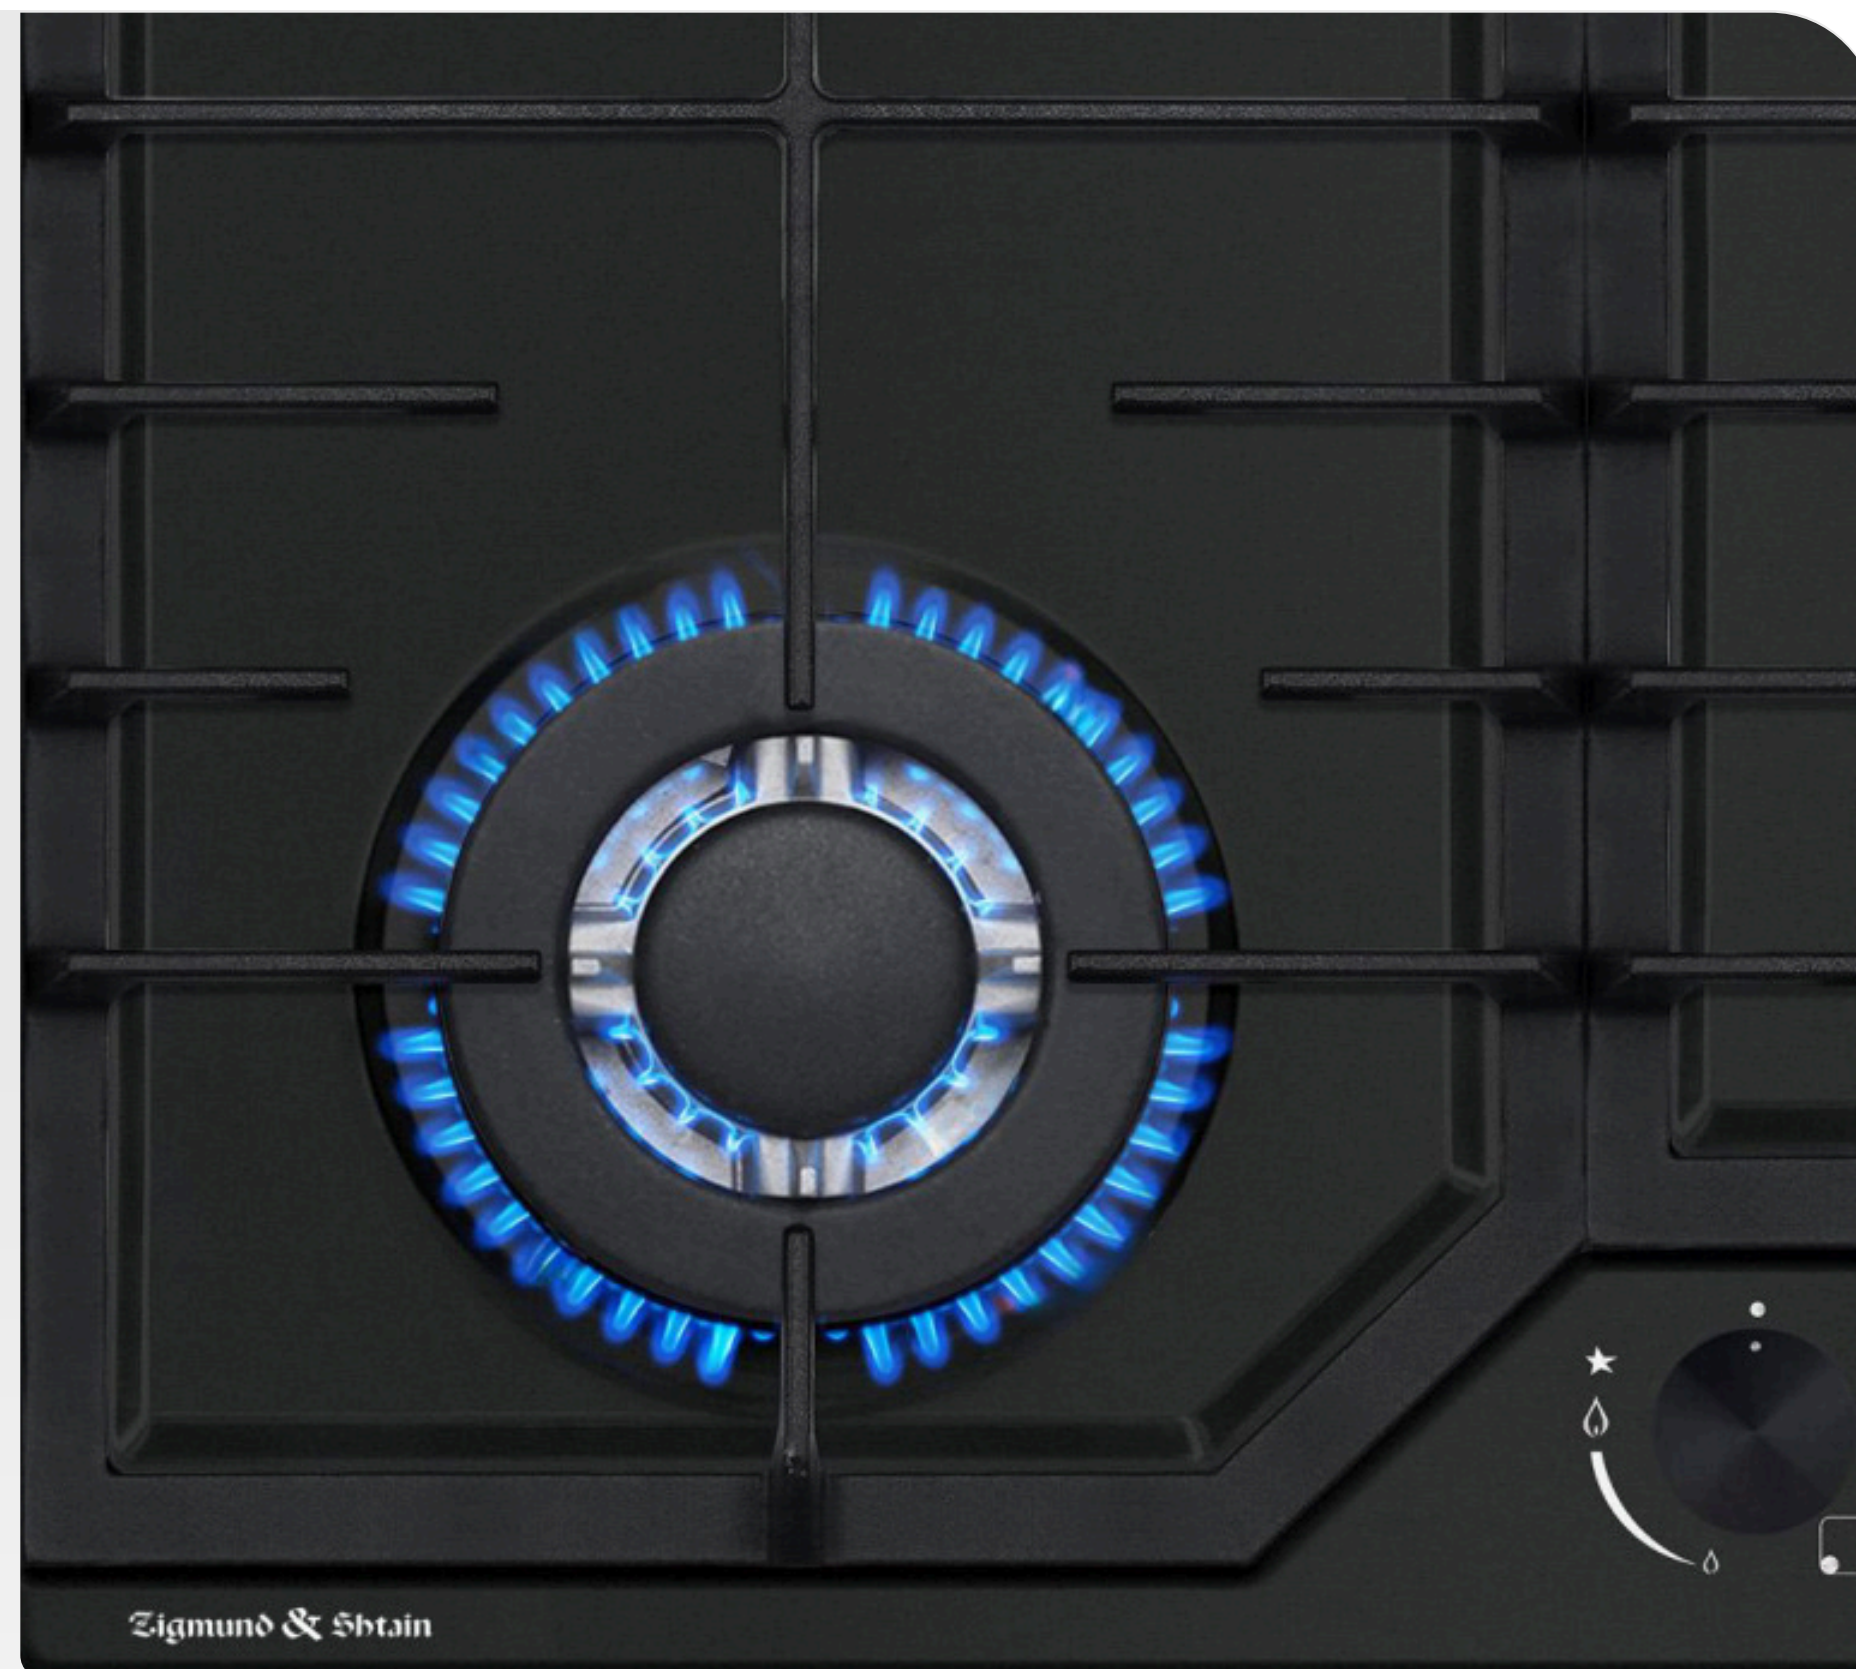

## Газовая варочная панель

G 22.6 B/W/S

↔ 60 см

🍳 WOK-горелка

**5**  
**лет**  
гарантия

G 22.6 B

G 22.6 W

G 22.6 S

## Мощная WOK-горелка

WOK-горелка с тройным кольцом пламени позволяет быстро нагреть посуду до необходимой температуры. Мощная конфорка незаменима для готовки больших по объему блюд.