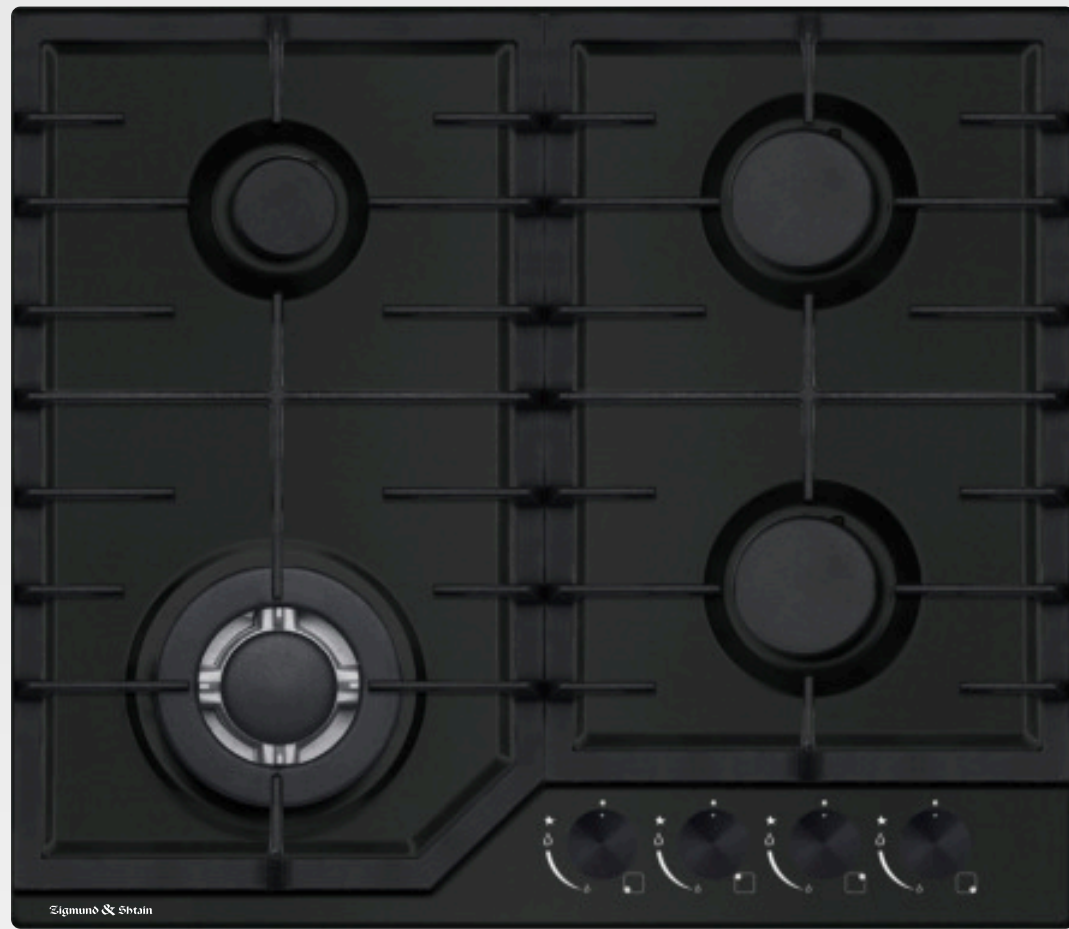

## Газовая варочная панель

G 22.6 B/W/S

↔ 60 см

🍳 WOK-горелка

**5**  
**лет**  
гарантия

G 22.6 B

G 22.6 W

G 22.6 S

## Мощная WOK-горелка

WOK-горелка с тройным кольцом пламени позволяет быстро нагреть посуду до необходимой температуры. Мощная конфорка незаменима для готовки больших по объему блюд.

## Металлическая варочная поверхность

Металлическая поверхность выдерживает высокие температуры сколь угодно долго, это проверенный временем износостойкий и безопасный материал.

Продуманное расположение конфорок позволяет удобно располагать посуду и готовить на всех зонах нагрева одновременно.

### Газовая варочная панель

G 22.6 B/W/S

Тип	Газовая
Ширина	60 см
Материал поверхности	металл
Материал решеток	чугун
Цвет панели	черный/ белый/ нерж. сталь
Цвет фурнитуры	черный/ металлик/ металлик
Количество конфорок	4
Управление	фронтальное
Переключатели	поворотные
Газ-контроль	есть
Электроподжиг	есть
WOK-конфорка	есть
Переходники для разных типов газа	есть
Габариты (ШхГхВ)	580*500 мм
Ниша для встраивания (ШхГ)	552*470 мм
Длина шнура питания	1220 мм
Гарантия	3+2