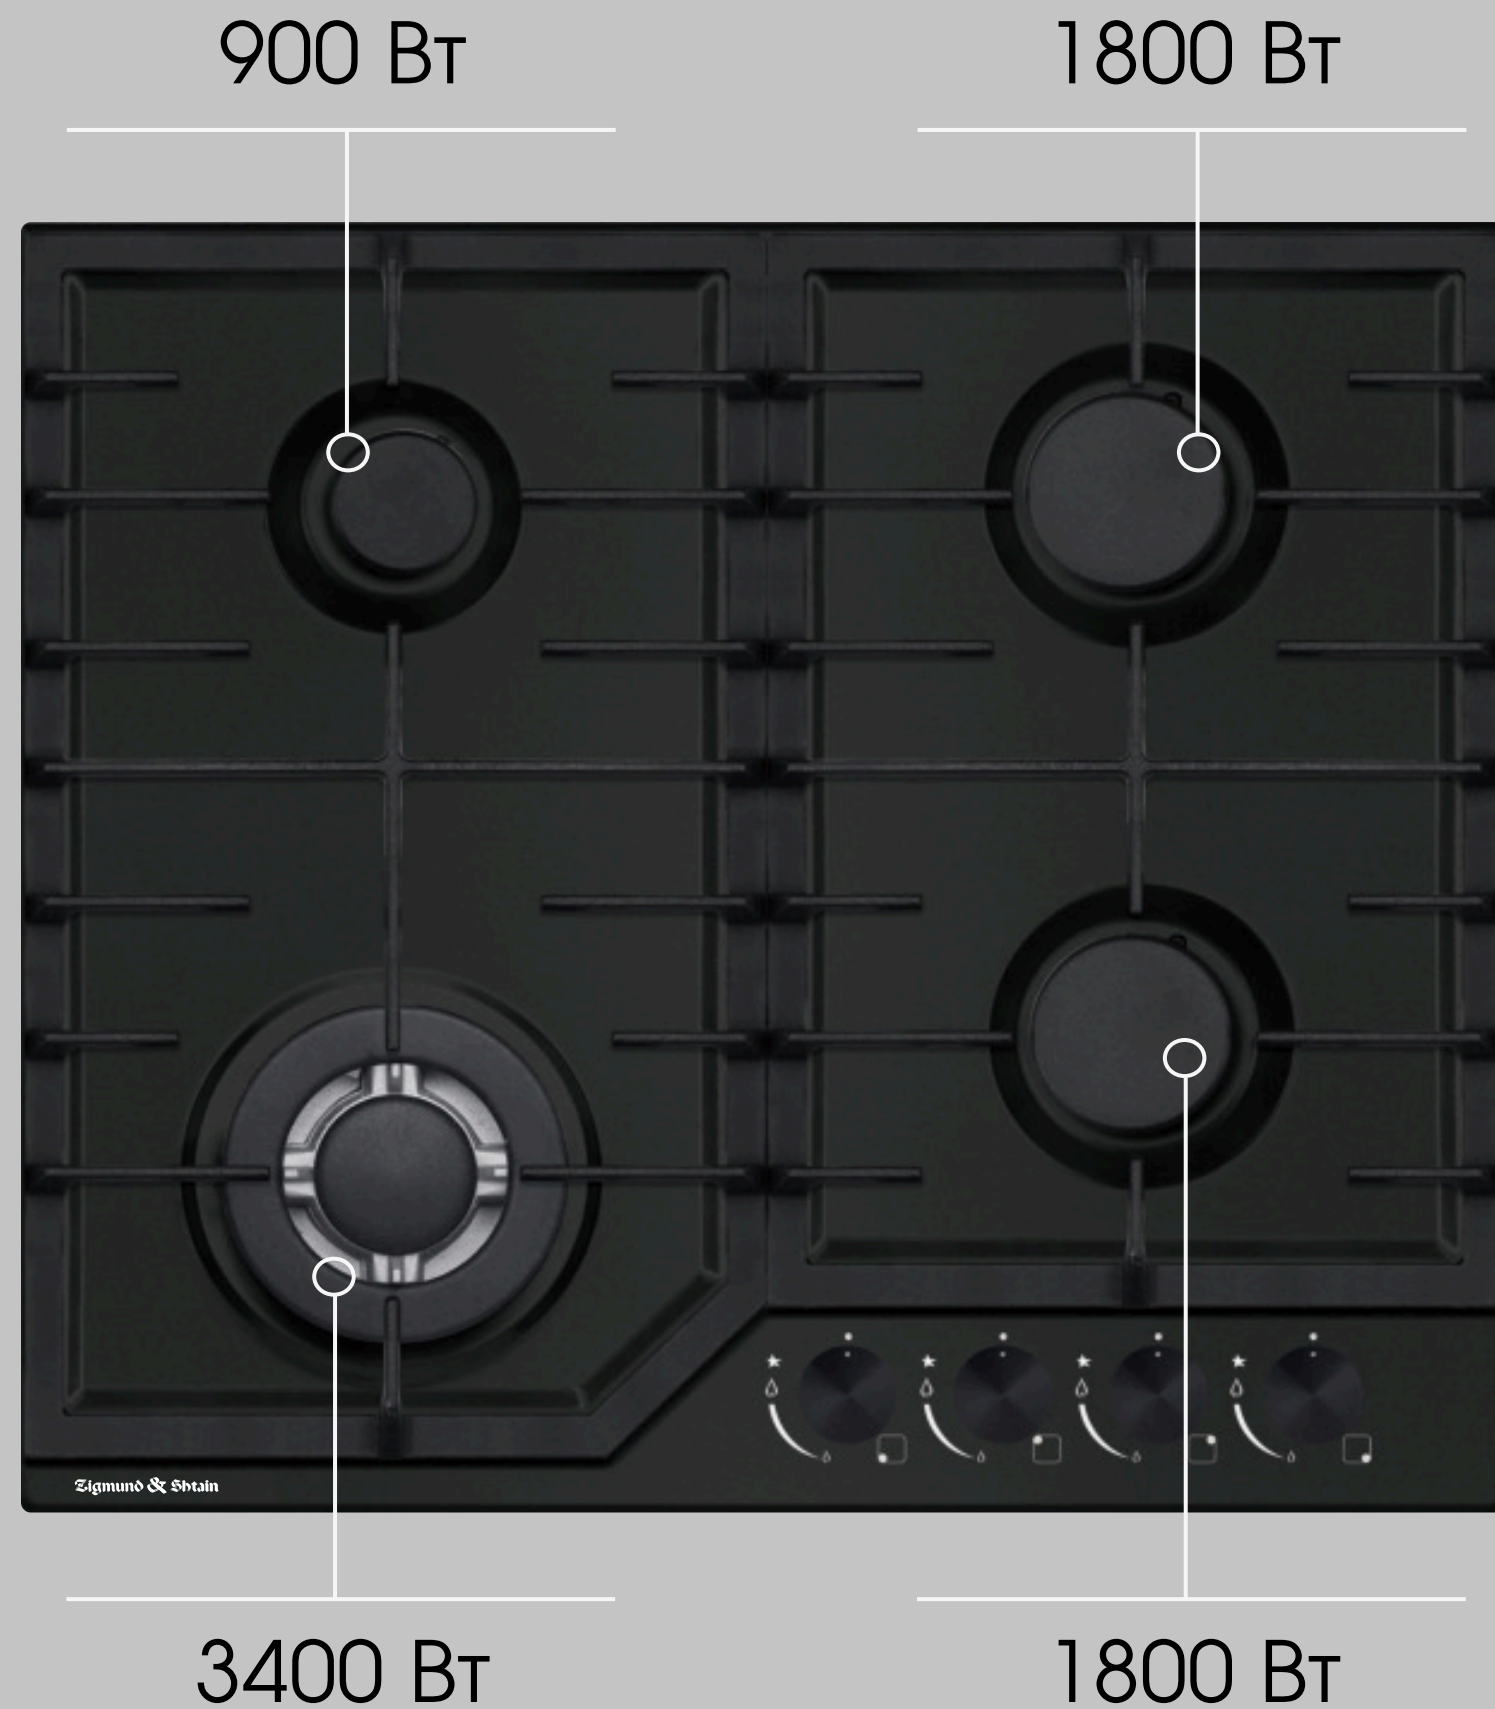

## Газовая варочная панель

G 22.6 B/W/S

↔ 60 см

🍳 WOK-горелка

**5**  
**лет**  
гарантия

G 22.6 B

G 22.6 W

G 22.6 S

## Мощная WOK-горелка

WOK-горелка с тройным кольцом пламени позволяет быстро нагреть посуду до необходимой температуры. Мощная конфорка незаменима для готовки больших по объему блюд.

### Газовая варочная панель

G 22.6 B/W/S

Тип	Газовая
Ширина	60 см
Материал поверхности	металл
Материал решеток	чугун
Цвет панели	черный/ белый/ нерж. сталь
Цвет фурнитуры	черный/ металлик/ металлик
Количество конфорок	4
Управление	фронтальное
Переключатели	поворотные
Газ-контроль	есть
Электроподжиг	есть
WOK-конфорка	есть
Переходники для разных типов газа	есть
Габариты (ШхГхВ)	580*500 мм
Ниша для встраивания (ШхГ)	552*470 мм
Длина шнура питания	1220 мм
Гарантия	3+2