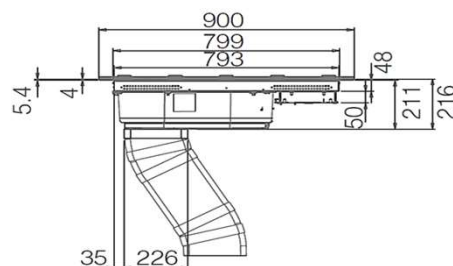

Модель: **UNPLUGGED**
Артикул: **PRF0184546**
Наименование: **NIKOLATESLA UNPLUGGED BL/A/90**
Бренд: **ELICA**

Характеристики варочной поверхности

Тип варочной поверхности	Индукционная
Цвет	Чёрная стеклокерамика + мат. чёрный
Ширина	90 см.
Глубина	53,2 см.
Высота	21,6 см.
Кол-во конфорок	4 (200x180 мм.) 2, 1/3,7 кВт.
Вес нетто	25 кг.

Управление варочной поверхностью

Тип управления	Поворотное, на каждую зону

Дополнительные функции варочной поверхности

Объединяемые зона (Bridge)	2
Автоматика закипания	есть
Распознавание посуды	есть
Таймер на отключение	есть
Бокировка от детей	электронная
Функция паузы (Stop&Go)	есть
Ограничение по мощности	есть - 3,1 кВт; 4,5 кВт
Электронные весы	нет
Таймер звуковой	есть
Аварийное отключение	есть
Индикатор остаточного тепла	есть
Поддержание тепла	есть (3 режима)

Упаковка прибора

Кол-во на палете	4
Ширина	915 мм.
Глубина	600 мм.
Высота	530 мм.
Объём	0,29 м3
Весgross	34,8 кг.

Коды прибора

12NC	208355406933
EAN13	8020283054462

Характеристики вытяжки

Производительность максимальная	1200 м3.ч.
Версия	Только отвод воздуха
Уровень шума мин. – макс. (инт.)	33– 66 (71) Дб(А)
Скорость потока воздуха	5,1 м/с

Управление вытяжки

Тип управления	Поворотное 9 ск. + инт

Дополнительные функции вытяжки

Таймер на отключение	отключение в автоматическом режиме
Авт. регулирование мощности	есть (по испарениям)
Индикация загрязнения фильтра	есть (жирового и угольного)

Электрические характеристики прибора

Напряжение	220-240(B) / 380-415(B) 2N / 380-415(B) 3N
Частота тока	50-60 Гц
Класс изоляции	I
Максимальная мощность	7400 Вт.

Комплектация прибора

Жировой фильтр	GFA (в комплекте)

Угольный фильтр	режим рециркуляции не предусмотрен

Базовый комплект труб	есть (для отвода воздуха)

Ссылки

Инструкция по установке и эксплуатации	https://mega.nz/file/i2JwCBBR#u6Ud5kgdBWsexIML_mSqS2zvD5QEEqozaZn_f1CrEGU
Энергоэффективность прибора (EU)	https://damsrv.elica.com/doc/PLM_Documents/EL/ELPRF0184546_A_4.pdf
Видео установки	https://youtu.be/RuVGeUzzGnw
Фото прибора	https://mega.nz/folder/HqwDjloQ#FkqGVdhVLX8S2CWakGOGXw