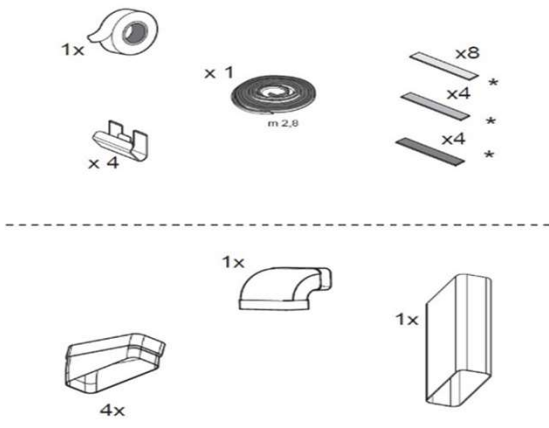

Ø150x5 00 MM KIT01.20996	Ø150x1000 MM KIT01.21000	90° 227x94 MM KIT01.21005	227x94x80 MM KIT01.21001
15° 227x138x94 MM KIT01.21002	Ø158x59 MM KIT01.21003	22x89x1000 MM KIT01.20991	90° 227x288x94 MM KIT01.21004
90° - Ø157 KIT01.21006	227x94 - Ø146 MM KIT01.21007	227x94 - Ø153 MM KIT01.21008	227x94 MM KIT01.26810

Техническая схема