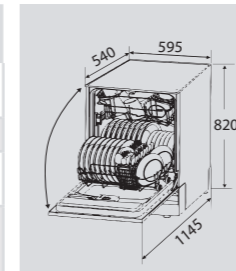

ОБЩИЕ ПАРАМЕТРЫ:

- Класс энергопотребления - A++
- Класс мытья - A
- Класс сушки - A
- 4 программы мытья:
  - интенсивная (50-70°C, 165 мин)
  - экономичная (45-62°C, 205 мин)
  - 90 минут (65°C, 90 мин)
  - быстрая (45-55°C, 30 мин)
- Возможность изменения программы после запуска
- Возможность добавления посуды после запуска