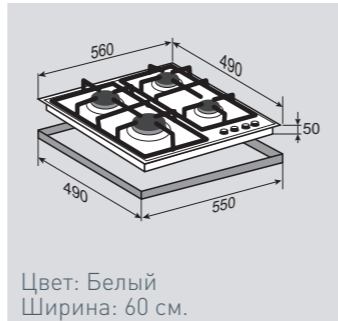

ВНЕШНИЕ ХАРАКТЕРИСТИКИ:

- Чугунные решетки
- Матовые колпачки горелок