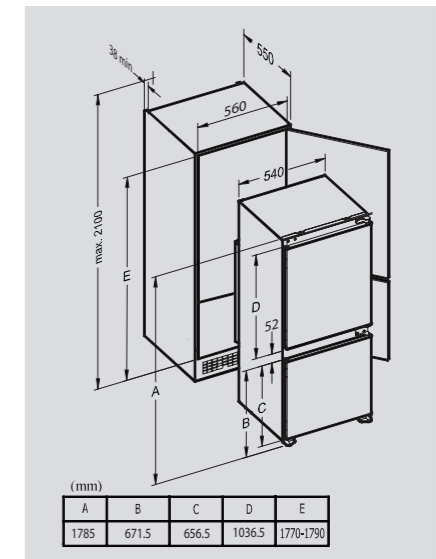

**ВНИМАНИЕ!** Декоративная лицевая панель **НЕ ВХОДИТ** в комплект поставки

ТАБЛИЦЫ РАЗМЕРОВ ДУХОВЫЕ ШКАФЫ

Модель	Габариты изделия, мм		
	Ширина W	Глубина L	Высота H
EN 104.611	595	584	598
EN 105.911	595	570	590
EN 106.511	595	575	595
EN 107.611	595	584	598
EN 110.622	448	578	595
EN 115.622	595	587	595
EN 118.511	595	587	595
EN 119.622	595	570	595
EN 123.912	595	540	600
EN 162.921	596	535	595
EN 222.112	595	584	598
EN 232.722	595	584	598
EN 242.622	560	450	596
EN 252.611	595	575	595
EN 262.722	564	555	600
EN 282.722	564	555	600
BN 20.504	595	584	598
BN 21.514	595	584	598