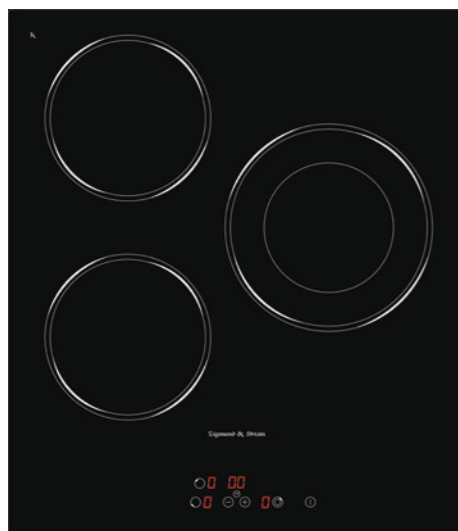

SLIMLINE CNS 302.45 BX

Независимая стеклокерамическая поверхность