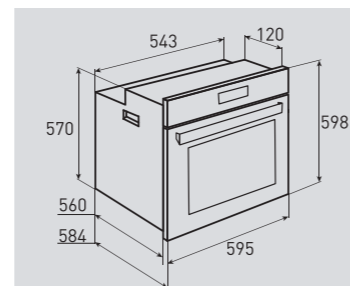

В КОМПЛЕКТЕ:

- Решётка ..... 1 шт.
- Противень ..... 2 шт.