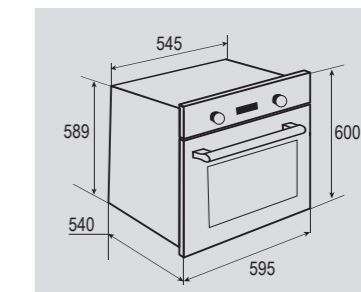

В КОМПЛЕКТЕ:

- Решётка ..... 2 шт.
- Противень..... 1 шт.

Цвет: Черный
Объем духовки: 60 л.
Ширина: 60 см.