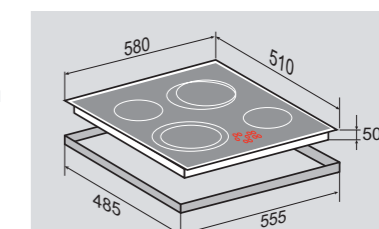

Цвет: Черный
Ширина: 60 см.