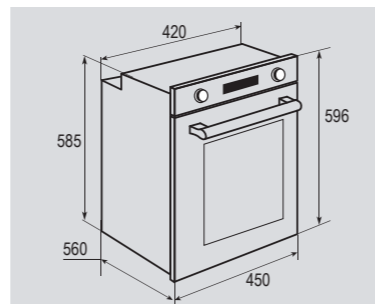

В КОМПЛЕКТЕ:

- Решётка ..... 1 шт.
- Глубокий противень ..... 1 шт.
- Маленький противень ..... 1 шт.
- Держатель противня ..... 1 шт.