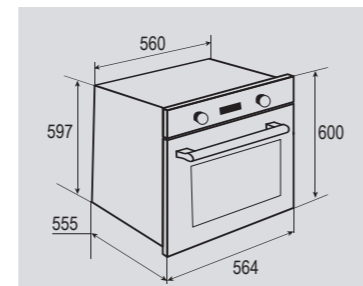

В КОМПЛЕКТЕ:

- Решётка ..... 1 шт.
- Противень..... 1 шт.