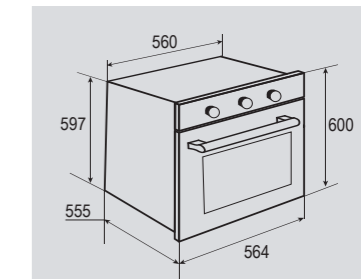

В КОМПЛЕКТЕ:

- Решётка ..... 1 шт.
- Противень..... 1 шт.

Цвет: Белый
Объем духовки: 57 л.
Ширина: 60 см.