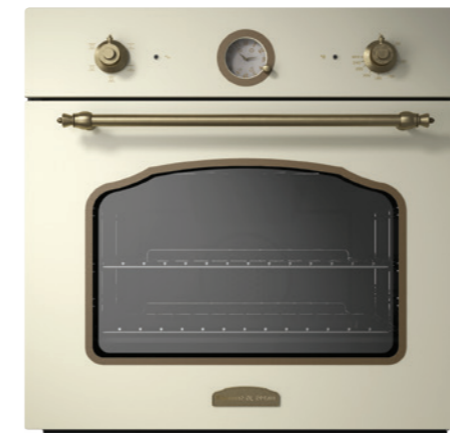

В КОМПЛЕКТЕ:

- Решётка 1 шт.
- Противень 2 шт.

Цвет: Антрацит
Объем духовки: 64 л.
Ширина: 60 см.

COUNTRY EN 119.622 X

Электрическая
мультифункциональная духовка

НОВИНКА

ОБЩИЕ ПАРАМЕТРЫ:

- Класс энергопотребления A
- Тангенциальное охлаждение
- Панорамное внутреннее стекло дверцы
- Тройное стекло дверцы
- Холодный фронт
- Аналоговый программатор
- Телескопические направляющие
- Эмаль легкой очистки
- Латунная фурнитура