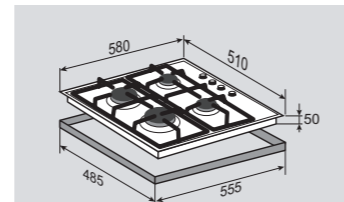

ВНЕШНИЕ ХАРАКТЕРИСТИКИ:

- Чугунные решётки
- Матовые колпачки горелок

Цвет: Нержавеющая сталь
Ширина: 60 см.