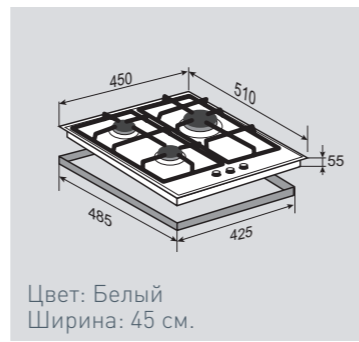

ВНЕШНИЕ ХАРАКТЕРИСТИКИ:

- Чугунная решетка

Цвет: Белый
Ширина: 45 см.