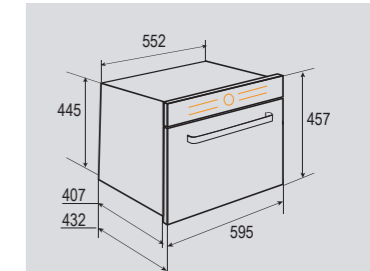

В КОМПЛЕКТЕ:

- Решётка ..... 1 шт.
- Противень..... 1 шт.

Цвет: Черный
Объем духовки: 26 л.
Ширина: 60 см.