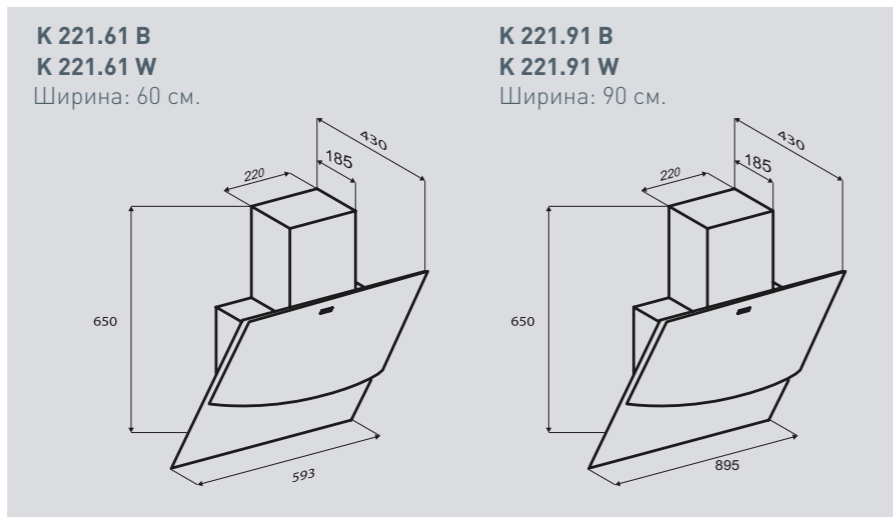

Цвета:
B – чёрный
W – белый

WWW.ZIGMUNDSHTAIN.RU

K 221.61 B
K 221.61 W
Ширина: 60 см.

K 221.91 B
K 221.91 W
Ширина: 90 см.

STYLE K 266.61/91 S

Кухонная вытяжка

ОБЩИЕ ПАРАМЕТРЫ:

- Ширина: 60 и 90 см
- 4 скорости работы
- Сенсорное управление
- Жидкокристаллический дисплей
- Таймер
- Угольный фильтр
- Антивозвратный клапан
- Интенсивный режим
- Производительность: 1000 м³/час
- Уровень шума – 54 дБ
- Освещение: галогеновые лампы, 2x20 Вт
- Диаметр воздуховода – 150 мм