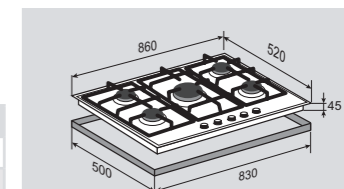

Цвет: Черный
Ширина: 90 см.

HI-TECH MN 115.71 B

Независимая поверхность
газ на стекле

ОБЩИЕ ПАРАМЕТРЫ:

- Фронтальное управление
- Поворотные ручки
- Горелки Sabaf
- Тройное кольцо пламени
- Электроподжиг в каждой ручке
- Газ-контроль
- Переходники для разных типов газа в комплекте