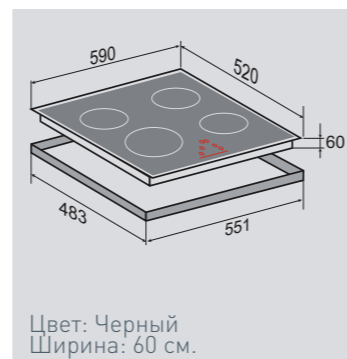

Цвет: Черный
Ширина: 60 см.