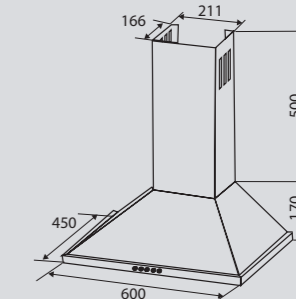

Цвета:

A – Антрацит
X – Бежевый

K 127.61 A
K 127.61 X

Ширина: 60 см.

PRIMARY K 127.51/61 B/S/W

Кухонная вытяжка

K 127.51/61 B

K 127.51/61 S