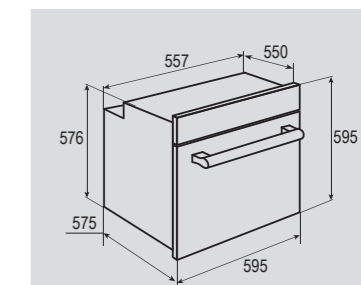

В КОМПЛЕКТЕ:

- Решётка 1 шт.
- Противень 1 шт.

Цвет: Нержавеющая сталь
Объем духовки: 56 л.
Ширина: 60 см.

ДУХОВЫЕ ШКАФЫ
SLIMLINE
ширина 45 см

COUNTRY EN 110.622 A

Электрическая
мультифункциональная духовка