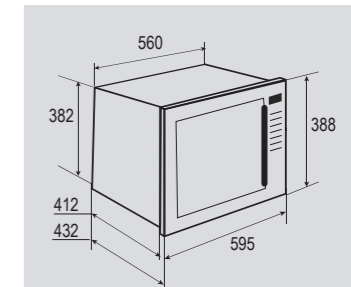

В КОМПЛЕКТЕ:

- Решетка для гриля..... 1шт.

Цвет: Белый
Объем: 25 л.
Ширина: 60 см.

STYLE BMO 13.252 B

Встраиваемая
микроволновая печь

РЕЖИМЫ РАБОТЫ:

1	СВЧ
2	гриль
3	разморозка
4	СВЧ+гриль 18/15
5	СВЧ+гриль 12/21