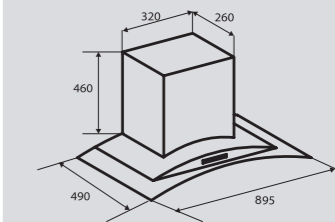

K 266.91 S
Ширина: 60 см.

WWW.ZIGMUNDSHTAIN.RU