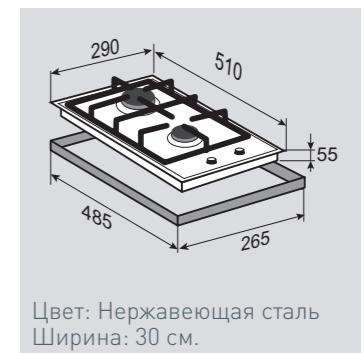

ВНЕШНИЕ ХАРАКТЕРИСТИКИ:

- Эмалированная решётка

Цвет: Нержавеющая сталь
Ширина: 30 см.