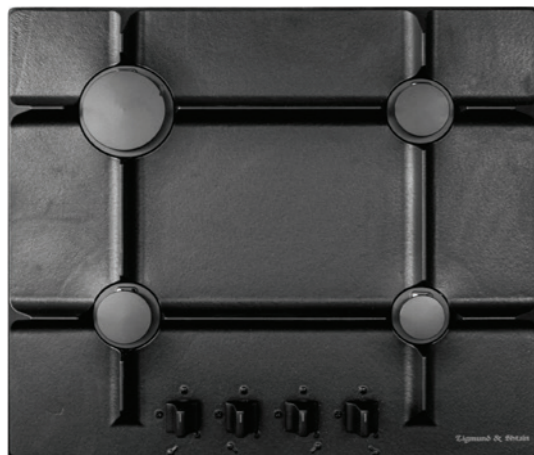

HI-TECH GN 11.61 B

Встраиваемая
газовая поверхность