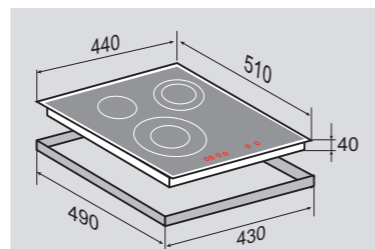

ВНЕШНИЕ ХАРАКТЕРИСТИКИ:

- Керамическое стекло
- Лёгкий доступ снизу для сервисных работ

Цвет: Черный
Ширина: 45 см.

SLIMLINE CNS 302.45 WX

Независимая стеклокерамическая поверхность

НОВИНКА

ОБЩИЕ ПАРАМЕТРЫ: