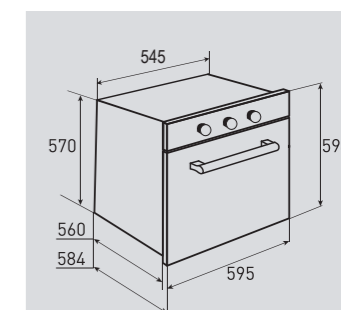

В КОМПЛЕКТЕ:

- Решётка ..... 1 шт.
- Противень..... 2 шт.
- Переходники для разных типов газа

Цвет: Белый
Объем духовки: 67 л.
Ширина: 60 см.