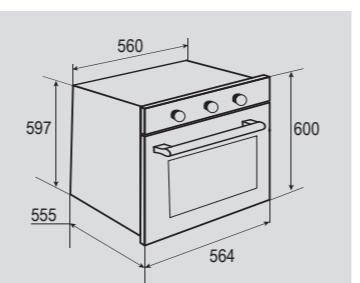

В КОМПЛЕКТЕ:

- Решётка ..... 1 шт.
- Противень..... 1 шт.

Цвет: Черный
Объем духовки: 57 л.
Ширина: 60 см.