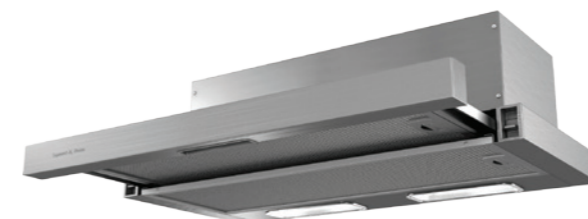

PRIMARY K 127.51/61 B/S/W

Кухонная вытяжка

ОБЩИЕ ПАРАМЕТРЫ:

- 3 скорости работы
- Механическое управление кнопками
- Производительность: 650 м³/час
- Режимы: отвод/рециркуляция
- Уровень шума: 50 дБ
- Освещение: лампы накаливания, 2x25 Вт
- Диаметр воздуховода – 120 мм
- Ширина: 50 и 60 см

Цвета:

- В – Черный
- S – Нержавеющая сталь
- W – Белый

K 127.51 B
K 127.51 S
K 127.51 W

Ширина: 50 см.

K 127.61 B
K 127.61 S
K 127.61 W

Ширина: 60 см.

PRIMARY K 002.51/61/91 B/S/W/X

Встраиваемая кухонная вытяжка

K 002.91 S

ОБЩИЕ ПАРАМЕТРЫ:

- Ширина: 50 см, 60 см и 90 см
- 3 скорости работы
- Режимы: отвод/рециркуляция
- Производительность: 550 м³/час
- Лампы накаливания 2 x 20 Вт
- Уровень шума – 55 дБ
- Диаметр воздуховода – 120 мм
- Панель из закалённого стекла чёрного и белого цвета

Цвета:

- В – Черный
- S – Нержавеющая сталь
- W – Белый
- X – Бежевый

K 002.51 B
K 002.51 W

Ширина: 50 см.

K 002.61 B
K 002.61 W
K 002.61 X

Ширина: 60 см.

K 002.91 S

Ширина: 90 см.