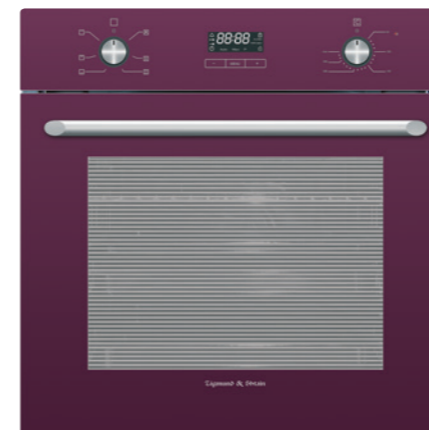

В КОМПЛЕКТЕ:

- Решётка 1шт.
- Противень 2шт.

Цвет: Нержавеющая сталь
Объем духовки: 67 л.
Ширина: 60 см.

STYLE EN 232.722 V

Электрическая
мультифункциональная духовка

ОБЩИЕ ПАРАМЕТРЫ:

- Класс энергопотребления A
- Доводчик закрытия дверцы
- Тангенциальное охлаждение
- Панорамное внутреннее стекло дверцы Smart Eye
- 2 больших квадратных лампы освещения камеры духовки на разных уровнях
- Диммер освещения камеры духовки
- Тройное стекло дверцы
- Легкосъемное стекло дверцы
- Холодный фронт
- Утапливаемые ручки управления
- Сенсорный программатор
- Хромированные боковые направляющие
- Телескопические направляющие на 2-х уровнях
- Металлическая ручка дверцы
- Эмаль лёгкой очистки