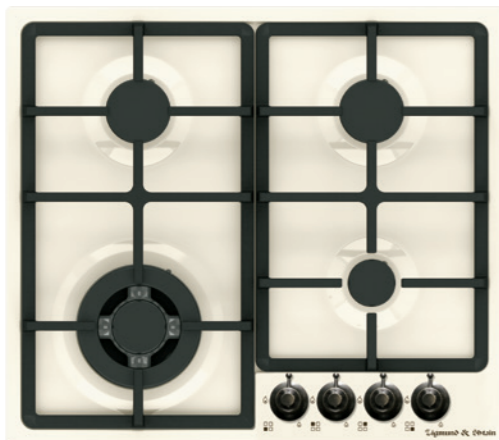

COUNTRY GN 88.61 X

Встраиваемая
газовая поверхность