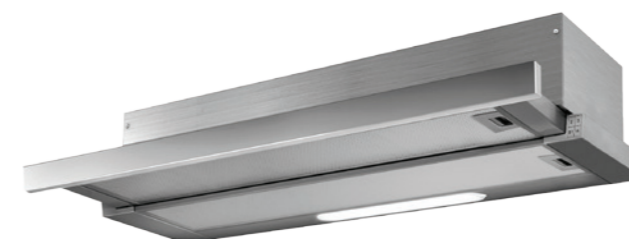

Цвета:

- B – Черный
- S – Нержавеющая сталь
- W – Белый

K 005.41 B
K 005.41 S
K 005.41 W

Ширина: 45 см.

PRIMARY K 004.51/61/91 B/S/W

Встраиваемая кухонная вытяжка

K 004.51/61 B

K 004.51/61/91 S