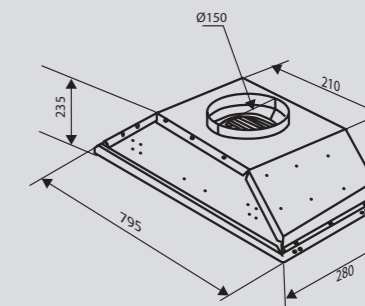

ОБЩИЕ ПАРАМЕТРЫ:

- 3 скорости работы
- Механическое управление кнопками
- Антивозвратный клапан
- Производительность: 1020 м³/час
- Режимы: отвод/рециркуляция
- Уровень шума: 56 дБ
- Освещение: галогенное, 2 x 50 Вт
- Диаметр воздуховода – 150 мм
- Ширина 80 см

Цвета:
В – Черный
S – Нержавеющая сталь
W – Белый

K 003.71 B
K 003.71 S
K 003.71 W