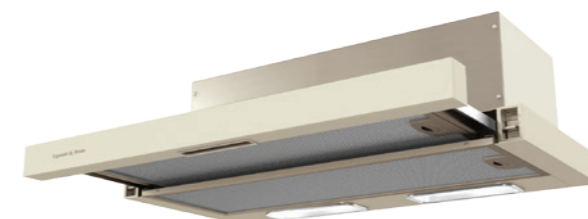

PRIMARY K 127.51/61 B/S/W

Кухонная вытяжка

ОБЩИЕ ПАРАМЕТРЫ:

- 3 скорости работы
- Механическое управление кнопками
- Производительность: 650 м³/час
- Режимы: отвод/рециркуляция
- Уровень шума: 50 дБ
- Освещение: лампы накаливания, 2x25 Вт
- Диаметр воздуховода – 120 мм
- Ширина: 50 и 60 см

Цвета:

- В – Черный
- S – Нержавеющая сталь
- W – Белый

K 127.51 B
K 127.51 S
K 127.51 W

Ширина: 50 см.

K 127.61 B
K 127.61 S
K 127.61 W

Ширина: 60 см.

PRIMARY K 002.51/61/91 B/S/W/X

Встраиваемая кухонная вытяжка

K 002.61 X

ОБЩИЕ ПАРАМЕТРЫ:

- Ширина: 50 см, 60 см и 90 см
- 3 скорости работы
- Режимы: отвод/рециркуляция
- Производительность: 550 м³/час
- Лампы накаливания 2 x 20 Вт
- Уровень шума – 55 дБ
- Диаметр воздуховода – 120 мм
- Панель из закалённого стекла чёрного и белого цвета

Цвета:

- В – Черный
- S – Нержавеющая сталь
- W – Белый
- X – Бежевый

K 002.51 B
K 002.51 W

Ширина: 50 см.

K 002.61 B
K 002.61 W
K 002.61 X

Ширина: 60 см.

K 002.91 S

Ширина: 90 см.