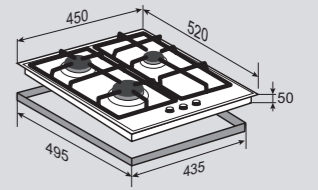

ВНЕШНИЕ ХАРАКТЕРИСТИКИ:

- Стекло Schott
- Скошенные края стекла
- Чугунная решетка

Цвет: Белый
Ширина: 45 см.