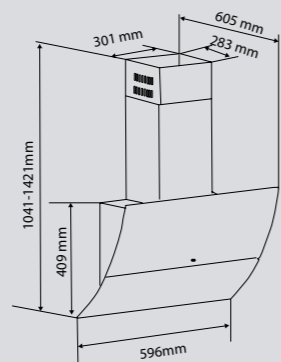

ОБЩИЕ ПАРАМЕТРЫ:

- Ширина: 60 и 90 см
- 3 скорости работы
- Сенсорное управление
- Жидкокристаллический дисплей
- Таймер на 60 минут
- Угольный фильтр
- Антивозвратный клапан
- Производительность: 1100 м³/час
- Уровень шума – 68 дБ
- Освещение: светодиодные лампы, 2 x 2 Вт
- Воздуховод из гальванизированной чёрной стали
- Пульт дистанционного управления с магнитом
- Диаметр воздуховода – 150 мм

Цвета:
B – чёрный
S – чёрный/нержавеющая сталь
W – белый

K 226.61B
K 226.61W