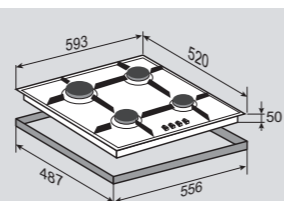

ВНЕШНИЕ ХАРАКТЕРИСТИКИ:

- Металлические ручки
- Специальное электрофорезное покрытие
- Поверхность из цельного листа чугуна
- Экологически чистый материал