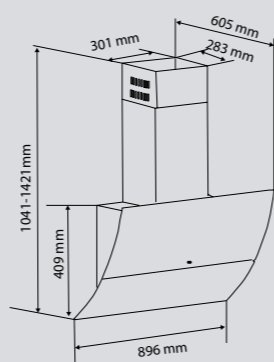

Ширина: 60 см.

K 226.91B