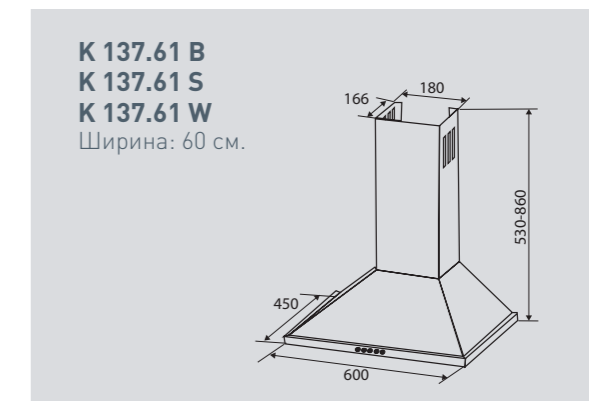

Цвета:

- В – Черный
- С – Нержавеющая сталь
- W – Белый

K 137.61 B
K 137.61 S
K 137.61 W

Ширина: 60 см.

SLIMLINE K 005.41 B/S/W

Встраиваемая кухонная вытяжка

НОВИНКА

K 005.41 B