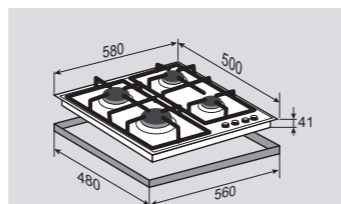

ВНЕШНИЕ ХАРАКТЕРИСТИКИ:

- Чугунные решётки
- Латунная фурнитура

Цвет: Медь
Ширина: 60 см.