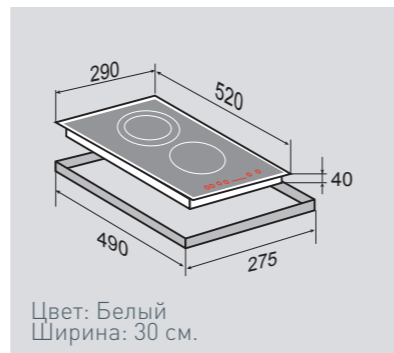

ВНЕШНИЕ ХАРАКТЕРИСТИКИ:

- Скошенное стекло с фаской со всех сторон
- Лёгкий доступ снизу для сервисных работ

Цвет: Белый
Ширина: 30 см.