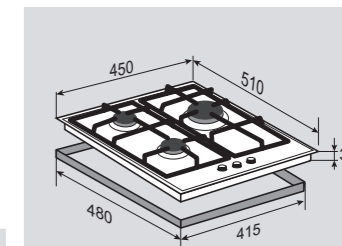

ВНЕШНИЕ ХАРАКТЕРИСТИКИ:

- Чугунная решетка
- Латунная фурнитура

Цвет: Медь
Ширина: 45 см.