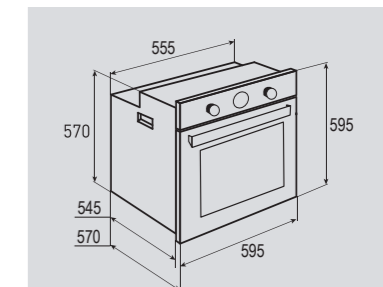

В КОМПЛЕКТЕ:

- Решётка ..... 1 шт.
- Противень ..... 2 шт.

Цвет: Слоновая кость
Объем духовки: 64 л.
Ширина: 60 см.