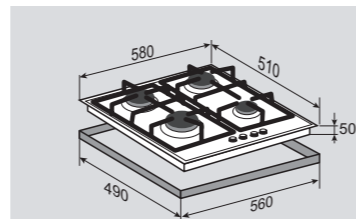

ВНЕШНИЕ ХАРАКТЕРИСТИКИ:

- Стекло Schott
- Скошенные края стекла
- Чугунные решетки
- Матовые колпачки горелок

Цвет: Черный
Ширина: 60 см.