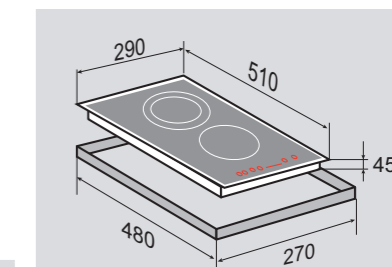

ВНЕШНИЕ ХАРАКТЕРИСТИКИ:

- Скошенное стекло с фаской со всех сторон
- Легкий доступ снизу для сервисных работ

Цвет: Черный
Ширина: 30 см.