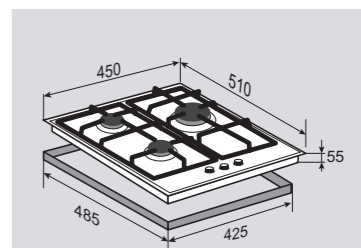

ВНЕШНИЕ ХАРАКТЕРИСТИКИ:

- Чугунная решетка

Цвет: Черный
Ширина: 45 см.