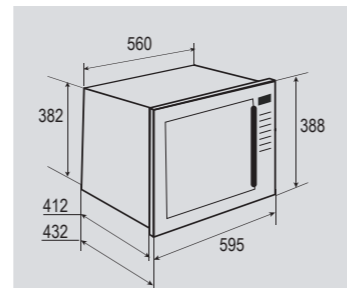

В КОМПЛЕКТЕ:

- Решетка для гриля..... 1шт.

Цвет: Черный
Объем: 25 л.
Ширина: 60 см.

Zigmund & Shtain

ХОЛОДИЛЬНИКИ

ХОЛОДИЛЬНИКИ

Zigmund & Shtain

COUNTRY FR 10.1857 X