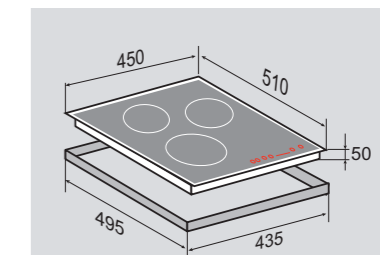

Цвет: Черный
Ширина: 45 см.