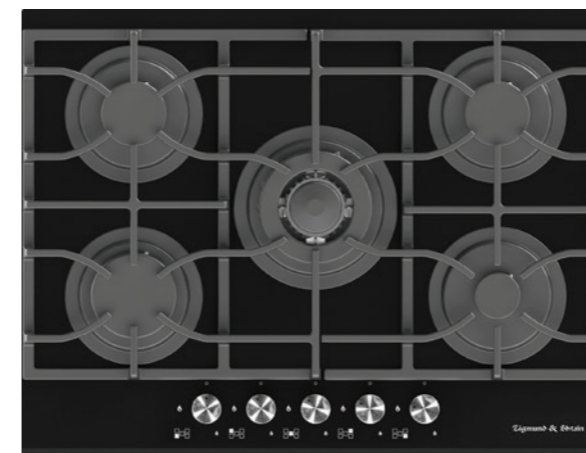

HI-TECH MN 115.71 B

Независимая поверхность
газ на стекле

ОБЩИЕ ПАРАМЕТРЫ:

- Фронтальное управление
- Поворотные ручки
- Горелки Sabaf
- Тройное кольцо пламени
- Электроподжиг в каждой ручке
- Газ-контроль
- Переходники для разных типов газа в комплекте

МОЩНОСТЬ ГОРЕЛОК:

1 горелка	3000 Вт
1 горелка	2.850 Вт
2 горелки	1650 Вт
1 горелка	900 Вт

ВНЕШНИЕ ХАРАКТЕРИСТИКИ:

- Стекло Schott
- Скошенные края стекла
- Чугунные решетки
- Матовые колпачки горелок

Цвет: Черный
Ширина: 70 см.