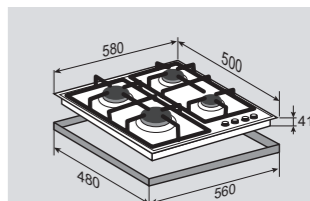

ВНЕШНИЕ ХАРАКТЕРИСТИКИ:

- Чугунные решётки
- Латунная фурнитура