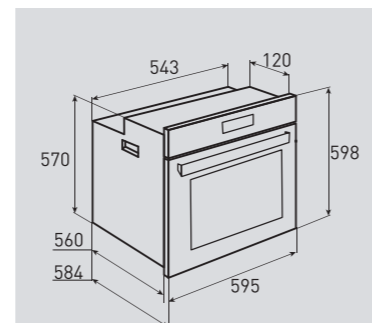

В КОМПЛЕКТЕ:

- Решётка ..... 1 шт.
- Противень..... 2 шт.

Цвет: Белый
Объем духовки: 67 л.
Ширина: 60 см.