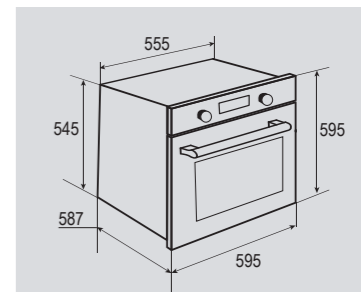

В КОМПЛЕКТЕ:

- Решётка ..... 1шт.
- Противень..... 2 шт

Цвет: Черный
Объем духовки: 62 л.
Ширина: 60 см.