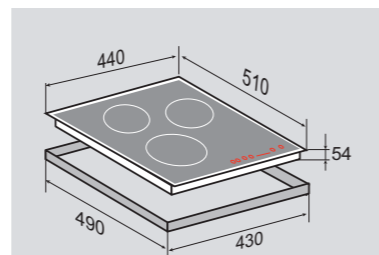

Цвет: Черный
Ширина: 45 см.