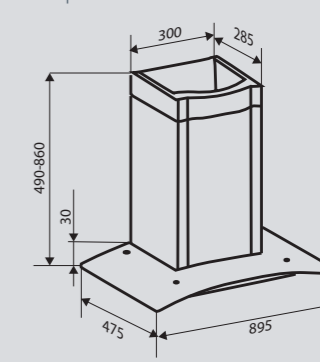

K 246.91 S
K 246.91 W

Ширина: 90 см.