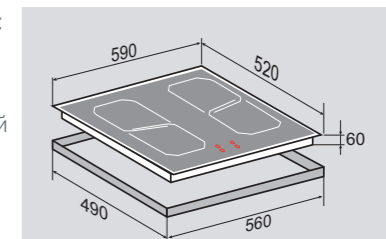

Цвет: Черный
Ширина: 60 см.