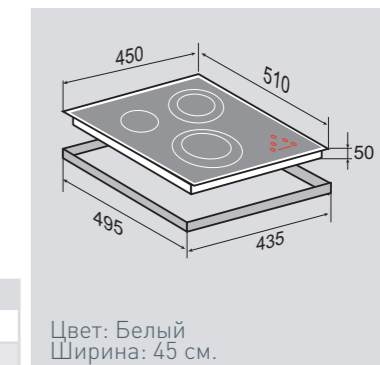

ВНЕШНИЕ ХАРАКТЕРИСТИКИ:

- Скошенное стекло с фаской со всех сторон
- Легкий доступ снизу для сервисных работ

Цвет: Белый
Ширина: 45 см.