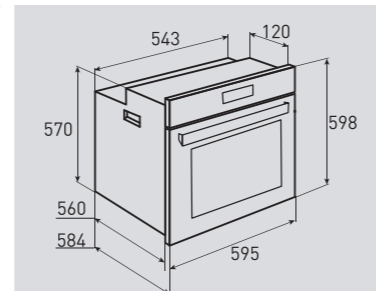

В КОМПЛЕКТЕ:

- Решётка 1 шт.
- Противень 2 шт.

Цвет: Белый
Объем духовки: 67 л.
Ширина: 60 см.**COUNTRY** EN 107.611 AЭлектрическая
мультифункциональная духовка**ОБЩИЕ ПАРАМЕТРЫ:**

- Класс энергопотребления A
- Тангенциальное охлаждение
- Электронный программатор
- Панорамное внутреннее стекло дверцы Smart Eye
- Тройное стекло дверцы
- Легкосъемное стекло дверцы
- Холодный фронт
- Хромированные боковые направляющие
- Телескопические направляющие Hettich
- Эмаль легкой очистки
- Металлические ручки управления и дверцы духовки
- Доводчик закрытия дверцы