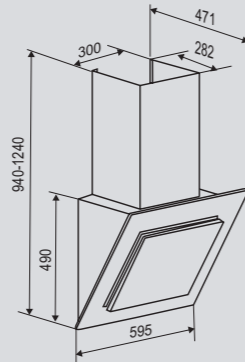

Цвета:
B – чёрный
W – белый

K 215.61 B
K 215.61 W

Ширина: 60 см.

**K 215.91 B**
K 215.91 W

Ширина: 90 см.

**STYLE** K 246.61/91 W/S

Кухонная вытяжка

K 246.61/91 S