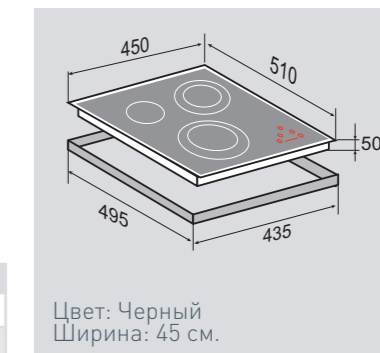

ВНЕШНИЕ ХАРАКТЕРИСТИКИ:

- Скошенное стекло с фаской со всех сторон
- Легкий доступ снизу для сервисных работ

Цвет: Черный
Ширина: 45 см.