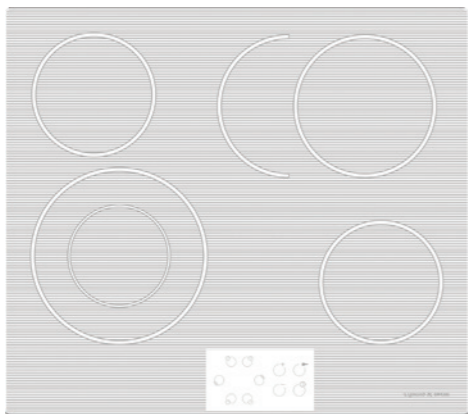

ВНЕШНИЕ ХАРАКТЕРИСТИКИ:

- Керамическое стекло

Цвет: Черный
Ширина: 60 см.

STYLE CNS 019.60 WX

Независимая стеклокерамическая поверхность

4 ЭЛЕМЕНТА HI LIGHT:

2 элемента	1200 Вт
1 элемент	1400 Вт/2200 Вт
1 элемент	700 Вт/1700 Вт