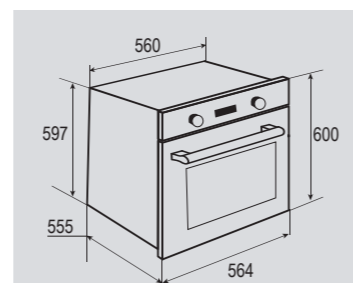

В КОМПЛЕКТЕ:

- Решётка ..... 1 шт.
- Противень..... 1 шт.

Цвет: Черный
Объем духовки: 60 л.
Ширина: 60 см.