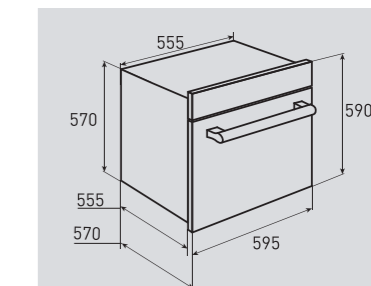

В КОМПЛЕКТЕ:

- Решётка ..... 1 шт.
- Противень..... 1 шт.

Цвет: Нержавеющая сталь
Объем духовки: 56 л.
Ширина: 60 см.