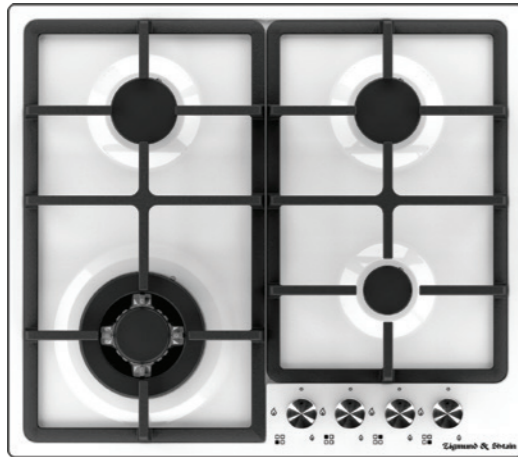

PRIMARY GN 88.61 W

Встраиваемая
газовая поверхность