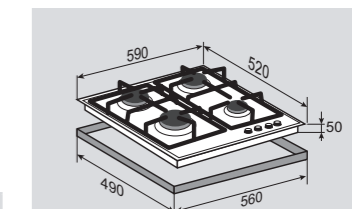

ВНЕШНИЕ ХАРАКТЕРИСТИКИ:

- Стекло Schott
- Скошенные края стекла
- Чугунные решетки
- Матовые колпачки горелок

Цвет: Фиолетовый
Ширина: 60 см.