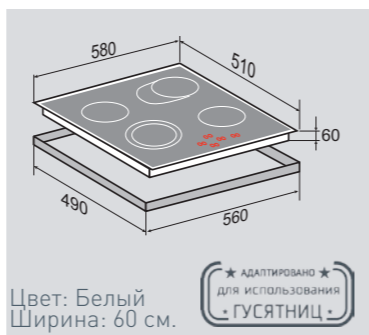

Цвет: Белый
Ширина: 60 см.