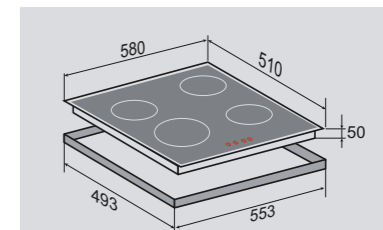

4 ЭЛЕМЕНТА HI LIGHT:

2 элемента	1200 Вт
2 элемента	1800 Вт

ОБЩИЕ ПАРАМЕТРЫ:

- Фронтальное сенсорное управление
- 9 уровней нагрева
- Цифровая индикация работы
- Индикация остаточного тепла
- Блокировка клавиатуры от детей
- Защита от неправильного подключения к 400 В
- Автоматическая защита от перегрева, перелива, нечаянного старта
- Технология для исключения помех от освещения вытяжки и ручки кастрюли

ВНЕШНИЕ ХАРАКТЕРИСТИКИ:

- Керамическое стекло
- Лёгкий доступ снизу для сервисных работ