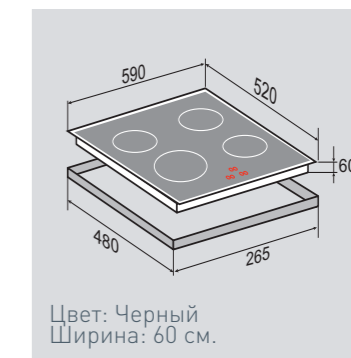

ВНИМАНИЕ!шнур
НЕ ВХОДИТ в комплект поставки

ВНЕШНИЕ ХАРАКТЕРИСТИКИ:

- Керамическое стекло
- Лёгкий доступ снизу для сервисных работ

Цвет: Черный
Ширина: 60 см.**HI-TECH** CIS 179.60 BXНезависимая индукционная
стеклокерамическая поверхность