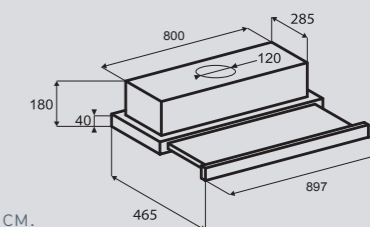

Цвета:

- В – Черный
- S – Нержавеющая сталь
- W – Белый
- X – Бежевый

K 002.51 B
K 002.51 W

Ширина: 50 см.

K 002.61 B
K 002.61 W
K 002.61 X

Ширина: 60 см.

K 002.91 S

Ширина: 90 см.