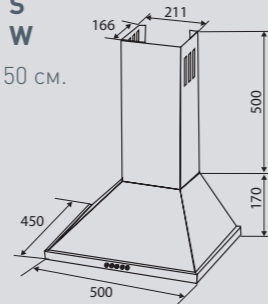

Цвета:

- В – Черный
- S – Нержавеющая сталь
- W – Белый

K 127.51 B
K 127.51 S
K 127.51 W

Ширина: 50 см.