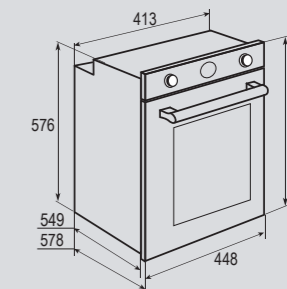

В КОМПЛЕКТЕ:

- Решётка ..... 1 шт.
- Противень ..... 1 шт.

Цвет: Слоновая кость
Объем духовки: 43 л.
Ширина: 45 см.