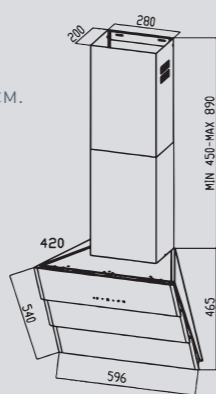

ОБЩИЕ ПАРАМЕТРЫ:

- Скошенное закалённое стекло Schott с фаской по бокам
- Ширина: 60 и 90 см
- 5 скоростей работы
- Сенсорное управление
- Жидкокристаллический дисплей
- Таймер на 15 минут
- Антивозвратный клапан
- Индикация загрязнённости фильтров
- Интенсивный режим
- Производительность: 900 м³/час
- Уровень шума: 56 дБ
- Освещение: светодиодные лампы, 2x1 Вт
- Пульт дистанционного управления с магнитом
- Функция ежечасного проветривания

K 219.61B
K 219.61W
K 219.61X

Ширина: 60 см.