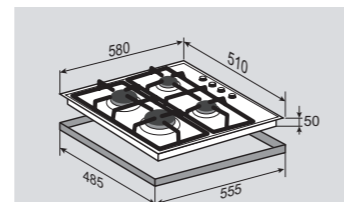

ВНЕШНИЕ ХАРАКТЕРИСТИКИ:

- Чугунные решётки
- Матовые колпачки горелок

Цвет: Белый
Ширина: 60 см.