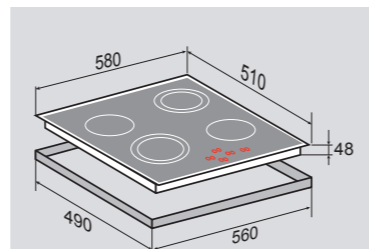

STYLE CNS 269.60 BX

Независимая стеклокерамическая поверхность

4 ЭЛЕМЕНТА HI LIGHT:

2 элемента	1200 Вт
1 элемент	700 Вт/2100 Вт
1 элемент	600 Вт/1700 Вт

ОБЩИЕ ПАРАМЕТРЫ:

- Фронтальное сенсорное управление
- Индикация остаточного тепла
- Быстрый нагрев
- Блокировка клавиатуры от детей
- Защита от перегрева, перелива
- Таймер с автоматическим отключением
- Цифровая индикация работы поверхности

ВНЕШНИЕ ХАРАКТЕРИСТИКИ:

- Керамическое стекло

Цвет: Черный
Ширина: 60 см.

PRIMARY CNS 229.60 BX

Независимая стеклокерамическая поверхность

4 ЭЛЕМЕНТА HI LIGHT:

2 элемента	1200 Вт
2 элемента	1800 Вт

ОБЩИЕ ПАРАМЕТРЫ:

- Фронтальное сенсорное управление
- 9 уровней нагрева
- Цифровая индикация работы
- Индикация остаточного тепла
- Блокировка клавиатуры от детей
- Защита от неправильного подключения к 400 В
- Автоматическая защита от перегрева, перелива, нечаянного старта
- Технология для исключения помех от освещения вытяжки и ручки кастрюли

ВНЕШНИЕ ХАРАКТЕРИСТИКИ:

- Керамическое стекло
- Лёгкий доступ снизу для сервисных работ

Цвет: Черный
Ширина: 60 см.

PRIMARY CNS 024.60 BX

Независимая стеклокерамическая поверхность

4 ЭЛЕМЕНТА HI LIGHT:

2 элемента	1200 Вт
1 элемент	2100 Вт
1 элемент	1800 Вт

ОБЩИЕ ПАРАМЕТРЫ:

- Фронтальное сенсорное управление
- 9 уровней нагрева
- Цифровая индикация работы
- Таймер отключения на каждую зону нагрева
- Индикация остаточного тепла
- Блокировка клавиатуры от детей
- Автоматическая защита от перегрева, перелива, низкого или высокого напряжения

ВНЕШНИЕ ХАРАКТЕРИСТИКИ:

- Стеклокерамика Shott Ceran
- Легкий доступ снизу для сервисных работ

Цвет: Черный
Ширина: 60 см.