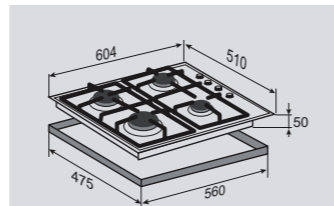

ВНЕШНИЕ ХАРАКТЕРИСТИКИ:

- Закаленное стекло
- Чугунные решетки
- Матовые колпачки горелок

Цвет: Черный
Ширина: 60 см.**SLIMLINE** MN 115.451 BНезависимая поверхность
газ на стекле**ОБЩИЕ ПАРАМЕТРЫ:**

- Горелки Sabaf
- Фронтальное управление
- Электроподжиг в ручке
- Газ-контроль
- Тройное кольцо пламени
- Переходники для разных типов газа в комплекте