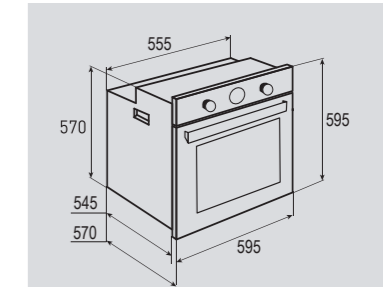

В КОМПЛЕКТЕ:

- Решётка ..... 1 шт.
- Противень ..... 2 шт.