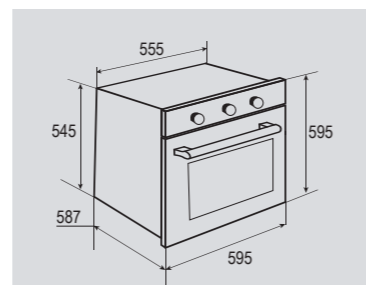

В КОМПЛЕКТЕ:

- Решётка ..... 1 шт.
- Противень ..... 2 шт.

Цвет: Белый
Объем духовки: 62 л.
Ширина: 60 см.