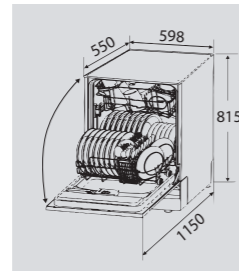

ВНИМАНИЕ! Декоративная лицевая панель **НЕ ВХОДИТ** в комплект поставки

HI-TECH DW 129.6009 X

Полновстраиваемая посудомоечная машина

Технические характеристики
DW DW 129.6009 X

Вместимость	14 комплектов посуды
Расход воды	10 л/цикл
Цвет	Нержавеющая сталь
Размеры (ШхГхВ) мм	598 x 550 x 815