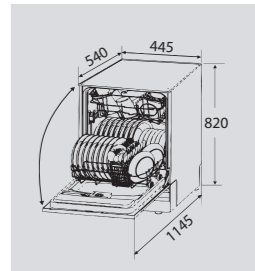

- Аквастоп
- Регулируемая по высоте верхняя корзина
- Регулировка потребления соли и ополаскивателя
- Регулировка жёсткости воды
- Конденсационная сушка
- Звуковая индикация окончания цикла
- Индикация нехватки соли и ополаскивателя
- Уровень шума 49 дБ

ВНИМАНИЕ! Декоративная лицевая панель НЕ ВХОДИТ в комплект поставки

WWW.ZIGMUNDSHTAIN.RU