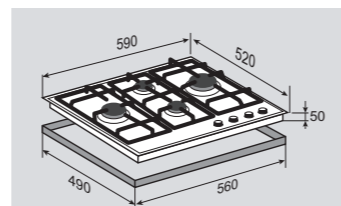

ВНЕШНИЕ ХАРАКТЕРИСТИКИ:

- Стекло Schott
- Скошенные края стекла
- Чугунные решётки
- Матовые колпачки горелок

Цвет: Черный
Ширина: 60 см.