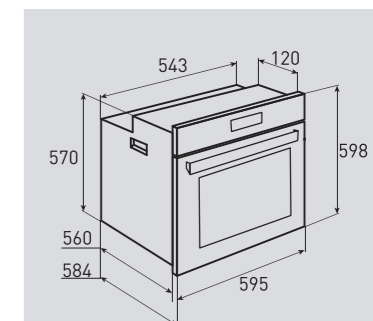

В КОМПЛЕКТЕ:

- Решётка ..... 1 шт.
- Противень ..... 2 шт.

Цвет: Нержавеющая сталь
Объем духовки: 67 л.
Ширина: 60 см.