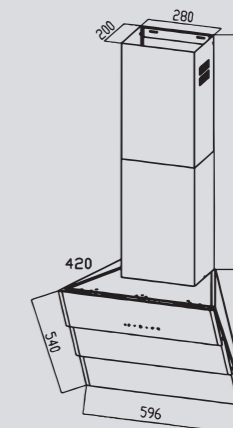

ОБЩИЕ ПАРАМЕТРЫ:

- Скошенное закалённое стекло Schott с фаской по бокам
- Ширина: 60 и 90 см
- 5 скоростей работы
- Сенсорное управление
- Жидкокристаллический дисплей
- Таймер на 10 минут
- Антивозвратный клапан
- Индикация загрязнённости фильтров
- Интенсивный режим
- Функция ежечасного проветривания
- Производительность: 900 м³/час
- Уровень шума: 56 дБ
- Освещение: светодиодные лампы (2 x 1 Вт на 60 см, 3 x 1 Вт на 90 см)
- Пульт дистанционного управления с магнитом

Цвет: Фиолетовый

K 219.61V

Ширина: 60 см.