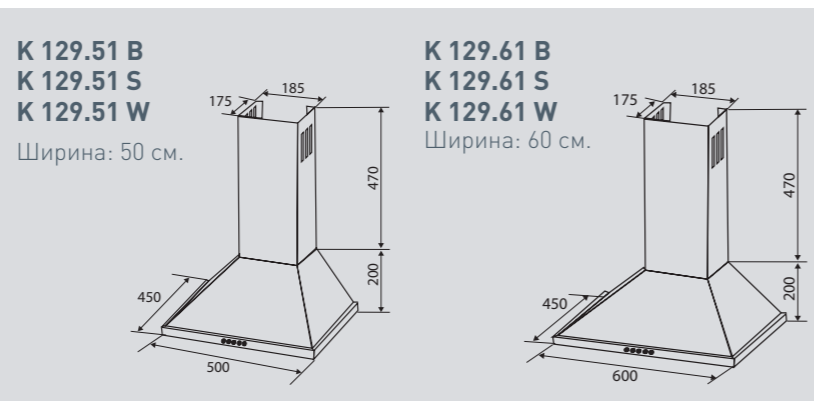

K 129.51 B
K 129.51 S
K 129.51 W

Ширина: 50 см.

K 129.61 B
K 129.61 S
K 129.61 W

Ширина: 60 см.