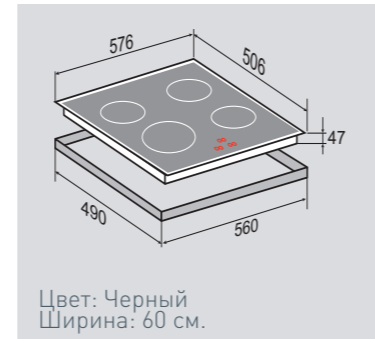

ВНЕШНИЕ ХАРАКТЕРИСТИКИ:

Цвет: Черный
Ширина: 60 см.

HI-TECH CIS 189.60 BK

Независимая индукционная
стеклокерамическая поверхность

4 ИНДУКЦИОННЫХ ЭЛЕМЕНТА:

1 элемент / бустер 2300 Вт /3000 Вт

1 элемент / бустер 1400 Вт/2000 Вт