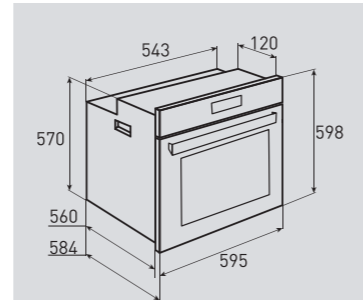

В КОМПЛЕКТЕ:

- Решётка ..... 1 шт.
- Противень..... 2 шт.