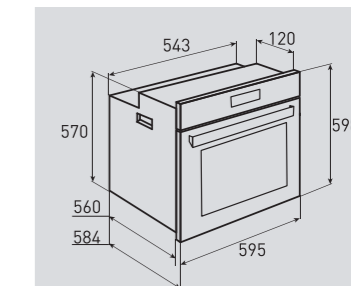

В КОМПЛЕКТЕ:

- Решётка ..... 1 шт.
- Противень ..... 2 шт.

Цвет: Бежевый
Объем духовки: 67 л.
Ширина: 60 см.