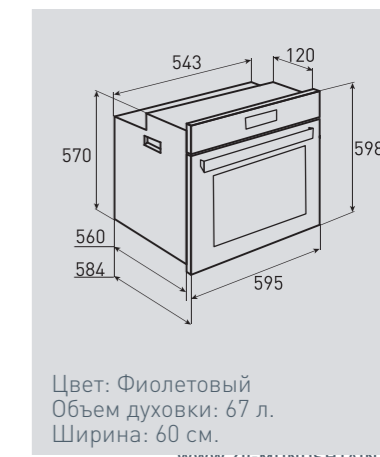

В КОМПЛЕКТЕ:

- Решётка ..... 1шт.
- Противень ..... 2шт.

Цвет: Фиолетовый
Объем духовки: 67 л.
Ширина: 60 см.