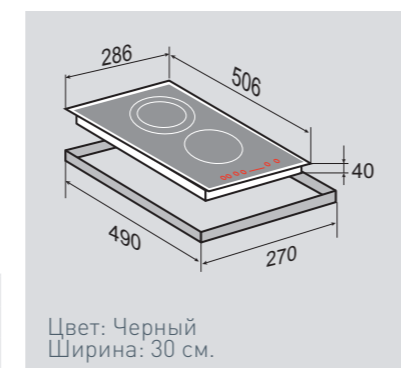

2 ЭЛЕМЕНТА HI LIGHT:

1 элемент	1200 Вт
1 элемент	700 / 1700 Вт

ВНЕШНИЕ ХАРАКТЕРИСТИКИ:

- Керамическое стекло
- Лёгкий доступ снизу для сервисных работ

**SLIMLINE CNS 024.30 BX**

Независимая стеклокерамическая поверхность «Домино»