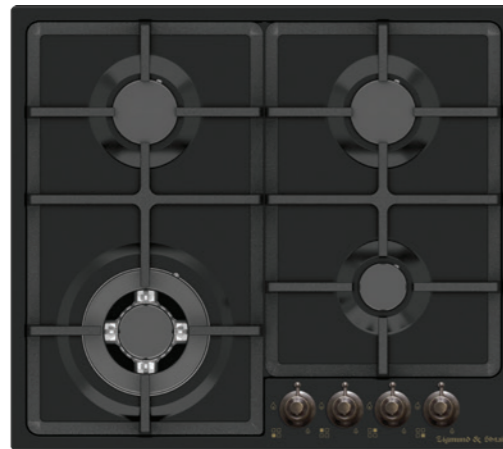

COUNTRY GN 88.61 A

Встраиваемая
газовая поверхность

ОБЩИЕ ПАРАМЕТРЫ:

- Фронтальное управление
- Поворотные переключатели
- Тройное кольцо пламени
- Горелки Sabaf
- Электроподжиг в каждой ручке
- Газ-контроль
- Переходники для разных типов газа в комплекте
- Латунные ручки управления

МОЩНОСТЬ ГОРЕЛОК:

1 горелка WOK	3000 Вт
2 горелки	1650 Вт
1 горелка	900 Вт

ВНЕШНИЕ ХАРАКТЕРИСТИКИ:

- Чугунные решетки
- Матовые колпачки горелок

Цвет: Антрацит
Ширина: 60 см.