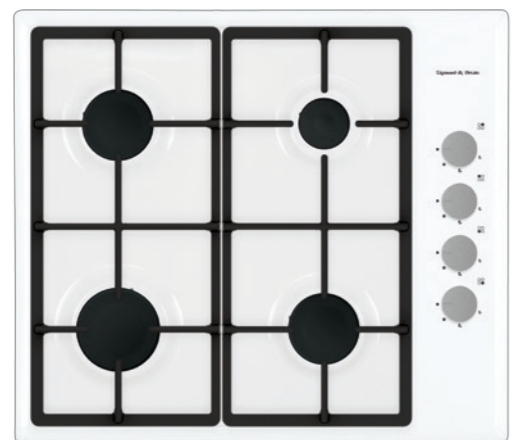

ВНЕШНИЕ ХАРАКТЕРИСТИКИ:

- Эмалированные решётки

Цвет: Нержавеющая сталь
Ширина: 60 см.

PRIMARY GN 228.61 W

Встраиваемая
газовая поверхность

НОВИНКА

ОБЩИЕ ПАРАМЕТРЫ:

- Боковое управление
- Поворотные переключатели
- Электроподжиг в каждой ручке
- Газ-контроль
- Переходники для разных типов газа в комплекте