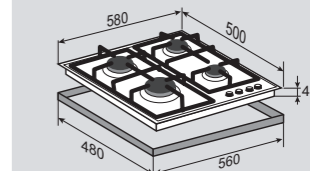

ВНЕШНИЕ ХАРАКТЕРИСТИКИ:

- Чугунные решётки
- Латунная фурнитура

Цвет: Слоновая кость
Ширина: 60 см.

МОЩНОСТЬ ГОРЕЛОК:

1 горелка	3500 Вт
2 горелки	1800 Вт
1 горелка	1050 Вт