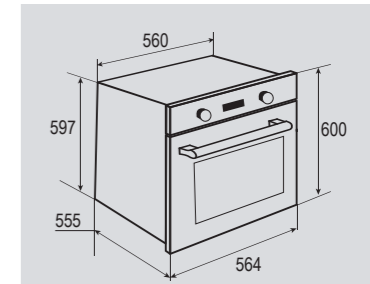

В КОМПЛЕКТЕ:

- Решётка ..... 1 шт.
- Противень..... 1 шт.

Цвет: Бежевый
Объем духовки: 60 л.
Ширина: 60 см.