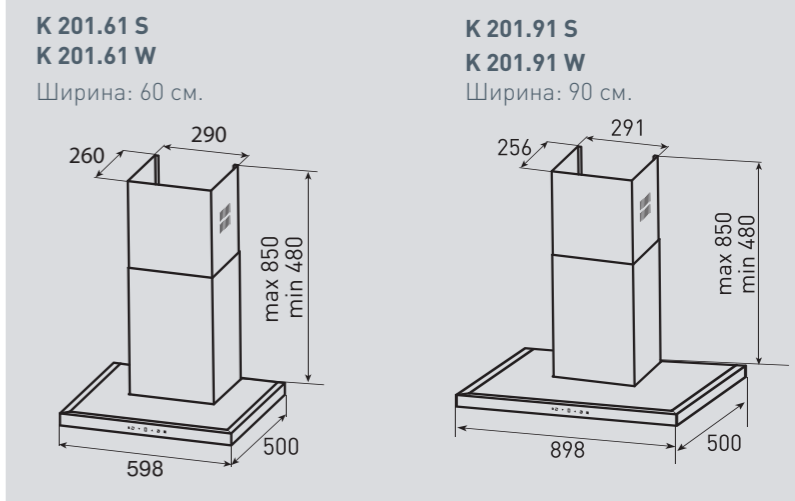

STYLE K 316.61 B/W/X

Кухонная вытяжка

K 316.61 B

K 316.61 W

ОБЩИЕ ПАРАМЕТРЫ:

- Ширина: 60 см
- 4 скорости работы
- Сенсорное управление
- Жидкокристаллический дисплей
- Таймер на 15 минут
- Интенсивный режим
- Функция ежечасного проветривания
- Антивозвратный клапан
- Производительность: 850 м³/час
- Уровень шума – 52 дБ
- Освещение: светодиодные лампы, 2 x 3 Вт
- Диаметр воздуховода – 150 мм

Цвета:
B – чёрный
W – белый
X – бежевый

STYLE K 201.61/91 W/S

Кухонная вытяжка

ОБЩИЕ ПАРАМЕТРЫ:

- Ширина 60 и 90 см
- Фронтальное закалённое стекло Schott
- Воздуховод из нержавеющей стали
- 5 скоростей работы
- Сенсорное управление
- Жидкокристаллический дисплей
- Таймер на 15 минут
- Антивозвратный клапан
- Индикация загрязнённости фильтров
- Интенсивный режим
- Производительность: 900 м³/час
- Уровень шума: 56 дБ
- Освещение: галогенные лампы, 2x50 Вт
- Пульт дистанционного управления с магнитом

Цвета:
S – нержавеющая сталь
W – белый