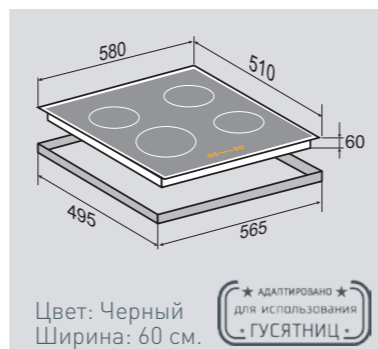

ВНЕШНИЕ ХАРАКТЕРИСТИКИ:

- Скошенное стекло с фаской со всех сторон
- Фигурное стекло с фронтальной ложбинкой
- Фронтальное сенсорное управление слайдером
- Легкий доступ снизу для сервисных работ

Цвет: Черный
Ширина: 60 см.**STYLE** CIS 028.60 BXНезависимая индукционная
стеклокерамическая поверхность