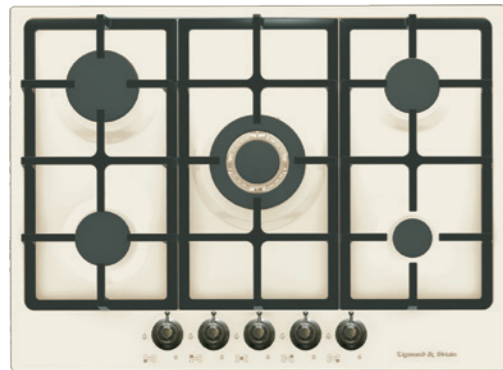

COUNTRY GN 88.71 X

Встраиваемая
газовая поверхность

НОВИНКА

ОБЩИЕ ПАРАМЕТРЫ:

- Фронтальное управление
- Поворотные переключатели
- Тройное кольцо пламени
- Горелки Sabaf
- Электроподжиг в каждой ручке
- Газ-контроль
- Переходники для разных типов газа в комплекте

МОЩНОСТЬ ГОРЕЛОК:

1 горелка WOK	3000 Вт
1 горелка	2850 Вт
2 горелки	1650 Вт
1 горелка	900 Вт

ВНЕШНИЕ ХАРАКТЕРИСТИКИ:

- Чугунные решетки
- Матовые колпачки горелок

Цвет: Бежевый
Ширина: 70 см.