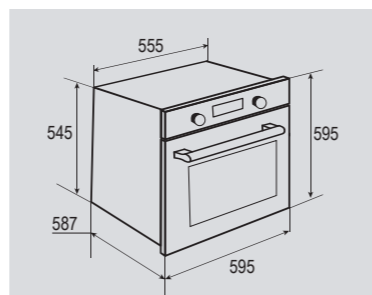

В КОМПЛЕКТЕ:

- Решётка ..... 1 шт.
- Противень..... 2 шт