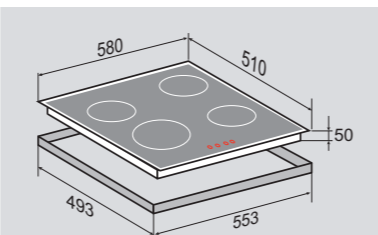

Ширина: 60 см.

ОБЩИЕ ПАРАМЕТРЫ:

- Фронтальное сенсорное управление
- 9 уровней нагрева
- Цифровая индикация работы
- Индикация остаточного тепла
- Блокировка клавиатуры от детей
- Защита от неправильного подключения к 400В
- Автоматическая защита от перегрева, перелива, нечаянного старта
- Технология для исключения помех от освещения вытяжки и ручки кастрюли
- Скребок для очистки стекла

ВНЕШНИЕ ХАРАКТЕРИСТИКИ:

- Скошенное стекло с фаской со всех сторон
- Лёгкий доступ снизу для сервисных работ

Цвет: Белый
Ширина: 60 см.