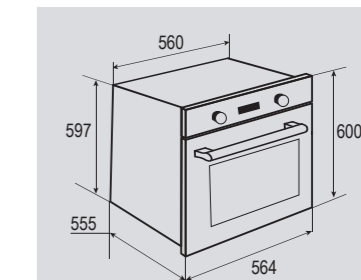

**ВНИМАНИЕ! вилка от шнура
НЕ ВХОДИТ в комплект поставки**

В КОМПЛЕКТЕ:

- Решётка 1 шт.
- Противень..... 1 шт.

Цвет: Бежевый
Объем духовки: 60 л.
Ширина: 60 см.

ОБЩИЕ ПАРАМЕТРЫ:

- Класс энергопотребления A+
- Бустер
- Сенсорный программатор
- Панорамное внутреннее стекло Smart Eye
- Двойное герметичное стекло дверцы
- 2 больших квадратных лампы освещения камеры на разных уровнях
- Холодный фронт
- Защитная блокировка от детей
- Хромированные боковые направляющие
- Утапливаемые ручки управления с подсветкой
- Переставляемые телескопические направляющие
- Эмаль лёгкой очистки