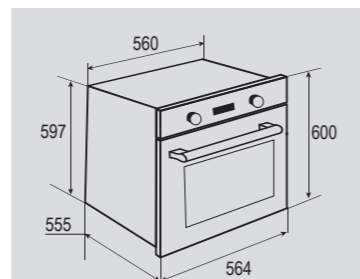

В КОМПЛЕКТЕ:

- Решётка ..... 1 шт.
- Противень..... 1 шт.

Цвет: Белый
Объем духовки: 60 л.
Ширина: 60 см.