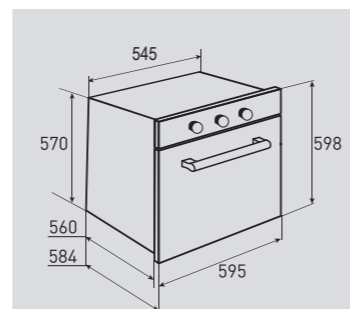

В КОМПЛЕКТЕ:

- Решётка ..... 1 шт.
- Противень..... 2 шт.
- Переходники для разных типов газа

Цвет: Бежевый
Объем духовки: 67 л.
Ширина: 60 см.