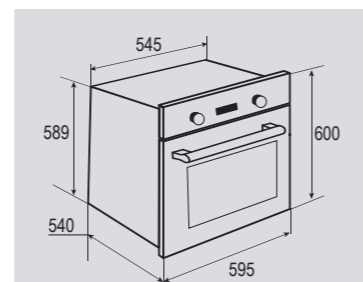

В КОМПЛЕКТЕ:

- Решётка ..... 1 шт.
- Противень..... 1 шт.

Цвет: Нержавеющая сталь
Объем духовки: 60 л.
Ширина: 60 см.