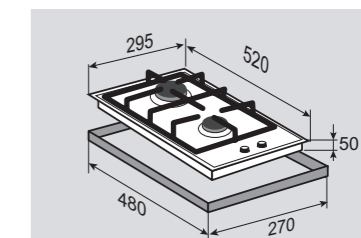

ВНЕШНИЕ ХАРАКТЕРИСТИКИ:

- Закаленное стекло
- Чугунная решетка
- Матовые колпачки горелок