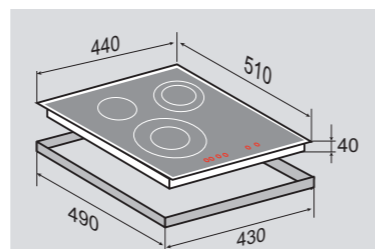

ВНЕШНИЕ ХАРАКТЕРИСТИКИ:

- Керамическое стекло
- Лёгкий доступ снизу для сервисных работ