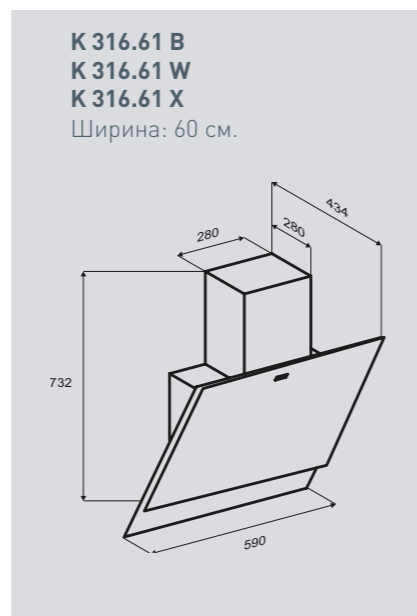

STYLE K 316.61 B/W/X

Кухонная вытяжка

K 316.61 B

K 316.61 W

K 316.61 X

ОБЩИЕ ПАРАМЕТРЫ:

- Ширина: 60 см
- 4 скорости работы
- Сенсорное управление
- Жидкокристаллический дисплей
- Таймер на 15 минут
- Интенсивный режим
- Функция ежечасного проветривания
- Антивозвратный клапан
- Производительность: 850 м³/час
- Уровень шума – 52 дБ
- Освещение: светодиодные лампы, 2 x 3 Вт
- Диаметр воздуховода – 150 мм

Цвета:
B – чёрный
W – белый
X – бежевый

STYLE K 201.61/91 W/S

Кухонная вытяжка

ОБЩИЕ ПАРАМЕТРЫ:

- Ширина 60 и 90 см
- Фронтальное закалённое стекло Schott
- Воздуховод из нержавеющей стали
- 5 скоростей работы
- Сенсорное управление
- Жидкокристаллический дисплей
- Таймер на 15 минут
- Антивозвратный клапан
- Индикация загрязнённости фильтров
- Интенсивный режим
- Производительность: 900 м³/час
- Уровень шума: 56 дБ
- Освещение: галогенные лампы, 2x50 Вт
- Пульт дистанционного управления с магнитом

Цвета:
S – нержавеющая сталь
W – белый