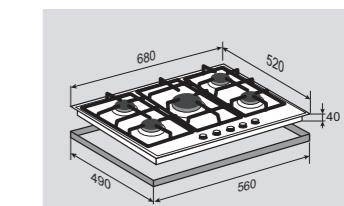

ВНЕШНИЕ ХАРАКТЕРИСТИКИ:

- Стекло Schott
- Скошенные края стекла
- Чугунные решетки
- Матовые колпачки горелок

Цвет: Черный
Ширина: 70 см.