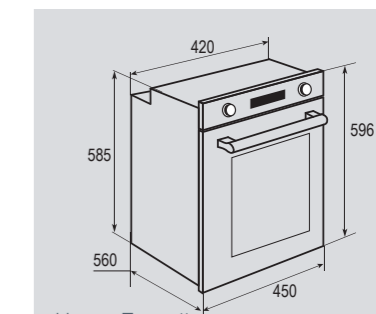

В КОМПЛЕКТЕ:

- Решётка ..... 1 шт.
- Глубокий противень ..... 1 шт.
- Маленький противень ..... 1 шт.
- Держатель противня ..... 1 шт.

Цвет: Белый
Объем духовки: 37 л.
Ширина: 45 см.