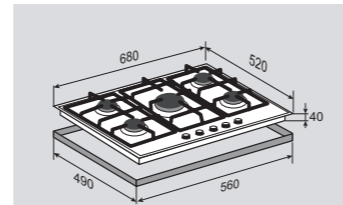

ВНЕШНИЕ ХАРАКТЕРИСТИКИ:

- Чугунные решетки
- Матовые колпачки горелок

Цвет: Бежевый
Ширина: 70 см.