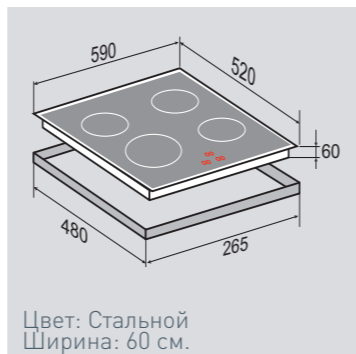

ВНИМАНИЕ!шнур
НЕ ВХОДИТ в комплект поставки

ВНЕШНИЕ ХАРАКТЕРИСТИКИ:

- Керамическое стекло
- Лёгкий доступ снизу для сервисных работ

Цвет: Стальной
Ширина: 60 см.

STYLE CIS 028.60 WXНезависимая индукционная
стеклокерамическая поверхность