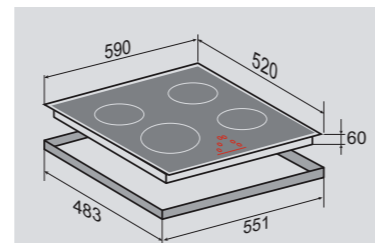

Цвет: Черный
Ширина: 60 см.