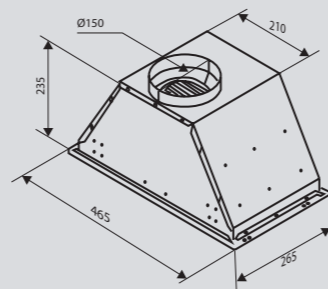

Цвета:

B – Черный
S – Нержавеющая сталь
W – Белый

K 003.51 B
K 003.51 S
K 003.51 W

Ширина: 50 см.

COUNTRY K 127.61 A/X

Кухонная вытяжка

K 127.61 A

K 127.61 X