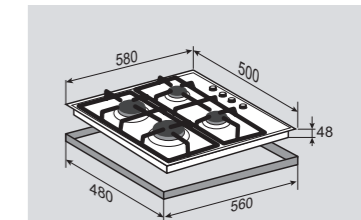

ВНЕШНИЕ ХАРАКТЕРИСТИКИ:

- Эмалированные решётки

Цвет: Нержавеющая сталь
Ширина: 60 см.

PRIMARY GN 228.61 W

Встраиваемая
газовая поверхность

НОВИНКА

ОБЩИЕ ПАРАМЕТРЫ:

- Боковое управление
- Поворотные переключатели
- Электроподжиг в каждой ручке
- Газ-контроль
- Переходники для разных типов газа в комплекте