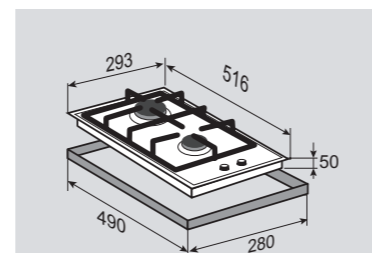

ВНЕШНИЕ ХАРАКТЕРИСТИКИ:

- Стекло Schott
- Скошенные края стекла
- Чугунная решетка
- Матовые колпачки горелок

Цвет: Белый
Ширина: 30 см.

SLIMLINE MN 14.31 S

Независимая поверхность «Домино»

**ОБЩИЕ ПАРАМЕТРЫ:**