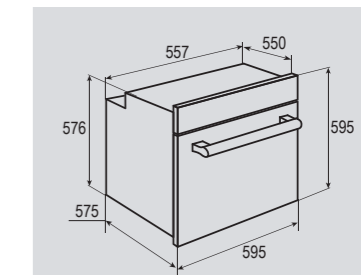

В КОМПЛЕКТЕ:

- Решётка ..... 1 шт.
- Противень ..... 1 шт.

Цвет: Чёрный
Объем духовки: 56 л.
Ширина: 60 см.