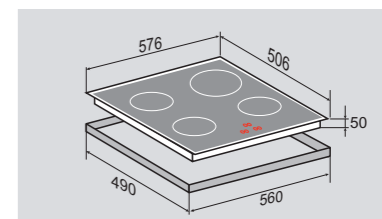

ВНЕШНИЕ ХАРАКТЕРИСТИКИ:

- Керамическое стекло
- Легкий доступ снизу для сервисных работ

Цвет: Белый
Ширина: 60 см.