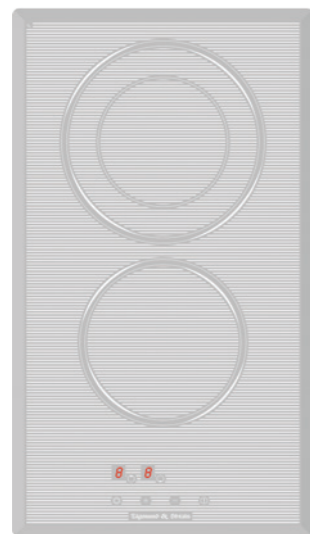

SLIMLINE CNS 129.30 WX

Независимая стеклокерамическая поверхность «Домино»