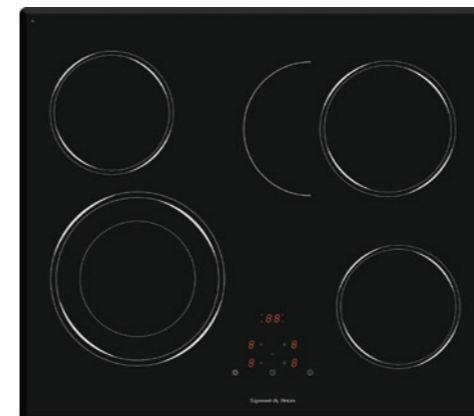

ВНЕШНИЕ ХАРАКТЕРИСТИКИ:

- Керамическое стекло

Цвет: Черный
Ширина: 60 см.

HI-TECH CNS 159.60 BX

Независимая стеклокерамическая поверхность

4 ЭЛЕМЕНТА HI LIGHT:

2 элемента	1200 Вт
1 элемент	1000 Вт/2200 Вт
1 элемент	700 Вт/1700 Вт