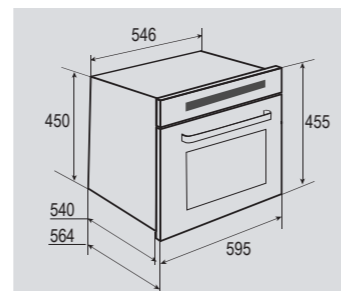

В КОМПЛЕКТЕ:

- Решётка ..... 1 шт.
- Противень (2,4 и 4,5 см) ... 2 шт.

Цвет: Нержавеющая сталь
Объем духовки: 36 л.
Ширина: 60 см.