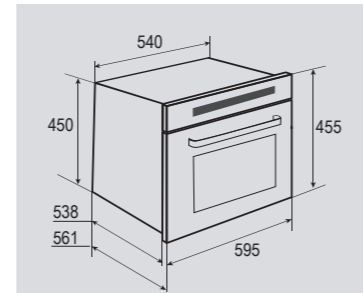

ПРОГРАММЫ РАБОТЫ:

1	жарка	5	дрожжевое тесто
2	кондитерские изделия	6	хлеб
3	выпечка	7	пицца
4	мучные изделия		

В КОМПЛЕКТЕ:

- Решётка 1 шт.
- Противень..... 1 шт.

Цвет: Нержавеющая сталь
Объем духовки: 40 л.
Ширина: 60 см.