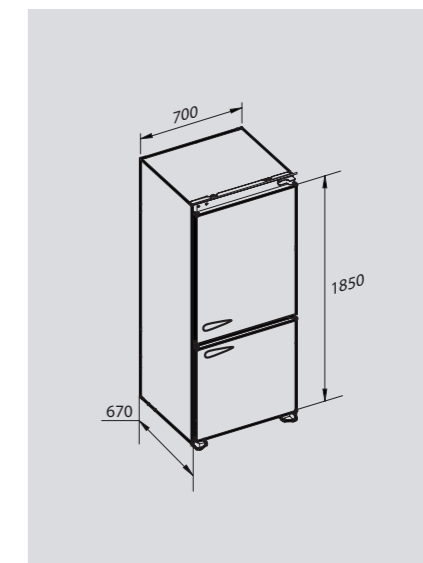

МОРОЗИЛЬНАЯ КАМЕРА:

- Функция Frost Free
- Автоматическое размораживание
- 3 выдвижных ящика
- Отделение для льда
- Габариты (ШxГxВ): 700x670x1850 мм