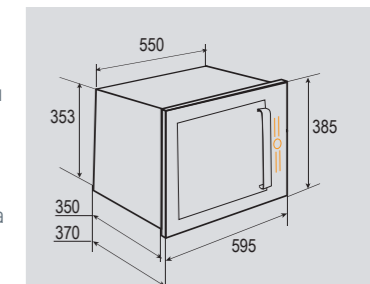

В КОМПЛЕКТЕ:

- Решетка для гриля..... 1 шт.

Цвет: Черный
Объем: 25 л.
Ширина: 60 см.