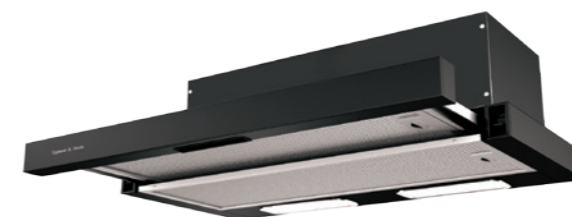

Цвета:

- В – Черный
- S – Нержавеющая сталь
- W – Белый

K 127.51 B
K 127.51 S
K 127.51 W

Ширина: 50 см.

K 127.61 B
K 127.61 S
K 127.61 W

Ширина: 60 см.

PRIMARY K 002.51/61/91 B/S/W/X

Встраиваемая кухонная вытяжка