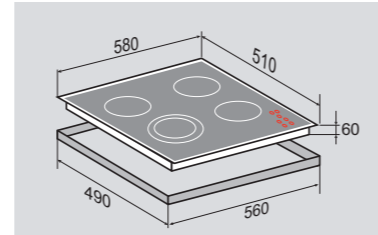

HI-TECH CNS 95.6 DX

Независимая стеклокерамическая поверхность

4 ЭЛЕМЕНТА HI LIGHT:

2 элемента	1200 Вт
1 элемент	1800 Вт
1 элемент	700 Вт/2100 Вт

PRIMARY CNS 149.60 WX

Независимая стеклокерамическая поверхность

4 ЭЛЕМЕНТА HI LIGHT:

2 элемента [145 мм]	1200 Вт
2 элемента [180 мм]	1800 Вт

ОБЩИЕ ПАРАМЕТРЫ:

- 1 зона нагрева с расширением
- Боковое сенсорное управление
- Блокировка клавиатуры от детей
- Защита от перегрева
- Защита от перелива
- Индикация остаточного тепла
- Таймер с автоматическим отключением

ВНЕШНИЕ ХАРАКТЕРИСТИКИ:

- Керамическое стекло
- Рисунок на стекле «МОНЕТЫ» (дизайн Erman & Klodt)

Ширина: 60 см.

ОБЩИЕ ПАРАМЕТРЫ:

- Фронтальное сенсорное управление
- 9 уровней нагрева
- Цифровая индикация работы
- Индикация остаточного тепла
- Блокировка клавиатуры от детей
- Защита от неправильного подключения к 400В
- Автоматическая защита от перегрева, перелива, нечаянного старта
- Технология для исключения помех от освещения вытяжки и ручки кастрюли
- Скребок для очистки стекла

ВНЕШНИЕ ХАРАКТЕРИСТИКИ:

- Скошенное стекло с фаской со всех сторон
- Лёгкий доступ снизу для сервисных работ

Цвет: Белый
Ширина: 60 см.