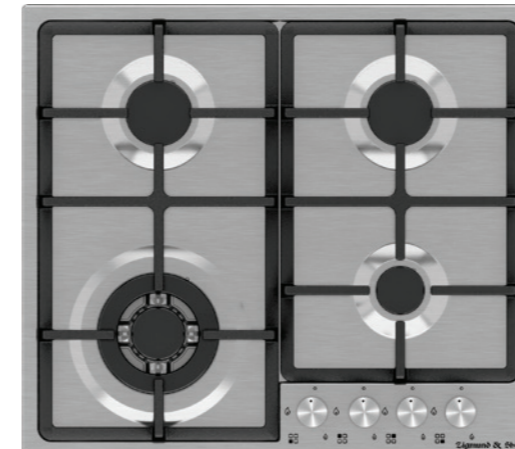

PRIMARY GN 88.61 S

Встраиваемая
газовая поверхность

ОБЩИЕ ПАРАМЕТРЫ:

- Фронтальное управление
- Поворотные переключатели
- Тройное кольцо пламени
- Горелки Sabaf
- Электроподжиг в каждой ручке
- Газ-контроль
- Переходники для разных типов газа в комплекте

МОЩНОСТЬ ГОРЕЛОК:

1 горелка WOK	3000 Вт
2 горелки	1650 Вт
1 горелка	900 Вт