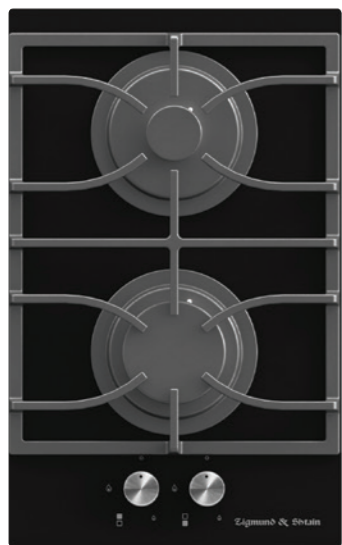

SLIMLINE MN 115.31 B

Независимая поверхность «Домино»