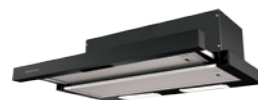

K 002.51/61 B
стр. 129