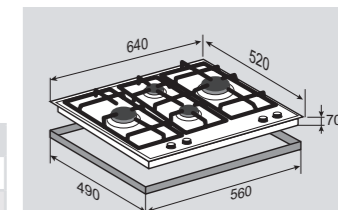

ВНЕШНИЕ ХАРАКТЕРИСТИКИ:

- Дизайн Eclipse
- Закаленное стекло
- Матовые колпачки горелок

Цвет: Черный
Ширина: 64 см.