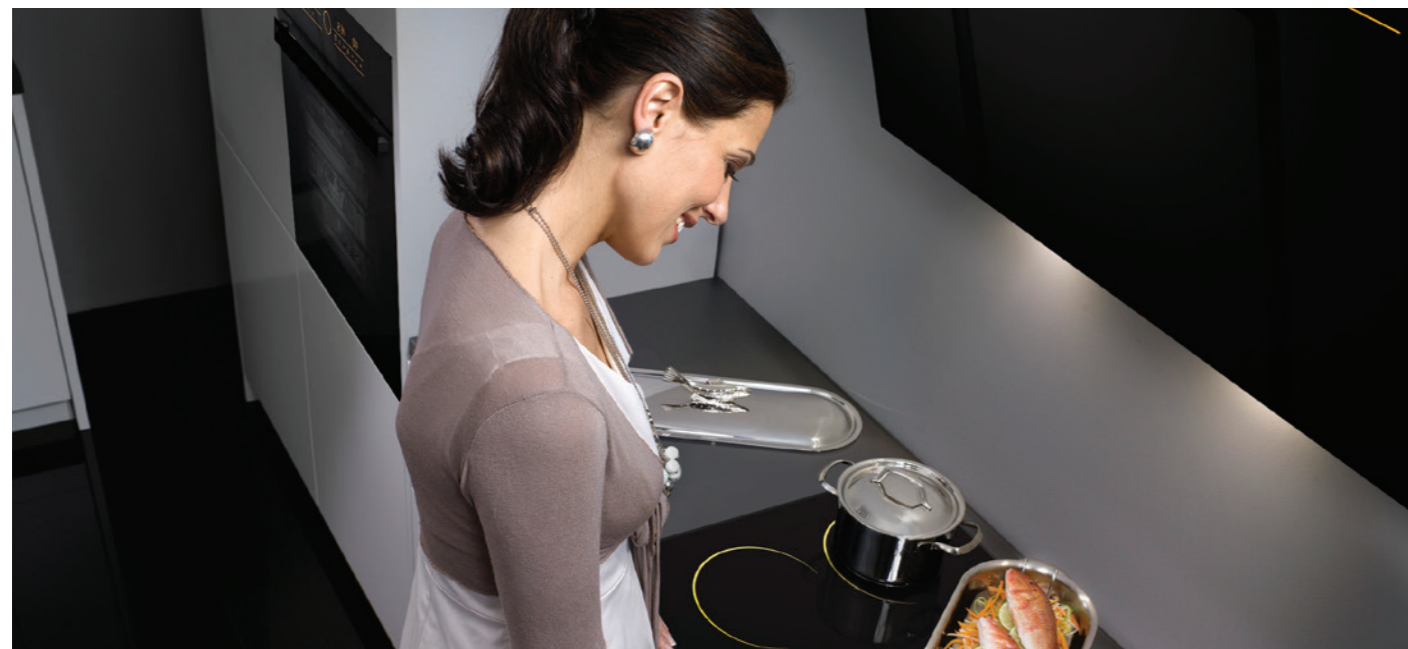

ECLIPSE EN 162.921 B

Электрическая
мультифункциональная духовка

ОБЩИЕ ПАРАМЕТРЫ:

- Класс энергопотребления A
- Тангенциальное охлаждение
- Электронная защита от перегрева
- Защитная блокировка от детей
- Тройное черное стекло дверцы
- Панорамное внутреннее стекло Smart Eye
- Холодный фронт
- Электронный программатор
- Индикация температуры в °C или °F
- Хромированные боковые направляющие
- Телескопические направляющие с полным выдвижением
- Эмаль легкой очистки
- Сенсорное управление
- Металлическая ручка дверцы

В КОМПЛЕКТЕ:

- Решётка ..... 1 шт.
- Противень ..... 2 шт.

Цвет: Черный
Объем духовки: 52 л.
Ширина: 60 см.

COUNTRY EN 119.622 A

Электрическая
мультифункциональная духовка

НОВИНКА

ОБЩИЕ ПАРАМЕТРЫ:

- Класс энергопотребления A
- Тангенциальное охлаждение
- Панорамное внутреннее стекло дверцы
- Тройное стекло дверцы
- Холодный фронт
- Аналоговый программатор
- Телескопические направляющие
- Эмаль легкой очистки
- Латунная фурнитура

В КОМПЛЕКТЕ:

- Решётка ..... 1 шт.
- Противень ..... 2 шт.

Цвет: Антрацит
Объем духовки: 64 л.
Ширина: 60 см.

COUNTRY EN 119.622 X

Электрическая
мультифункциональная духовка

НОВИНКА

ОБЩИЕ ПАРАМЕТРЫ:

- Класс энергопотребления A
- Тангенциальное охлаждение
- Панорамное внутреннее стекло дверцы
- Тройное стекло дверцы
- Холодный фронт
- Аналоговый программатор
- Телескопические направляющие
- Эмаль легкой очистки
- Латунная фурнитура

В КОМПЛЕКТЕ:

- Решётка ..... 1 шт.
- Противень ..... 2 шт.

Цвет: Слоновая кость
Объем духовки: 64 л.
Ширина: 60 см.