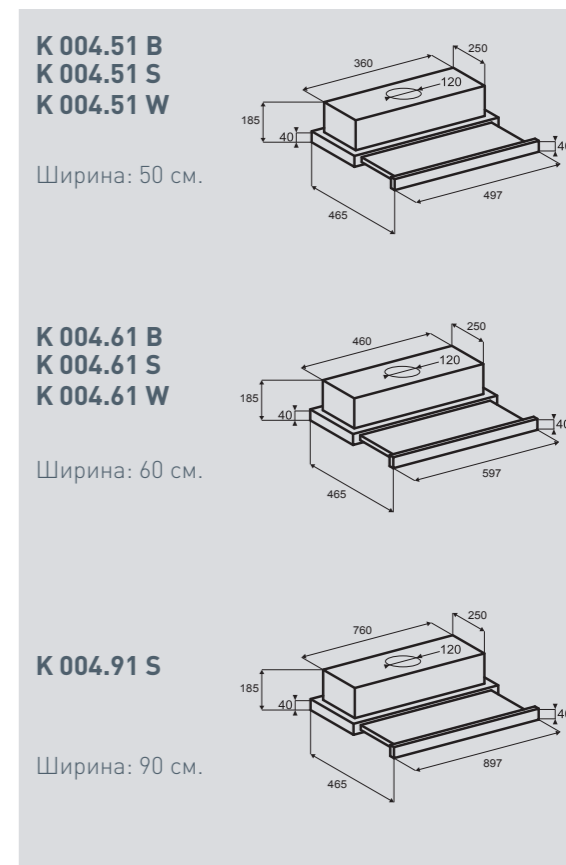

Цвета:

- B – Черный
- S – Нержавеющая сталь
- W – Белый

K 004.51 B
K 004.51 S
K 004.51 W

Ширина: 50 см.

K 004.61 B
K 004.61 S
K 004.61 W

Ширина: 60 см.

K 004.91 S

Ширина: 90 см.