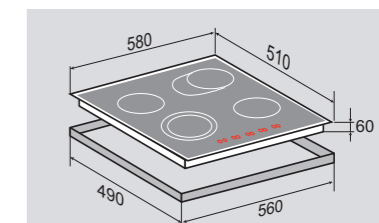

ВНЕШНИЕ ХАРАКТЕРИСТИКИ:

- Скошенное керамическое стекло с фаской со всех сторон
- Рисунок на стекле «ЕГИПЕТ» (дизайн Erman & Klodt)

Ширина: 60 см.

**HI-TECH** CNS 021.60 DXНезависимая стеклокерамическая
поверхность