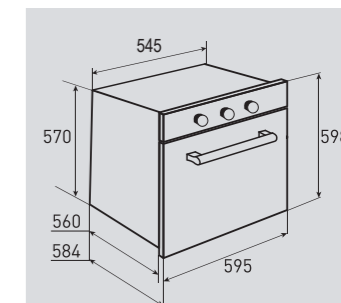

В КОМПЛЕКТЕ:

- Решётка ..... 1 шт.
- Противень..... 2 шт.
- Переходники для разных типов газа

Цвет: Нержавеющая сталь
Объем духовки: 67 л.
Ширина: 60 см.