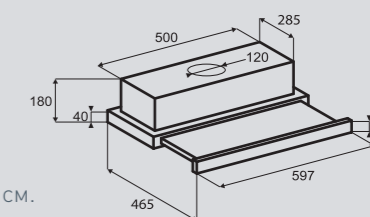

Цвета:

- В – Черный
- S – Нержавеющая сталь
- W – Белый
- X – Бежевый

K 002.51 B
K 002.51 W

Ширина: 50 см.

K 002.61 B
K 002.61 W
K 002.61 X

Ширина: 60 см.

K 002.91 S

Ширина: 90 см.