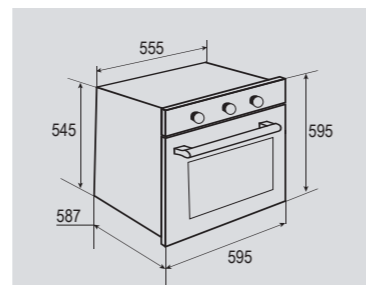

В КОМПЛЕКТЕ:

- Решётка ..... 1 шт.
- Противень ..... 2 шт.

Цвет: Нержавеющая сталь
Объем духовки: 62 л.
Ширина: 60 см.