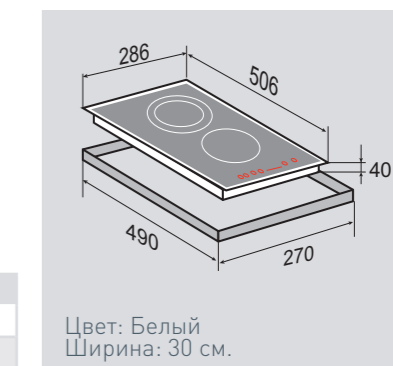

2 ЭЛЕМЕНТА HI LIGHT:

1 элемент	1200 Вт
1 элемент	700 / 1700 Вт

ВНЕШНИЕ ХАРАКТЕРИСТИКИ:

- Керамическое стекло
- Легкий доступ снизу для сервисных работ

**SLIMLINE CNS 302.30 BX**

Независимая стеклокерамическая поверхность «Домино»