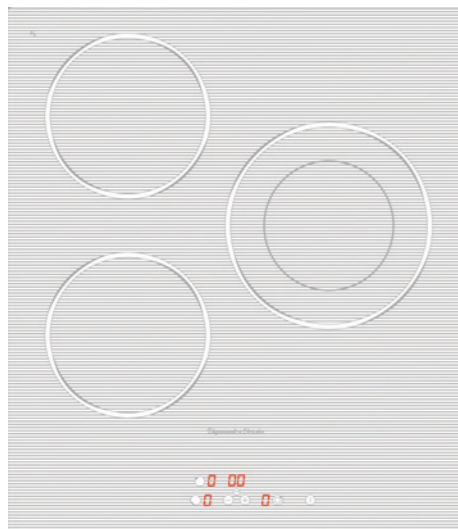

ВНЕШНИЕ ХАРАКТЕРИСТИКИ:

- Керамическое стекло
- Лёгкий доступ снизу для сервисных работ

Цвет: Черный
Ширина: 45 см.

SLIMLINE CNS 302.45 WX

Независимая стеклокерамическая поверхность

НОВИНКА

ОБЩИЕ ПАРАМЕТРЫ: