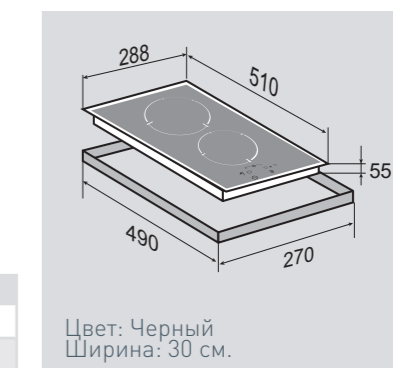

ВНЕШНИЕ ХАРАКТЕРИСТИКИ:

- Стеклокерамика Shott Ceran
- Легкий доступ снизу для сервисных работ