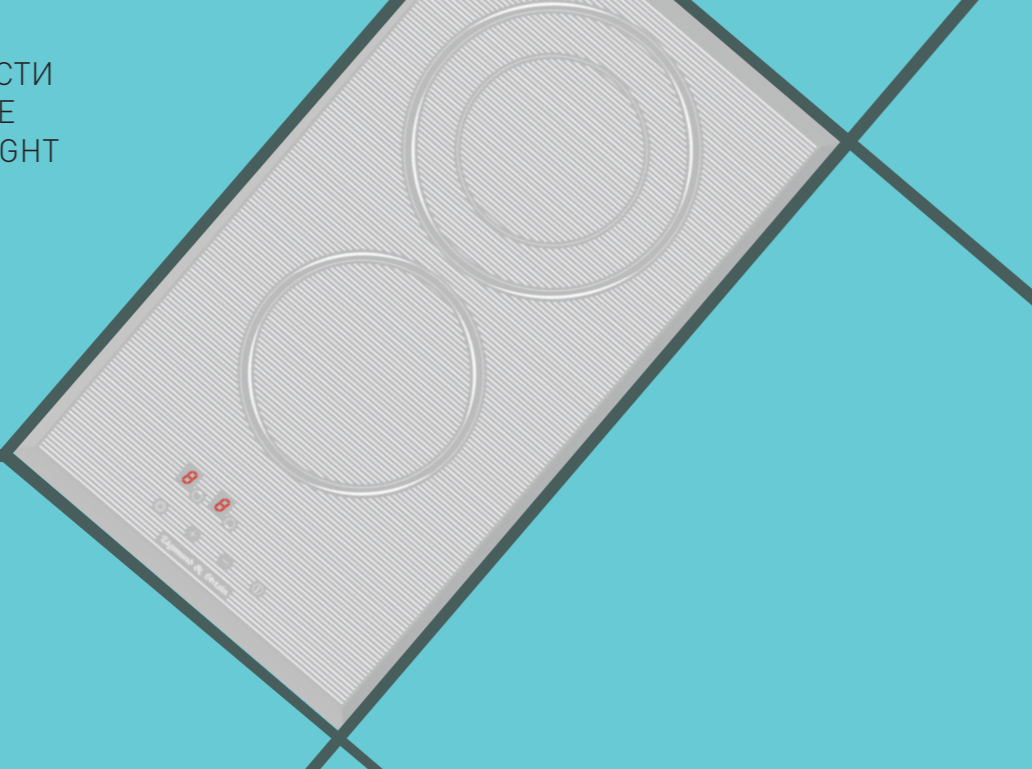

ВНЕШНИЕ ХАРАКТЕРИСТИКИ:

- Стеклокерамика Shott Ceran
- Легкий доступ снизу для сервисных работ

Цвет: Черный
Ширина: 60 см.

SLIMLINE

SLIMLINE CIS 029.45 BX

Независимая индукционная
стеклокерамическая поверхность