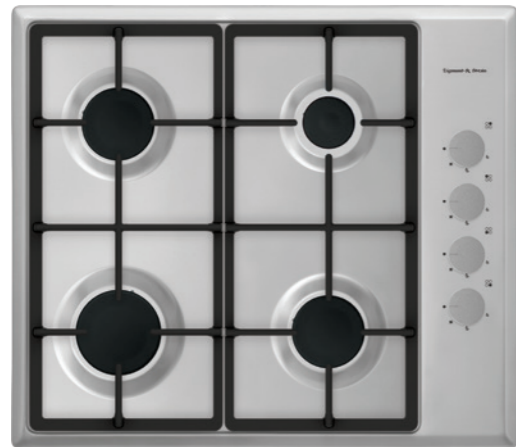

PRIMARY GN 228.61 S

Встраиваемая
газовая поверхность

НОВИНКА

ОБЩИЕ ПАРАМЕТРЫ:

- Боковое управление
- Поворотные переключатели
- Электроподжиг в каждой ручке
- Газ-контроль
- Переходники для разных типов газа в комплекте

МОЩНОСТЬ ГОРЕЛОК:

1 горелка	3000 Вт
2 горелки	1750 Вт
1 горелка	1000 Вт

ВНЕШНИЕ ХАРАКТЕРИСТИКИ:

- Чугунные решётки
- Матовые колпачки горелок

Цвет: Нержавеющая сталь
Ширина: 60 см.