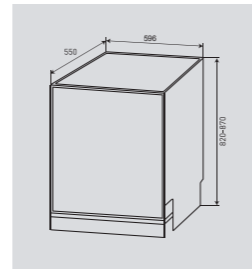

ОБЩИЕ ПАРАМЕТРЫ:

- Класс энергопотребления - A++
- Класс мытья: A
- Класс сушки - A
- 9 программ мытья:
  - ополаскивание, 15 минут
  - экономичная (50 градусов, 162 минуты)
  - быстрая (40 градусов, 30 минут)
  - супер (60 градусов, 55 минут)
  - авто-деликатная (30-50 градусов, 64-92 минуты)
  - авто-обычная (50-60 градусов, 100-127 минут)
  - авто-интенсивная (60-70 градусов, 111-183 минуты)
  - гигиеническая (60 градусов, 123 минуты)
  - гигиеническая (70 градусов, 161 минута)
- Аквастоп
- Защита нагревателя
- Скрытый нагревательный элемент
- 3 разбрызгивателя

- Верхняя корзина для столовых приборов
- Освещение в 2 режимах
- Сенсор загрязнённости
- Функция отложенного старта до 19 часов
- Половинная загрузка с 3 способами загрузки посуды
- Автоматика «3 в 1»
- Широкий цифровой дисплей индикации
- Индикатор нехватки соли и ополаскивателя
- Регулируемая по высоте верхняя корзина
- Турбосушка
- Автоматическая настройка жёсткости воды
- Уровень шума 47 дБ

ВНИМАНИЕ! Декоративная лицевая панель **НЕ ВХОДИТ** в комплект поставки