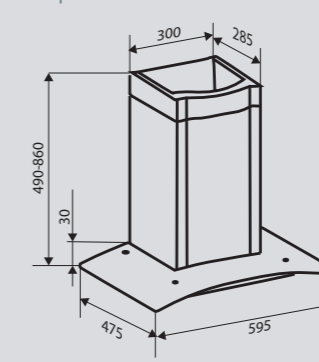

K 246.61 S
K 246.61 W

Ширина: 60 см.