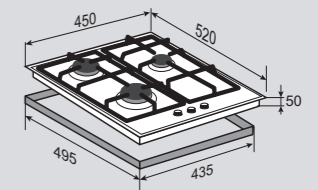

ВНЕШНИЕ ХАРАКТЕРИСТИКИ:

- Стекло Schott
- Скошенные края стекла
- Чугунная решетка

Цвет: Черный
Ширина: 45 см.