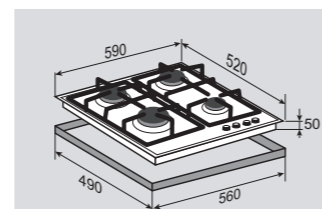

ВНЕШНИЕ ХАРАКТЕРИСТИКИ:

- Стекло Schott
- Скошенные края стекла
- Чугунные решетки
- Матовые колпачки горелок

Цвет: Черный
Ширина: 60 см.