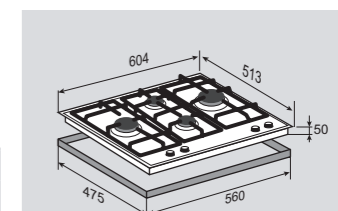

ВНЕШНИЕ ХАРАКТЕРИСТИКИ:

- Закаленное стекло
- 3 чугунные решетки
- Матовые колпачки горелок

Цвет: Белый
Ширина: 60 см.