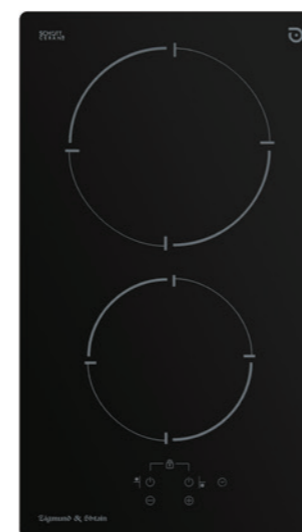

SLIMLINE CNS 024.30 BX

Независимая стеклокерамическая поверхность «Домино»