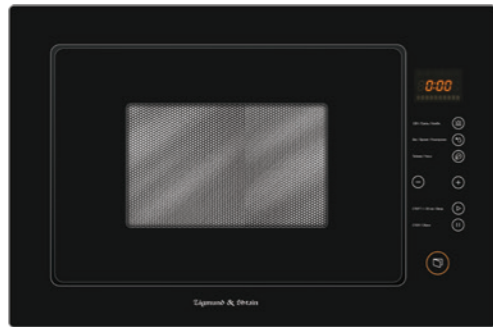

В КОМПЛЕКТЕ:

- Решетка для гриля..... 1 шт.

Цвет: Черный
Объем: 25 л.
Ширина: 60 см.

STYLE BMO 14.253 B

Встраиваемая
микроволновая печь

РЕЖИМЫ РАБОТЫ:

1	СВЧ
2	гриль
3	разморозка
4	СВЧ+гриль 18/15
5	СВЧ+гриль 12/21