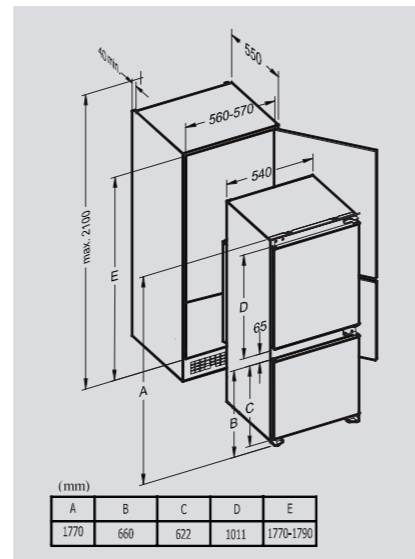

ОБЩИЕ ПАРАМЕТРЫ:

- Климатический класс: N
- 1 компрессор
- 1 термостат
- Объем холодильной камеры (брутто/нетто): 192/189 л
- Объем морозильной камеры (брутто/нетто): 84/75 л
- Общий объем (брутто/нетто): 276/264 л
- Класс энергопотребления A
- Потребление энергии: 0,939 кВт/сутки, 343 кВт/год
- Мощность замораживания: 5 кг/сутки
- Мощность: 190 Вт
- Сила тока: 0,88 А
- Охладитель: R600a
- Уровень шума: 41 дБ
- Автономия: 11 часов
- Размораживание холодильной камеры: автоматическое
- Размораживание морозильной камеры: ручное
- Тип навески фасада: скользящий
- Лоток для яиц
- Лоток для льда
- Выдвижные полки морозильной камеры
- Количество полок в дверце холодильной камеры: 3
- Количество полок в морозильной камере: 4
- Количество выдвижных ящиков в морозильной камере: 2
- Количество полок в морозильной камере: 1
- Материал полок в дверце холодильной камеры: пластик
- Материал полок в холодильной камере: безопасное стекло
- Материал полок в морозильной камере: пластик
- Габариты (ШxГxВ): 540x540x1770 мм

ВНИМАНИЕ! Декоративная лицевая панель **НЕ ВХОДИТ** в комплект поставки