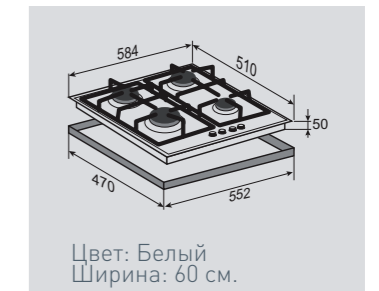

ВНЕШНИЕ ХАРАКТЕРИСТИКИ:

- Закаленное стекло
- Чугунные решетки
- Матовые колпачки горелок