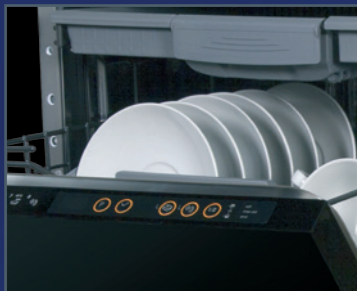

Zigmund & Shtain

ПОСУДОМОЕЧНЫЕ
МАШИНЫ

ПОСУДОМОЕЧНЫЕ МАШИНЫ

Прогрессивные технологии, эргономичность и дизайн – первые параметры, на которые необходимо обращать внимание при выборе кухонной техники. Встраиваемая бытовая техника Zigmund & Shtain – это multifunctional современные приборы, которые помогут создать единый гармоничный стиль и преобразить дизайнерское оформление вашего дома.