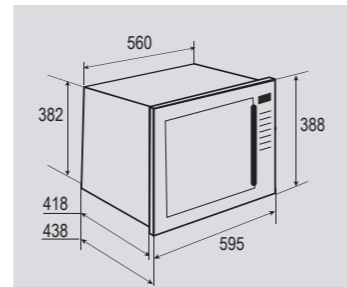

В КОМПЛЕКТЕ:

- Решетка для гриля..... 1шт.