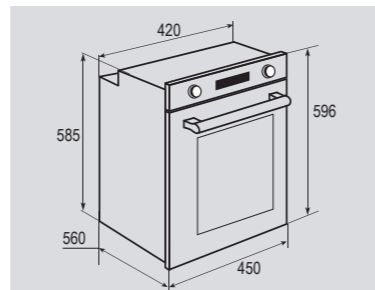

В КОМПЛЕКТЕ:

- Решётка ..... 1 шт.
- Глубокий противень ..... 1 шт.
- Маленький противень ..... 1 шт.
- Держатель противня ..... 1 шт.