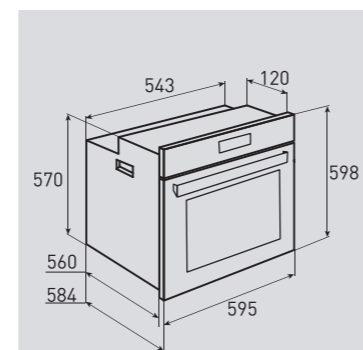

В КОМПЛЕКТЕ:

- Решётка ..... 1 шт.
- Противень ..... 2 шт.

Цвет: Черный
Объем духовки: 67 л.
Ширина: 60 см.