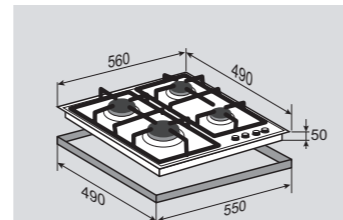

ВНЕШНИЕ ХАРАКТЕРИСТИКИ:

- Чугунные решетки
- Матовые колпачки горелок

Цвет: Антрацит
Ширина: 60 см.