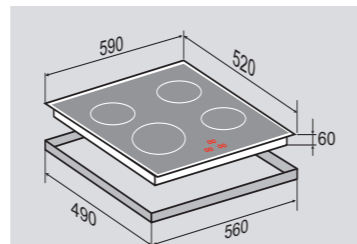

Цвет: Рисунок на стекле
Ширина: 60 см.