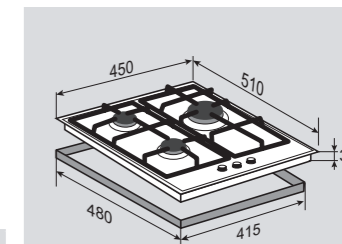

ВНЕШНИЕ ХАРАКТЕРИСТИКИ:

- Чугунная решетка
- Латунная фурнитура

Цвет: Слоновая кость
Ширина: 45 см.