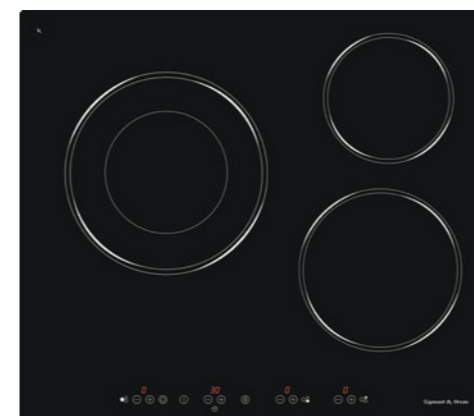

ВНЕШНИЕ ХАРАКТЕРИСТИКИ:

- Керамическое стекло

Цвет: Белый
Ширина: 60 см.

STYLE CNS 025.60 BX

Независимая стеклокерамическая поверхность

3 ЭЛЕМЕНТА HI LIGHT:

1 элемент	1200 Вт
1 элемент	1800 Вт
1 элемент	1100 Вт/2500 Вт