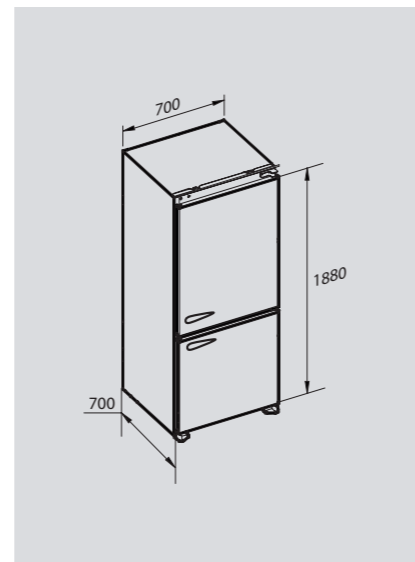

МОРОЗИЛЬНАЯ КАМЕРА:

- Функция Frost Free
- Автоматическое размораживание
- 3 выдвижных ящика
- Отделение для льда
- Габариты (ШхГхВ): 700x700x1880 мм