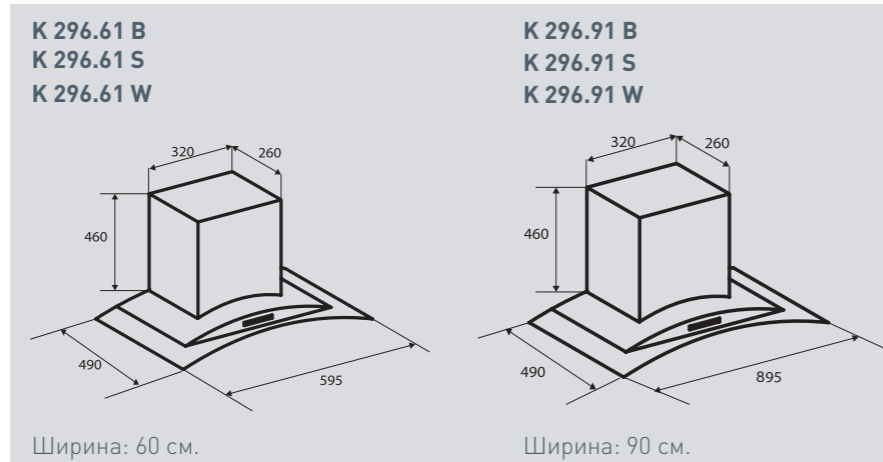

PRIMARY K 296.61/91 B/S/W

Кухонная вытяжка

ОБЩИЕ ПАРАМЕТРЫ:

- Ширина: 60 и 90 см
- 3 скорости работы
- Механическое управление
- Угольный фильтр
- Производительность: 650 м³/час
- Уровень шума: 59 дБ
- Антивозвратный клапан
- Закалённое стекло
- Освещение: галогеновые лампы, 2 x 20 Вт
- Диаметр воздуховода: 150 мм

Цвета:
В – чёрный
S – нержавеющая сталь
W – белый

Ширина: 60 см.

Ширина: 90 см.

PRIMARY K 003.71 B/S/W

Встраиваемая кухонная вытяжка

ОБЩИЕ ПАРАМЕТРЫ:

- 3 скорости работы
- Механическое управление кнопками
- Антивозвратный клапан
- Производительность: 1020 м³/час
- Режимы: отвод/рециркуляция
- Уровень шума: 56 дБ
- Освещение: галогенное, 2 x 50 Вт
- Диаметр воздуховода – 150 мм
- Ширина 80 см

Цвета:
В – Черный
S – Нержавеющая сталь
W – Белый

K 003.71 B
K 003.71 S
K 003.71 W

Ширина: 80 см.