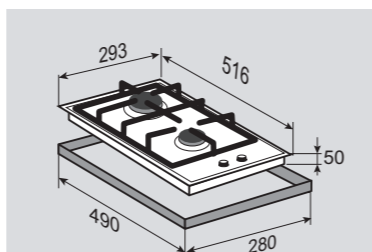

ВНЕШНИЕ ХАРАКТЕРИСТИКИ:

- Стекло Schott
- Скошенные края стекла
- Чугунная решетка
- Матовые колпачки горелок