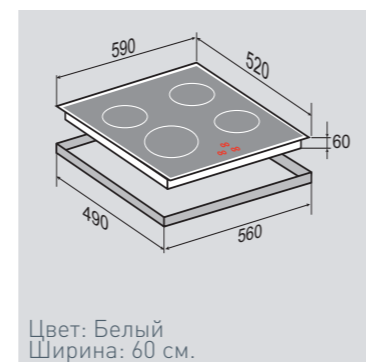

ВНЕШНИЕ ХАРАКТЕРИСТИКИ:

- Керамическое стекло
- Лёгкий доступ снизу для сервисных работ

Цвет: Белый
Ширина: 60 см.