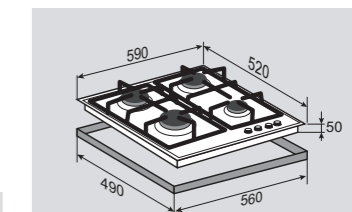

ВНЕШНИЕ ХАРАКТЕРИСТИКИ:

- Стекло Schott
- Скошенные края стекла
- Чугунные решетки
- Матовые колпачки горелок

Цвет: Бежевый
Ширина: 60 см.