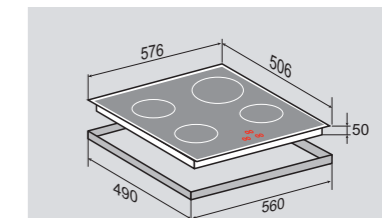

ВНЕШНИЕ ХАРАКТЕРИСТИКИ:

- Керамическое стекло
- Легкий доступ снизу для сервисных работ

Цвет: Черный
Ширина: 60 см.