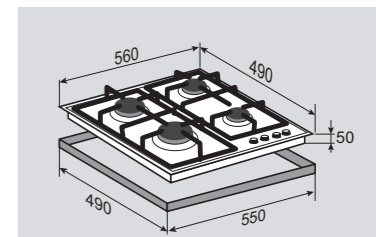

ВНЕШНИЕ ХАРАКТЕРИСТИКИ:

- Чугунные решетки
- Матовые колпачки горелок

Цвет: Нержавеющая сталь
Ширина: 60 см.