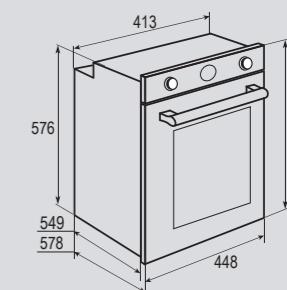

В КОМПЛЕКТЕ:

- Решётка ..... 1 шт.
- Противень ..... 1 шт.

Цвет: Медь
Объем духовки: 43 л.
Ширина: 45 см.