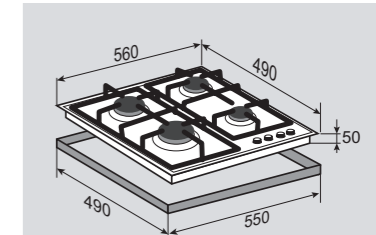

ВНЕШНИЕ ХАРАКТЕРИСТИКИ:

- Чугунные решетки
- Матовые колпачки горелок

Цвет: Черный
Ширина: 60 см.