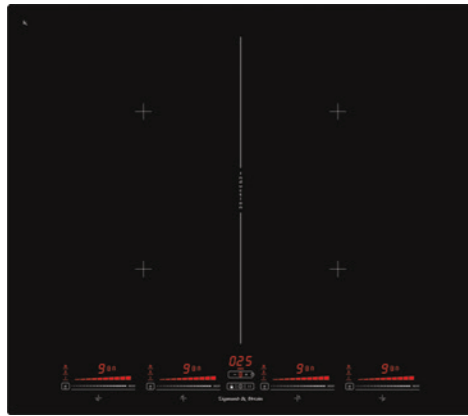

HI-TECH CIS 321.60 BX

Независимая индукционная
стеклокерамическая поверхность

4 ИНДУКЦИОННЫХ ЭЛЕМЕНТА:

4 элемента / бустер 2100 Вт /3700 Вт

ОБЩИЕ ПАРАМЕТРЫ:

- Бустер нагрева на каждый элемент
- Объединение всех зон попарно и в одну большую («общий мост»)
- Возможность установки в каждой зоне одной из 3-х предустановленных температур: 42, 70, 93 °С.
- 9 уровней нагрева
- Таймер на каждый элемент
- Функция паузы/возобновления
- Фронтальное сенсорное управление слайдером
- Индивидуальное управление каждой зоной нагрева
- Автоматическое определение размера посуды
- Индикация остаточного тепла
- Эко-режим (разогрев с оптимальной мощностью)
- Блокировка клавиатуры от детей
- Защита от перегрева
- Защита от перелива
- Цифровая индикация работы
- Вентилятор охлаждения корпуса
- Керамическое стекло