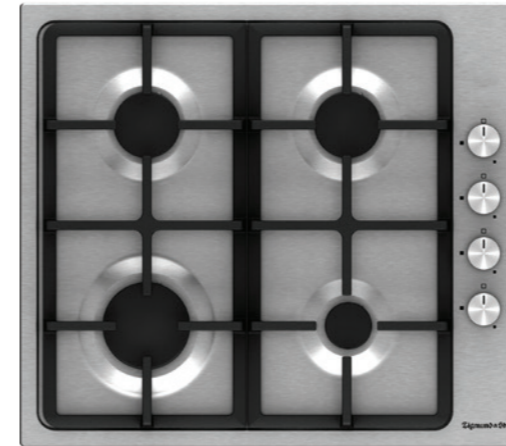

PRIMARY GN 108.61 S

Встраиваемая
газовая поверхность