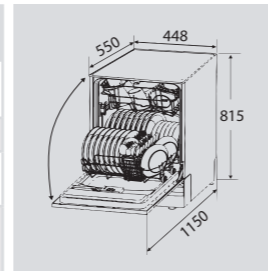

WWW.ZIGMUNDSHTAIN.RU

HI-TECH DW 129.4509 X

Полновстраиваемая посудомоечная машина

Технические характеристики
DW 129.4509 X

Вместимость	10 комплектов посуды
Расход воды	8,5 л/цикл
Цвет	Нержавеющая сталь
Размеры (ШхГхВ) мм	448 x 550 x 815