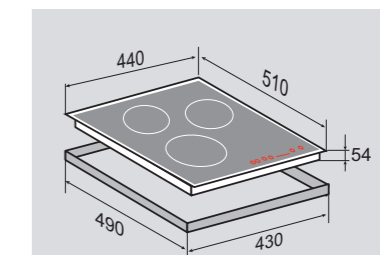

Цвет: Белый
Ширина: 45 см.