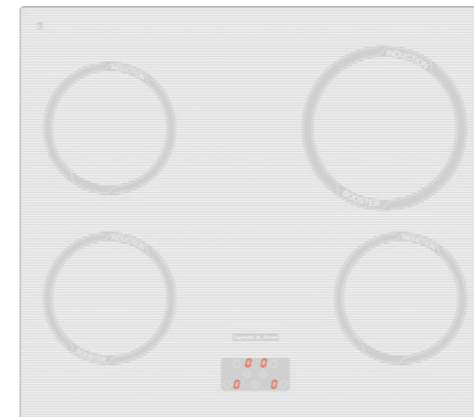

ВНЕШНИЕ ХАРАКТЕРИСТИКИ:

- Керамическое стекло
- Легкий доступ снизу для сервисных работ

Цвет: Черный
Ширина: 60 см.

STYLE CIS 299.60 WXНезависимая индукционная
стеклокерамическая поверхность**4 ЭЛЕМЕНТА HI LIGHT:**