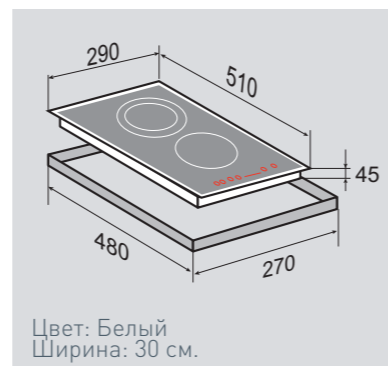

ВНЕШНИЕ ХАРАКТЕРИСТИКИ:

- Скошенное стекло с фаской со всех сторон
- Лёгкий доступ снизу для сервисных работ