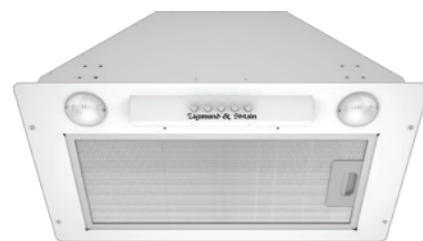

PRIMARY K 003.51 B/S/W

Встраиваемая кухонная вытяжка

K 003.51 W

ОБЩИЕ ПАРАМЕТРЫ:

- 3 скорости работы
- Механическое управление кнопками
- Антивозвратный клапан
- Производительность: 1020 м³/час
- Режимы: отвод/рециркуляция
- Уровень шума: 56 дБ
- Освещение: галогенное, 2 x 50 Вт
- Диаметр воздуховода – 150 мм
- Ширина 50 см

Цвета:

B – Черный
S – Нержавеющая сталь
W – Белый

K 003.51 B
K 003.51 S
K 003.51 W

Ширина: 50 см.

COUNTRY K 127.61 A/X

Кухонная вытяжка

ОБЩИЕ ПАРАМЕТРЫ:

- 3 скорости работы
- Механическое управление кнопками
- Производительность: 650 м³/час
- Режимы: отвод/рециркуляция
- Уровень шума: 50 дБ
- Освещение: лампы накаливания, 2 x 25 Вт
- Диаметр воздуховода – 120 мм
- Ширина: 60 см

Цвета:

A – Антрацит
X – Бежевый

K 127.61 A
K 127.61 X

Ширина: 60 см.