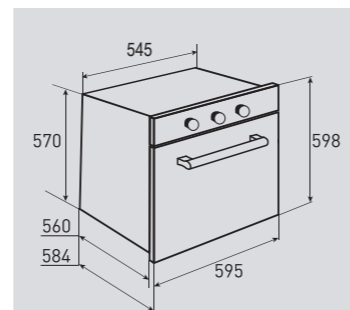

В КОМПЛЕКТЕ:

- Решётка ..... 1 шт.
- Противень..... 2 шт.
- Переходники для разных типов газа

Цвет: Черный
Объем духовки: 67 л.
Ширина: 60 см.