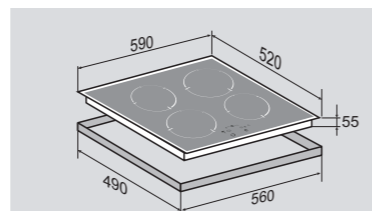

Цвет: Черный
Ширина: 60 см.