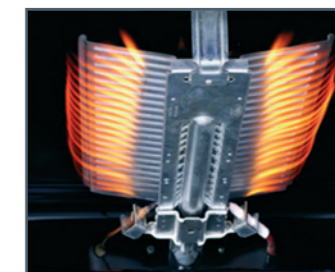

Газовый гриль

Режим Гриль в духовых шкафах отличается тем, что он нагревает не воздух, а сам продукт. Благодаря этому все блюда получаются с аппетитной хрустящей корочкой и приятным золотистым цветом. Важным преимуществом является то, что в духовых шкафах Zigmund & Shtain газовый гриль может работать при закрытой дверце духовки. В то время как в большинстве других моделей дверцу нужно открывать.