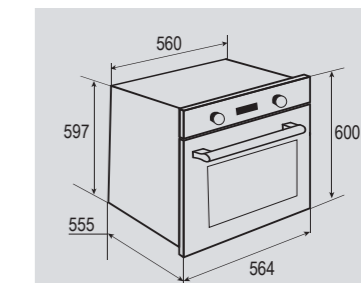

В КОМПЛЕКТЕ:

- Решётка ..... 1 шт.
- Противень..... 1 шт.

Цвет: Белый
Объем духовки: 60 л.
Ширина: 60 см.