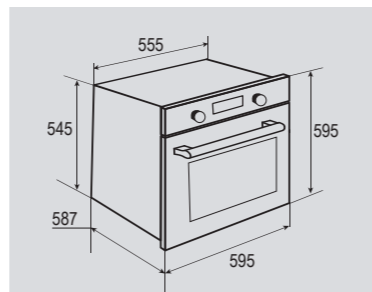

В КОМПЛЕКТЕ:

- Решётка ..... 1 шт.
- Противень..... 2 шт