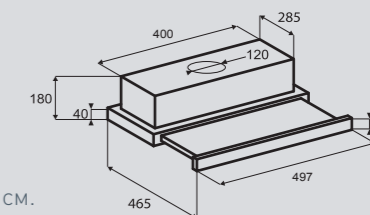

Цвета:

- В – Черный
- S – Нержавеющая сталь
- W – Белый
- X – Бежевый

K 002.51 B
K 002.51 W