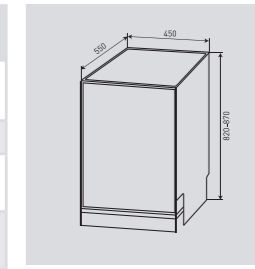

ВНИМАНИЕ! Декоративная лицевая панель **НЕ ВХОДИТ** в комплект поставки

STYLE DW 69.4508 X

Полновстраиваемая посудомоечная машина

Технические характеристики DW 69.4508 X	
Вместимость	10 комплектов посуды
Расход воды	9 л/цикл
Цвет	Нержавеющая сталь
Размеры (ШхГхВ) мм	450 x 550 x 820