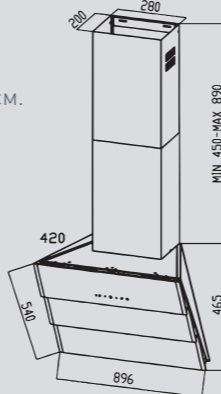

K 219.61B
K 219.61W
K 219.61X

Ширина: 60 см.

Цвета:
B – Черный
W – Белый
X – Бежевый

K 219.91B
K 219.91W
K 219.91X

Ширина: 90 см.

STYLE K 219.61 V

Кухонная вытяжка

ОБЩИЕ ПАРАМЕТРЫ: