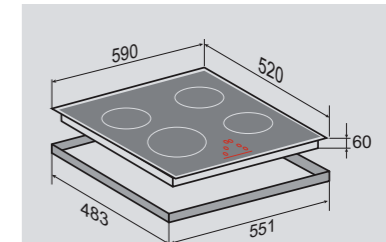

Цвет: Белый
Ширина: 60 см.

ОБЩИЕ ПАРАМЕТРЫ:

- 4 бустера
- Функция памяти MY на 4 программы приготовления
- 2 «моста»: попарно объединяемые левые и правые зоны нагрева
- 9 уровней нагрева
- 3 вида таймера на каждую зону нагрева
- Таймер для варки яиц
- Поддержание температуры 70°C
- Функция паузы/возобновления
- Цифровая индикация работы
- Индикация остаточного тепла
- Блокировка клавиатуры от детей
- Защита от неправильного подключения к 400 В
- Автоматическое определение размера посуды и адаптация мощности
- Автоматическая защита от перегрева, перелива, нечаянного старта
- Технология для исключения помех от освещения вытяжки и ручки кастрюли

ВНЕШНИЕ ХАРАКТЕРИСТИКИ:

- Фронтальное сенсорное управление FLEXI SWAGG
- Керамическое стекло
- Легкий доступ снизу для сервисных работ