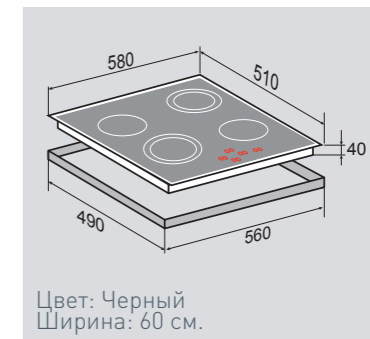

Цвет: Черный
Ширина: 60 см.