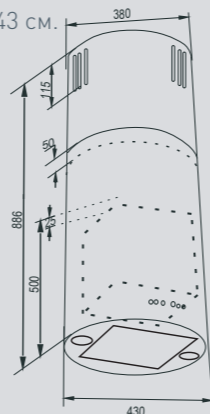

K 330.41 S

Ширина: 43 см.