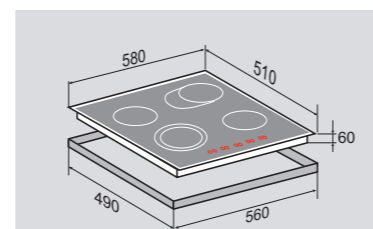

ВНЕШНИЕ ХАРАКТЕРИСТИКИ:

- Керамическое стекло
- Рисунок на стекле «Космос» (дизайн Erman & Klodt)

Ширина: 60 см.