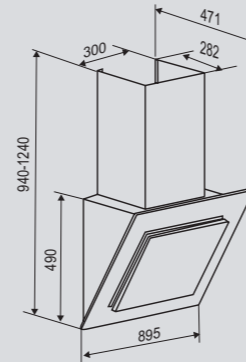

Цвета:
B – чёрный
W – белый

K 215.61 B
K 215.61 W

Ширина: 60 см.

**K 215.91 B**
K 215.91 W

Ширина: 90 см.

**STYLE** K 246.61/91 W/S

Кухонная вытяжка

K 246.61/91 S