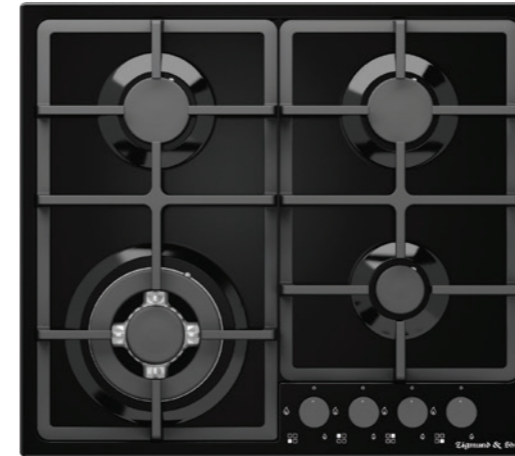

PRIMARY GN 88.61 B

Встраиваемая
газовая поверхность

ОБЩИЕ ПАРАМЕТРЫ:

- Фронтальное управление
- Поворотные переключатели
- Тройное кольцо пламени
- Горелки Sabaf
- Электроподжиг в каждой ручке
- Газ-контроль
- Переходники для разных типов газа в комплекте

МОЩНОСТЬ ГОРЕЛОК:

1 горелка WOK	3000 Вт
2 горелки	1650 Вт
1 горелка	900 Вт