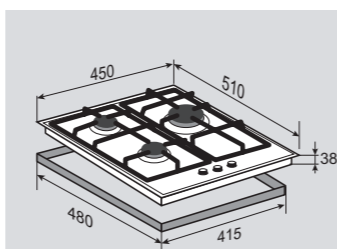

ВНЕШНИЕ ХАРАКТЕРИСТИКИ:

- Чугунная решетка
- Латунная фурнитура

Цвет: Антрацит
Ширина: 45 см.