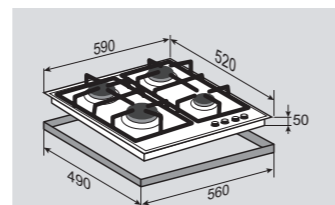

ВНЕШНИЕ ХАРАКТЕРИСТИКИ:

- Стекло Schott
- Скошенные края стекла
- Чугунные решетки
- Матовые колпачки горелок

Цвет: Белый
Ширина: 60 см.