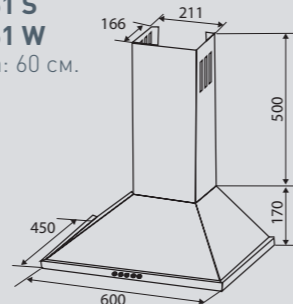

Цвета:

- В – Черный
- S – Нержавеющая сталь
- W – Белый

K 127.51 B
K 127.51 S
K 127.51 W

Ширина: 50 см.

K 127.61 B
K 127.61 S
K 127.61 W

Ширина: 60 см.

PRIMARY K 002.51/61/91 B/S/W/X

Встраиваемая кухонная вытяжка