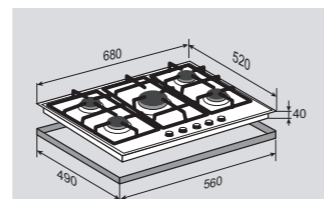

ВНЕШНИЕ ХАРАКТЕРИСТИКИ:

- Стекло Schott
- Скошенные края стекла
- Чугунные решетки
- Матовые колпачки горелок

Цвет: Белый
Ширина: 70 см.