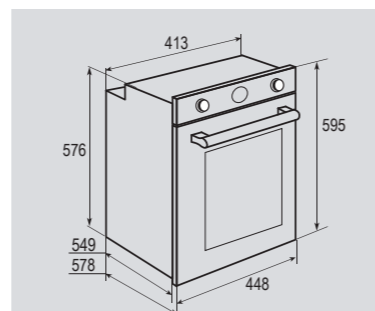

В КОМПЛЕКТЕ:

- Решётка ..... 1 шт.
- Противень ..... 1 шт.

Цвет: Антрацит
Объем духовки: 43 л.
Ширина: 45 см.