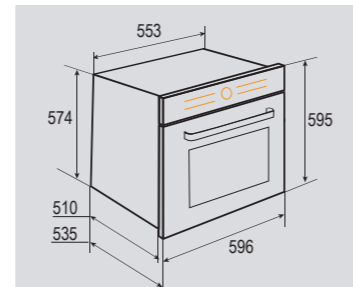

В КОМПЛЕКТЕ:

- Решётка 1 шт.
- Противень 2 шт.

Цвет: Черный
Объем духовки: 52 л.
Ширина: 60 см.

COUNTRY EN 119.622 A

Электрическая
мультифункциональная духовка

НОВИНКА

ОБЩИЕ ПАРАМЕТРЫ:

- Класс энергопотребления A
- Тангенциальное охлаждение
- Панорамное внутреннее стекло дверцы
- Тройное стекло дверцы
- Холодный фронт
- Аналоговый программатор
- Телескопические направляющие
- Эмаль легкой очистки
- Латунная фурнитура