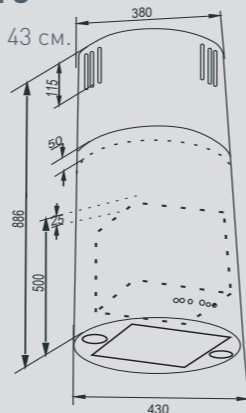

K 331.41 S

Ширина: 43 см.