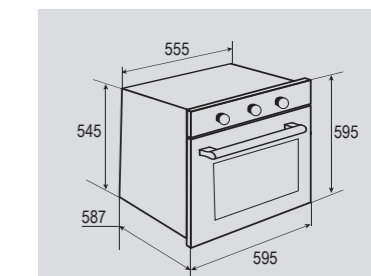

В КОМПЛЕКТЕ:

- Решётка ..... 1 шт.
- Противень..... 2 шт.

Цвет: Черный
Объем духовки: 62 л.
Ширина: 60 см.