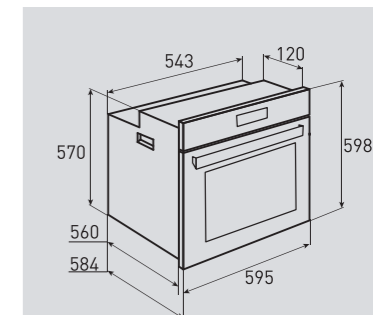

В КОМПЛЕКТЕ:

- Решётка ..... 1 шт.
- Противень ..... 2 шт.

Цвет: Бежевый
Объем духовки: 67 л.
Ширина: 60 см.