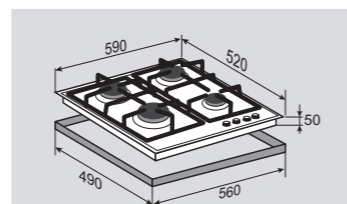

ВНЕШНИЕ ХАРАКТЕРИСТИКИ:

- Стекло Schott
- Скошенные края стекла
- Чугунные решетки
- Матовые колпачки горелок

Цвет: Бежевый
Ширина: 60 см.