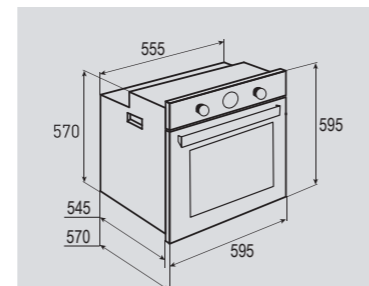

В КОМПЛЕКТЕ:

- Решётка ..... 1 шт.
- Противень ..... 2 шт.

Цвет: Медь
Объем духовки: 64 л.
Ширина: 60 см.