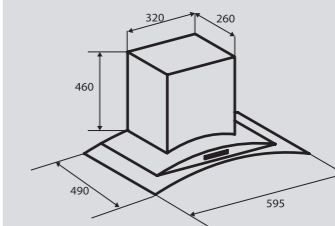

ОБЩИЕ ПАРАМЕТРЫ:

- Ширина: 60 и 90 см
- 4 скорости работы
- Сенсорное управление
- Жидкокристаллический дисплей
- Таймер
- Угольный фильтр
- Антивозвратный клапан
- Интенсивный режим
- Производительность: 1000 м³/час
- Уровень шума – 54 дБ
- Освещение: галогеновые лампы, 2x20 Вт
- Диаметр воздуховода – 150 мм

Цвет:
S – нержавеющая сталь

K 266.61 S
Ширина: 90 см.