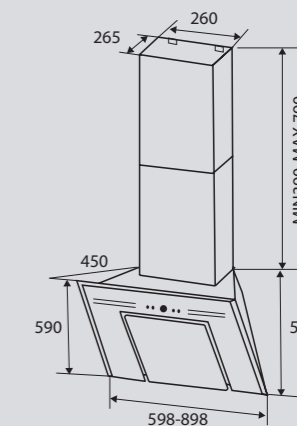

ОБЩИЕ ПАРАМЕТРЫ:

- Скошенное закалённое стекло Schott с фаской сверху и по бокам
- Ширина: 60 и 90 см
- 5 скоростей работы
- Сенсорное управление
- Жидкокристаллический дисплей
- Таймер на 10 минут
- Индикация загрязнённости фильтров
- Интенсивный режим
- Функция ежечасного проветривания
- Производительность: 900 м³/час
- Уровень шума: 56 дБ
- Освещение: светодиодные лампы (2 x 1 Вт на 60 см, 3 x 1 Вт на 90 см)
- Пульт дистанционного управления с магнитом

Цвет: Чёрный

K 218.61 B
Ширина: 60 см.

K 218.91 B
Ширина: 90 см.