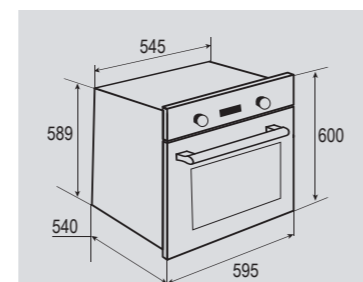

В КОМПЛЕКТЕ:

- Решётка ..... 2 шт.
- Противень..... 1 шт.

Цвет: Белый
Объем духовки: 60 л.
Ширина: 60 см.