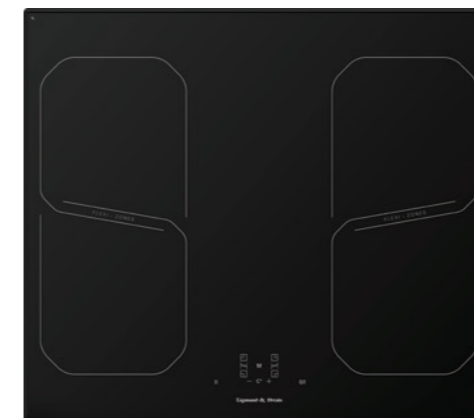

HI-TECH CIS 209.60 BK

Независимая индукционная
стеклокерамическая поверхность

4 ИНДУКЦИОННЫХ ЭЛЕМЕНТА:

4 элемента / бустер 2800 Вт /3700 Вт

ОБЩИЕ ПАРАМЕТРЫ:

- 2 бустера
- Объединение двух зон слева в одну большую («мост»)
- 9 уровней нагрева
- 3 таймера конфорок с отключением
- Таймер для варки яиц
- Поддержание температуры 70°C
- Функция паузы/возобновления
- Цифровая индикация работы
- Индикация остаточного тепла
- Блокировка клавиатуры от детей
- Защита от неправильного подключения к 400В
- Автоматическое определение размера посуды и адаптация мощности
- Автоматическая защита от перегрева, перелива, нечаянного старта
- Технология для исключения помех от освещения вытяжки и ручки кастрюли
- Скребок для очистки стекла

ВНЕШНИЕ ХАРАКТЕРИСТИКИ:

- Скошенное стекло с фаской по бокам
- Фронтальное сенсорное управление слайдером
- Легкий доступ снизу для сервисных работ