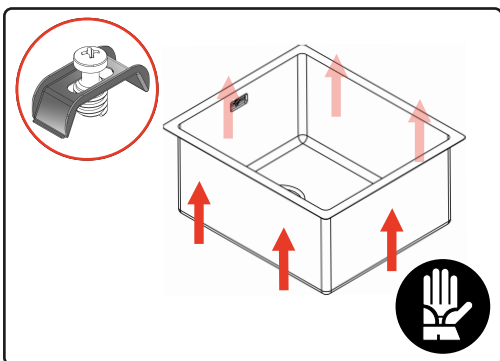

Cod: VR12S34RS

SOTTOTOP

FLAT

FILOTOP