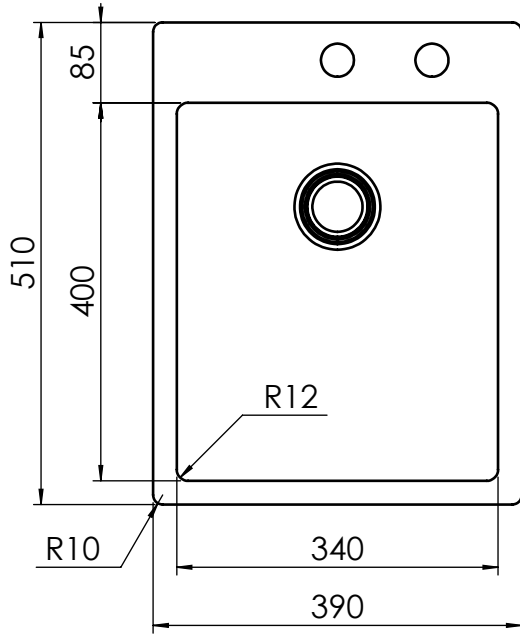

Cod: VR12S34RS

SOTTOTOP

FLAT

FILOTOP