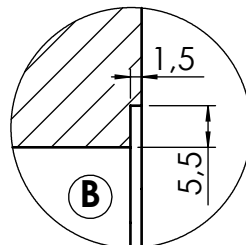

Cod: VR12S34RS

SOTTOTOP

FLAT

FILOTOP